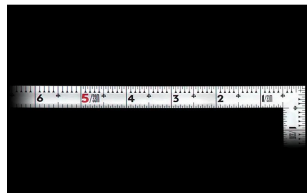

画像は、商品イメージです。

画像は、商品表面のイメージです。

画像は、商品裏面のイメージです。

画像は、目盛のイメージです。

10644・10645・10649

画像は、目盛のイメージです。

画像は、直角のイメージです。

画像は、商品の使用イメージです。

## シンワ測定(株)

墨がにじまず指で押さえやすい

10649：曲尺 同厚 シルバー 名作  
1尺/30cm 併用目盛：十二支付・赤数字入

長枝

- ・表/外目盛：1尺・表/内目盛：7寸
- ・裏/外目盛：30cm・裏/内目盛：20cm/ホゾ

短枝

- ・表/外目盛：5寸・表/内目盛：3寸
- ・裏/外目盛：15cm・裏/内目盛：10cm

メーカー販売価格(税抜)：¥3,670

**販売価格(税抜)：¥2,626**

価格は商品情報 PDF ダウンロード時のものです。

価格は商品本体のみの価格です。別途送料・手数料等がかかります。

発送予定日(目安)はサイトの商品ページをご確認ください。

お支払い方法ははかり商店のご利用ガイドをご確認ください。

シンワの曲尺「同厚 名作シリーズ」は、墨付け時ににじまず、指で抑えやすい形状をしています。また、焼入れ加工により、強度と適度な弾性をもたせています。表面の光の反射を抑えたシルバー仕上げ(艶消し加工)を全面に施しました。また、焼入れ加工により、強度と適度な弾性をもたせています。

## 仕様表

下記の仕様表は該当する型式の仕様です。同じ製品シリーズでも型式の異なる場合は別の仕様となります。

商品番号	601510649
製品コード	1 0 6 4 9
製品名	曲尺 同厚 シルバー 名作 1尺/30cm 併用目盛
形状	角部：同厚 竿部：溝付
表目盛・長枝	外目盛：1尺 内目盛：7寸
表目盛・短枝	外目盛：5寸 内目盛：3寸
裏目盛・長枝	外目盛：30cm 内目盛：20cm/ホゾ
裏目盛・短枝	外目盛：15cm 内目盛：10cm
直角度	100mmにつき0.1mm以下
長さの許容差	±0.2mm
長枝サイズ	長さ320×巾15×厚さ1.4mm
短枝サイズ	長さ160×巾15×厚さ1.4mm
製品質量	56g
材質	ステンレス
包装形態	ビニールケース
JANコード	49 60910 10649 9