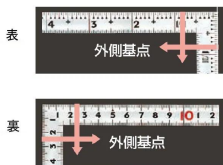

画像は、商品イメージです。

画像は、商品表面のイメージです。

画像は、商品裏面のイメージです。

画像は、目盛のイメージです。

10644・10645・10649

画像は、目盛のイメージです。

画像は、直角のイメージです。

画像は、商品の使用イメージです。

## シンワ測定(株)

墨がにじまず指で押さえやすい

10649：曲尺 同厚 シルバー 名作  
1尺/30cm 併用目盛：十二支付・赤数字入

長枝

- ・表/外目盛：1尺・表/内目盛：7寸
- ・裏/外目盛：30cm・裏/内目盛：20cm/ホゾ

短枝

- ・表/外目盛：5寸・表/内目盛：3寸
- ・裏/外目盛：15cm・裏/内目盛：10cm

メーカー販売価格(税抜)：¥3,670

**販売価格(税抜)：¥2,626**

価格は商品情報 PDF ダウンロード時のものです。

価格は商品本体のみの価格です。別途送料・手数料等がかかります。

発送予定日(目安)はサイトの商品ページをご確認ください。

お支払い方法ははかり商店のご利用ガイドをご確認ください。

シンワの曲尺「同厚 名作シリーズ」は、墨付け時ににじまず、指で抑えやすい形状をしています。また、焼入れ加工により、強度と適度な弾性をもたせています。表面の光の反射を抑えたシルバー仕上げ(艶消し加工)を全面に施しました。また、焼入れ加工により、強度と適度な弾性をもたせています。

## 仕様表

下記の仕様表は該当する型式の仕様です。同じ製品シリーズでも型式の異なる場合は別の仕様となります。

商品番号	601510649
製品コード	1 0 6 4 9
製品名	曲尺 同厚 シルバー 名作 1尺/30cm 併用目盛
形状	角部：同厚 竿部：溝付
表目盛・長枝	外目盛：1尺 内目盛：7寸
表目盛・短枝	外目盛：5寸 内目盛：3寸
裏目盛・長枝	外目盛：30cm 内目盛：20cm/ホゾ
裏目盛・短枝	外目盛：15cm 内目盛：10cm
直角度	100mmにつき0.1mm以下
長さの許容差	±0.2mm
長枝サイズ	長さ320×巾15×厚さ1.4mm
短枝サイズ	長さ160×巾15×厚さ1.4mm
製品質量	56g
材質	ステンレス
包装形態	ビニールケース
JANコード	49 60910 10649 9