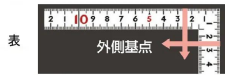

画像は、商品イメージです。

画像は、商品イメージです。

画像は、目盛のイメージです。

11101・11100

表

外側基点

裏

外側基点

画像は、目盛のイメージです。

画像は、直角のイメージです。

画像は、商品の使用イメージです。

シンワ測定(株)

剥がれにくく見やすい白地黒目盛

11101：曲尺 同厚 ホワイト 名作 50cm
表裏同目：赤数字入

長枝

- ・表/外目盛：50cm・表/内目盛：45cm
- ・裏/外目盛：50cm・裏/内目盛：40cm/ホゾ

短枝

- ・表/外目盛：25cm・表/内目盛：20cm
- ・裏/外目盛：25cm・裏/内目盛：20cm

メーカー販売価格(税抜)：¥4,770

販売価格(税抜)：¥3,096

価格は商品情報 PDF ダウンロード時のものです。

価格は商品本体のみの価格です。別途送料・手数料等がかかります。

発送予定日(目安)はサイトの商品ページをご確認ください。

お支払い方法ははかり商店のご利用ガイドをご確認ください。

【用途】

- 各種墨付け
- 直角測定
- 長さ測定
- ケガキ作業

仕様表

下記の仕様表は該当する型式の仕様です。同じ製品シリーズでも型式の異なる場合は別の仕様となります。

商品番号	601511101
製品コード	1 1 1 0 1
製品名	曲尺 同厚 ホワイト 名作 5 0 cm 表裏同目
形状	角部：同厚 竿部：溝付
表目盛・長枝	外目盛：5 0 cm 内目盛：4 5 cm
表目盛・短枝	外目盛：2 5 cm 内目盛：2 0 cm
裏目盛・長枝	外目盛：5 0 cm 内目盛：4 0 cm/ホゾ
裏目盛・短枝	外目盛：2 5 cm 内目盛：2 0 cm
直角度	1 0 0 mmにつき0.1 mm以下
長さの許容差	± 0.4 mm
長枝サイズ	長さ 5 2 0 × 巾 1 5 × 厚さ 1.4 mm
短枝サイズ	長さ 2 6 0 × 巾 1 5 × 厚さ 1.4 mm
製品質量	1 0 5 g
材質	ステンレス
包装形態	ビニールケース
JANコード	49 60910 11101 1