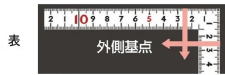

「同厚ホワイト名作シリーズ」は、焼付塗装の白地に黒色目盛で見やすくなっています。また、焼入れ加工により、強度と適度な弾性をもたせています。

外側基点の内目盛付

はがれにくいハードコーティング仕様  
墨付け時ににじまず、指で抑えやすい形状  
強度と適度な弾性を持たせる焼入れ加工

【用途】

- 各種墨付け
- 直角測定
- 長さ測定
- ケガキ作業

画像は、目盛のイメージです。

11101・11100

表 外側基点

裏 外側基点

画像は、目盛のイメージです。

画像は、直角のイメージです。

画像は、商品の使用イメージです。

## 仕様表

下記の仕様表は該当する型式の仕様です。同じ製品シリーズでも型式の異なる場合は別の仕様となります。

商品番号	601511101
製品コード	1 1 1 0 1
製品名	曲尺 同厚 ホワイト 名作 5 0 cm 表裏同目
形状	角部：同厚 竿部：溝付
表目盛・長枝	外目盛：5 0 cm 内目盛：4 5 cm
表目盛・短枝	外目盛：2 5 cm 内目盛：2 0 cm
裏目盛・長枝	外目盛：5 0 cm 内目盛：4 0 cm/ホゾ
裏目盛・短枝	外目盛：2 5 cm 内目盛：2 0 cm
直角度	1 0 0 mmにつき0.1 mm以下
長さの許容差	± 0.4 mm
長枝サイズ	長さ5 2 0 × 巾1 5 × 厚さ1.4 mm
短枝サイズ	長さ2 6 0 × 巾1 5 × 厚さ1.4 mm
製品質量	1 0 5 g
材質	ステンレス
包装形態	ビニールケース
JANコード	49 60910 11101 1

## 機能一覧

下記の機能はこの商品シリーズの機能です。オプション追加時のものも含まれます。詳しくはお問い合わせください。

長さ測定	深さ測定	赤字数字入	両面目盛	表裏同目
ほぞ穴	内目盛外側基点			

商品情報はQRコードからもご確認頂けます