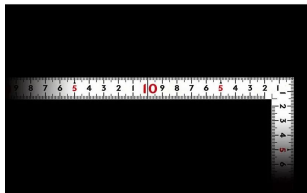

画像は、商品イメージです。

画像は、商品イメージです。

画像は、目盛のイメージです。

11101・11100

表

外側基点

裏

外側基点

画像は、目盛のイメージです。

画像は、直角のイメージです。

画像は、商品の使用イメージです。

シンワ測定(株)

剥がれにくく見やすい白地黒目盛

11101：曲尺 同厚 ホワイト 名作 50cm
表裏同目：赤数字入

長枝

- ・表/外目盛：50cm・表/内目盛：45cm
- ・裏/外目盛：50cm・裏/内目盛：40cm/ホゾ

短枝

- ・表/外目盛：25cm・表/内目盛：20cm
- ・裏/外目盛：25cm・裏/内目盛：20cm

メーカー販売価格(税抜)：¥4,770

販売価格(税抜)：¥3,096

価格は商品情報 PDF ダウンロード時のものです。

価格は商品本体のみの価格です。別途送料・手数料等がかかります。

発送予定日(目安)はサイトの商品ページをご確認ください。

お支払い方法ははかり商店のご利用ガイドをご確認ください。

【用途】

- 各種墨付け
- 直角測定
- 長さ測定
- ケガキ作業

仕様表

下記の仕様表は該当する型式の仕様です。同じ製品シリーズでも型式の異なる場合は別の仕様となります。

商品番号	601511101
製品コード	1 1 1 0 1
製品名	曲尺 同厚 ホワイト 名作 5 0 cm 表裏同目
形状	角部：同厚 竿部：溝付
表目盛・長枝	外目盛：5 0 cm 内目盛：4 5 cm
表目盛・短枝	外目盛：2 5 cm 内目盛：2 0 cm
裏目盛・長枝	外目盛：5 0 cm 内目盛：4 0 cm/ホゾ
裏目盛・短枝	外目盛：2 5 cm 内目盛：2 0 cm
直角度	1 0 0 mmにつき0.1 mm以下
長さの許容差	± 0.4 mm
長枝サイズ	長さ 5 2 0 × 巾 1 5 × 厚さ 1.4 mm
短枝サイズ	長さ 2 6 0 × 巾 1 5 × 厚さ 1.4 mm
製品質量	1 0 5 g
材質	ステンレス
包装形態	ビニールケース
JANコード	49 60910 11101 1