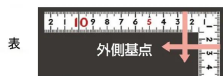

【用途】

- 各種墨付け
- 直角測定
- 長さ測定
- ケガキ作業

画像は、目盛のイメージです。

11101・11100

表 外側基点

裏 外側基点

画像は、目盛のイメージです。

画像は、直角のイメージです。

画像は、商品の使用イメージです。

仕様表

下記の仕様表は該当する型式の仕様です。同じ製品シリーズでも型式の異なる場合は別の仕様となります。

商品番号	601511100
製品コード	1 1 1 0 0
製品名	曲尺 同厚 ホワイト 名作 3 0 cm 表裏同目
形状	角部：同厚 竿部：溝付
表目盛・長枝	外目盛：3 0 cm 内目盛：3 0 cm
表目盛・短枝	外目盛：1 5 cm 内目盛：1 0 cm
裏目盛・長枝	外目盛：3 0 cm 内目盛：2 0 cm/ホゾ
裏目盛・短枝	外目盛：1 5 cm 内目盛：1 0 cm
直角度	1 0 0 mmにつき0.1 mm以下
長さの許容差	± 0.3 mm
長枝サイズ	長さ3 2 0 × 巾1 5 × 厚さ1.4 mm
短枝サイズ	長さ1 6 0 × 巾1 5 × 厚さ1.4 mm
製品質量	6 5 g
材質	ステンレス
包装形態	ビニールケース
JANコード	49 60910 11100 4

機能一覧

下記の機能はこの商品シリーズの機能です。オプション追加時のものも含まれます。詳しくはお問い合わせください。

長さ測定	深さ測定	赤字数字入	両面目盛	表裏同目
ほぞ穴	内目盛外側基点			

商品情報はQRコードからもご確認頂けます