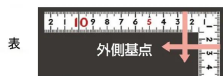

【用途】

各種墨付け
直角測定
長さ測定
ケガキ作業

画像は、目盛のイメージです。

11101・11100

表 外側基点

裏 外側基点

画像は、目盛のイメージです。

画像は、直角のイメージです。

画像は、商品の使用イメージです。

仕様表

下記の仕様表は該当する型式の仕様です。同じ製品シリーズでも型式の異なる場合は別の仕様となります。

商品番号	601511100
製品コード	1 1 1 0 0
製品名	曲尺 同厚 ホワイト 名作 3 0 cm 表裏同目
形状	角部：同厚 竿部：溝付
表目盛・長枝	外目盛：3 0 cm 内目盛：3 0 cm
表目盛・短枝	外目盛：1 5 cm 内目盛：1 0 cm
裏目盛・長枝	外目盛：3 0 cm 内目盛：2 0 cm/ホゾ
裏目盛・短枝	外目盛：1 5 cm 内目盛：1 0 cm
直角度	1 0 0 mmにつき0.1 mm以下
長さの許容差	± 0.3 mm
長枝サイズ	長さ3 2 0 × 巾1 5 × 厚さ1.4 mm
短枝サイズ	長さ1 6 0 × 巾1 5 × 厚さ1.4 mm
製品質量	6 5 g
材質	ステンレス
包装形態	ビニールケース
JANコード	49 60910 11100 4

機能一覧

下記の機能はこの商品シリーズの機能です。オプション追加時のものも含まれます。詳しくはお問い合わせください。

長さ測定	深さ測定	赤字数字入	両面目盛	表裏同目
ほぞ穴	内目盛外側基点			

商品情報はQRコードからもご確認頂けます