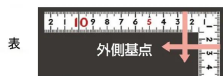

【用途】

- 各種墨付け
- 直角測定
- 長さ測定
- ケガキ作業

画像は、目盛のイメージです。

11101・11100

表 外側基点

裏 外側基点

画像は、目盛のイメージです。

画像は、直角のイメージです。

画像は、商品の使用イメージです。

仕様表

下記の仕様表は該当する型式の仕様です。同じ製品シリーズでも型式の異なる場合は別の仕様となります。

商品番号	601511100
製品コード	1 1 1 0 0
製品名	曲尺 同厚 ホワイト 名作 3 0 cm 表裏同目
形状	角部：同厚 竿部：溝付
表目盛・長枝	外目盛：3 0 cm 内目盛：3 0 cm
表目盛・短枝	外目盛：1 5 cm 内目盛：1 0 cm
裏目盛・長枝	外目盛：3 0 cm 内目盛：2 0 cm/ホゾ
裏目盛・短枝	外目盛：1 5 cm 内目盛：1 0 cm
直角度	1 0 0 mmにつき0.1 mm以下
長さの許容差	± 0.3 mm
長枝サイズ	長さ3 2 0 × 巾1 5 × 厚さ1.4 mm
短枝サイズ	長さ1 6 0 × 巾1 5 × 厚さ1.4 mm
製品質量	6 5 g
材質	ステンレス
包装形態	ビニールケース
JANコード	49 60910 11100 4

機能一覧

下記の機能はこの商品シリーズの機能です。オプション追加時のものも含まれます。詳しくはお問い合わせください。

長さ測定	深さ測定	赤数字入	両面目盛	表裏同目
ほぞ穴	内目盛外側基点			

商品情報はQRコードからもご確認頂けます