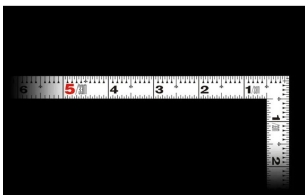

画像は、商品イメージです。

画像は、商品イメージです。

シンワ測定(株)

剥がれにくく見やすい白地黒目盛

11108 : 曲尺 同厚 ホワイト 名作 1尺5寸
表裏同目 : 赤数字入

長枝

- ・表/外目盛 : 1尺5寸・表/内目盛 : 1尺3寸
- ・裏/外目盛 : 1尺5寸・裏/内目盛 : 1尺2寸/ホゾ

短枝

- ・表/外目盛 : 7.5寸・表/内目盛 : 7寸
- ・裏/外目盛 : 7.5寸・表/内目盛 : 7寸

メーカー販売価格(税抜) : ¥4,770

販売価格(税抜) : ¥3,096

価格は商品情報 PDF ダウンロード時のものです。

価格は商品本体のみの価格です。別途送料・手数料等がかかります。

発送予定日(目安)はサイトの商品ページをご確認ください。

お支払い方法ははかり商店のご利用ガイドをご確認ください。

【用途】

- 各種墨付け
- 直角測定
- 長さ測定
- ケガキ作業
- ケガキ作業

画像は、目盛のイメージです。

11108・11103・11102

画像は、目盛のイメージです。

画像は、直角のイメージです。

画像は、商品の使用イメージです。

仕様表

下記の仕様表は該当する型式の仕様です。同じ製品シリーズでも型式の異なる場合は別の仕様となります。

商品番号	601511108
製品コード	1 1 1 0 8
製品名	曲尺 同厚 ホワイト 名作 1尺5寸 表裏同目
形状	角部：同厚 竿部：溝付
表目盛・長枝	外目盛：1尺5寸 内目盛：1尺3寸
表目盛・短枝	外目盛：7.5寸 内目盛：7寸
裏目盛・長枝	外目盛：1尺5寸 内目盛：1尺2寸/ホゾ
裏目盛・短枝	外目盛：7.5寸 内目盛：7寸
直角度	100mmにつき0.1mm以下
長さの許容差	±0.4mm
長枝サイズ	長さ485×巾15×厚さ1.4mm
短枝サイズ	長さ242.5×巾15×厚さ1.4mm
製品質量	100g
材質	ステンレス
包装形態	ビニールケース
JANコード	49 60910 11108 0