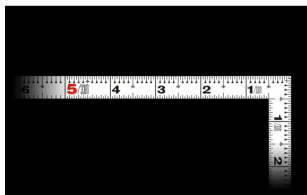

画像は、商品イメージです。

画像は、商品イメージです。

シンワ測定(株)

剥がれにくく見やすい白地黒目盛

11108 : 曲尺 同厚 ホワイト 名作 1尺5寸
表裏同目 : 赤数字入

長枝

- ・表/外目盛 : 1尺5寸・表/内目盛 : 1尺3寸
- ・裏/外目盛 : 1尺5寸・裏/内目盛 : 1尺2寸/ホゾ

短枝

- ・表/外目盛 : 7.5寸・表/内目盛 : 7寸
- ・裏/外目盛 : 7.5寸・表/内目盛 : 7寸

メーカー販売価格(税抜) : ¥4,770

販売価格(税抜) : ¥3,096

価格は商品情報 PDF ダウンロード時のものです。

価格は商品本体のみの価格です。別途送料・手数料等がかかります。

発送予定日(目安)はサイトの商品ページをご確認ください。

お支払い方法ははかり商店のご利用ガイドをご確認ください。

【用途】

- 各種墨付け
- 直角測定
- 長さ測定
- ケガキ作業
- ケガキ作業

シンワ 測定株式会社
画像は、目盛のイメージです。

11108・11103・11102

シンワ 測定株式会社
画像は、目盛のイメージです。

シンワ 測定株式会社
画像は、直角のイメージです。

シンワ 測定株式会社
画像は、商品の使用イメージです。

仕様表

下記の仕様表は該当する型式の仕様です。同じ製品シリーズでも型式の異なる場合は別の仕様となります。

商品番号	601511108
製品コード	1 1 1 0 8
製品名	曲尺 同厚 ホワイト 名作 1尺5寸 表裏同目
形状	角部：同厚 竿部：溝付
表目盛・長枝	外目盛：1尺5寸 内目盛：1尺3寸
表目盛・短枝	外目盛：7.5寸 内目盛：7寸
裏目盛・長枝	外目盛：1尺5寸 内目盛：1尺2寸/ホゾ
裏目盛・短枝	外目盛：7.5寸 内目盛：7寸
直角度	100mmにつき0.1mm以下
長さの許容差	±0.4mm
長枝サイズ	長さ485×巾15×厚さ1.4mm
短枝サイズ	長さ242.5×巾15×厚さ1.4mm
製品質量	100g
材質	ステンレス
包装形態	ビニールケース
JANコード	49 60910 11108 0