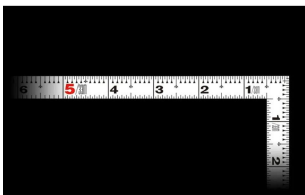

画像は、商品イメージです。

画像は、商品イメージです。

シンワ測定(株)

剥がれにくく見やすい白地黒目盛

11108 : 曲尺 同厚 ホワイト 名作 1尺5寸
表裏同目 : 赤数字入

長枝

- ・表/外目盛 : 1尺5寸・表/内目盛 : 1尺3寸
- ・裏/外目盛 : 1尺5寸・裏/内目盛 : 1尺2寸/ホゾ

短枝

- ・表/外目盛 : 7.5寸・表/内目盛 : 7寸
- ・裏/外目盛 : 7.5寸・表/内目盛 : 7寸

メーカー販売価格(税抜) : ¥4,770

販売価格(税抜) : ¥3,096

価格は商品情報 PDF ダウンロード時のものです。

価格は商品本体のみの価格です。別途送料・手数料等がかかります。

発送予定日(目安)はサイトの商品ページをご確認ください。

お支払い方法ははかり商店のご利用ガイドをご確認ください。

【用途】

- 各種墨付け
- 直角測定
- 長さ測定
- ケガキ作業
- ケガキ作業

シンワ測定株式会社
画像は、目盛のイメージです。

11108・11103・11102

シンワ測定株式会社
画像は、目盛のイメージです。

シンワ測定株式会社
画像は、直角のイメージです。

シンワ測定株式会社
画像は、商品の使用イメージです。

仕様表

下記の仕様表は該当する型式の仕様です。同じ製品シリーズでも型式の異なる場合は別の仕様となります。

商品番号	601511108
製品コード	1 1 1 0 8
製品名	曲尺 同厚 ホワイト 名作 1尺5寸 表裏同目
形状	角部：同厚 竿部：溝付
表目盛・長枝	外目盛：1尺5寸 内目盛：1尺3寸
表目盛・短枝	外目盛：7.5寸 内目盛：7寸
裏目盛・長枝	外目盛：1尺5寸 内目盛：1尺2寸/ホゾ
裏目盛・短枝	外目盛：7.5寸 内目盛：7寸
直角度	100mmにつき0.1mm以下
長さの許容差	±0.4mm
長枝サイズ	長さ485×巾15×厚さ1.4mm
短枝サイズ	長さ242.5×巾15×厚さ1.4mm
製品質量	100g
材質	ステンレス
包装形態	ビニールケース
JANコード	49 60910 11108 0