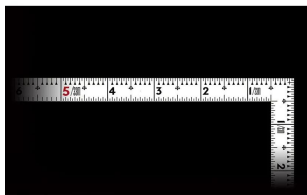

画像は、商品イメージです。

画像は、商品イメージです。

画像は、目盛のイメージです。

11108・11103・11102

画像は、目盛のイメージです。

画像は、直角のイメージです。

画像は、商品の使用イメージです。

シンワ測定(株)

剥がれにくく見やすい白地黒目盛

11102：曲尺 同厚 ホワイト 名作 1尺
表裏同目：赤数字入

長枝

- ・表/外目盛：1尺・表/内目盛：7寸
- ・裏/外目盛：1尺・裏/内目盛：7寸/ホゾ

短枝

- ・表/外目盛：5寸・表/内目盛：4寸
- ・裏/外目盛：5寸・表/内目盛：4寸

メーカー販売価格(税抜)：¥4,510

販売価格(税抜)：¥2,988

【用途】

- 各種墨付け
- 直角測定
- 長さ測定
- ケガキ作業

仕様表

下記の仕様表は該当する型式の仕様です。同じ製品シリーズでも型式の異なる場合は別の仕様となります。

商品番号	601511102
製品コード	1 1 1 0 2
製品名	曲尺 同厚 ホワイト 名作 1尺 表裏同目
形状	角部：同厚 竿部：溝付
表目盛・長枝	外目盛：1尺 内目盛：7寸
表目盛・短枝	外目盛：5寸 内目盛：4寸
裏目盛・長枝	外目盛：1尺 内目盛：7寸/ホゾ
裏目盛・短枝	外目盛：5寸 内目盛：4寸
直角度	1 0 0 mmにつき 0.1 mm以下
長さの許容差	± 0.3 mm
長枝サイズ	長さ 3 2 0 × 巾 1 5 × 厚さ 1.4 mm
短枝サイズ	長さ 1 6 0 × 巾 1 5 × 厚さ 1.4 mm
製品質量	6 5 g
材質	ステンレス
包装形態	ビニールケース
JANコード	49 60910 11102 8

機能一覧

下記の機能はこの商品シリーズの機能です。オプション追加時のものも含まれます。詳しくはお問い合わせください。

長さ測定	深さ測定	赤数字入	両面目盛	表裏同目
ほぞ穴	内目盛外側基点			

商品情報はQRコードからもご確認頂けます