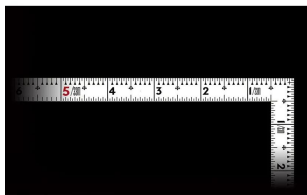

画像は、商品イメージです。

画像は、商品イメージです。

画像は、目盛のイメージです。

11108・11103・11102

画像は、目盛のイメージです。

画像は、直角のイメージです。

画像は、商品の使用イメージです。

## シンワ測定(株)

剥がれにくく見やすい白地黒目盛

11102：曲尺 同厚 ホワイト 名作 1尺  
表裏同目：赤数字入

長枝

- ・表/外目盛：1尺・表/内目盛：7寸
- ・裏/外目盛：1尺・裏/内目盛：7寸/ホゾ

短枝

- ・表/外目盛：5寸・表/内目盛：4寸
- ・裏/外目盛：5寸・表/内目盛：4寸

メーカー販売価格(税抜)：¥4,510

### 【用途】

- 各種墨付け
- 直角測定
- 長さ測定
- ケガキ作業

## 仕様表

下記の仕様表は該当する型式の仕様です。同じ製品シリーズでも型式の異なる場合は別の仕様となります。

商品番号	601511102
製品コード	1 1 1 0 2
製品名	曲尺 同厚 ホワイト 名作 1尺 表裏同目
形状	角部：同厚 竿部：溝付
表目盛・長枝	外目盛：1尺 内目盛：7寸
表目盛・短枝	外目盛：5寸 内目盛：4寸
裏目盛・長枝	外目盛：1尺 内目盛：7寸/ホゾ
裏目盛・短枝	外目盛：5寸 内目盛：4寸
直角度	1 0 0 mmにつき0.1 mm以下
長さの許容差	± 0.3 mm
長枝サイズ	長さ320×巾15×厚さ1.4 mm
短枝サイズ	長さ160×巾15×厚さ1.4 mm
製品質量	65 g
材質	ステンレス
包装形態	ビニールケース
JANコード	49 60910 11102 8