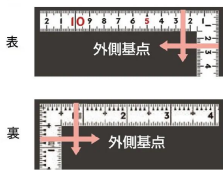

画像は、商品イメージです。

画像は、商品表面のイメージです。

画像は、商品裏面のイメージです。

画像は、目盛のイメージです。

11109・11106・11104

画像は、目盛のイメージです。

画像は、直角のイメージです。

画像は、商品イメージです。

シンワ測定(株)

剥がれにくく見やすい白地黒目盛

11109：曲尺 同厚 ホワイト 名作
50cm/1尺5寸 併用目盛：赤数字入

長枝

- ・表/外目盛：50cm・表/内目盛：45cm
- ・裏/外目盛：1尺5寸・裏/内目盛：1尺2寸/ホゾ

短枝

- ・表/外目盛：25cm・表/内目盛：20cm
- ・裏/外目盛：7.5寸・裏/内目盛：7寸

メーカー販売価格(税抜)：¥4,770

【用途】

- 各種墨付け
- 直角測定
- 長さ測定
- ケガキ作業

仕様表

下記の仕様表は該当する型式の仕様です。同じ製品シリーズでも型式の異なる場合は別の仕様となります。

| | |
|--------|-------------------------------------|
| 商品番号 | 601511109 |
| 製品コード | 1 1 1 0 9 |
| 製品名 | 曲尺 同厚 ホワイト 名作 5 0 cm / 1 尺 5 寸 併用目盛 |
| 形状 | 角部：同厚 竿部：溝付 |
| 表目盛・長枝 | 外目盛：5 0 cm 内目盛：4 5 cm |
| 表目盛・短枝 | 外目盛：2 5 cm 内目盛：2 0 cm |
| 裏目盛・長枝 | 外目盛：1 尺 5 寸 内目盛：1 尺 2 寸 / ホゾ |
| 裏目盛・短枝 | 外目盛：7.5 寸 内目盛：7 寸 |
| 直角度 | 1 0 0 mmにつき 0.1 mm以下 |
| 長さの許容差 | ± 0.4 mm |
| 長枝サイズ | 長さ 5 2 0 × 巾 1 5 × 厚さ 1.4 mm |
| 短枝サイズ | 長さ 2 6 0 × 巾 1 5 × 厚さ 1.4 mm |
| 製品質量 | 1 0 5 g |
| 材質 | ステンレス |
| 包装形態 | ビニールケース |
| JANコード | 49 60910 11109 7 |