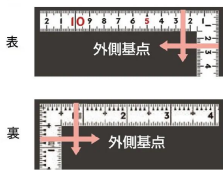

画像は、商品イメージです。

画像は、商品表面のイメージです。

画像は、商品裏面のイメージです。

画像は、目盛のイメージです。

11109・11106・11104

画像は、目盛のイメージです。

画像は、直角のイメージです。

画像は、商品イメージです。

シンワ測定(株)

剥がれにくく見やすい白地黒目盛

11109：曲尺 同厚 ホワイト 名作
50cm/1尺5寸 併用目盛：赤数字入

長枝

- ・表/外目盛：50cm・表/内目盛：45cm
- ・裏/外目盛：1尺5寸・裏/内目盛：1尺2寸/ホゾ

短枝

- ・表/外目盛：25cm・表/内目盛：20cm
- ・裏/外目盛：7.5寸・裏/内目盛：7寸

メーカー販売価格(税抜)：¥4,770

【用途】

- 各種墨付け
- 直角測定
- 長さ測定
- ケガキ作業

仕様表

下記の仕様表は該当する型式の仕様です。同じ製品シリーズでも型式の異なる場合は別の仕様となります。

商品番号	601511109
製品コード	1 1 1 0 9
製品名	曲尺 同厚 ホワイト 名作 5 0 cm/ 1 尺 5 寸 併用目盛
形状	角部：同厚 竿部：溝付
表目盛・長枝	外目盛：5 0 cm 内目盛：4 5 cm
表目盛・短枝	外目盛：2 5 cm 内目盛：2 0 cm
裏目盛・長枝	外目盛：1 尺 5 寸 内目盛：1 尺 2 寸/ホゾ
裏目盛・短枝	外目盛：7.5 寸 内目盛：7 寸
直角度	1 0 0 mmにつき 0.1 mm以下
長さの許容差	± 0.4 mm
長枝サイズ	長さ 5 2 0 × 巾 1 5 × 厚さ 1.4 mm
短枝サイズ	長さ 2 6 0 × 巾 1 5 × 厚さ 1.4 mm
製品質量	1 0 5 g
材質	ステンレス
包装形態	ビニールケース
JANコード	49 60910 11109 7

機能一覧

下記の機能はこの商品シリーズの機能です。オプション追加時のものも含まれます。詳しくはお問い合わせください。

長さ測定	深さ測定	併用目盛	赤字数字入	両面目盛
ほぞ穴	内目盛外側基点			

商品情報はQRコードからもご確認頂けます