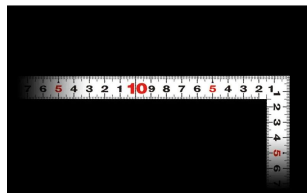

画像は、商品イメージです。

画像は、商品表面のイメージです。

画像は、商品裏面のイメージです。

画像は、目盛のイメージです。

11109・11106・11104

画像は、目盛のイメージです。

画像は、直角のイメージです。

画像は、商品イメージです。

シンワ測定(株)

剥がれにくく見やすい白地黒目盛

11109：曲尺 同厚 ホワイト 名作
50cm/1尺5寸 併用目盛：赤数字入

長枝

- ・表/外目盛：50cm・表/内目盛：45cm
- ・裏/外目盛：1尺5寸・裏/内目盛：1尺2寸/ホゾ

短枝

- ・表/外目盛：25cm・表/内目盛：20cm
- ・裏/外目盛：7.5寸・裏/内目盛：7寸

メーカー販売価格(税抜)：¥4,770

【用途】

- 各種墨付け
- 直角測定
- 長さ測定
- ケガキ作業

仕様表

下記の仕様表は該当する型式の仕様です。同じ製品シリーズでも型式の異なる場合は別の仕様となります。

商品番号	601511109
製品コード	1 1 1 0 9
製品名	曲尺 同厚 ホワイト 名作 5 0 cm/ 1 尺 5 寸 併用目盛
形状	角部：同厚 竿部：溝付
表目盛・長枝	外目盛：5 0 cm 内目盛：4 5 cm
表目盛・短枝	外目盛：2 5 cm 内目盛：2 0 cm
裏目盛・長枝	外目盛：1 尺 5 寸 内目盛：1 尺 2 寸/ホゾ
裏目盛・短枝	外目盛：7.5 寸 内目盛：7 寸
直角度	1 0 0 mmにつき 0.1 mm以下
長さの許容差	± 0.4 mm
長枝サイズ	長さ 5 2 0 × 巾 1 5 × 厚さ 1.4 mm
短枝サイズ	長さ 2 6 0 × 巾 1 5 × 厚さ 1.4 mm
製品質量	1 0 5 g
材質	ステンレス
包装形態	ビニールケース
JANコード	49 60910 11109 7