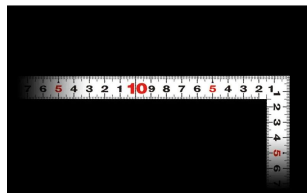

画像は、商品イメージです。

画像は、商品表面のイメージです。

画像は、商品裏面のイメージです。

画像は、目盛のイメージです。

11109・11106・11104

画像は、目盛のイメージです。

画像は、直角のイメージです。

画像は、商品イメージです。

シンワ測定(株)

剥がれにくく見やすい白地黒目盛

11109：曲尺 同厚 ホワイト 名作
50cm/1尺5寸 併用目盛：赤数字入

長枝

- ・表/外目盛：50cm・表/内目盛：45cm
- ・裏/外目盛：1尺5寸・裏/内目盛：1尺2寸/ホゾ

短枝

- ・表/外目盛：25cm・表/内目盛：20cm
- ・裏/外目盛：7.5寸・裏/内目盛：7寸

メーカー販売価格(税抜)：¥4,770

【用途】

- 各種墨付け
- 直角測定
- 長さ測定
- ケガキ作業

仕様表

下記の仕様表は該当する型式の仕様です。同じ製品シリーズでも型式の異なる場合は別の仕様となります。

| | |
|--------|-------------------------------------|
| 商品番号 | 601511109 |
| 製品コード | 1 1 1 0 9 |
| 製品名 | 曲尺 同厚 ホワイト 名作 5 0 cm / 1 尺 5 寸 併用目盛 |
| 形状 | 角部：同厚 竿部：溝付 |
| 表目盛・長枝 | 外目盛：5 0 cm 内目盛：4 5 cm |
| 表目盛・短枝 | 外目盛：2 5 cm 内目盛：2 0 cm |
| 裏目盛・長枝 | 外目盛：1 尺 5 寸 内目盛：1 尺 2 寸 / ホゾ |
| 裏目盛・短枝 | 外目盛：7.5 寸 内目盛：7 寸 |
| 直角度 | 1 0 0 mmにつき 0.1 mm以下 |
| 長さの許容差 | ± 0.4 mm |
| 長枝サイズ | 長さ 5 2 0 × 巾 1 5 × 厚さ 1.4 mm |
| 短枝サイズ | 長さ 2 6 0 × 巾 1 5 × 厚さ 1.4 mm |
| 製品質量 | 1 0 5 g |
| 材質 | ステンレス |
| 包装形態 | ビニールケース |
| JANコード | 49 60910 11109 7 |