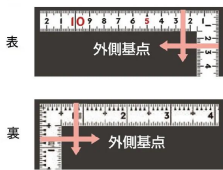

シンワ測定(株)

剥がれにくく見やすい白地黒目盛

11109 : 曲尺 同厚 ホワイト 名作
50cm / 1尺5寸 併用目盛 : 赤数字入

長枝

- ・表/外目盛 : 50cm ・表/内目盛 : 45cm
- ・裏/外目盛 : 1尺5寸 ・裏/内目盛 : 1尺2寸/ホゾ

短枝

- ・表/外目盛 : 25cm ・表/内目盛 : 20cm
- ・裏/外目盛 : 7.5寸 ・裏/内目盛 : 7寸

メーカー販売価格(税抜) : ¥4,770

【用途】

- 各種墨付け
- 直角測定
- 長さ測定
- ケガキ作業

画像は、商品イメージです。

画像は、商品表面のイメージです。

画像は、商品裏面のイメージです。

画像は、目盛のイメージです。

11109・11106・11104

画像は、目盛のイメージです。

画像は、直角のイメージです。

シンワ測定株式会社

仕様表

下記の仕様表は該当する型式の仕様です。同じ製品シリーズでも型式の異なる場合は別の仕様となります。

商品番号	601511109
製品コード	1 1 1 0 9
製品名	曲尺 同厚 ホワイト 名作 5 0 cm/ 1 尺 5 寸 併用目盛
形状	角部：同厚 竿部：溝付
表目盛・長枝	外目盛：5 0 cm 内目盛：4 5 cm
表目盛・短枝	外目盛：2 5 cm 内目盛：2 0 cm
裏目盛・長枝	外目盛：1 尺 5 寸 内目盛：1 尺 2 寸/ホゾ
裏目盛・短枝	外目盛：7.5 寸 内目盛：7 寸
直角度	1 0 0 mmにつき 0.1 mm以下
長さの許容差	± 0.4 mm
長枝サイズ	長さ 5 2 0 × 巾 1 5 × 厚さ 1.4 mm
短枝サイズ	長さ 2 6 0 × 巾 1 5 × 厚さ 1.4 mm
製品質量	1 0 5 g
材質	ステンレス
包装形態	ビニールケース
JANコード	49 60910 11109 7

機能一覧

下記の機能はこの商品シリーズの機能です。オプション追加時のものも含まれます。詳しくはお問い合わせください。

長さ測定	深さ測定	併用目盛	赤字数字入	両面目盛
ほぞ穴	内目盛外側基点			

商品情報はQRコードからもご確認頂けます