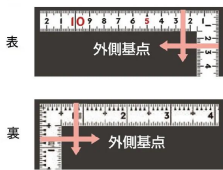

## シンワ測定(株)

剥がれにくく見やすい白地黒目盛

11106 : 曲尺 同厚 ホワイト 名作  
50cm / 1尺6寸 併用目盛 : 赤数字入

長枝

- ・表/外目盛 : 50cm ・表/内目盛 : 45cm
- ・裏/外目盛 : 1尺6寸 ・裏/内目盛 : 1尺3寸 / ホゾ

短枝

- ・表/外目盛 : 25cm ・表/内目盛 : 20cm
- ・裏/外目盛 : 8寸 ・裏/内目盛 : 7寸

メーカー販売価格 (税抜) : ¥4,770

【用途】

- 各種墨付け
- 直角測定
- 長さ測定
- ケガキ作業

画像は、商品イメージです。

シンワ測定株式会社  
画像は、商品表面のイメージです。

シンワ測定株式会社  
画像は、商品裏面のイメージです。

シンワ測定株式会社  
画像は、目盛のイメージです。

11109・11106・11104

シンワ測定株式会社  
画像は、目盛のイメージです。

シンワ測定株式会社  
画像は、直角のイメージです。

シンワ測定株式会社  
画像は、商品の使用イメージです。

## 仕様表

下記の仕様表は該当する型式の仕様です。同じ製品シリーズでも型式の異なる場合は別の仕様となります。

商品番号	601511106
製品コード	1 1 1 0 6
製品名	曲尺 同厚 ホワイト 名作 1尺5寸 表裏同目
形状	角部：同厚 竿部：溝付
表目盛・長枝	外目盛：5 0 cm 内目盛：4 5 cm
表目盛・短枝	外目盛：2 5 cm 内目盛：2 0 cm
裏目盛・長枝	外目盛：1尺6寸 内目盛：1尺3寸/ホゾ
裏目盛・短枝	外目盛：8寸 内目盛：7寸
直角度	1 0 0 mmにつき0.1 mm以下
長さの許容差	± 0.4 mm
長枝サイズ	長さ520×巾15×厚さ1.4 mm
短枝サイズ	長さ260×巾15×厚さ1.4 mm
製品質量	105 g
材質	ステンレス
包装形態	ビニールケース
JANコード	49 60910 11106 6