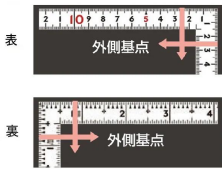

画像は、商品イメージです。

画像は、商品表面のイメージです。

画像は、商品裏面のイメージです。

画像は、目盛のイメージです。

11109・11106・11104

画像は、目盛のイメージです。

画像は、直角のイメージです。

画像は、商品の使用イメージです。

シンワ測定(株)

剥がれにくく見やすい白地黒目盛

11106：曲尺 同厚 ホワイト 名作
50cm/1尺6寸 併用目盛：赤数字入

長枝

- ・表/外目盛：50cm・表/内目盛：45cm
- ・裏/外目盛：1尺6寸・裏/内目盛：1尺3寸/ホゾ

短枝

- ・表/外目盛：25cm・表/内目盛：20cm
- ・裏/外目盛：8寸・裏/内目盛：7寸

メーカー販売価格(税抜)：¥4,770

【用途】

- 各種墨付け
- 直角測定
- 長さ測定
- ケガキ作業

仕様表

下記の仕様表は該当する型式の仕様です。同じ製品シリーズでも型式の異なる場合は別の仕様となります。

商品番号	601511106
製品コード	1 1 1 0 6
製品名	曲尺 同厚 ホワイト 名作 1尺5寸 表裏同目
形状	角部：同厚 竿部：溝付
表目盛・長枝	外目盛：5 0 cm 内目盛：4 5 cm
表目盛・短枝	外目盛：2 5 cm 内目盛：2 0 cm
裏目盛・長枝	外目盛：1尺6寸 内目盛：1尺3寸/ホゾ
裏目盛・短枝	外目盛：8寸 内目盛：7寸
直角度	1 0 0 mmにつき0.1 mm以下
長さの許容差	± 0.4 mm
長枝サイズ	長さ520×巾15×厚さ1.4 mm
短枝サイズ	長さ260×巾15×厚さ1.4 mm
製品質量	105 g
材質	ステンレス
包装形態	ビニールケース
JANコード	49 60910 11106 6

機能一覧

下記の機能はこの商品シリーズの機能です。オプション追加時のものも含まれます。詳しくはお問い合わせください。

長さ測定	深さ測定	併用目盛	赤字数字入	両面目盛
ほぞ穴	内目盛外側基点			

商品情報はQRコードからもご確認頂けます