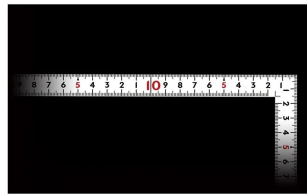

画像は、商品イメージです。

画像は、商品表面のイメージです。

画像は、商品裏面のイメージです。

画像は、目盛のイメージです。

11109・11106・11104

画像は、目盛のイメージです。

画像は、直角のイメージです。

画像は、商品の使用イメージです。

シンワ測定(株)

剥がれにくく見やすい白地黒目盛

11106：曲尺 同厚 ホワイト 名作
50cm/1尺6寸 併用目盛：赤数字入

長枝

- ・表/外目盛：50cm・表/内目盛：45cm
- ・裏/外目盛：1尺6寸・裏/内目盛：1尺3寸/ホゾ

短枝

- ・表/外目盛：25cm・表/内目盛：20cm
- ・裏/外目盛：8寸・裏/内目盛：7寸

メーカー販売価格(税抜)：¥4,770

【用途】

- 各種墨付け
- 直角測定
- 長さ測定
- ケガキ作業

仕様表

下記の仕様表は該当する型式の仕様です。同じ製品シリーズでも型式の異なる場合は別の仕様となります。

商品番号	601511106
製品コード	1 1 1 0 6
製品名	曲尺 同厚 ホワイト 名作 1尺5寸 表裏同目
形状	角部：同厚 竿部：溝付
表目盛・長枝	外目盛：5 0 cm 内目盛：4 5 cm
表目盛・短枝	外目盛：2 5 cm 内目盛：2 0 cm
裏目盛・長枝	外目盛：1尺6寸 内目盛：1尺3寸/ホゾ
裏目盛・短枝	外目盛：8寸 内目盛：7寸
直角度	1 0 0 mmにつき0.1 mm以下
長さの許容差	± 0.4 mm
長枝サイズ	長さ520×巾15×厚さ1.4 mm
短枝サイズ	長さ260×巾15×厚さ1.4 mm
製品質量	105 g
材質	ステンレス
包装形態	ビニールケース
JANコード	49 60910 11106 6