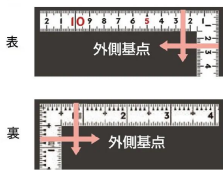

シンワ測定(株)

剥がれにくく見やすい白地黒目盛

1 1 1 0 4 : 曲尺 同厚 ホワイト 名作
3 0 cm / 1 尺 併用目盛 : 赤数字入

長枝

・表/外目盛 : 3 0 cm ・表/内目盛 : 3 0 cm
・裏/外目盛 : 1 尺 ・裏/内目盛 : 7 寸 / ホゾ

短枝

・表/外目盛 : 1 5 cm ・表/内目盛 : 1 0 cm
・裏/外目盛 : 5 寸 ・裏/内目盛 : 4 寸

メーカー販売価格 (税抜) : ¥ 4,510

【用途】

各種墨付け
直角測定
長さ測定
ケガキ作業

画像は、商品イメージです。

シンワ 測定株式会社
画像は、商品表面のイメージです。

シンワ 測定株式会社
画像は、商品裏面のイメージです。

シンワ 測定株式会社
画像は、目盛のイメージです。

1 1 1 0 9 ・ 1 1 1 0 6 ・ 1 1 1 0 4

シンワ 測定株式会社
画像は、目盛のイメージです。

シンワ 測定株式会社
画像は、直角のイメージです。

シンワ 測定株式会社
画像は、商品の使用イメージです。

仕様表

下記の仕様表は該当する型式の仕様です。同じ製品シリーズでも型式の異なる場合は別の仕様となります。

商品番号	601511104
製品コード	1 1 1 0 4
製品名	曲尺 同厚 ホワイト 名作 3 0 cm/ 1 尺 併用目盛
形状	角部：角厚 竿部：溝付
表目盛・長枝	外目盛：3 0 cm 内目盛：3 0 cm
表目盛・短枝	外目盛：1 5 cm 内目盛：1 0 cm
裏目盛・長枝	外目盛：1 尺 内目盛：7 寸/ホゾ
裏目盛・短枝	外目盛：5 寸 内目盛：4 寸
直角度	1 0 0 mmにつき 0.1 mm以下
長さの許容差	± 0.3 mm
長枝サイズ	長さ 3 2 0 × 巾 1 5 × 厚さ 1.4 mm
短枝サイズ	長さ 1 6 0 × 巾 1 5 × 厚さ 1.4 mm
製品質量	6 5 g
材質	ステンレス
包装形態	ビニールケース
JANコード	49 60910 11104 2

機能一覧

下記の機能はこの商品シリーズの機能です。オプション追加時のものも含まれます。詳しくはお問い合わせください。

長さ測定	深さ測定	併用目盛	赤字数字入	両面目盛
ほぞ穴	内目盛外側基点			

商品情報はQRコードからもご確認頂けます