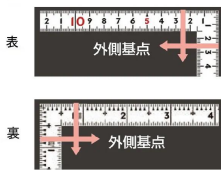

## シンワ測定(株)

剥がれにくく見やすい白地黒目盛

1 1 1 0 4 : 曲尺 同厚 ホワイト 名作  
3 0 cm / 1 尺 併用目盛 : 赤数字入

長枝

・表/外目盛 : 3 0 cm ・表/内目盛 : 3 0 cm  
・裏/外目盛 : 1 尺 ・裏/内目盛 : 7 寸 / ホゾ

短枝

・表/外目盛 : 1 5 cm ・表/内目盛 : 1 0 cm  
・裏/外目盛 : 5 寸 ・裏/内目盛 : 4 寸

外側基点の内目盛付

はがれにくいハードコーティング仕様  
墨付け時ににじまず、指で抑えやすい形状  
強度と適度な弾性を持たせる焼入れ加工  
メートルと尺相当の併用目盛

【用途】

各種墨付け  
直角測定  
長さ測定  
ケガキ作業

画像は、商品イメージです。

シンワ 測定株式会社  
画像は、商品表面のイメージです。

シンワ 測定株式会社  
画像は、商品裏面のイメージです。

シンワ 測定株式会社  
画像は、目盛のイメージです。

1 1 1 0 9 ・ 1 1 1 0 6 ・ 1 1 1 0 4

シンワ 測定株式会社  
画像は、目盛のイメージです。

シンワ 測定株式会社  
画像は、直角のイメージです。

シンワ 測定株式会社  
画像は、商品の使用イメージです。

## 仕様表

下記の仕様表は該当する型式の仕様です。同じ製品シリーズでも型式の異なる場合は別の仕様となります。

商品番号	601511104
製品コード	1 1 1 0 4
製品名	曲尺 同厚 ホワイト 名作 3 0 cm / 1 尺 併用目盛
形状	角部：角厚 竿部：溝付
表目盛・長枝	外目盛：3 0 cm 内目盛：3 0 cm
表目盛・短枝	外目盛：1 5 cm 内目盛：1 0 cm
裏目盛・長枝	外目盛：1 尺 内目盛：7 寸 / ホゾ
裏目盛・短枝	外目盛：5 寸 内目盛：4 寸
直角度	1 0 0 mmにつき 0.1 mm以下
長さの許容差	± 0.3 mm
長枝サイズ	長さ 3 2 0 × 巾 1 5 × 厚さ 1.4 mm
短枝サイズ	長さ 1 6 0 × 巾 1 5 × 厚さ 1.4 mm
製品質量	6 5 g
材質	ステンレス
包装形態	ビニールケース
JANコード	49 60910 11104 2