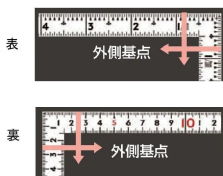

画像は、商品イメージです。

画像は、商品表面のイメージです。

画像は、商品裏面のイメージです。

画像は、目盛のイメージです。

11110・11107・11105

画像は、目盛のイメージです。

画像は、直角のイメージです。

画像は、商品の使用イメージです。

シンワ測定(株)

剥がれにくく見やすい白地黒目盛

11110 : 曲尺 同厚 ホワイト 名作
1尺5寸/50cm 併用目盛 : 赤数字入

長枝

- ・表/外目盛 : 1尺5寸・表/内目盛 : 1尺3寸
- ・裏/外目盛 : 50cm・裏/内目盛 : 40cm/ホゾ

短枝

- ・表/外目盛 : 7.5寸・表/内目盛 : 7寸
- ・裏/外目盛 : 25cm・表/内目盛 : 20cm

メーカー販売価格(税抜) : ¥4,770

【用途】

- 各種墨付け
- 直角測定
- 長さ測定
- ケガキ作業

仕様表

下記の仕様表は該当する型式の仕様です。同じ製品シリーズでも型式の異なる場合は別の仕様となります。

商品番号	601511110
製品コード	1 1 1 1 0
製品名	曲尺 同厚 ホワイト 名作 1尺5寸/5.0cm 併用目盛
形状	角部：同厚 竿部：溝付
表目盛・長枝	外目盛：1尺5寸 内目盛：1尺3寸
表目盛・短枝	外目盛：7.5寸 内目盛：7寸
裏目盛・長枝	外目盛：5.0cm 内目盛：4.0cm/ホゾ
裏目盛・短枝	外目盛：2.5cm 内目盛：2.0cm
直角度	100mmにつき0.1mm以下
長さの許容差	±0.4mm
長枝サイズ	長さ520×巾15×厚さ1.4mm
短枝サイズ	長さ260×巾15×厚さ1.4mm
製品質量	105g
材質	ステンレス
包装形態	ビニールケース
JANコード	49 60910 11110 3

機能一覧

下記の機能はこの商品シリーズの機能です。オプション追加時のものも含まれます。詳しくはお問い合わせください。

長さ測定	深さ測定	併用目盛	赤字数字入	両面目盛
ほぞ穴	内目盛外側基点			

商品情報はQRコードからもご確認頂けます