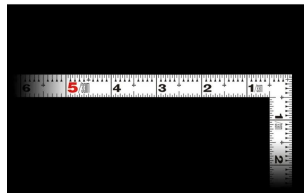

画像は、商品イメージです。

画像は、商品表面のイメージです。

画像は、商品裏面のイメージです。

画像は、目盛のイメージです。

11110・11107・11105

画像は、目盛のイメージです。

画像は、直角のイメージです。

画像は、商品の使用イメージです。

シンワ測定(株)

剥がれにくく見やすい白地黒目盛

11110 : 曲尺 同厚 ホワイト 名作
1尺5寸/50cm 併用目盛 : 赤数字入

長枝

- ・表/外目盛 : 1尺5寸・表/内目盛 : 1尺3寸
- ・裏/外目盛 : 50cm・裏/内目盛 : 40cm/ホゾ

短枝

- ・表/外目盛 : 7.5寸・表/内目盛 : 7寸
- ・裏/外目盛 : 25cm・表/内目盛 : 20cm

メーカー販売価格(税抜) : ¥4,770

【用途】

- 各種墨付け
- 直角測定
- 長さ測定
- ケガキ作業

仕様表

下記の仕様表は該当する型式の仕様です。同じ製品シリーズでも型式の異なる場合は別の仕様となります。

商品番号	601511110
製品コード	1 1 1 1 0
製品名	曲尺 同厚 ホワイト 名作 1尺5寸/5.0cm 併用目盛
形状	角部：同厚 竿部：溝付
表目盛・長枝	外目盛：1尺5寸 内目盛：1尺3寸
表目盛・短枝	外目盛：7.5寸 内目盛：7寸
裏目盛・長枝	外目盛：5.0cm 内目盛：4.0cm/ホゾ
裏目盛・短枝	外目盛：2.5cm 内目盛：2.0cm
直角度	100mmにつき0.1mm以下
長さの許容差	±0.4mm
長枝サイズ	長さ520×巾15×厚さ1.4mm
短枝サイズ	長さ260×巾15×厚さ1.4mm
製品質量	105g
材質	ステンレス
包装形態	ビニールケース
JANコード	49 60910 11110 3