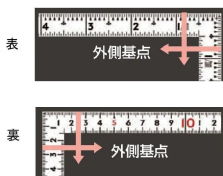

画像は、商品イメージです。

画像は、商品表面のイメージです。

画像は、商品裏面のイメージです。

画像は、目盛のイメージです。

11110・11107・11105

画像は、目盛のイメージです。

画像は、直角のイメージです。

画像は、商品の使用イメージです。

シンワ測定(株)

剥がれにくく見やすい白地黒目盛

11110：曲尺 同厚 ホワイト 名作
1尺5寸/50cm 併用目盛：赤数字入

長枝

- ・表/外目盛：1尺5寸・表/内目盛：1尺3寸
- ・裏/外目盛：50cm・裏/内目盛：40cm/ホゾ

短枝

- ・表/外目盛：7.5寸・表/内目盛：7寸
- ・裏/外目盛：25cm・表/内目盛：20cm

メーカー販売価格(税抜)：¥4,770

【用途】

- 各種墨付け
- 直角測定
- 長さ測定
- ケガキ作業

仕様表

下記の仕様表は該当する型式の仕様です。同じ製品シリーズでも型式の異なる場合は別の仕様となります。

商品番号	601511110
製品コード	1 1 1 1 0
製品名	曲尺 同厚 ホワイト 名作 1尺5寸/50cm 併用目盛
形状	角部：同厚 竿部：溝付
表目盛・長枝	外目盛：1尺5寸 内目盛：1尺3寸
表目盛・短枝	外目盛：7.5寸 内目盛：7寸
裏目盛・長枝	外目盛：50cm 内目盛：40cm/ホゾ
裏目盛・短枝	外目盛：25cm 内目盛：20cm
直角度	100mmにつき0.1mm以下
長さの許容差	±0.4mm
長枝サイズ	長さ520×巾15×厚さ1.4mm
短枝サイズ	長さ260×巾15×厚さ1.4mm
製品質量	105g
材質	ステンレス
包装形態	ビニールケース
JANコード	49 60910 11110 3

機能一覧

下記の機能はこの商品シリーズの機能です。オプション追加時のものも含まれます。詳しくはお問い合わせください。

長さ測定	深さ測定	併用目盛	赤字数字入	両面目盛
ほぞ穴	内目盛外側基点			

商品情報はQRコードからもご確認頂けます