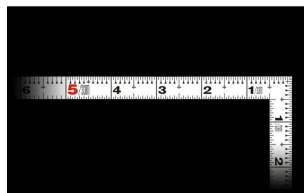

画像は、商品イメージです。

画像は、商品表面のイメージです。

画像は、商品裏面のイメージです。

画像は、目盛のイメージです。

11110・11107・11105

画像は、目盛のイメージです。

画像は、直角のイメージです。

画像は、商品の使用イメージです。

シンワ測定(株)

剥がれにくく見やすい白地黒目盛

11110：曲尺 同厚 ホワイト 名作
1尺5寸/50cm 併用目盛：赤数字入

長枝

- ・表/外目盛：1尺5寸・表/内目盛：1尺3寸
- ・裏/外目盛：50cm・裏/内目盛：40cm/ホゾ

短枝

- ・表/外目盛：7.5寸・表/内目盛：7寸
- ・裏/外目盛：25cm・表/内目盛：20cm

メーカー販売価格(税抜)：¥4,770

【用途】

- 各種墨付け
- 直角測定
- 長さ測定
- ケガキ作業

仕様表

下記の仕様表は該当する型式の仕様です。同じ製品シリーズでも型式の異なる場合は別の仕様となります。

商品番号	601511110
製品コード	1 1 1 1 0
製品名	曲尺 同厚 ホワイト 名作 1尺5寸/50cm 併用目盛
形状	角部：同厚 竿部：溝付
表目盛・長枝	外目盛：1尺5寸 内目盛：1尺3寸
表目盛・短枝	外目盛：7.5寸 内目盛：7寸
裏目盛・長枝	外目盛：50cm 内目盛：40cm/ホゾ
裏目盛・短枝	外目盛：25cm 内目盛：20cm
直角度	100mmにつき0.1mm以下
長さの許容差	±0.4mm
長枝サイズ	長さ520×巾15×厚さ1.4mm
短枝サイズ	長さ260×巾15×厚さ1.4mm
製品質量	105g
材質	ステンレス
包装形態	ビニールケース
JANコード	49 60910 11110 3