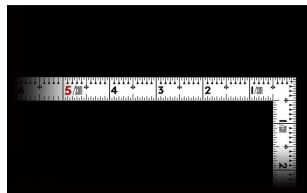

画像は、商品イメージです。

画像は、商品表面のイメージです。

シンワ測定(株)

剥がれにくく見やすい白地黒目盛

11107 : 曲尺 同厚 ホワイト 名作
1尺6寸/50cm 併用目盛 : 赤数字入

長枝

- ・表/外目盛 : 1尺6寸・表/内目盛 : 1尺3寸
- ・裏/外目盛 : 50cm・裏/内目盛 : 40cm/ホゾ

短枝

焼付塗装の白地に黒色目盛で見やすくなっています。また、焼入れ加工により、強度と適度な弾性をもたせています。

外側基点の内目盛付

はがれにくいハードコーティング仕様
墨付け時ににじまず、指で抑えやすい形状
強度と適度な弾性を持たせる焼入れ加工
メートルと尺相当の併用目盛

【用途】

- 各種墨付け
- 直角測定
- 長さ測定
- ケガキ作業

画像は、商品裏面のイメージです。

画像は、目盛のイメージです。

11110・11107・11105

画像は、目盛のイメージです。

画像は、直角のイメージです。

画像は、商品の使用イメージです。

仕様表

下記の仕様表は該当する型式の仕様です。同じ製品シリーズでも型式の異なる場合は別の仕様となります。

商品番号	601511107
製品コード	1 1 1 0 7
製品名	曲尺 同厚 ホワイト 名作 1尺6寸/50cm 併用目盛
形状	角部：同厚 竿部：溝付
表目盛・長枝	外目盛：1尺6寸 内目盛：1尺3寸
表目盛・短枝	外目盛：8寸 内目盛：7寸
裏目盛・長枝	外目盛：50cm 内目盛：40cm/ホゾ
裏目盛・短枝	外目盛：25cm 内目盛：20cm
直角度	100mmにつき0.1mm以下
長さの許容差	±0.4mm
長枝サイズ	長さ520×巾15×厚さ1.4mm
短枝サイズ	長さ260×巾15×厚さ1.4mm
製品質量	105g
材質	ステンレス
包装形態	ビニールケース
JANコード	49 60910 11107 3

機能一覧

下記の機能はこの商品シリーズの機能です。オプション追加時のものも含まれます。詳しくはお問い合わせください。

長さ測定	深さ測定	併用目盛	赤字数字入	両面目盛
ほぞ穴	内目盛外側基点			

商品情報はQRコードからもご確認頂けます