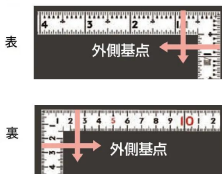

画像は、商品イメージです。

画像は、商品表面のイメージです。

画像は、商品裏面のイメージです。

画像は、目盛のイメージです。

11110・11107・11105

画像は、目盛のイメージです。

画像は、直角のイメージです。

画像は、商品の使用イメージです。

シンワ測定(株)

剥がれにくく見やすい白地黒目盛

11107：曲尺 同厚 ホワイト 名作
1尺6寸/50cm 併用目盛：赤数字入

長枝

- ・表/外目盛：1尺6寸・表/内目盛：1尺3寸
- ・裏/外目盛：50cm・裏/内目盛：40cm/ホゾ

短枝

- ・表/外目盛：8寸・表/内目盛：7寸
- ・裏/外目盛：25cm・表/内目盛：20cm

メーカー販売価格(税抜)：¥4,770

【用途】

- 各種墨付け
- 直角測定
- 長さ測定
- ケガキ作業

仕様表

下記の仕様表は該当する型式の仕様です。同じ製品シリーズでも型式の異なる場合は別の仕様となります。

商品番号	601511107
製品コード	1 1 1 0 7
製品名	曲尺 同厚 ホワイト 名作 1尺6寸/50cm 併用目盛
形状	角部：同厚 竿部：溝付
表目盛・長枝	外目盛：1尺6寸 内目盛：1尺3寸
表目盛・短枝	外目盛：8寸 内目盛：7寸
裏目盛・長枝	外目盛：50cm 内目盛：40cm/ホゾ
裏目盛・短枝	外目盛：25cm 内目盛：20cm
直角度	100mmにつき0.1mm以下
長さの許容差	±0.4mm
長枝サイズ	長さ520×巾15×厚さ1.4mm
短枝サイズ	長さ260×巾15×厚さ1.4mm
製品質量	105g
材質	ステンレス
包装形態	ビニールケース
JANコード	49 60910 11107 3

機能一覧

下記の機能はこの商品シリーズの機能です。オプション追加時のものも含まれます。詳しくはお問い合わせください。

長さ測定	深さ測定	併用目盛	赤字数字入	両面目盛
ほぞ穴	内目盛外側基点			

商品情報はQRコードからもご確認頂けます