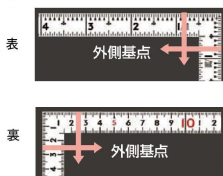

- ・表/外目盛 : 8寸・表/内目盛 : 7寸
- ・裏/外目盛 : 25cm・表/内目盛 : 20cm

メーカー販売価格(税抜) : ¥4,770

販売価格(税抜) : ¥3,096

価格は商品情報 PDF ダウンロード時のものです。

価格は商品本体のみの価格です。別途送料・手数料等がかかります。

発送予定日(目安)はサイトの商品ページをご確認ください。

お支払い方法ははかり商店のご利用ガイドをご確認ください。

焼付塗装の白地に黒色目盛で見やすくなっています。また、焼入れ加工により、強度と適度な弾性をもたせています。

外側基点の内目盛付

はがれにくいハードコーティング仕様
墨付け時ににじまず、指で抑えやすい形状
強度と適度な弾性を持たせる焼入れ加工
メートルと尺相当の併用目盛

【用途】

- 各種墨付け
- 直角測定
- 長さ測定
- ケガキ作業

画像は、商品裏面のイメージです。

画像は、目盛のイメージです。

11110・11107・11105

画像は、目盛のイメージです。

画像は、直角のイメージです。

画像は、商品の使用イメージです。

仕様表

下記の仕様表は該当する型式の仕様です。同じ製品シリーズでも型式の異なる場合は別の仕様となります。

商品番号	601511107
製品コード	1 1 1 0 7
製品名	曲尺 同厚 ホワイト 名作 1尺6寸/50cm 併用目盛
形状	角部：同厚 竿部：溝付
表目盛・長枝	外目盛：1尺6寸 内目盛：1尺3寸
表目盛・短枝	外目盛：8寸 内目盛：7寸
裏目盛・長枝	外目盛：50cm 内目盛：40cm/ホゾ
裏目盛・短枝	外目盛：25cm 内目盛：20cm
直角度	100mmにつき0.1mm以下
長さの許容差	±0.4mm
長枝サイズ	長さ520×巾15×厚さ1.4mm
短枝サイズ	長さ260×巾15×厚さ1.4mm
製品質量	105g
材質	ステンレス
包装形態	ビニールケース
JANコード	49 60910 11107 3

機能一覧

下記の機能はこの商品シリーズの機能です。オプション追加時のものも含まれます。詳しくはお問い合わせください。

長さ測定	深さ測定	併用目盛	赤字数字入	両面目盛
ほぞ穴	内目盛外側基点			

商品情報はQRコードからもご確認頂けます