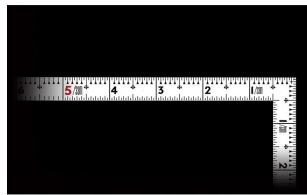

画像は、商品イメージです。

画像は、商品表面のイメージです。

画像は、商品裏面のイメージです。

画像は、目盛のイメージです。

11110・11107・11105

画像は、目盛のイメージです。

画像は、直角のイメージです。

画像は、商品の使用イメージです。

シンワ測定(株)

剥がれにくく見やすい白地黒目盛

11107：曲尺 同厚 ホワイト 名作
1尺6寸/50cm 併用目盛：赤数字入

長枝

- ・表/外目盛：1尺6寸・表/内目盛：1尺3寸
- ・裏/外目盛：50cm・裏/内目盛：40cm/ホゾ

短枝

- ・表/外目盛：8寸・表/内目盛：7寸
- ・裏/外目盛：25cm・表/内目盛：20cm

メーカー販売価格(税抜)：¥4,770

【用途】

- 各種墨付け
- 直角測定
- 長さ測定
- ケガキ作業

仕様表

下記の仕様表は該当する型式の仕様です。同じ製品シリーズでも型式の異なる場合は別の仕様となります。

商品番号	601511107
製品コード	1 1 1 0 7
製品名	曲尺 同厚 ホワイト 名作 1尺6寸/50cm 併用目盛
形状	角部：同厚 竿部：溝付
表目盛・長枝	外目盛：1尺6寸 内目盛：1尺3寸
表目盛・短枝	外目盛：8寸 内目盛：7寸
裏目盛・長枝	外目盛：50cm 内目盛：40cm/ホゾ
裏目盛・短枝	外目盛：25cm 内目盛：20cm
直角度	100mmにつき0.1mm以下
長さの許容差	±0.4mm
長枝サイズ	長さ520×巾15×厚さ1.4mm
短枝サイズ	長さ260×巾15×厚さ1.4mm
製品質量	105g
材質	ステンレス
包装形態	ビニールケース
JANコード	49 60910 11107 3