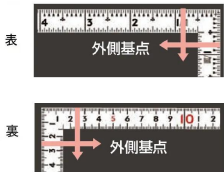

画像は、商品イメージです。

画像は、商品表面のイメージです。

画像は、商品裏面のイメージです。

画像は、目盛のイメージです。

11110・11107・11105

画像は、目盛のイメージです。

画像は、直角のイメージです。

画像は、商品の使用イメージです。

シンワ測定(株)

剥がれにくく見やすい白地黒目盛

11105 : 曲尺 同厚 ホワイト 名作
1尺 / 30cm 併用目盛 : 赤数字入

長枝

- ・表/外目盛 : 1尺・表/内目盛 : 7寸
- ・裏/外目盛 : 30cm・裏/内目盛 : 20cm/ホゾ

短枝

- ・表/外目盛 : 5寸・表/内目盛 : 4寸
- ・裏/外目盛 : 15cm・表/内目盛 : 10cm

メーカー販売価格(税抜) : ¥4,510

【用途】

- 各種墨付け
- 直角測定
- 長さ測定
- ケガキ作業

仕様表

下記の仕様表は該当する型式の仕様です。同じ製品シリーズでも型式の異なる場合は別の仕様となります。

商品番号	601511105
製品コード	1 1 1 0 5
製品名	曲尺 同厚 ホワイト 名作 1尺/30cm 併用目盛
形状	角部：同厚 竿部：溝付
表目盛・長枝	外目盛：1尺 内目盛：7寸
表目盛・短枝	外目盛：5寸 内目盛：3寸
裏目盛・長枝	外目盛：30cm 内目盛：20cm/ホゾ
裏目盛・短枝	外目盛：15cm 内目盛：10cm
直角度	100mmにつき0.1mm以下
長さの許容差	±0.3mm
長枝サイズ	長さ320×巾15×厚さ1.4mm
短枝サイズ	長さ160×巾15×厚さ1.4mm
製品質量	65g
材質	ステンレス
包装形態	ビニールケース
JANコード	49 60910 11105 9

機能一覧

下記の機能はこの商品シリーズの機能です。オプション追加時のものも含まれます。詳しくはお問い合わせください。

長さ測定	深さ測定	併用目盛	赤字数字入	両面目盛
ほぞ穴	内目盛外側基点			

商品情報はQRコードからもご確認頂けます