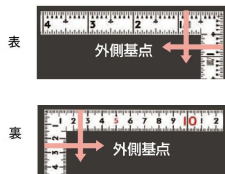

シンワ測定(株)

剥がれにくく見やすい白地黒目盛

1 1 1 0 5 : 曲尺 同厚 ホワイト 名作
1 尺 / 3 0 cm 併用目盛 : 赤数字入

長枝

- ・表/外目盛 : 1 尺・表/内目盛 : 7 寸
- ・裏/外目盛 : 3 0 cm・裏/内目盛 : 2 0 cm/ホゾ

短枝

- ・表/外目盛 : 5 寸・表/内目盛 : 4 寸
- ・裏/外目盛 : 1 5 cm・表/内目盛 : 1 0 cm

メーカー販売価格(税抜) : ¥4,510

【用途】

- 各種墨付け
- 直角測定
- 長さ測定
- ケガキ作業

画像は、商品イメージです。

シンワ 測定株式会社
画像は、商品表面のイメージです。

シンワ 測定株式会社
画像は、商品裏面のイメージです。

シンワ 測定株式会社
画像は、目盛のイメージです。

1 1 1 1 0 ・ 1 1 1 0 7 ・ 1 1 1 0 5

シンワ 測定株式会社
画像は、目盛のイメージです。

シンワ 測定株式会社
画像は、直角のイメージです。

シンワ 測定株式会社
画像は、商品の使用イメージです。

仕様表

下記の仕様表は該当する型式の仕様です。同じ製品シリーズでも型式の異なる場合は別の仕様となります。

商品番号	601511105
製品コード	1 1 1 0 5
製品名	曲尺 同厚 ホワイト 名作 1尺/30cm 併用目盛
形状	角部：同厚 竿部：溝付
表目盛・長枝	外目盛：1尺 内目盛：7寸
表目盛・短枝	外目盛：5寸 内目盛：3寸
裏目盛・長枝	外目盛：30cm 内目盛：20cm/ホゾ
裏目盛・短枝	外目盛：15cm 内目盛：10cm
直角度	100mmにつき0.1mm以下
長さの許容差	±0.3mm
長枝サイズ	長さ320×巾15×厚さ1.4mm
短枝サイズ	長さ160×巾15×厚さ1.4mm
製品質量	65g
材質	ステンレス
包装形態	ビニールケース
JANコード	49 60910 11105 9

機能一覧

下記の機能はこの商品シリーズの機能です。オプション追加時のものも含まれます。詳しくはお問い合わせください。

長さ測定	深さ測定	併用目盛	赤字数字入	両面目盛
ほぞ穴	内目盛外側基点			

商品情報はQRコードからもご確認頂けます