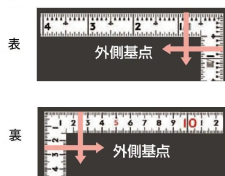

シンワ測定(株)

剥がれにくく見やすい白地黒目盛

1 1 1 0 5 : 曲尺 同厚 ホワイト 名作
1 尺 / 3 0 cm 併用目盛 : 赤数字入

長枝

- ・表/外目盛 : 1 尺・表/内目盛 : 7 寸
- ・裏/外目盛 : 3 0 cm・裏/内目盛 : 2 0 cm/ホゾ

短枝

- ・表/外目盛 : 5 寸・表/内目盛 : 4 寸
- ・裏/外目盛 : 1 5 cm・表/内目盛 : 1 0 cm

メーカー販売価格(税抜) : ¥4,510

【用途】

- 各種墨付け
- 直角測定
- 長さ測定
- ケガキ作業

画像は、商品イメージです。

シンワ 測定株式会社
画像は、商品表面のイメージです。

シンワ 測定株式会社
画像は、商品裏面のイメージです。

シンワ 測定株式会社
画像は、目盛のイメージです。

1 1 1 1 0 ・ 1 1 1 0 7 ・ 1 1 1 0 5

シンワ 測定株式会社
画像は、目盛のイメージです。

シンワ 測定株式会社
画像は、直角のイメージです。

シンワ 測定株式会社
画像は、商品の使用イメージです。

仕様表

下記の仕様表は該当する型式の仕様です。同じ製品シリーズでも型式の異なる場合は別の仕様となります。

商品番号	601511105
製品コード	1 1 1 0 5
製品名	曲尺 同厚 ホワイト 名作 1尺/30cm 併用目盛
形状	角部：同厚 竿部：溝付
表目盛・長枝	外目盛：1尺 内目盛：7寸
表目盛・短枝	外目盛：5寸 内目盛：3寸
裏目盛・長枝	外目盛：30cm 内目盛：20cm/ホゾ
裏目盛・短枝	外目盛：15cm 内目盛：10cm
直角度	100mmにつき0.1mm以下
長さの許容差	±0.3mm
長枝サイズ	長さ320×巾15×厚さ1.4mm
短枝サイズ	長さ160×巾15×厚さ1.4mm
製品質量	65g
材質	ステンレス
包装形態	ビニールケース
JANコード	49 60910 11105 9

機能一覧

下記の機能はこの商品シリーズの機能です。オプション追加時のものも含まれます。詳しくはお問い合わせください。

長さ測定	深さ測定	併用目盛	赤数字入	両面目盛
ほぞ穴	内目盛外側基点			

商品情報はQRコードからもご確認頂けます