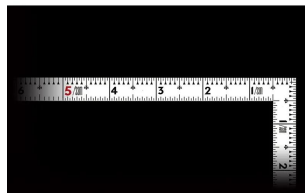

シンワ測定(株)

剥がれにくく見やすい白地黒目盛

1 1 1 0 5 : 曲尺 同厚 ホワイト 名作
1 尺 / 3 0 cm 併用目盛 : 赤数字入

長枝

- ・表/外目盛 : 1 尺・表/内目盛 : 7 寸
- ・裏/外目盛 : 3 0 cm・裏/内目盛 : 2 0 cm/ホゾ

短枝

- ・表/外目盛 : 5 寸・表/内目盛 : 4 寸
- ・裏/外目盛 : 1 5 cm・表/内目盛 : 1 0 cm

メーカー販売価格(税抜) : ¥4,510

【用途】

- 各種墨付け
- 直角測定
- 長さ測定
- ケガキ作業

画像は、商品イメージです。

シンワ 測定株式会社
画像は、商品表面のイメージです。

シンワ 測定株式会社
画像は、商品裏面のイメージです。

シンワ 測定株式会社
画像は、目盛のイメージです。

1 1 1 1 0 ・ 1 1 1 0 7 ・ 1 1 1 0 5

シンワ 測定株式会社
画像は、目盛のイメージです。

シンワ 測定株式会社
画像は、直角のイメージです。

シンワ 測定株式会社
画像は、商品の使用イメージです。

仕様表

下記の仕様表は該当する型式の仕様です。同じ製品シリーズでも型式の異なる場合は別の仕様となります。

商品番号	601511105
製品コード	1 1 1 0 5
製品名	曲尺 同厚 ホワイト 名作 1尺/30cm 併用目盛
形状	角部：同厚 竿部：溝付
表目盛・長枝	外目盛：1尺 内目盛：7寸
表目盛・短枝	外目盛：5寸 内目盛：3寸
裏目盛・長枝	外目盛：30cm 内目盛：20cm/ホゾ
裏目盛・短枝	外目盛：15cm 内目盛：10cm
直角度	100mmにつき0.1mm以下
長さの許容差	±0.3mm
長枝サイズ	長さ320×巾15×厚さ1.4mm
短枝サイズ	長さ160×巾15×厚さ1.4mm
製品質量	65g
材質	ステンレス
包装形態	ビニールケース
JANコード	49 60910 11105 9

機能一覧

下記の機能はこの商品シリーズの機能です。オプション追加時のものも含まれます。詳しくはお問い合わせください。

長さ測定	深さ測定	併用目盛	赤数字入	両面目盛
ほぞ穴	内目盛外側基点			

商品情報はQRコードからもご確認頂けます