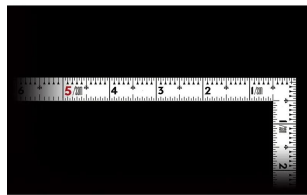

画像は、商品イメージです。

画像は、商品表面のイメージです。

画像は、商品裏面のイメージです。

画像は、目盛のイメージです。

11110・11107・11105

画像は、目盛のイメージです。

画像は、直角のイメージです。

画像は、商品の使用イメージです。

シンワ測定(株)

剥がれにくく見やすい白地黒目盛

11105 : 曲尺 同厚 ホワイト 名作
1尺 / 30cm 併用目盛 : 赤数字入

長枝

- ・表/外目盛 : 1尺・表/内目盛 : 7寸
- ・裏/外目盛 : 30cm・裏/内目盛 : 20cm/ホゾ

短枝

- ・表/外目盛 : 5寸・表/内目盛 : 4寸
- ・裏/外目盛 : 15cm・表/内目盛 : 10cm

メーカー販売価格(税抜) : ¥4,510

【用途】

- 各種墨付け
- 直角測定
- 長さ測定
- ケガキ作業

仕様表

下記の仕様表は該当する型式の仕様です。同じ製品シリーズでも型式の異なる場合は別の仕様となります。

商品番号	601511105
製品コード	1 1 1 0 5
製品名	曲尺 同厚 ホワイト 名作 1尺/30cm 併用目盛
形状	角部：同厚 竿部：溝付
表目盛・長枝	外目盛：1尺 内目盛：7寸
表目盛・短枝	外目盛：5寸 内目盛：3寸
裏目盛・長枝	外目盛：30cm 内目盛：20cm/ホゾ
裏目盛・短枝	外目盛：15cm 内目盛：10cm
直角度	100mmにつき0.1mm以下
長さの許容差	±0.3mm
長枝サイズ	長さ320×巾15×厚さ1.4mm
短枝サイズ	長さ160×巾15×厚さ1.4mm
製品質量	65g
材質	ステンレス
包装形態	ビニールケース
JANコード	49 60910 11105 9