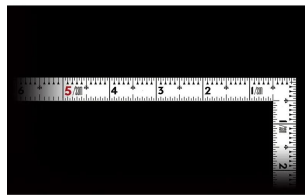

シンワ測定(株)

剥がれにくく見やすい白地黒目盛

1 1 1 0 5 : 曲尺 同厚 ホワイト 名作
1 尺 / 3 0 cm 併用目盛 : 赤数字入

長枝

- ・表/外目盛 : 1 尺・表/内目盛 : 7 寸
- ・裏/外目盛 : 3 0 cm・裏/内目盛 : 2 0 cm/ホゾ

短枝

- ・表/外目盛 : 5 寸・表/内目盛 : 4 寸
- ・裏/外目盛 : 1 5 cm・表/内目盛 : 1 0 cm

メーカー販売価格(税抜) : ¥4,510

【用途】

- 各種墨付け
- 直角測定
- 長さ測定
- ケガキ作業

画像は、商品イメージです。

シンワ 測定株式会社
画像は、商品表面のイメージです。

シンワ 測定株式会社
画像は、商品裏面のイメージです。

シンワ 測定株式会社
画像は、目盛のイメージです。

1 1 1 1 0 ・ 1 1 1 0 7 ・ 1 1 1 0 5

シンワ 測定株式会社
画像は、目盛のイメージです。

シンワ 測定株式会社
画像は、直角のイメージです。

シンワ 測定株式会社
画像は、商品の使用イメージです。

仕様表

下記の仕様表は該当する型式の仕様です。同じ製品シリーズでも型式の異なる場合は別の仕様となります。

商品番号	601511105
製品コード	1 1 1 0 5
製品名	曲尺 同厚 ホワイト 名作 1尺/30cm 併用目盛
形状	角部：同厚 竿部：溝付
表目盛・長枝	外目盛：1尺 内目盛：7寸
表目盛・短枝	外目盛：5寸 内目盛：3寸
裏目盛・長枝	外目盛：30cm 内目盛：20cm/ホゾ
裏目盛・短枝	外目盛：15cm 内目盛：10cm
直角度	100mmにつき0.1mm以下
長さの許容差	±0.3mm
長枝サイズ	長さ320×巾15×厚さ1.4mm
短枝サイズ	長さ160×巾15×厚さ1.4mm
製品質量	65g
材質	ステンレス
包装形態	ビニールケース
JANコード	49 60910 11105 9

機能一覧

下記の機能はこの商品シリーズの機能です。オプション追加時のものも含まれます。詳しくはお問い合わせください。

長さ測定	深さ測定	併用目盛	赤字数字入	両面目盛
ほぞ穴	内目盛外側基点			

商品情報はQRコードからもご確認頂けます