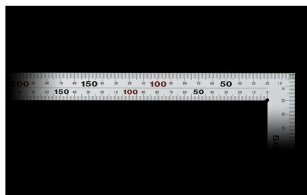

画像は、商品イメージです。

画像は、商品イメージです。

シンワ測定株式会社

画像は、目盛のイメージです。

シンワ測定株式会社

画像は、目盛のイメージです。

シンワ測定株式会社

画像は、直角のイメージです。

シンワ測定株式会社

画像は、商品の使用イメージです。

シンワ測定株式会社

シンワ測定(株)

光の反射を抑えた艶消し加工を施し、重厚でがっしりしたタイプ

10405：曲尺 厚手広巾 シルバー 50cm
表裏同日 6段目盛：JIS適合品・赤字入

長枝

- ・表/外目盛：50cm・表/内目盛：45cm
- ・裏/外目盛：50cm・裏/内目盛：45cm

短枝

- ・表/外目盛：25cm・表/内目盛：なし
- ・裏/外目盛：25cm・裏/内目盛：なし

メーカー販売価格(税抜)：¥4,230

販売価格(税抜)：¥3,049

価格は商品情報 PDF ダウンロード時のものです。

価格は商品本体のみの価格です。別途送料・手数料等がかかります。

発送予定日(目安)はサイトの商品ページをご確認ください。

お支払い方法ははかり商店のご利用ガイドをご確認ください。

直角測定

長さ測定

ケガキ作業

仕様表

下記の仕様表は該当する型式の仕様です。同じ製品シリーズでも型式の異なる場合は別の仕様となります。

商品番号	601510405
製品コード	1 0 4 0 5
製品名	曲尺 厚手広巾 シルバー 5 0 cm 表裏同目 6 段目盛
形状	角部：同厚・厚手 竿部：同厚・厚手
表目盛・長枝	外目盛：5 0 cm 内目盛：4 5 cm
表目盛・短枝	外目盛：2 5 cm 内目盛：なし
裏目盛・長枝	外目盛：5 0 cm 内目盛：4 5 cm
裏目盛・短枝	外目盛：2 5 cm 内目盛：なし
直角度	1 0 0 mmにつき 0.1 mm以下
長さの許容差	± 0.2 mm
長枝サイズ	長さ 5 2 0 × 巾 2 0 × 厚さ 2.0 mm
短枝サイズ	長さ 2 6 0 × 巾 2 0 × 厚さ 2.0 mm
製品質量	2 4 0 g
材質	ステンレス
包装形態	ビニールケース
JANコード	49 60910 10405 1