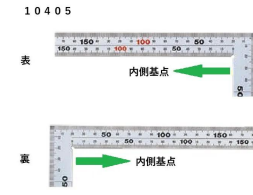

画像は、商品イメージです。

画像は、商品イメージです。

シンワ測定株式会社

画像は、目盛のイメージです。

シンワ測定株式会社

画像は、目盛のイメージです。

シンワ測定株式会社

画像は、直角のイメージです。

シンワ測定株式会社

画像は、商品の使用イメージです。

シンワ測定株式会社

シンワ測定(株)

光の反射を抑えた艶消し加工を施し、重厚でがっしりしたタイプ

10405：曲尺 厚手広巾 シルバー 50cm
表裏同日 6段目盛：JIS適合品・赤字入

長枝

- ・表/外目盛：50cm・表/内目盛：45cm
- ・裏/外目盛：50cm・裏/内目盛：45cm

短枝

- ・表/外目盛：25cm・表/内目盛：なし
- ・裏/外目盛：25cm・裏/内目盛：なし

メーカー販売価格(税抜)：¥4,230

販売価格(税抜)：¥3,049

価格は商品情報 PDF ダウンロード時のものです。

価格は商品本体のみの価格です。別途送料・手数料等がかかります。

発送予定日(目安)はサイトの商品ページをご確認ください。

お支払い方法ははかり商店のご利用ガイドをご確認ください。

直角測定

長さ測定

ケガキ作業

仕様表

下記の仕様表は該当する型式の仕様です。同じ製品シリーズでも型式の異なる場合は別の仕様となります。

商品番号	601510405
製品コード	1 0 4 0 5
製品名	曲尺 厚手広巾 シルバー 5 0 cm 表裏同目 6 段目盛
形状	角部：同厚・厚手 竿部：同厚・厚手
表目盛・長枝	外目盛：5 0 cm 内目盛：4 5 cm
表目盛・短枝	外目盛：2 5 cm 内目盛：なし
裏目盛・長枝	外目盛：5 0 cm 内目盛：4 5 cm
裏目盛・短枝	外目盛：2 5 cm 内目盛：なし
直角度	1 0 0 mmにつき 0.1 mm以下
長さの許容差	± 0.2 mm
長枝サイズ	長さ 5 2 0 × 巾 2 0 × 厚さ 2.0 mm
短枝サイズ	長さ 2 6 0 × 巾 2 0 × 厚さ 2.0 mm
製品質量	2 4 0 g
材質	ステンレス
包装形態	ビニールケース
JANコード	49 60910 10405 1