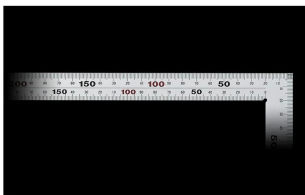

画像は、商品イメージです。

画像は、商品イメージです。

シンワ測定株式会社

画像は、目盛のイメージです。

シンワ測定株式会社

画像は、目盛のイメージです。

シンワ測定株式会社

画像は、直角のイメージです。

## シンワ測定(株)

光の反射を抑えた艶消し加工を施し、重厚でがっしりしたタイプ

10405：曲尺 厚手広巾 シルバー 50cm  
表裏同日 6段目盛：JIS適合品・赤字入

### 長枝

- ・表/外目盛：50cm・表/内目盛：45cm
- ・裏/外目盛：50cm・裏/内目盛：45cm

## 仕様表

下記の仕様表は該当する型式の仕様です。同じ製品シリーズでも型式の異なる場合は別の仕様となります。

商品番号	601510405
製品コード	1 0 4 0 5
製品名	曲尺 厚手広巾 シルバー 5 0 cm 表裏同目 6 段目盛
形状	角部：同厚・厚手 竿部：同厚・厚手
表目盛・長枝	外目盛：5 0 cm 内目盛：4 5 cm
表目盛・短枝	外目盛：2 5 cm 内目盛：なし
裏目盛・長枝	外目盛：5 0 cm 内目盛：4 5 cm
裏目盛・短枝	外目盛：2 5 cm 内目盛：なし
直角度	1 0 0 mmにつき 0.1 mm以下
長さの許容差	± 0.2 mm
長枝サイズ	長さ 5 2 0 × 巾 2 0 × 厚さ 2.0 mm
短枝サイズ	長さ 2 6 0 × 巾 2 0 × 厚さ 2.0 mm
製品質量	2 4 0 g
材質	ステンレス
包装形態	ビニールケース
J A Nコード	49 60910 10405 1