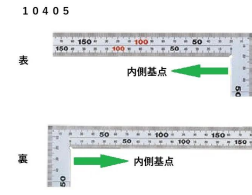

画像は、商品イメージです。

画像は、商品イメージです。

シンワ測定株式会社

画像は、目盛のイメージです。

シンワ測定株式会社

画像は、目盛のイメージです。

シンワ測定株式会社

画像は、直角のイメージです。

シンワ測定株式会社

画像は、商品の使用イメージです。

シンワ測定株式会社

### 長枝

- ・表/外目盛：50cm・表/内目盛：45cm
- ・裏/外目盛：50cm・裏/内目盛：45cm

## 仕様表

下記の仕様表は該当する型式の仕様です。同じ製品シリーズでも型式の異なる場合は別の仕様となります。

商品番号	601510405
製品コード	1 0 4 0 5
製品名	曲尺 厚手広巾 シルバー 5 0 cm 表裏同目 6 段目盛
形状	角部：同厚・厚手 竿部：同厚・厚手
表目盛・長枝	外目盛：5 0 cm 内目盛：4 5 cm
表目盛・短枝	外目盛：2 5 cm 内目盛：なし
裏目盛・長枝	外目盛：5 0 cm 内目盛：4 5 cm
裏目盛・短枝	外目盛：2 5 cm 内目盛：なし
直角度	1 0 0 mmにつき 0.1 mm以下
長さの許容差	± 0.2 mm
長枝サイズ	長さ 5 2 0 × 巾 2 0 × 厚さ 2.0 mm
短枝サイズ	長さ 2 6 0 × 巾 2 0 × 厚さ 2.0 mm
製品質量	2 4 0 g
材質	ステンレス
包装形態	ビニールケース
J A Nコード	49 60910 10405 1