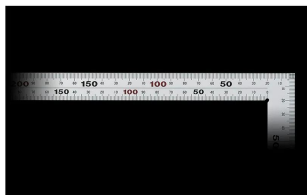

画像は、商品イメージです。

画像は、商品イメージです。

シンワ測定株式会社

画像は、目盛のイメージです。

シンワ測定株式会社

画像は、目盛のイメージです。

シンワ測定株式会社

画像は、直角のイメージです。

シンワ測定株式会社

画像は、商品の使用イメージです。

シンワ測定株式会社

## シンワ測定(株)

光の反射を抑えた艶消し加工を施し、重厚でがっしりしたタイプ

10405：曲尺 厚手広巾 シルバー 50cm  
表裏同日 6段目盛：JIS適合品・赤字入

長枝

- ・表/外目盛：50cm・表/内目盛：45cm
- ・裏/外目盛：50cm・裏/内目盛：45cm

短枝

- ・表/外目盛：25cm・表/内目盛：なし
- ・裏/外目盛：25cm・裏/内目盛：なし

メーカー販売価格（税抜）：¥4,660

## 仕様表

下記の仕様表は該当する型式の仕様です。同じ製品シリーズでも型式の異なる場合は別の仕様となります。

商品番号	601510405
製品コード	10405
製品名	曲尺 厚手広巾 シルバー 50cm 表裏同目 6段目盛
形状	角部：同厚・厚手 竿部：同厚・厚手
表目盛・長枝	外目盛：50cm 内目盛：45cm
表目盛・短枝	外目盛：25cm 内目盛：なし
裏目盛・長枝	外目盛：50cm 内目盛：45cm
裏目盛・短枝	外目盛：25cm 内目盛：なし
直角度	100mmにつき0.1mm以下
長さの許容差	±0.2mm
長枝サイズ	長さ520×巾20×厚さ2.0mm
短枝サイズ	長さ260×巾20×厚さ2.0mm
製品質量	240g
材質	ステンレス
包装形態	ビニールケース
JANコード	4960910104051