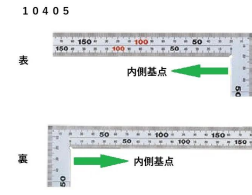

画像は、商品イメージです。

画像は、商品イメージです。

シンワ測定株式会社

画像は、目盛のイメージです。

シンワ測定株式会社

画像は、目盛のイメージです。

シンワ測定株式会社

画像は、直角のイメージです。

## シンワ測定(株)

光の反射を抑えた艶消し加工を施し、重厚でがっしりしたタイプ

10405：曲尺 厚手広巾 シルバー 50cm  
表裏同日 6段目盛：JIS適合品・赤字入

長枝

- ・表/外目盛：50cm・表/内目盛：45cm
- ・裏/外目盛：50cm・裏/内目盛：45cm

短枝

- ・表/外目盛：25cm・表/内目盛：なし
- ・裏/外目盛：25cm・裏/内目盛：なし

メーカー販売価格（税抜）：¥4,660

### 【用途】

直角測定

長さ測定

ケガキ作業

## 仕様表

下記の仕様表は該当する型式の仕様です。同じ製品シリーズでも型式の異なる場合は別の仕様となります。

商品番号	601510405
製品コード	10405
製品名	曲尺 厚手広巾 シルバー 50cm 表裏同目 6段目盛
形状	角部：同厚・厚手 竿部：同厚・厚手
表目盛・長枝	外目盛：50cm 内目盛：45cm
表目盛・短枝	外目盛：25cm 内目盛：なし
裏目盛・長枝	外目盛：50cm 内目盛：45cm
裏目盛・短枝	外目盛：25cm 内目盛：なし
直角度	100mmにつき0.1mm以下
長さの許容差	±0.2mm
長枝サイズ	長さ520×巾20×厚さ2.0mm
短枝サイズ	長さ260×巾20×厚さ2.0mm
製品質量	240g
材質	ステンレス
包装形態	ビニールケース
JANコード	4960910104051