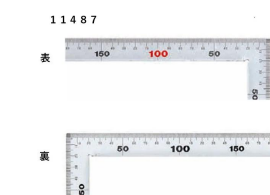

## シンワ測定(株)

光の反射を抑えた艶消し加工を施し、重厚でがっしりしたタイプ

11487：曲尺 厚手広巾 シルバー 50cm  
表裏同日 4段目盛：JIS適合品・赤数字入

長枝

- ・表/外目盛：50cm・表/内目盛：なし
- ・裏/外目盛：50cm・裏/内目盛：なし

短枝

- ・表/外目盛：25cm・表/内目盛：なし
- ・裏/外目盛：25cm・裏/内目盛：なし

メーカー販売価格(税抜)：¥4,230

### 【用途】

直角測定

長さ測定

ケガキ作業

画像は、商品イメージです。

画像は、商品イメージです。

画像は、目盛のイメージです。

画像は、目盛のイメージです。

画像は、直角のイメージです。

画像は、商品の使用イメージです。

## 仕様表

下記の仕様表は該当する型式の仕様です。同じ製品シリーズでも型式の異なる場合は別の仕様となります。

商品番号	601511487
製品コード	1 1 4 8 7
製品名	曲尺 厚手広巾 シルバー 5 0 cm 表裏同目 4 段目盛
形状	角部：同厚・厚手 竿部：同厚・厚手
表目盛・長枝	外目盛：5 0 cm 内目盛：なし
表目盛・短枝	外目盛：2 5 cm 内目盛：なし
裏目盛・長枝	外目盛：5 0 cm 内目盛：なし
裏目盛・短枝	外目盛：2 5 cm 内目盛：なし
直角度	1 0 0 mmにつき 0.1 mm以下
長さの許容差	± 0.2 mm
長枝サイズ	長さ 5 2 0 × 巾 2 0 × 厚さ 2.0 mm
短枝サイズ	長さ 2 6 0 × 巾 2 0 × 厚さ 2.0 mm
製品質量	2 4 0 g
材質	ステンレス
包装形態	ビニールケース
J A Nコード	49 60910 11487 6