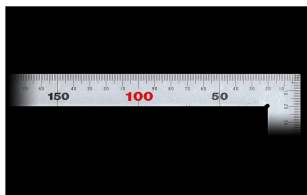

### 【用途】

直角測定

長さ測定

ケガキ作業

画像は、商品イメージです。

画像は、商品イメージです。

画像は、目盛のイメージです。

画像は、目盛のイメージです。

画像は、直角のイメージです。

画像は、商品の使用イメージです。

## 仕様表

下記の仕様表は該当する型式の仕様です。同じ製品シリーズでも型式の異なる場合は別の仕様となります。

商品番号	601511487
製品コード	1 1 4 8 7
製品名	曲尺 厚手広巾 シルバー 5 0 cm 表裏同目 4 段目盛
形状	角部：同厚・厚手 竿部：同厚・厚手
表目盛・長枝	外目盛：5 0 cm 内目盛：なし
表目盛・短枝	外目盛：2 5 cm 内目盛：なし
裏目盛・長枝	外目盛：5 0 cm 内目盛：なし
裏目盛・短枝	外目盛：2 5 cm 内目盛：なし
直角度	1 0 0 mmにつき 0.1 mm以下
長さの許容差	± 0.2 mm
長枝サイズ	長さ 5 2 0 × 巾 2 0 × 厚さ 2.0 mm
短枝サイズ	長さ 2 6 0 × 巾 2 0 × 厚さ 2.0 mm
製品質量	2 4 0 g
材質	ステンレス
包装形態	ビニールケース
J A Nコード	49 60910 11487 6