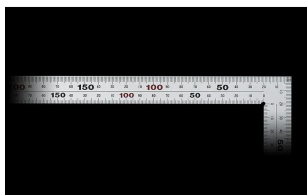

画像は、商品イメージです。

画像は、商品イメージです。

シンワ測定株式会社

画像は、目盛のイメージです。

シンワ測定株式会社

11481-10421

画像は、目盛のイメージです。

シンワ測定株式会社

画像は、直角のイメージです。

シンワ測定株式会社

画像は、商品の使用イメージです。

シンワ測定株式会社

シンワ測定(株)

光の反射を抑えた艶消し加工を施し、重厚でがっしりしたタイプ

11481：曲尺 厚手広巾 シルバー 50cm
表裏同日 8段目盛：JIS適合品・赤字入

長枝

- ・表/外目盛：50cm・表/内目盛：45cm
- ・裏/外目盛：50cm・裏/内目盛：45cm

短枝

- ・表/外目盛：25cm・表/内目盛：20cm
- ・裏/外目盛：25cm・裏/内目盛：20cm

メーカー販売価格(税抜)：¥4,230

販売価格(税抜)：¥3,049

価格は商品情報 PDF ダウンロード時のものです。

価格は商品本体のみの価格です。別途送料・手数料等がかかります。

発送予定日(目安)はサイトの商品ページをご確認ください。

【用途】

直角測定

長さ測定

ケガキ作業

仕様表

下記の仕様表は該当する型式の仕様です。同じ製品シリーズでも型式の異なる場合は別の仕様となります。

商品番号	601511481
製品コード	1 1 4 8 1
製品名	曲尺 厚手広巾 シルバー 5 0 cm 表裏同目 8 段目盛
形状	角部：同厚・厚手 竿部：同厚・厚手
表目盛・長枝	外目盛：5 0 cm 内目盛：4 5 cm
表目盛・短枝	外目盛：2 5 cm 内目盛：2 0 cm
裏目盛・長枝	外目盛：5 0 cm 内目盛：4 5 cm
裏目盛・短枝	外目盛：2 5 cm 内目盛：2 0 cm
直角度	1 0 0 mmにつき 0.1 mm以下
長さの許容差	± 0.2 mm
長枝サイズ	長さ 5 2 0 × 巾 2 0 × 厚さ 2.0 mm
短枝サイズ	長さ 2 6 0 × 巾 2 0 × 厚さ 2.0 mm
製品質量	2 4 0 g
材質	ステンレス
包装形態	ビニールケース
JANコード	49 60910 11481 4