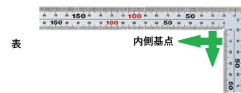

画像は、商品イメージです。

画像は、商品イメージです。

シンワ測定株式会社

画像は、目盛のイメージです。

シンワ測定株式会社

11481-10421

画像は、目盛のイメージです。

シンワ測定株式会社

画像は、直角のイメージです。

シンワ測定株式会社

画像は、商品の使用イメージです。

シンワ測定株式会社

シンワ測定(株)

光の反射を抑えた艶消し加工を施し、重厚でがっしりしたタイプ

11481：曲尺 厚手広巾 シルバー 50cm
表裏同日 8段目盛：JIS適合品・赤字入

長枝

・表/外目盛：50cm・表/内目盛：45cm
・裏/外目盛：50cm・裏/内目盛：45cm

短枝

・表/外目盛：25cm・表/内目盛：20cm
・裏/外目盛：25cm・裏/内目盛：20cm

メーカー販売価格(税抜)：¥4,660

販売価格(税抜)：¥3,049

価格は商品情報 PDF ダウンロード時のものです。

価格は商品本体のみの価格です。別途送料・手数料等がかかります。

発送予定日(目安)はサイトの商品ページをご確認ください。

【用途】

直角測定

長さ測定

ケガキ作業

仕様表

下記の仕様表は該当する型式の仕様です。同じ製品シリーズでも型式の異なる場合は別の仕様となります。

商品番号	601511481
製品コード	1 1 4 8 1
製品名	曲尺 厚手広巾 シルバー 5 0 cm 表裏同目 8 段目盛
形状	角部：同厚・厚手 竿部：同厚・厚手
表目盛・長枝	外目盛：5 0 cm 内目盛：4 5 cm
表目盛・短枝	外目盛：2 5 cm 内目盛：2 0 cm
裏目盛・長枝	外目盛：5 0 cm 内目盛：4 5 cm
裏目盛・短枝	外目盛：2 5 cm 内目盛：2 0 cm
直角度	1 0 0 mmにつき 0.1 mm以下
長さの許容差	± 0.2 mm
長枝サイズ	長さ 5 2 0 × 巾 2 0 × 厚さ 2.0 mm
短枝サイズ	長さ 2 6 0 × 巾 2 0 × 厚さ 2.0 mm
製品質量	2 4 0 g
材質	ステンレス
包装形態	ビニールケース
JANコード	49 60910 11481 4