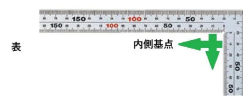

画像は、商品イメージです。

画像は、商品イメージです。

シンワ測定株式会社

画像は、目盛のイメージです。

シンワ測定株式会社

11481-10421

画像は、目盛のイメージです。

シンワ測定株式会社

画像は、直角のイメージです。

シンワ測定株式会社

画像は、商品の使用イメージです。

シンワ測定株式会社

シンワ測定(株)

光の反射を抑えた艶消し加工を施し、重厚でがっしりしたタイプ

11481：曲尺 厚手広巾 シルバー 50cm
表裏同日 8段目盛：JIS適合品・赤字入

長枝

- ・表/外目盛：50cm・表/内目盛：45cm
- ・裏/外目盛：50cm・裏/内目盛：45cm

短枝

- ・表/外目盛：25cm・表/内目盛：20cm
- ・裏/外目盛：25cm・裏/内目盛：20cm

メーカー販売価格(税抜)：¥4,230

販売価格(税抜)：¥3,049

価格は商品情報 PDF ダウンロード時のものです。

価格は商品本体のみの価格です。別途送料・手数料等がかかります。

発送予定日(目安)はサイトの商品ページをご確認ください。

【用途】

直角測定

長さ測定

ケガキ作業

仕様表

下記の仕様表は該当する型式の仕様です。同じ製品シリーズでも型式の異なる場合は別の仕様となります。

商品番号	601511481
製品コード	1 1 4 8 1
製品名	曲尺 厚手広巾 シルバー 5 0 cm 表裏同目 8 段目盛
形状	角部：同厚・厚手 竿部：同厚・厚手
表目盛・長枝	外目盛：5 0 cm 内目盛：4 5 cm
表目盛・短枝	外目盛：2 5 cm 内目盛：2 0 cm
裏目盛・長枝	外目盛：5 0 cm 内目盛：4 5 cm
裏目盛・短枝	外目盛：2 5 cm 内目盛：2 0 cm
直角度	1 0 0 mmにつき 0.1 mm以下
長さの許容差	± 0.2 mm
長枝サイズ	長さ 5 2 0 × 巾 2 0 × 厚さ 2.0 mm
短枝サイズ	長さ 2 6 0 × 巾 2 0 × 厚さ 2.0 mm
製品質量	2 4 0 g
材質	ステンレス
包装形態	ビニールケース
JANコード	49 60910 11481 4