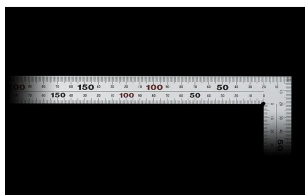

画像は、商品イメージです。

画像は、商品イメージです。

シンワ測定株式会社

画像は、目盛のイメージです。

シンワ測定株式会社

11481-10421

画像は、目盛のイメージです。

シンワ測定株式会社

画像は、直角のイメージです。

シンワ測定株式会社

画像は、商品の使用イメージです。

シンワ測定株式会社

シンワ測定(株)

光の反射を抑えた艶消し加工を施し、重厚でがっしりしたタイプ

11481：曲尺 厚手広巾 シルバー 50cm
表裏同日 8段目盛：JIS適合品・赤数字入

長枝

- ・表/外目盛：50cm・表/内目盛：45cm
- ・裏/外目盛：50cm・裏/内目盛：45cm

短枝

- ・表/外目盛：25cm・表/内目盛：20cm
- ・裏/外目盛：25cm・裏/内目盛：20cm

メーカー販売価格(税抜)：¥4,660

販売価格(税抜)：¥3,049

価格は商品情報 PDF ダウンロード時のものです。

価格は商品本体のみの価格です。別途送料・手数料等がかかります。

発送予定日(目安)はサイトの商品ページをご確認ください。

【用途】

直角測定

長さ測定

ケガキ作業

仕様表

下記の仕様表は該当する型式の仕様です。同じ製品シリーズでも型式の異なる場合は別の仕様となります。

商品番号	601511481
製品コード	1 1 4 8 1
製品名	曲尺 厚手広巾 シルバー 5 0 cm 表裏同目 8 段目盛
形状	角部：同厚・厚手 竿部：同厚・厚手
表目盛・長枝	外目盛：5 0 cm 内目盛：4 5 cm
表目盛・短枝	外目盛：2 5 cm 内目盛：2 0 cm
裏目盛・長枝	外目盛：5 0 cm 内目盛：4 5 cm
裏目盛・短枝	外目盛：2 5 cm 内目盛：2 0 cm
直角度	1 0 0 mmにつき 0.1 mm以下
長さの許容差	± 0.2 mm
長枝サイズ	長さ 5 2 0 × 巾 2 0 × 厚さ 2.0 mm
短枝サイズ	長さ 2 6 0 × 巾 2 0 × 厚さ 2.0 mm
製品質量	2 4 0 g
材質	ステンレス
包装形態	ビニールケース
J A Nコード	49 60910 11481 4