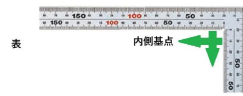

画像は、商品イメージです。

画像は、商品イメージです。

シンワ測定株式会社

画像は、目盛のイメージです。

シンワ測定株式会社

11481-10421

画像は、目盛のイメージです。

シンワ測定株式会社

画像は、直角のイメージです。

シンワ測定株式会社

画像は、商品の使用イメージです。

シンワ測定株式会社

シンワ測定(株)

光の反射を抑えた艶消し加工を施し、重厚でがっしりしたタイプ

11481：曲尺 厚手広巾 シルバー 50cm
表裏同日 8段目盛：JIS適合品・赤数字入

長枝

- ・表/外目盛：50cm・表/内目盛：45cm
- ・裏/外目盛：50cm・裏/内目盛：45cm

短枝

- ・表/外目盛：25cm・表/内目盛：20cm
- ・裏/外目盛：25cm・裏/内目盛：20cm

メーカー販売価格(税抜)：¥4,660

販売価格(税抜)：¥3,049

価格は商品情報 PDF ダウンロード時のものです。

価格は商品本体のみの価格です。別途送料・手数料等がかかります。

発送予定日(目安)はサイトの商品ページをご確認ください。

【用途】

直角測定

長さ測定

ケガキ作業

仕様表

下記の仕様表は該当する型式の仕様です。同じ製品シリーズでも型式の異なる場合は別の仕様となります。

商品番号	601511481
製品コード	1 1 4 8 1
製品名	曲尺 厚手広巾 シルバー 5 0 cm 表裏同目 8 段目盛
形状	角部：同厚・厚手 竿部：同厚・厚手
表目盛・長枝	外目盛：5 0 cm 内目盛：4 5 cm
表目盛・短枝	外目盛：2 5 cm 内目盛：2 0 cm
裏目盛・長枝	外目盛：5 0 cm 内目盛：4 5 cm
裏目盛・短枝	外目盛：2 5 cm 内目盛：2 0 cm
直角度	1 0 0 mmにつき 0.1 mm以下
長さの許容差	± 0.2 mm
長枝サイズ	長さ 5 2 0 × 巾 2 0 × 厚さ 2.0 mm
短枝サイズ	長さ 2 6 0 × 巾 2 0 × 厚さ 2.0 mm
製品質量	2 4 0 g
材質	ステンレス
包装形態	ビニールケース
J A Nコード	49 60910 11481 4