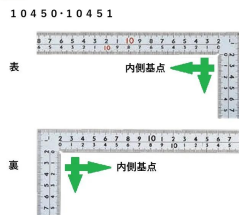

重厚でがっしりした、厚手の幅広タイプです。鉄工・土木工事に適しています。

表面の光の反射を抑えたシルバー仕上げ(艶消し加工)を全面に施しました。

厚さ : 2mm

幅 : 20mm

表面処理 : 全面シルバー仕上げ

JIS 適合品

一般校正の校正証明書発行可能

【用途】

直角測定

長さ測定

ケガキ作業

画像は、目盛のイメージです。
シンワ測定株式会社

画像は、目盛のイメージです。
シンワ測定株式会社

画像は、直角のイメージです。
シンワ測定株式会社

画像は、商品の使用イメージです。
シンワ測定株式会社

仕様表

下記の仕様表は該当する型式の仕様です。同じ製品シリーズでも型式の異なる場合は別の仕様となります。

商品番号	601510450
製品コード	1 0 4 5 0
製品名	曲尺 厚手広巾 シルバー 5 0 cm 表裏同目 8 段目盛 cm表示
形状	角部：同厚・厚手 竿部：同厚・厚手
表目盛・長枝	外目盛：5 0 cm 内目盛：4 5 cm
表目盛・短枝	外目盛：2 5 cm 内目盛：2 0 cm
裏目盛・長枝	外目盛：5 0 cm 内目盛：4 5 cm
裏目盛・短枝	外目盛：2 5 cm 内目盛：2 0 cm
直角度	1 0 0 mmにつき 0.1 mm以下
長さの許容差	± 0.2 mm
長枝サイズ	長さ 5 2 0 × 巾 2 0 × 厚さ 2.0 mm
短枝サイズ	長さ 2 6 0 × 巾 2 0 × 厚さ 2.0 mm
製品質量	2 4 0 g
材質	ステンレス
包装形態	ビニールケース
J A Nコード	49 60910 10450 1

機能一覧

下記の機能はこの商品シリーズの機能です。オプション追加時のものも含まれます。詳しくはお問い合わせください。

長さ測定	艶消し加工	エッチング加工	赤数字入	両面目盛
J I S 適合品	表裏同目	内目盛内側基点	一般校正可能	

商品情報はQRコードからもご確認頂けます