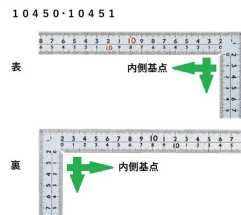

- ・表/外目盛 : 25cm・表/内目盛 : 20cm
- ・裏/外目盛 : 25cm・裏/内目盛 : 20cm

メーカー販売価格(税抜) : ¥4,660

販売価格(税抜) : ¥3,049

価格は商品情報 PDF ダウンロード時のものです。

価格は商品本体のみの価格です。別途送料・手数料等がかかります。

発送予定日(目安)はサイトの商品ページをご確認ください。

お支払い方法ははかり商店のご利用ガイドをご確認ください。

重厚でがっしりした、厚手の幅広タイプです。鉄工・土木工事に適しています。

表面の光の反射を抑えたシルバー仕上げ(艶消し加工)を全面に施しました。

厚さ : 2mm

幅 : 20mm

表面処理 : 全面シルバー仕上げ

JIS適合品

一般校正の校正証明書発行可能

【用途】

- 直角測定
- 長さ測定
- ケガキ作業

画像は、目盛のイメージです。
シンワ測定株式会社

画像は、目盛のイメージです。
シンワ測定株式会社

画像は、直角のイメージです。
シンワ測定株式会社

画像は、商品の使用イメージです。
シンワ測定株式会社

仕様表

下記の仕様表は該当する型式の仕様です。同じ製品シリーズでも型式の異なる場合は別の仕様となります。

商品番号	601510450
製品コード	1 0 4 5 0
製品名	曲尺 厚手広巾 シルバー 5 0 cm 表裏同目 8 段目盛 cm表示
形状	角部：同厚・厚手 竿部：同厚・厚手
表目盛・長枝	外目盛：5 0 cm 内目盛：4 5 cm
表目盛・短枝	外目盛：2 5 cm 内目盛：2 0 cm
裏目盛・長枝	外目盛：5 0 cm 内目盛：4 5 cm
裏目盛・短枝	外目盛：2 5 cm 内目盛：2 0 cm
直角度	1 0 0 mmにつき 0.1 mm以下
長さの許容差	± 0.2 mm
長枝サイズ	長さ 5 2 0 × 巾 2 0 × 厚さ 2.0 mm
短枝サイズ	長さ 2 6 0 × 巾 2 0 × 厚さ 2.0 mm
製品質量	2 4 0 g
材質	ステンレス
包装形態	ビニールケース
J A Nコード	49 60910 10450 1

機能一覧

下記の機能はこの商品シリーズの機能です。オプション追加時のものも含まれます。詳しくはお問い合わせください。

長さ測定	艶消し加工	エッチング加工	赤字数字入	両面目盛
J I S 適合品	表裏同目	内目盛内側基点	一般校正可能	

商品情報はQRコードからもご確認頂けます