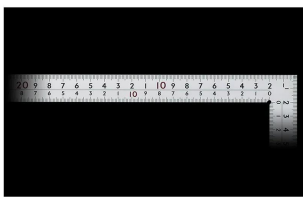

画像は、商品イメージです。

画像は、商品イメージです。
シンワ測定株式会社

シンワ測定(株)

光の反射を抑えた艶消し加工を施し、重厚でがっしりしたタイプ

10450 : 曲尺 厚手広巾 シルバー 50cm
表裏同日 8段目盛
cm表示 : JIS適合品・赤数字入

長枝

- ・表/外目盛 : 50cm・表/内目盛 : 45cm
- ・裏/外目盛 : 50cm・裏/内目盛 : 45cm

短枝

- ・表/外目盛 : 25cm・表/内目盛 : 20cm
- ・裏/外目盛 : 25cm・裏/内目盛 : 20cm

メーカー販売価格(税抜) : ¥4,660

販売価格(税抜) : ¥3,049

価格は商品情報 PDF ダウンロード時のものです。

価格は商品本体のみの価格です。別途送料・手数料等がかかります。

発送予定日(目安)はサイトの商品ページをご確認ください。

お支払い方法ははかり商店のご利用ガイドをご確認ください。

重厚でがっしりした、厚手の幅広タイプです。鉄工・土木工事に適しています。

表面の光の反射を抑えたシルバー仕上げ(艶消し加工)を全面に施しました。

厚さ : 2mm

幅 : 20mm

表面処理 : 全面シルバー仕上げ

JIS適合品

一般校正の校正証明書発行可能

【用途】

- 直角測定
- 長さ測定
- ケガキ作業

画像は、目盛のイメージです。
シンワ測定株式会社

画像は、目盛のイメージです。
シンワ測定株式会社

画像は、直角のイメージです。
シンワ測定株式会社

画像は、商品の使用イメージです。
シンワ測定株式会社

仕様表

下記の仕様表は該当する型式の仕様です。同じ製品シリーズでも型式の異なる場合は別の仕様となります。

商品番号	601510450
製品コード	1 0 4 5 0
製品名	曲尺 厚手広巾 シルバー 5 0 cm 表裏同目 8 段目盛 cm表示
形状	角部：同厚・厚手 竿部：同厚・厚手
表目盛・長枝	外目盛：5 0 cm 内目盛：4 5 cm
表目盛・短枝	外目盛：2 5 cm 内目盛：2 0 cm
裏目盛・長枝	外目盛：5 0 cm 内目盛：4 5 cm
裏目盛・短枝	外目盛：2 5 cm 内目盛：2 0 cm
直角度	1 0 0 mmにつき 0.1 mm以下
長さの許容差	± 0.2 mm
長枝サイズ	長さ 5 2 0 × 巾 2 0 × 厚さ 2.0 mm
短枝サイズ	長さ 2 6 0 × 巾 2 0 × 厚さ 2.0 mm
製品質量	2 4 0 g
材質	ステンレス
包装形態	ビニールケース
J A Nコード	49 60910 10450 1