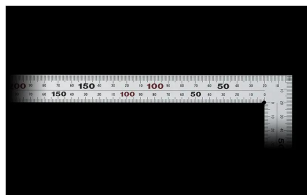

画像は、商品イメージです。

画像は、商品イメージです。

シンワ測定(株)

光の反射を抑えた艶消し加工を施し、重厚でがっしりしたタイプ

10421：曲尺 厚手広巾 シルバー 30cm
表裏同日 8段目盛：JIS適合品・赤字入

長枝

- ・表/外目盛：30cm・表/内目盛：25cm
- ・裏/外目盛：30cm・裏/内目盛：25cm

短枝

表面の光の反射を抑えたシルバー仕上げ(艶消し加工)を全面に施しました。

厚さ：2mm

幅：20mm

表面処理：全面シルバー仕上げ

ストラップ穴付

JIS適合品

一般校正の校正証明書発行可能

【用途】

直角測定

長さ測定

ケガキ作業

画像は、目盛のイメージです。

画像は、目盛のイメージです。

画像は、直角のイメージです。

画像は、商品の使用イメージです。

仕様表

下記の仕様表は該当する型式の仕様です。同じ製品シリーズでも型式の異なる場合は別の仕様となります。

商品番号	601510421
製品コード	1 0 4 2 1
製品名	曲尺 厚手広巾 シルバー 3 0 cm 表裏同目 8 段目盛
形状	角部：同厚・厚手 竿部：同厚・厚手
表目盛・長枝	外目盛：3 0 cm 内目盛：2 5 cm
表目盛・短枝	外目盛：1 5 cm 内目盛：1 0 cm
裏目盛・長枝	外目盛：3 0 cm 内目盛：2 5 cm
裏目盛・短枝	外目盛：1 5 cm 内目盛：1 0 cm
直角度	1 0 0 mmにつき 0.1 mm以下
長さの許容差	± 0.2 mm
長枝サイズ	長さ 3 2 0 × 巾 2 0 × 厚さ 2.0 mm
短枝サイズ	長さ 1 6 0 × 巾 2 0 × 厚さ 2.0 mm
製品質量	1 4 4 g
材質	ステンレス
包装形態	ビニールケース
J A Nコード	49 60910 10421 1