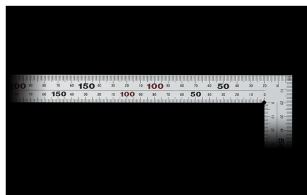

## シンワ測定(株)

光の反射を抑えた艶消し加工を施し、重厚でがっしりしたタイプ

10421：曲尺 厚手広巾 シルバー 30cm  
表裏同日 8段目盛：JIS適合品・赤字入

長枝

・表/外目盛：30cm・表/内目盛：25cm

・裏/外目盛：30cm・裏/内目盛：25cm

短枝

・表/外目盛：15cm・表/内目盛：10cm

表面の光の反射を抑えたシルバー仕上げ(艶消し加工)を全面に施しました。

厚さ：2mm

幅：20mm

表面処理：全面シルバー仕上げ

ストラップ穴付

JIS適合品

一般校正の校正証明書発行可能

### 【用途】

直角測定

長さ測定

ケガキ作業

画像は、目盛のイメージです。

画像は、目盛のイメージです。

画像は、直角のイメージです。

画像は、商品の使用イメージです。

## 仕様表

下記の仕様表は該当する型式の仕様です。同じ製品シリーズでも型式の異なる場合は別の仕様となります。

|          |                                |
|----------|--------------------------------|
| 商品番号     | 601510421                      |
| 製品コード    | 1 0 4 2 1                      |
| 製品名      | 曲尺 厚手広巾 シルバー 3 0 cm 表裏同目 8 段目盛 |
| 形状       | 角部：同厚・厚手<br>竿部：同厚・厚手           |
| 表目盛・長枝   | 外目盛：3 0 cm<br>内目盛：2 5 cm       |
| 表目盛・短枝   | 外目盛：1 5 cm<br>内目盛：1 0 cm       |
| 裏目盛・長枝   | 外目盛：3 0 cm<br>内目盛：2 5 cm       |
| 裏目盛・短枝   | 外目盛：1 5 cm<br>内目盛：1 0 cm       |
| 直角度      | 1 0 0 mmにつき 0.1 mm以下           |
| 長さの許容差   | ± 0.2 mm                       |
| 長枝サイズ    | 長さ 3 2 0 × 巾 2 0 × 厚さ 2.0 mm   |
| 短枝サイズ    | 長さ 1 6 0 × 巾 2 0 × 厚さ 2.0 mm   |
| 製品質量     | 1 4 4 g                        |
| 材質       | ステンレス                          |
| 包装形態     | ビニールケース                        |
| J A Nコード | 49 60910 10421 1               |