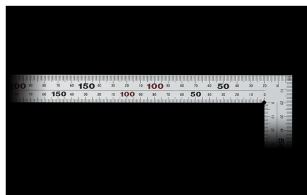

画像は、商品イメージです。

画像は、商品イメージです。

シンワ測定(株)

光の反射を抑えた艶消し加工を施し、重厚でがっしりしたタイプ

10421：曲尺 厚手広巾 シルバー 30cm
表裏同日 8段目盛：JIS適合品・赤数字入

長枝

・表/外目盛：30cm・表/内目盛：25cm

・裏/外目盛：30cm・裏/内目盛：25cm

お支払い方法ははかり商店のご利用ガイドをご確認ください。

重厚でがっしりした、厚手の幅広タイプです。鉄工・土木工事に適しています。

表面の光の反射を抑えたシルバー仕上げ(艶消し加工)を全面に施しました。

厚さ：2mm

幅：20mm

表面処理：全面シルバー仕上げ

ストラップ穴付

JIS適合品

一般校正の校正証明書発行可能

【用途】

直角測定

長さ測定

ケガキ作業

画像は、目盛のイメージです。

画像は、目盛のイメージです。

画像は、直角のイメージです。

画像は、商品の使用イメージです。

仕様表

下記の仕様表は該当する型式の仕様です。同じ製品シリーズでも型式の異なる場合は別の仕様となります。

商品番号	601510421
製品コード	1 0 4 2 1
製品名	曲尺 厚手広巾 シルバー 3 0 cm 表裏同目 8 段目盛
形状	角部：同厚・厚手 竿部：同厚・厚手
表目盛・長枝	外目盛：3 0 cm 内目盛：2 5 cm
表目盛・短枝	外目盛：1 5 cm 内目盛：1 0 cm
裏目盛・長枝	外目盛：3 0 cm 内目盛：2 5 cm
裏目盛・短枝	外目盛：1 5 cm 内目盛：1 0 cm
直角度	1 0 0 mmにつき 0.1 mm以下
長さの許容差	± 0.2 mm
長枝サイズ	長さ 3 2 0 × 巾 2 0 × 厚さ 2.0 mm
短枝サイズ	長さ 1 6 0 × 巾 2 0 × 厚さ 2.0 mm
製品質量	1 4 4 g
材質	ステンレス
包装形態	ビニールケース
J A Nコード	49 60910 10421 1