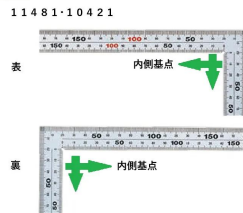

一般校正の校正証明書発行可能

【用途】

直角測定

長さ測定

ケガキ作業

画像は、目盛のイメージです。

画像は、目盛のイメージです。

画像は、直角のイメージです。

画像は、商品の使用イメージです。

仕様表

下記の仕様表は該当する型式の仕様です。同じ製品シリーズでも型式の異なる場合は別の仕様となります。

商品番号	601510421
製品コード	1 0 4 2 1
製品名	曲尺 厚手広巾 シルバー 3 0 cm 表裏同目 8 段目盛
形状	角部：同厚・厚手 竿部：同厚・厚手
表目盛・長枝	外目盛：3 0 cm 内目盛：2 5 cm
表目盛・短枝	外目盛：1 5 cm 内目盛：1 0 cm
裏目盛・長枝	外目盛：3 0 cm 内目盛：2 5 cm
裏目盛・短枝	外目盛：1 5 cm 内目盛：1 0 cm
直角度	1 0 0 mmにつき 0.1 mm以下
長さの許容差	± 0.2 mm
長枝サイズ	長さ 3 2 0 × 巾 2 0 × 厚さ 2.0 mm
短枝サイズ	長さ 1 6 0 × 巾 2 0 × 厚さ 2.0 mm
製品質量	1 4 4 g
材質	ステンレス
包装形態	ビニールケース
J A Nコード	49 60910 10421 1

機能一覧

下記の機能はこの商品シリーズの機能です。オプション追加時のものも含まれます。詳しくはお問い合わせください。

長さ測定	艶消し加工	エッチング加工	赤字数字入	両面目盛
J I S 適合品	内目盛内側基点	一般校正可能		

商品情報はQRコードからもご確認頂けます