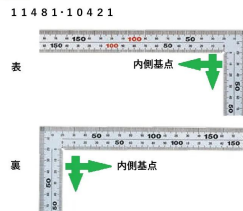

- ・表/外目盛：15cm・表/内目盛：10cm
- ・裏/外目盛：15cm・裏/内目盛：10cm

メーカー販売価格(税抜)：¥4,280

販売価格(税抜)：¥2,889

価格は商品情報 PDF ダウンロード時のものです。

価格は商品本体のみの価格です。別途送料・手数料等がかかります。

発送予定日(目安)はサイトの商品ページをご確認ください。

お支払い方法ははかり商店のご利用ガイドをご確認ください。

重厚でがっしりした、厚手の幅広タイプです。鉄工・土木工事に適しています。

表面の光の反射を抑えたシルバー仕上げ(艶消し加工)を全面に施しました。

厚さ：2mm

幅：20mm

表面処理：全面シルバー仕上げ

ストラップ穴付

JIS適合品

一般校正の校正証明書発行可能

【用途】

直角測定

長さ測定

ケガキ作業

画像は、目盛のイメージです。

画像は、目盛のイメージです。

画像は、直角のイメージです。

画像は、商品の使用イメージです。

仕様表

下記の仕様表は該当する型式の仕様です。同じ製品シリーズでも型式の異なる場合は別の仕様となります。

商品番号	601510421
製品コード	1 0 4 2 1
製品名	曲尺 厚手広巾 シルバー 3 0 cm 表裏同目 8 段目盛
形状	角部：同厚・厚手 竿部：同厚・厚手
表目盛・長枝	外目盛：3 0 cm 内目盛：2 5 cm
表目盛・短枝	外目盛：1 5 cm 内目盛：1 0 cm
裏目盛・長枝	外目盛：3 0 cm 内目盛：2 5 cm
裏目盛・短枝	外目盛：1 5 cm 内目盛：1 0 cm
直角度	1 0 0 mmにつき 0.1 mm以下
長さの許容差	± 0.2 mm
長枝サイズ	長さ 3 2 0 × 巾 2 0 × 厚さ 2.0 mm
短枝サイズ	長さ 1 6 0 × 巾 2 0 × 厚さ 2.0 mm
製品質量	1 4 4 g
材質	ステンレス
包装形態	ビニールケース
J A Nコード	49 60910 10421 1