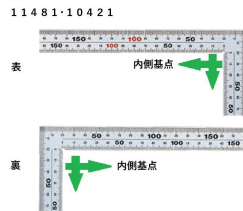

- ・表/外目盛：15cm・表/内目盛：10cm
- ・裏/外目盛：15cm・裏/内目盛：10cm

メーカー販売価格(税抜)：¥3,890

販売価格(税抜)：¥2,889

価格は商品情報PDFダウンロード時のものです。

価格は商品本体のみの価格です。別途送料・手数料等がかかります。

発送予定日(目安)はサイトの商品ページをご確認ください。

お支払い方法ははかり商店のご利用ガイドをご確認ください。

重厚でがっしりした、厚手の幅広タイプです。鉄工・土木工事に適しています。

表面の光の反射を抑えたシルバー仕上げ(艶消し加工)を全面に施しました。

厚さ：2mm

幅：20mm

表面処理：全面シルバー仕上げ

ストラップ穴付

JIS適合品

一般校正の校正証明書発行可能

【用途】

直角測定

長さ測定

ケガキ作業

画像は、目盛のイメージです。

画像は、目盛のイメージです。

画像は、直角のイメージです。

画像は、商品の使用イメージです。

仕様表

下記の仕様表は該当する型式の仕様です。同じ製品シリーズでも型式の異なる場合は別の仕様となります。

商品番号	601510421
製品コード	1 0 4 2 1
製品名	曲尺 厚手広巾 シルバー 3 0 cm 表裏同目 8 段目盛
形状	角部：同厚・厚手 竿部：同厚・厚手
表目盛・長枝	外目盛：3 0 cm 内目盛：2 5 cm
表目盛・短枝	外目盛：1 5 cm 内目盛：1 0 cm
裏目盛・長枝	外目盛：3 0 cm 内目盛：2 5 cm
裏目盛・短枝	外目盛：1 5 cm 内目盛：1 0 cm
直角度	1 0 0 mmにつき 0.1 mm以下
長さの許容差	± 0.2 mm
長枝サイズ	長さ 3 2 0 × 巾 2 0 × 厚さ 2.0 mm
短枝サイズ	長さ 1 6 0 × 巾 2 0 × 厚さ 2.0 mm
製品質量	1 4 4 g
材質	ステンレス
包装形態	ビニールケース
J A Nコード	49 60910 10421 1