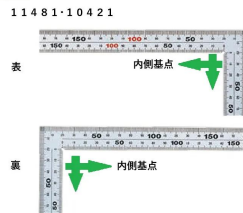

### 【用途】

直角測定

長さ測定

ケガキ作業

画像は、目盛のイメージです。

画像は、目盛のイメージです。

画像は、直角のイメージです。

画像は、商品の使用イメージです。

## 仕様表

下記の仕様表は該当する型式の仕様です。同じ製品シリーズでも型式の異なる場合は別の仕様となります。

|          |                                |
|----------|--------------------------------|
| 商品番号     | 601510421                      |
| 製品コード    | 1 0 4 2 1                      |
| 製品名      | 曲尺 厚手広巾 シルバー 3 0 cm 表裏同目 8 段目盛 |
| 形状       | 角部：同厚・厚手<br>竿部：同厚・厚手           |
| 表目盛・長枝   | 外目盛：3 0 cm<br>内目盛：2 5 cm       |
| 表目盛・短枝   | 外目盛：1 5 cm<br>内目盛：1 0 cm       |
| 裏目盛・長枝   | 外目盛：3 0 cm<br>内目盛：2 5 cm       |
| 裏目盛・短枝   | 外目盛：1 5 cm<br>内目盛：1 0 cm       |
| 直角度      | 1 0 0 mmにつき 0.1 mm以下           |
| 長さの許容差   | ± 0.2 mm                       |
| 長枝サイズ    | 長さ 3 2 0 × 巾 2 0 × 厚さ 2.0 mm   |
| 短枝サイズ    | 長さ 1 6 0 × 巾 2 0 × 厚さ 2.0 mm   |
| 製品質量     | 1 4 4 g                        |
| 材質       | ステンレス                          |
| 包装形態     | ビニールケース                        |
| J A Nコード | 49 60910 10421 1               |