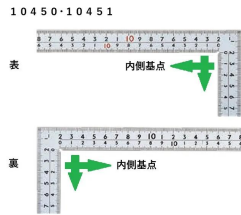

### 長枝

- ・表/外目盛：30cm・表/内目盛：25cm
- ・裏/外目盛：30cm・裏/内目盛：25cm

### 【用途】

直角測定

長さ測定

ケガキ作業

画像は、目盛のイメージです。  
シンワ測定株式会社

画像は、目盛のイメージです。  
シンワ測定株式会社

画像は、直角のイメージです。  
シンワ測定株式会社

画像は、商品の使用イメージです。  
シンワ測定株式会社

## 仕様表

下記の仕様表は該当する型式の仕様です。同じ製品シリーズでも型式の異なる場合は別の仕様となります。

商品番号	601510451
製品コード	1 0 4 5 1
製品名	曲尺 厚手広巾 シルバー 3 0 cm 表裏同目 8 段目盛 cm表示
形状	角部：同厚・厚手 竿部：同厚・厚手
表目盛・長枝	外目盛：3 0 cm 内目盛：2 5 cm
表目盛・短枝	外目盛：1 5 cm 内目盛：1 0 cm
裏目盛・長枝	外目盛：3 0 cm 内目盛：2 5 cm
裏目盛・短枝	外目盛：1 5 cm 内目盛：1 0 cm
直角度	1 0 0 mmにつき 0.1 mm以下
長さの許容差	± 0.2 mm
長枝サイズ	長さ 3 2 0 × 巾 2 0 × 厚さ 2.0 mm
短枝サイズ	長さ 1 6 0 × 巾 2 0 × 厚さ 2.0 mm
製品質量	1 4 4 g
材質	ステンレス
包装形態	ビニールケース
J A Nコード	49 60910 10451 8

## 機能一覧

下記の機能はこの商品シリーズの機能です。オプション追加時のものも含まれます。詳しくはお問い合わせください。

長さ測定	艶消し加工	エッチング加工	赤数字入	両面目盛
J I S 適合品	表裏同目	内目盛内側基点	一般校正可能	

商品情報はQRコードからもご確認頂けます