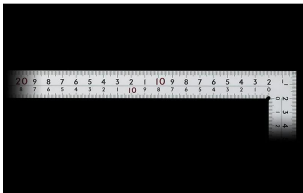

### 長枝

- ・表/外目盛：30cm・表/内目盛：25cm
- ・裏/外目盛：30cm・裏/内目盛：25cm

重厚でがっしりした、厚手の幅広タイプです。鉄工・土木工事に適しています。

表面の光の反射を抑えたシルバー仕上げ(艶消し加工)を全面に施しました。

厚さ：2mm

幅：20mm

表面処理：全面シルバー仕上げ

ストラップ穴付

JIS適合品

一般校正の校正証明書発行可能

### 【用途】

直角測定

長さ測定

ケガキ作業

画像は、目盛のイメージです。  
シンワ測定株式会社

画像は、目盛のイメージです。  
シンワ測定株式会社

画像は、直角のイメージです。  
シンワ測定株式会社

画像は、商品の使用イメージです。  
シンワ測定株式会社

## 仕様表

下記の仕様表は該当する型式の仕様です。同じ製品シリーズでも型式の異なる場合は別の仕様となります。

商品番号	601510451
製品コード	1 0 4 5 1
製品名	曲尺 厚手広巾 シルバー 3 0 cm 表裏同目 8 段目盛 cm表示
形状	角部：同厚・厚手 竿部：同厚・厚手
表目盛・長枝	外目盛：3 0 cm 内目盛：2 5 cm
表目盛・短枝	外目盛：1 5 cm 内目盛：1 0 cm
裏目盛・長枝	外目盛：3 0 cm 内目盛：2 5 cm
裏目盛・短枝	外目盛：1 5 cm 内目盛：1 0 cm
直角度	1 0 0 mmにつき 0.1 mm以下
長さの許容差	± 0.2 mm
長枝サイズ	長さ 3 2 0 × 巾 2 0 × 厚さ 2.0 mm
短枝サイズ	長さ 1 6 0 × 巾 2 0 × 厚さ 2.0 mm
製品質量	1 4 4 g
材質	ステンレス
包装形態	ビニールケース
J A Nコード	49 60910 10451 8