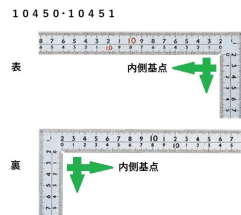

画像は、目盛のイメージです。
シンワ測定株式会社