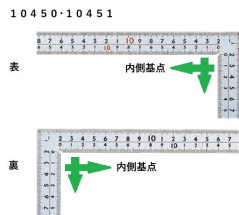

- ・表/外目盛：15cm・表/内目盛：10cm
- ・裏/外目盛：15cm・裏/内目盛：10cm

メーカー販売価格(税抜)：¥4,280

販売価格(税抜)：¥2,889

価格は商品情報PDFダウンロード時のものです。

価格は商品本体のみの価格です。別途送料・手数料等がかかります。

発送予定日(目安)はサイトの商品ページをご確認ください。

お支払い方法ははかり商店のご利用ガイドをご確認ください。

重厚でがっしりした、厚手の幅広タイプです。鉄工・土木工事に適しています。

表面の光の反射を抑えたシルバー仕上げ(艶消し加工)を全面に施しました。

厚さ：2mm

幅：20mm

表面処理：全面シルバー仕上げ

ストラップ穴付

JIS適合品

一般校正の校正証明書発行可能

【用途】

直角測定

長さ測定

ケガキ作業

画像は、目盛のイメージです。
シンワ測定株式会社

画像は、目盛のイメージです。
シンワ測定株式会社

画像は、直角のイメージです。
シンワ測定株式会社

画像は、商品の使用イメージです。
シンワ測定株式会社

仕様表

下記の仕様表は該当する型式の仕様です。同じ製品シリーズでも型式の異なる場合は別の仕様となります。

商品番号	601510451
製品コード	1 0 4 5 1
製品名	曲尺 厚手広巾 シルバー 3 0 cm 表裏同目 8 段目盛 cm表示
形状	角部：同厚・厚手 竿部：同厚・厚手
表目盛・長枝	外目盛：3 0 cm 内目盛：2 5 cm
表目盛・短枝	外目盛：1 5 cm 内目盛：1 0 cm
裏目盛・長枝	外目盛：3 0 cm 内目盛：2 5 cm
裏目盛・短枝	外目盛：1 5 cm 内目盛：1 0 cm
直角度	1 0 0 mmにつき 0.1 mm以下
長さの許容差	± 0.2 mm
長枝サイズ	長さ 3 2 0 × 巾 2 0 × 厚さ 2.0 mm
短枝サイズ	長さ 1 6 0 × 巾 2 0 × 厚さ 2.0 mm
製品質量	1 4 4 g
材質	ステンレス
包装形態	ビニールケース
J A Nコード	49 60910 10451 8