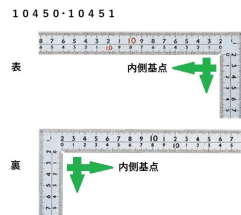

### 長枝

- ・表/外目盛：30cm・表/内目盛：25cm
- ・裏/外目盛：30cm・裏/内目盛：25cm

### 【用途】

直角測定

長さ測定

ケガキ作業

画像は、目盛のイメージです。  
シンワ測定株式会社

画像は、目盛のイメージです。  
シンワ測定株式会社

画像は、直角のイメージです。  
シンワ測定株式会社

画像は、商品の使用イメージです。  
シンワ測定株式会社

## 仕様表

下記の仕様表は該当する型式の仕様です。同じ製品シリーズでも型式の異なる場合は別の仕様となります。

商品番号	601510451
製品コード	1 0 4 5 1
製品名	曲尺 厚手広巾 シルバー 3 0 cm 表裏同目 8 段目盛 cm表示
形状	角部：同厚・厚手 竿部：同厚・厚手
表目盛・長枝	外目盛：3 0 cm 内目盛：2 5 cm
表目盛・短枝	外目盛：1 5 cm 内目盛：1 0 cm
裏目盛・長枝	外目盛：3 0 cm 内目盛：2 5 cm
裏目盛・短枝	外目盛：1 5 cm 内目盛：1 0 cm
直角度	1 0 0 mmにつき 0.1 mm以下
長さの許容差	± 0.2 mm
長枝サイズ	長さ 3 2 0 × 巾 2 0 × 厚さ 2.0 mm
短枝サイズ	長さ 1 6 0 × 巾 2 0 × 厚さ 2.0 mm
製品質量	1 4 4 g
材質	ステンレス
包装形態	ビニールケース
J A Nコード	49 60910 10451 8

## 機能一覧

下記の機能はこの商品シリーズの機能です。オプション追加時のものも含まれます。詳しくはお問い合わせください。

長さ測定	艶消し加工	エッチング加工	赤数字入	両面目盛
J I S 適合品	表裏同目	内目盛内側基点	一般校正可能	

商品情報はQRコードからもご確認頂けます