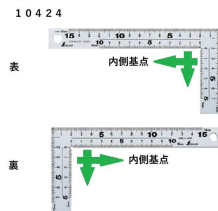

- ・表/外目盛 : 7.5 cm ・表/内目盛 : 5 cm
- ・裏/外目盛 : 7.5 cm ・裏/内目盛 : 5 cm

メーカー販売価格 (税抜) : ¥3,020

販売価格 (税抜) : ¥2,348

価格は商品情報 PDF ダウンロード時のものです。

価格は商品本体のみの価格です。別途送料・手数料等がかかります。

発送予定日 (目安) はサイトの商品ページをご確認ください。

お支払い方法ははかり商店のご利用ガイドをご確認ください。

重厚でがっしりした、厚手の幅広タイプです。鉄工・土木工事に適しています。

表面の光の反射を抑えたシルバー仕上げ(艶消し加工)を全面に施しました。

厚さ : 2 mm

幅 : 20 mm

表面処理 : 全面シルバー仕上げ

ストラップ穴付

一般校正の校正証明書発行可能

【用途】

直角測定

長さ測定

ケガキ作業

画像は、目盛のイメージです。

画像は、目盛のイメージです。

画像は、直角のイメージです。

画像は、商品の使用イメージです。

仕様表

下記の仕様表は該当する型式の仕様です。同じ製品シリーズでも型式の異なる場合は別の仕様となります。

| | |
|--------|-------------------------------------|
| 商品番号 | 601510424 |
| 製品コード | 1 0 4 2 4 |
| 製品名 | 曲尺 厚手広巾 シルバー 1 5 cm 表裏同目 8 段目盛 cm表示 |
| 形状 | 角部：同厚・厚手 竿部：同厚・厚手 |
| 表目盛・長枝 | 外目盛：1 5 cm 内目盛：1 0 cm |
| 表目盛・短枝 | 外目盛：7.5 cm 内目盛：5 cm |
| 裏目盛・長枝 | 外目盛：1 5 cm 内目盛：1 0 cm |
| 裏目盛・短枝 | 外目盛：7.5 cm 内目盛：5 cm |
| 直角度 | 1 0 0 mmにつき 0.1 mm以下 |
| 長さの許容差 | ± 0.2 mm |
| 長枝サイズ | 長さ 1 7 0 × 巾 2 0 × 厚さ 2.0 mm |
| 短枝サイズ | 長さ 8 5 × 巾 2 0 × 厚さ 2.0 mm |
| 製品質量 | 7 2.5 g |
| 材質 | ステンレス |
| 包装形態 | ビニールケース + ヘッダー |
| JANコード | 49 60910 10424 2 |