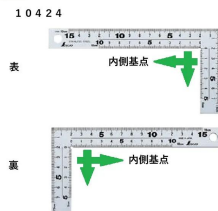

- ・表/外目盛 : 7.5 cm ・表/内目盛 : 5 cm
- ・裏/外目盛 : 7.5 cm ・裏/内目盛 : 5 cm

メーカー販売価格 (税抜) : ¥2,740

販売価格 (税抜) : ¥2,348

価格は商品情報 PDF ダウンロード時のものです。

価格は商品本体のみの価格です。別途送料・手数料等がかかります。

発送予定日 (目安) はサイトの商品ページをご確認ください。

お支払い方法ははかり商店のご利用ガイドをご確認ください。

重厚でがっしりした、厚手の幅広タイプです。鉄工・土木工事に適しています。

表面の光の反射を抑えたシルバー仕上げ(艶消し加工)を全面に施しました。

厚さ : 2 mm

幅 : 20 mm

表面処理 : 全面シルバー仕上げ

ストラップ穴付

一般校正の校正証明書発行可能

【用途】

直角測定

長さ測定

ケガキ作業

画像は、目盛のイメージです。

画像は、目盛のイメージです。

画像は、直角のイメージです。

画像は、商品の使用イメージです。

仕様表

下記の仕様表は該当する型式の仕様です。同じ製品シリーズでも型式の異なる場合は別の仕様となります。

商品番号	601510424
製品コード	1 0 4 2 4
製品名	曲尺 厚手広巾 シルバー 1 5 cm 表裏同目 8 段目盛 cm表示
形状	角部：同厚・厚手 竿部：同厚・厚手
表目盛・長枝	外目盛：1 5 cm 内目盛：1 0 cm
表目盛・短枝	外目盛：7.5 cm 内目盛：5 cm
裏目盛・長枝	外目盛：1 5 cm 内目盛：1 0 cm
裏目盛・短枝	外目盛：7.5 cm 内目盛：5 cm
直角度	1 0 0 mmにつき0.1 mm以下
長さの許容差	± 0.2 mm
長枝サイズ	長さ170×巾20×厚さ2.0 mm
短枝サイズ	長さ85×巾20×厚さ2.0 mm
製品質量	72.5 g
材質	ステンレス
包装形態	ビニールケース+ヘッダー
JANコード	49 60910 10424 2