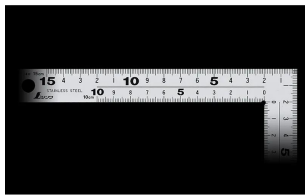

- ・表/外目盛 : 7.5 cm ・表/内目盛 : 5 cm
- ・裏/外目盛 : 7.5 cm ・裏/内目盛 : 5 cm

メーカー販売価格 (税抜) : ¥2,740

販売価格 (税抜) : ¥2,348

価格は商品情報 PDF ダウンロード時のものです。

価格は商品本体のみの価格です。別途送料・手数料等がかかります。

発送予定日 (目安) はサイトの商品ページをご確認ください。

お支払い方法ははかり商店のご利用ガイドをご確認ください。

重厚でがっしりした、厚手の幅広タイプです。鉄工・土木工事に適しています。

表面の光の反射を抑えたシルバー仕上げ(艶消し加工)を全面に施しました。

厚さ : 2 mm

幅 : 20 mm

表面処理 : 全面シルバー仕上げ

ストラップ穴付

一般校正の校正証明書発行可能

【用途】

直角測定

長さ測定

ケガキ作業

画像は、目盛のイメージです。

画像は、目盛のイメージです。

画像は、直角のイメージです。

画像は、商品の使用イメージです。

仕様表

下記の仕様表は該当する型式の仕様です。同じ製品シリーズでも型式の異なる場合は別の仕様となります。

商品番号	601510424
製品コード	1 0 4 2 4
製品名	曲尺 厚手広巾 シルバー 1 5 cm 表裏同目 8 段目盛 cm表示
形状	角部：同厚・厚手 竿部：同厚・厚手
表目盛・長枝	外目盛：1 5 cm 内目盛：1 0 cm
表目盛・短枝	外目盛：7.5 cm 内目盛：5 cm
裏目盛・長枝	外目盛：1 5 cm 内目盛：1 0 cm
裏目盛・短枝	外目盛：7.5 cm 内目盛：5 cm
直角度	1 0 0 mmにつき0.1 mm以下
長さの許容差	± 0.2 mm
長枝サイズ	長さ170×巾20×厚さ2.0 mm
短枝サイズ	長さ85×巾20×厚さ2.0 mm
製品質量	72.5 g
材質	ステンレス
包装形態	ビニールケース+ヘッダー
JANコード	49 60910 10424 2