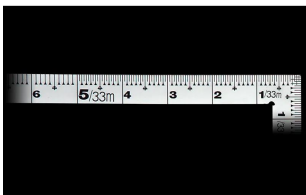

画像は、商品イメージです。

画像は、商品イメージです。

シンワ測定株式会社

画像は、目盛のイメージです。

シンワ測定株式会社

画像は、目盛のイメージです。

シンワ測定株式会社

画像は、直角のイメージです。

## シンワ測定(株)

光の反射を抑えた艶消し加工を施し、重厚でがっしりしたタイプ

10456 : 曲尺 厚手広巾 シルバー 1尺6寸  
表裏同日 4段目盛

長枝

- ・表/外目盛 : 1尺6寸・表/内目盛 : なし
- ・裏/外目盛 : 1尺6寸・表/内目盛 : なし

短枝

- ・表/外目盛 : 8寸・表/内目盛 : なし
- ・裏/外目盛 : 8寸・表/内目盛 : なし

メーカー販売価格 (税抜) : ¥4,660

### 【用途】

- 直角測定
- 長さ測定
- ケガキ作業

## 仕様表

下記の仕様表は該当する型式の仕様です。同じ製品シリーズでも型式の異なる場合は別の仕様となります。

商品番号	601510456
製品コード	1 0 4 5 6
製品名	曲尺 厚手広巾 シルバー 1尺6寸 表裏同目 4段目盛
形状	角部：同厚・厚手 竿部：同厚・厚手
表目盛・長枝	外目盛：1尺6寸 内目盛：なし
表目盛・短枝	外目盛：8寸 内目盛：なし
裏目盛・長枝	外目盛：1尺6寸 内目盛：なし
裏目盛・短枝	外目盛：8寸 内目盛：なし
直角度	1 0 0 mmにつき0.1 mm以下
長さの許容差	± 0.2 mm
長枝サイズ	長さ520×巾20×厚さ2.0 mm
短枝サイズ	長さ260×巾20×厚さ2.0 mm
製品質量	240g
材質	ステンレス
包装形態	ビニールケース
JANコード	49 60910 10456 3