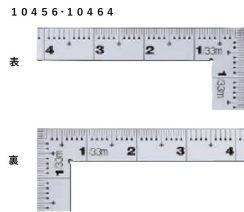

画像は、商品イメージです。

画像は、商品イメージです。

シンワ測定株式会社

画像は、目盛のイメージです。

シンワ測定株式会社

画像は、目盛のイメージです。

シンワ測定株式会社

画像は、直角のイメージです。

## シンワ測定(株)

光の反射を抑えた艶消し加工を施し、重厚でがっしりしたタイプ

10456：曲尺 厚手広巾 シルバー 1尺6寸  
表裏同日 4段目盛

長枝

- ・表/外目盛：1尺6寸・表/内目盛：なし
- ・裏/外目盛：1尺6寸・表/内目盛：なし

短枝

- ・表/外目盛：8寸・表/内目盛：なし
- ・裏/外目盛：8寸・表/内目盛：なし

メーカー販売価格(税抜)：¥4,230

### 【用途】

- 直角測定
- 長さ測定
- ケガキ作業

## 仕様表

下記の仕様表は該当する型式の仕様です。同じ製品シリーズでも型式の異なる場合は別の仕様となります。

商品番号	601510456
製品コード	1 0 4 5 6
製品名	曲尺 厚手広巾 シルバー 1尺6寸 表裏同目 4段目盛
形状	角部：同厚・厚手 竿部：同厚・厚手
表目盛・長枝	外目盛：1尺6寸 内目盛：なし
表目盛・短枝	外目盛：8寸 内目盛：なし
裏目盛・長枝	外目盛：1尺6寸 内目盛：なし
裏目盛・短枝	外目盛：8寸 内目盛：なし
直角度	1 0 0 mmにつき0.1 mm以下
長さの許容差	± 0.2 mm
長枝サイズ	長さ520×巾20×厚さ2.0 mm
短枝サイズ	長さ260×巾20×厚さ2.0 mm
製品質量	240g
材質	ステンレス
包装形態	ビニールケース
JANコード	49 60910 10456 3