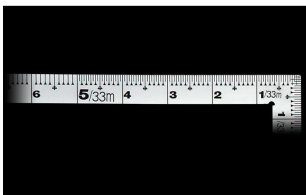

画像は、商品イメージです。

画像は、商品イメージです。

シンワ測定株式会社

画像は、目盛のイメージです。

シンワ測定株式会社

画像は、目盛のイメージです。

シンワ測定株式会社

画像は、直角のイメージです。

## シンワ測定(株)

光の反射を抑えた艶消し加工を施し、重厚でがっしりしたタイプ

10456：曲尺 厚手広巾 シルバー 1尺6寸  
表裏同日 4段目盛

長枝

- ・表/外目盛：1尺6寸・表/内目盛：なし
- ・裏/外目盛：1尺6寸・表/内目盛：なし

短枝

- ・表/外目盛：8寸・表/内目盛：なし
- ・裏/外目盛：8寸・表/内目盛：なし

メーカー販売価格(税抜)：¥4,230

厚さ：2 mm

幅：20 mm

表面処理：全面シルバー仕上げ

## 仕様表

下記の仕様表は該当する型式の仕様です。同じ製品シリーズでも型式の異なる場合は別の仕様となります。

商品番号	601510456
製品コード	1 0 4 5 6
製品名	曲尺 厚手広巾 シルバー 1尺6寸 表裏同目 4段目盛
形状	角部：同厚・厚手 竿部：同厚・厚手
表目盛・長枝	外目盛：1尺6寸 内目盛：なし
表目盛・短枝	外目盛：8寸 内目盛：なし
裏目盛・長枝	外目盛：1尺6寸 内目盛：なし
裏目盛・短枝	外目盛：8寸 内目盛：なし
直角度	1 0 0 mmにつき0.1 mm以下
長さの許容差	± 0.2 mm
長枝サイズ	長さ520×巾20×厚さ2.0 mm
短枝サイズ	長さ260×巾20×厚さ2.0 mm
製品質量	240g
材質	ステンレス
包装形態	ビニールケース
JANコード	49 60910 10456 3