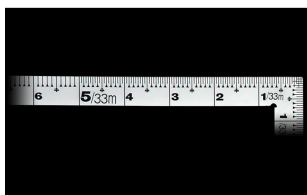

画像は、商品イメージです。

画像は、商品イメージです。

画像は、目盛のイメージです。

画像は、目盛のイメージです。

画像は、直角のイメージです。

画像は、商品の使用イメージです。

シンワ測定(株)

光の反射を抑えた艶消し加工を施し、重厚でがっしりしたタイプ

10456：曲尺 厚手広巾 シルバー 1尺6寸
表裏同日 4段目盛

長枝

- ・表/外目盛：1尺6寸・表/内目盛：なし
- ・裏/外目盛：1尺6寸・表/内目盛：なし

短枝

- ・表/外目盛：8寸・表/内目盛：なし
- ・裏/外目盛：8寸・表/内目盛：なし

メーカー販売価格(税抜)：¥4,660

販売価格(税抜)：¥3,049

価格は商品情報 PDF ダウンロード時のものです。

価格は商品本体のみの価格です。別途送料・手数料等がかかります。

発送予定日(目安)はサイトの商品ページをご確認ください。

お支払い方法ははかり商店のご利用ガイドをご確認ください。

重厚でがっしりした、厚手の幅広タイプです。鉄工・土木工事に適しています。

表面の光の反射を抑えたシルバー仕上げ(艶消し加工)を全面に施しました。

厚さ：2 mm

幅：20 mm

表面処理：全面シルバー仕上げ

【用途】

- 直角測定
- 長さ測定
- ケガキ作業

仕様表

下記の仕様表は該当する型式の仕様です。同じ製品シリーズでも型式の異なる場合は別の仕様となります。

商品番号	601510456
製品コード	1 0 4 5 6
製品名	曲尺 厚手広巾 シルバー 1尺6寸 表裏同目 4段目盛
形状	角部：同厚・厚手 竿部：同厚・厚手
表目盛・長枝	外目盛：1尺6寸 内目盛：なし
表目盛・短枝	外目盛：8寸 内目盛：なし
裏目盛・長枝	外目盛：1尺6寸 内目盛：なし
裏目盛・短枝	外目盛：8寸 内目盛：なし
直角度	1 0 0 mmにつき0.1 mm以下
長さの許容差	± 0.2 mm
長枝サイズ	長さ520×巾20×厚さ2.0 mm
短枝サイズ	長さ260×巾20×厚さ2.0 mm
製品質量	240g
材質	ステンレス
包装形態	ビニールケース
JANコード	49 60910 10456 3