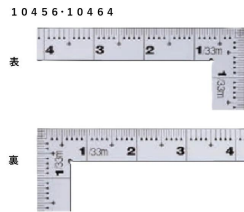

画像は、商品イメージです。

画像は、商品イメージです。

シンワ測定株式会社

画像は、目盛のイメージです。

シンワ測定株式会社

画像は、目盛のイメージです。

シンワ測定株式会社

画像は、直角のイメージです。

## シンワ測定(株)

光の反射を抑えた艶消し加工を施し、重厚でがっしりしたタイプ

10456 : 曲尺 厚手広巾 シルバー 1尺6寸  
表裏同日 4段目盛

長枝

- ・表/外目盛 : 1尺6寸・表/内目盛 : なし
- ・裏/外目盛 : 1尺6寸・表/内目盛 : なし

短枝

- ・表/外目盛 : 8寸・表/内目盛 : なし
- ・裏/外目盛 : 8寸・表/内目盛 : なし

メーカー販売価格 (税抜) : ¥4,660

### 【用途】

- 直角測定
- 長さ測定
- ケガキ作業

## 仕様表

下記の仕様表は該当する型式の仕様です。同じ製品シリーズでも型式の異なる場合は別の仕様となります。

商品番号	601510456
製品コード	1 0 4 5 6
製品名	曲尺 厚手広巾 シルバー 1尺6寸 表裏同目 4段目盛
形状	角部：同厚・厚手 竿部：同厚・厚手
表目盛・長枝	外目盛：1尺6寸 内目盛：なし
表目盛・短枝	外目盛：8寸 内目盛：なし
裏目盛・長枝	外目盛：1尺6寸 内目盛：なし
裏目盛・短枝	外目盛：8寸 内目盛：なし
直角度	1 0 0 mmにつき0.1 mm以下
長さの許容差	± 0.2 mm
長枝サイズ	長さ520×巾20×厚さ2.0 mm
短枝サイズ	長さ260×巾20×厚さ2.0 mm
製品質量	240g
材質	ステンレス
包装形態	ビニールケース
JANコード	49 60910 10456 3