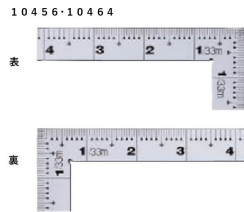

画像は、商品イメージです。

シンワ測定株式会社

画像は、商品イメージです。

シンワ測定株式会社
画像は、目盛のイメージです。

シンワ測定株式会社
画像は、目盛のイメージです。

シンワ測定株式会社
画像は、直角のイメージです。

シンワ測定株式会社
画像は、商品の使用イメージです。

シンワ測定(株)

光の反射を抑えた艶消し加工を施し、重厚でがっしりしたタイプ

10456：曲尺 厚手広巾 シルバー 1尺6寸
表裏同日 4段目盛

長枝

- ・表/外目盛：1尺6寸・表/内目盛：なし
- ・裏/外目盛：1尺6寸・表/内目盛：なし

短枝

- ・表/外目盛：8寸・表/内目盛：なし
- ・裏/外目盛：8寸・表/内目盛：なし

メーカー販売価格(税抜)：¥4,660

販売価格(税抜)：¥3,049

価格は商品情報 PDF ダウンロード時のものです。

価格は商品本体のみの価格です。別途送料・手数料等がかかります。

発送予定日(目安)はサイトの商品ページをご確認ください。

お支払い方法ははかり商店のご利用ガイドをご確認ください。

重厚でがっしりした、厚手の幅広タイプです。鉄工・土木工事に適しています。

表面の光の反射を抑えたシルバー仕上げ(艶消し加工)を全面に施しました。

厚さ：2 mm

幅：20 mm

表面処理：全面シルバー仕上げ

【用途】

- 直角測定
- 長さ測定
- ケガキ作業

仕様表

下記の仕様表は該当する型式の仕様です。同じ製品シリーズでも型式の異なる場合は別の仕様となります。

商品番号	601510456
製品コード	1 0 4 5 6
製品名	曲尺 厚手広巾 シルバー 1尺6寸 表裏同目 4段目盛
形状	角部：同厚・厚手 竿部：同厚・厚手
表目盛・長枝	外目盛：1尺6寸 内目盛：なし
表目盛・短枝	外目盛：8寸 内目盛：なし
裏目盛・長枝	外目盛：1尺6寸 内目盛：なし
裏目盛・短枝	外目盛：8寸 内目盛：なし
直角度	1 0 0 mmにつき0.1 mm以下
長さの許容差	± 0.2 mm
長枝サイズ	長さ520×巾20×厚さ2.0 mm
短枝サイズ	長さ260×巾20×厚さ2.0 mm
製品質量	240g
材質	ステンレス
包装形態	ビニールケース
JANコード	49 60910 10456 3