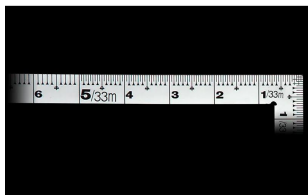

画像は、商品イメージです。

シンワ測定株式会社

画像は、商品イメージです。

シンワ測定株式会社
画像は、目盛のイメージです。

シンワ測定株式会社
画像は、目盛のイメージです。

シンワ測定株式会社
画像は、直角のイメージです。

シンワ測定株式会社
画像は、商品の使用イメージです。

シンワ測定(株)

光の反射を抑えた艶消し加工を施し、重厚でがっしりしたタイプ

10456：曲尺 厚手広巾 シルバー 1尺6寸
表裏同日 4段目盛

長枝

- ・表/外目盛：1尺6寸・表/内目盛：なし
- ・裏/外目盛：1尺6寸・表/内目盛：なし

短枝

- ・表/外目盛：8寸・表/内目盛：なし
- ・裏/外目盛：8寸・表/内目盛：なし

メーカー販売価格(税抜)：¥4,660

販売価格(税抜)：¥3,049

価格は商品情報 PDF ダウンロード時のものです。

価格は商品本体のみの価格です。別途送料・手数料等がかかります。

発送予定日(目安)はサイトの商品ページをご確認ください。

お支払い方法ははかり商店のご利用ガイドをご確認ください。

重厚でがっしりした、厚手の幅広タイプです。鉄工・土木工事に適しています。

表面の光の反射を抑えたシルバー仕上げ(艶消し加工)を全面に施しました。

厚さ：2 mm

幅：20 mm

表面処理：全面シルバー仕上げ

【用途】

- 直角測定
- 長さ測定
- ケガキ作業

仕様表

下記の仕様表は該当する型式の仕様です。同じ製品シリーズでも型式の異なる場合は別の仕様となります。

商品番号	601510456
製品コード	1 0 4 5 6
製品名	曲尺 厚手広巾 シルバー 1尺6寸 表裏同目 4段目盛
形状	角部：同厚・厚手 竿部：同厚・厚手
表目盛・長枝	外目盛：1尺6寸 内目盛：なし
表目盛・短枝	外目盛：8寸 内目盛：なし
裏目盛・長枝	外目盛：1尺6寸 内目盛：なし
裏目盛・短枝	外目盛：8寸 内目盛：なし
直角度	1 0 0 mmにつき0.1 mm以下
長さの許容差	± 0.2 mm
長枝サイズ	長さ520×巾20×厚さ2.0 mm
短枝サイズ	長さ260×巾20×厚さ2.0 mm
製品質量	240g
材質	ステンレス
包装形態	ビニールケース
JANコード	49 60910 10456 3