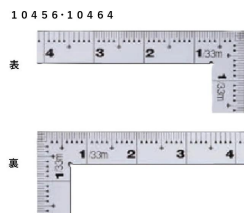

画像は、商品イメージです。

画像は、商品イメージです。

画像は、目盛のイメージです。

画像は、目盛のイメージです。

画像は、直角のイメージです。

画像は、商品の使用イメージです。

シンワ測定(株)

光の反射を抑えた艶消し加工を施し、重厚でがっしりしたタイプ

10456：曲尺 厚手広巾 シルバー 1尺6寸
表裏同日 4段目盛

長枝

- ・表/外目盛：1尺6寸・表/内目盛：なし
- ・裏/外目盛：1尺6寸・表/内目盛：なし

短枝

- ・表/外目盛：8寸・表/内目盛：なし
- ・裏/外目盛：8寸・表/内目盛：なし

メーカー販売価格(税抜)：¥4,660

販売価格(税抜)：¥3,049

価格は商品情報 PDF ダウンロード時のものです。

価格は商品本体のみの価格です。別途送料・手数料等がかかります。

発送予定日(目安)はサイトの商品ページをご確認ください。

お支払い方法ははかり商店のご利用ガイドをご確認ください。

重厚でがっしりした、厚手の幅広タイプです。鉄工・土木工事に適しています。

表面の光の反射を抑えたシルバー仕上げ(艶消し加工)を全面に施しました。

厚さ：2 mm

幅：20 mm

表面処理：全面シルバー仕上げ

【用途】

- 直角測定
- 長さ測定
- ケガキ作業

仕様表

下記の仕様表は該当する型式の仕様です。同じ製品シリーズでも型式の異なる場合は別の仕様となります。

商品番号	601510456
製品コード	1 0 4 5 6
製品名	曲尺 厚手広巾 シルバー 1尺6寸 表裏同目 4段目盛
形状	角部：同厚・厚手 竿部：同厚・厚手
表目盛・長枝	外目盛：1尺6寸 内目盛：なし
表目盛・短枝	外目盛：8寸 内目盛：なし
裏目盛・長枝	外目盛：1尺6寸 内目盛：なし
裏目盛・短枝	外目盛：8寸 内目盛：なし
直角度	1 0 0 mmにつき0.1 mm以下
長さの許容差	± 0.2 mm
長枝サイズ	長さ520×巾20×厚さ2.0 mm
短枝サイズ	長さ260×巾20×厚さ2.0 mm
製品質量	240g
材質	ステンレス
包装形態	ビニールケース
JANコード	49 60910 10456 3