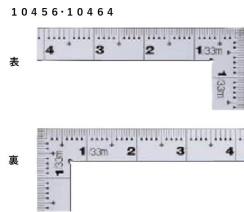

画像は、商品イメージです。

画像は、商品イメージです。

シンワ測定株式会社

シンワ測定株式会社  
画像は、目盛のイメージです。

シンワ測定株式会社  
画像は、目盛のイメージです。

シンワ測定株式会社

シンワ測定株式会社  
画像は、直角のイメージです。

シンワ測定株式会社

## シンワ測定(株)

光の反射を抑えた艶消し加工を施し、重厚でがっしりしたタイプ

10464：曲尺 厚手広巾 シルバー 1尺  
表裏同日 4段目盛

長枝

- ・表/外目盛：1尺・表/内目盛：なし
- ・裏/外目盛：1尺・表/内目盛：なし

短枝

- ・表/外目盛：5寸・表/内目盛：なし
- ・裏/外目盛：5寸・表/内目盛：なし

メーカー販売価格(税抜)：¥4,280

### 【用途】

- 直角測定
- 長さ測定
- ケガキ作業

## 仕様表

下記の仕様表は該当する型式の仕様です。同じ製品シリーズでも型式の異なる場合は別の仕様となります。

商品番号	601510464
製品コード	1 0 4 6 4
製品名	曲尺 厚手広巾 シルバー 1尺 表裏同目 4段目盛
形状	角部：同厚・厚手 竿部：同厚・厚手
表目盛・長枝	外目盛：1尺 内目盛：なし
表目盛・短枝	外目盛：5寸 内目盛：なし
裏目盛・長枝	外目盛：1尺 内目盛：なし
裏目盛・短枝	外目盛：5寸 内目盛：なし
直角度	1 0 0 mmにつき 0.1 mm以下
長さの許容差	± 0.2 mm
長枝サイズ	長さ 3 2 0 × 巾 2 0 × 厚さ 2.0 mm
短枝サイズ	長さ 1 6 0 × 巾 2 0 × 厚さ 2.0 mm
製品質量	1 4 4 g
材質	ステンレス
包装形態	ビニールケース
JANコード	49 60910 10464 8