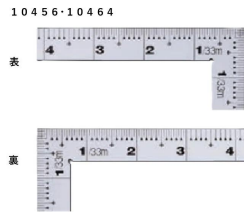

画像は、商品イメージです。

画像は、商品イメージです。

シンワ測定株式会社

シンワ測定株式会社  
画像は、目盛のイメージです。

シンワ測定株式会社  
画像は、目盛のイメージです。

シンワ測定株式会社

シンワ測定株式会社  
画像は、直角のイメージです。

シンワ測定株式会社

### 10464：曲尺 厚手広巾 シルバー 1尺 表裏同日 4段目盛

長枝

- ・表/外目盛：1尺・表/内目盛：なし
- ・裏/外目盛：1尺・表/内目盛：なし

短枝

- ・表/外目盛：5寸・表/内目盛：なし
- ・裏/外目盛：5寸・表/内目盛：なし

メーカー販売価格(税抜)：¥3,890

**販売価格(税抜)：¥2,889**

価格は商品情報 PDF ダウンロード時のものです。

#### 【用途】

- 直角測定
- 長さ測定
- ケガキ作業

## 仕様表

下記の仕様表は該当する型式の仕様です。同じ製品シリーズでも型式の異なる場合は別の仕様となります。

商品番号	601510464
製品コード	1 0 4 6 4
製品名	曲尺 厚手広巾 シルバー 1尺 表裏同目 4段目盛
形状	角部：同厚・厚手 竿部：同厚・厚手
表目盛・長枝	外目盛：1尺 内目盛：なし
表目盛・短枝	外目盛：5寸 内目盛：なし
裏目盛・長枝	外目盛：1尺 内目盛：なし
裏目盛・短枝	外目盛：5寸 内目盛：なし
直角度	1 0 0 mmにつき 0.1 mm以下
長さの許容差	± 0.2 mm
長枝サイズ	長さ 3 2 0 × 巾 2 0 × 厚さ 2.0 mm
短枝サイズ	長さ 1 6 0 × 巾 2 0 × 厚さ 2.0 mm
製品質量	1 4 4 g
材質	ステンレス
包装形態	ビニールケース
JANコード	49 60910 10464 8