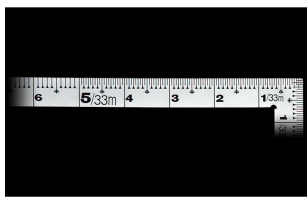

画像は、商品イメージです。

画像は、商品イメージです。

シンワ測定株式会社

シンワ測定株式会社  
画像は、目盛のイメージです。

シンワ測定株式会社  
画像は、目盛のイメージです。

シンワ測定株式会社

シンワ測定株式会社  
画像は、直角のイメージです。

シンワ測定株式会社

## シンワ測定(株)

光の反射を抑えた艶消し加工を施し、重厚でがっしりしたタイプ

10464：曲尺 厚手広巾 シルバー 1尺  
表裏同日 4段目盛

長枝

- ・表/外目盛：1尺・表/内目盛：なし
- ・裏/外目盛：1尺・表/内目盛：なし

短枝

- ・表/外目盛：5寸・表/内目盛：なし
- ・裏/外目盛：5寸・表/内目盛：なし

メーカー販売価格(税抜)：¥4,280

厚さ：2 mm

幅：20 mm

表面処理：全面シルバー仕上げ

## 仕様表

下記の仕様表は該当する型式の仕様です。同じ製品シリーズでも型式の異なる場合は別の仕様となります。

商品番号	601510464
製品コード	1 0 4 6 4
製品名	曲尺 厚手広巾 シルバー 1尺 表裏同目 4段目盛
形状	角部：同厚・厚手 竿部：同厚・厚手
表目盛・長枝	外目盛：1尺 内目盛：なし
表目盛・短枝	外目盛：5寸 内目盛：なし
裏目盛・長枝	外目盛：1尺 内目盛：なし
裏目盛・短枝	外目盛：5寸 内目盛：なし
直角度	1 0 0 mmにつき 0.1 mm以下
長さの許容差	± 0.2 mm
長枝サイズ	長さ 3 2 0 × 巾 2 0 × 厚さ 2.0 mm
短枝サイズ	長さ 1 6 0 × 巾 2 0 × 厚さ 2.0 mm
製品質量	1 4 4 g
材質	ステンレス
包装形態	ビニールケース
JANコード	49 60910 10464 8