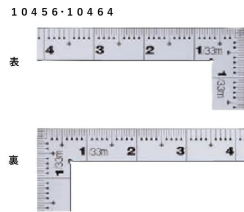

画像は、商品イメージです。

画像は、商品イメージです。

画像は、目盛のイメージです。

画像は、目盛のイメージです。

画像は、直角のイメージです。

画像は、商品の使用イメージです。

シンワ測定(株)

光の反射を抑えた艶消し加工を施し、重厚でがっしりしたタイプ

10464：曲尺 厚手広巾 シルバー 1尺
表裏同日 4段目盛

長枝

- ・表/外目盛：1尺・表/内目盛：なし
- ・裏/外目盛：1尺・表/内目盛：なし

短枝

- ・表/外目盛：5寸・表/内目盛：なし
- ・裏/外目盛：5寸・表/内目盛：なし

メーカー販売価格(税抜)：¥4,280

販売価格(税抜)：¥2,889

価格は商品情報 PDF ダウンロード時のものです。

価格は商品本体のみの価格です。別途送料・手数料等がかかります。

発送予定日(目安)はサイトの商品ページをご確認ください。

お支払い方法ははかり商店のご利用ガイドをご確認ください。

重厚でがっしりした、厚手の幅広タイプです。鉄工・土木工事に適しています。

表面の光の反射を抑えたシルバー仕上げ(艶消し加工)を全面に施しました。

厚さ：2 mm

幅：20 mm

表面処理：全面シルバー仕上げ

【用途】

- 直角測定
- 長さ測定
- ケガキ作業

仕様表

下記の仕様表は該当する型式の仕様です。同じ製品シリーズでも型式の異なる場合は別の仕様となります。

商品番号	601510464
製品コード	1 0 4 6 4
製品名	曲尺 厚手広巾 シルバー 1尺 表裏同目 4段目盛
形状	角部：同厚・厚手 竿部：同厚・厚手
表目盛・長枝	外目盛：1尺 内目盛：なし
表目盛・短枝	外目盛：5寸 内目盛：なし
裏目盛・長枝	外目盛：1尺 内目盛：なし
裏目盛・短枝	外目盛：5寸 内目盛：なし
直角度	1 0 0 mmにつき 0.1 mm以下
長さの許容差	± 0.2 mm
長枝サイズ	長さ 3 2 0 × 巾 2 0 × 厚さ 2.0 mm
短枝サイズ	長さ 1 6 0 × 巾 2 0 × 厚さ 2.0 mm
製品質量	1 4 4 g
材質	ステンレス
包装形態	ビニールケース
JANコード	49 60910 10464 8