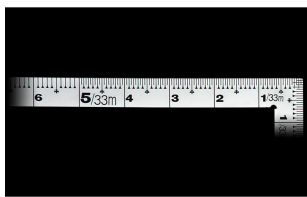

画像は、商品イメージです。

画像は、商品イメージです。

画像は、目盛のイメージです。

画像は、目盛のイメージです。

画像は、直角のイメージです。

画像は、商品の使用イメージです。

シンワ測定(株)

光の反射を抑えた艶消し加工を施し、重厚でがっしりしたタイプ

10464：曲尺 厚手広巾 シルバー 1尺
表裏同日 4段目盛

長枝

- ・表/外目盛：1尺・表/内目盛：なし
- ・裏/外目盛：1尺・表/内目盛：なし

短枝

- ・表/外目盛：5寸・表/内目盛：なし
- ・裏/外目盛：5寸・表/内目盛：なし

メーカー販売価格(税抜)：¥4,280

販売価格(税抜)：¥2,889

価格は商品情報 PDF ダウンロード時のものです。

価格は商品本体のみの価格です。別途送料・手数料等がかかります。

発送予定日(目安)はサイトの商品ページをご確認ください。

お支払い方法ははかり商店のご利用ガイドをご確認ください。

重厚でがっしりした、厚手の幅広タイプです。鉄工・土木工事に適しています。

表面の光の反射を抑えたシルバー仕上げ(艶消し加工)を全面に施しました。

厚さ：2 mm

幅：20 mm

表面処理：全面シルバー仕上げ

【用途】

- 直角測定
- 長さ測定
- ケガキ作業

仕様表

下記の仕様表は該当する型式の仕様です。同じ製品シリーズでも型式の異なる場合は別の仕様となります。

商品番号	601510464
製品コード	1 0 4 6 4
製品名	曲尺 厚手広巾 シルバー 1尺 表裏同目 4段目盛
形状	角部：同厚・厚手 竿部：同厚・厚手
表目盛・長枝	外目盛：1尺 内目盛：なし
表目盛・短枝	外目盛：5寸 内目盛：なし
裏目盛・長枝	外目盛：1尺 内目盛：なし
裏目盛・短枝	外目盛：5寸 内目盛：なし
直角度	1 0 0 mmにつき 0.1 mm以下
長さの許容差	± 0.2 mm
長枝サイズ	長さ 3 2 0 × 巾 2 0 × 厚さ 2.0 mm
短枝サイズ	長さ 1 6 0 × 巾 2 0 × 厚さ 2.0 mm
製品質量	1 4 4 g
材質	ステンレス
包装形態	ビニールケース
JANコード	49 60910 10464 8