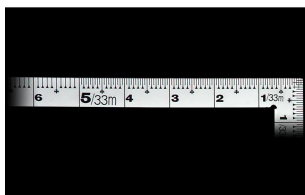

画像は、商品イメージです。

画像は、商品イメージです。

シンワ測定株式会社

シンワ測定株式会社  
画像は、目盛のイメージです。

シンワ測定株式会社  
画像は、目盛のイメージです。

シンワ測定株式会社

シンワ測定株式会社  
画像は、直角のイメージです。

シンワ測定株式会社

### 10464：曲尺 厚手広巾 シルバー 1尺 表裏同日 4段目盛

長枝

- ・表/外目盛：1尺・表/内目盛：なし
- ・裏/外目盛：1尺・表/内目盛：なし

短枝

- ・表/外目盛：5寸・表/内目盛：なし
- ・裏/外目盛：5寸・表/内目盛：なし

メーカー販売価格(税抜)：¥3,890

**販売価格(税抜)：¥2,889**

価格は商品情報 PDF ダウンロード時のものです。

#### 【用途】

- 直角測定
- 長さ測定
- ケガキ作業

## 仕様表

下記の仕様表は該当する型式の仕様です。同じ製品シリーズでも型式の異なる場合は別の仕様となります。

商品番号	601510464
製品コード	1 0 4 6 4
製品名	曲尺 厚手広巾 シルバー 1尺 表裏同目 4段目盛
形状	角部：同厚・厚手 竿部：同厚・厚手
表目盛・長枝	外目盛：1尺 内目盛：なし
表目盛・短枝	外目盛：5寸 内目盛：なし
裏目盛・長枝	外目盛：1尺 内目盛：なし
裏目盛・短枝	外目盛：5寸 内目盛：なし
直角度	1 0 0 mmにつき 0.1 mm以下
長さの許容差	± 0.2 mm
長枝サイズ	長さ 3 2 0 × 巾 2 0 × 厚さ 2.0 mm
短枝サイズ	長さ 1 6 0 × 巾 2 0 × 厚さ 2.0 mm
製品質量	1 4 4 g
材質	ステンレス
包装形態	ビニールケース
JANコード	49 60910 10464 8