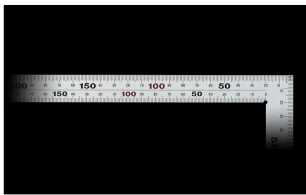

### 長枝

- ・表/外目盛：50cm・表/内目盛：4.5cm
- ・裏/外目盛：1尺6寸・表/内目盛：なし

重厚でがっしりした、厚手の幅広タイプです。鉄工・土木工事に適しています。

表面の光の反射を抑えたシルバー仕上げ(艶消し加工)を全面に施しました。

厚さ：2mm

幅：20mm

表面処理：全面シルバー仕上げ

メートルと尺相当の併用目盛

### 【用途】

- 直角測定
- 長さ測定
- ケガキ作業

画像は、目盛のイメージです。

画像は、目盛のイメージです。

画像は、直角のイメージです。

画像は、商品の使用イメージです。

## 仕様表

下記の仕様表は該当する型式の仕様です。同じ製品シリーズでも型式の異なる場合は別の仕様となります。

商品番号	601510414
製品コード	1 0 4 1 4
製品名	曲尺 厚手広巾 シルバー 5 0 cm/ 1 尺 6 寸 併用目盛 5 段目盛
形状	角部：同厚・厚手 竿部：同厚・厚手
表目盛・長枝	外目盛：5 0 cm 内目盛：4 5 cm
表目盛・短枝	外目盛：2 5 cm 内目盛：なし
裏目盛・長枝	外目盛：1 尺 6 寸 内目盛：なし
裏目盛・短枝	外目盛：8 寸 内目盛：なし
直角度	1 0 0 mmにつき 0.1 mm以下
長さの許容差	± 0.2 mm
長枝サイズ	長さ 5 2 0 × 巾 2 0 × 厚さ 2.0 mm
短枝サイズ	長さ 2 6 0 × 巾 2 0 × 厚さ 2.0 mm
製品質量	2 4 0 g
材質	ステンレス
包装形態	ビニールケース
JANコード	49 60910 10414 3