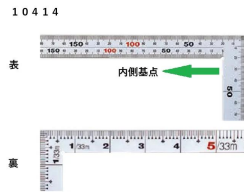

### 長枝

- ・表/外目盛：50cm・表/内目盛：4.5cm
- ・裏/外目盛：1尺6寸・表/内目盛：なし

### 短枝

- ・表/外目盛：25cm・表/内目盛：なし
- ・裏/外目盛：8寸・表/内目盛：なし

メーカー販売価格（税抜）：¥4,660

**販売価格（税抜）：¥3,049**

価格は商品情報 PDF ダウンロード時のものです。

価格は商品本体のみの価格です。別途送料・手数料等がかかります。

発送予定日（目安）はサイトの商品ページをご確認ください。

お支払い方法ははかり商店のご利用ガイドをご確認ください。

### 【用途】

- 直角測定
- 長さ測定
- ケガキ作業

画像は、目盛のイメージです。  
シンワ測定株式会社

画像は、目盛のイメージです。  
シンワ測定株式会社

画像は、直角のイメージです。  
シンワ測定株式会社

画像は、商品の使用イメージです。  
シンワ測定株式会社

## 仕様表

下記の仕様表は該当する型式の仕様です。同じ製品シリーズでも型式の異なる場合は別の仕様となります。

商品番号	601510414
製品コード	1 0 4 1 4
製品名	曲尺 厚手広巾 シルバー 5 0 cm/ 1 尺 6 寸 併用目盛 5 段目盛
形状	角部：同厚・厚手 竿部：同厚・厚手
表目盛・長枝	外目盛：5 0 cm 内目盛：4 5 cm
表目盛・短枝	外目盛：2 5 cm 内目盛：なし
裏目盛・長枝	外目盛：1 尺 6 寸 内目盛：なし
裏目盛・短枝	外目盛：8 寸 内目盛：なし
直角度	1 0 0 mmにつき 0.1 mm以下
長さの許容差	± 0.2 mm
長枝サイズ	長さ 5 2 0 × 巾 2 0 × 厚さ 2.0 mm
短枝サイズ	長さ 2 6 0 × 巾 2 0 × 厚さ 2.0 mm
製品質量	2 4 0 g
材質	ステンレス
包装形態	ビニールケース
JANコード	49 60910 10414 3