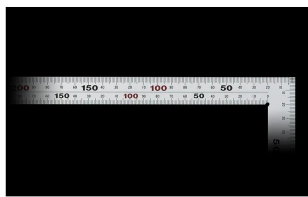

画像は、商品イメージです。

画像は、商品イメージです。

シンワ測定(株)

光の反射を抑えた艶消し加工を施し、重厚でがっしりしたタイプ

10414：曲尺 厚手広巾 シルバー
50cm/1尺6寸 併用目盛
5段目盛：赤数字入

長枝

- ・表/外目盛：50cm・表/内目盛：45cm
- ・裏/外目盛：1尺6寸・表/内目盛：なし

短枝

- ・表/外目盛：25cm・表/内目盛：なし
- ・裏/外目盛：8寸・表/内目盛：なし

メーカー販売価格（税抜）：¥4,660

販売価格（税抜）：¥3,049

価格は商品情報 PDF ダウンロード時のものです。

価格は商品本体のみの価格です。別途送料・手数料等がかかります。

発送予定日（目安）はサイトの商品ページをご確認ください。

お支払い方法ははかり商店のご利用ガイドをご確認ください。

重厚でがっしりした、厚手の幅広タイプです。鉄工・土木工事に適しています。

表面の光の反射を抑えたシルバー仕上げ(艶消し加工)を全面に施しました。

。

厚さ：2mm

幅：20mm

表面処理：全面シルバー仕上げ

メートルと尺相当の併用目盛

【用途】

- 直角測定
- 長さ測定
- ケガキ作業

画像は、目盛のイメージです。

画像は、目盛のイメージです。

画像は、直角のイメージです。

画像は、商品の使用イメージです。

仕様表

下記の仕様表は該当する型式の仕様です。同じ製品シリーズでも型式の異なる場合は別の仕様となります。

商品番号	601510414
製品コード	1 0 4 1 4
製品名	曲尺 厚手広巾 シルバー 5 0 cm/ 1 尺 6 寸 併用目盛 5 段目盛
形状	角部：同厚・厚手 竿部：同厚・厚手
表目盛・長枝	外目盛：5 0 cm 内目盛：4 5 cm
表目盛・短枝	外目盛：2 5 cm 内目盛：なし
裏目盛・長枝	外目盛：1 尺 6 寸 内目盛：なし
裏目盛・短枝	外目盛：8 寸 内目盛：なし
直角度	1 0 0 mmにつき 0.1 mm以下
長さの許容差	± 0.2 mm
長枝サイズ	長さ 5 2 0 × 巾 2 0 × 厚さ 2.0 mm
短枝サイズ	長さ 2 6 0 × 巾 2 0 × 厚さ 2.0 mm
製品質量	2 4 0 g
材質	ステンレス
包装形態	ビニールケース
JANコード	49 60910 10414 3