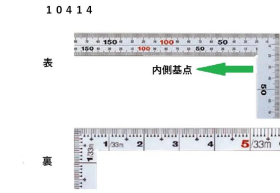

### 長枝

- ・表/外目盛：50cm・表/内目盛：4.5cm
- ・裏/外目盛：1尺6寸・表/内目盛：なし

### 短枝

- ・表/外目盛：25cm・表/内目盛：なし
- ・裏/外目盛：8寸・表/内目盛：なし

メーカー販売価格（税抜）：¥4,230

**販売価格（税抜）：¥3,049**

価格は商品情報 PDF ダウンロード時のものです。

価格は商品本体のみの価格です。別途送料・手数料等がかかります。

発送予定日（目安）はサイトの商品ページをご確認ください。

お支払い方法ははかり商店のご利用ガイドをご確認ください。

### 【用途】

- 直角測定
- 長さ測定
- ケガキ作業

画像は、目盛のイメージです。

画像は、目盛のイメージです。

画像は、直角のイメージです。

画像は、商品の使用イメージです。

## 仕様表

下記の仕様表は該当する型式の仕様です。同じ製品シリーズでも型式の異なる場合は別の仕様となります。

商品番号	601510414
製品コード	1 0 4 1 4
製品名	曲尺 厚手広巾 シルバー 5 0 cm/ 1 尺 6 寸 併用目盛 5 段目盛
形状	角部：同厚・厚手 竿部：同厚・厚手
表目盛・長枝	外目盛：5 0 cm 内目盛：4 5 cm
表目盛・短枝	外目盛：2 5 cm 内目盛：なし
裏目盛・長枝	外目盛：1 尺 6 寸 内目盛：なし
裏目盛・短枝	外目盛：8 寸 内目盛：なし
直角度	1 0 0 mmにつき 0.1 mm以下
長さの許容差	± 0.2 mm
長枝サイズ	長さ 5 2 0 × 巾 2 0 × 厚さ 2.0 mm
短枝サイズ	長さ 2 6 0 × 巾 2 0 × 厚さ 2.0 mm
製品質量	2 4 0 g
材質	ステンレス
包装形態	ビニールケース
JANコード	49 60910 10414 3