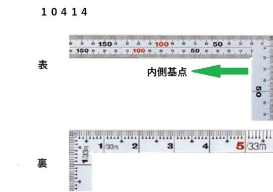

- ・表/外目盛：25cm・表/内目盛：なし
- ・裏/外目盛：8寸・表/内目盛：なし

メーカー販売価格(税抜)：¥4,660

販売価格(税抜)：¥3,049

価格は商品情報 PDF ダウンロード時のものです。

価格は商品本体のみの価格です。別途送料・手数料等がかかります。

発送予定日(目安)はサイトの商品ページをご確認ください。

お支払い方法ははかり商店のご利用ガイドをご確認ください。

重厚でがっしりした、厚手の幅広タイプです。鉄工・土木工事に適しています。

表面の光の反射を抑えたシルバー仕上げ(艶消し加工)を全面に施しました。

厚さ：2mm

幅：20mm

表面処理：全面シルバー仕上げ

メートルと尺相当の併用目盛

【用途】

- 直角測定
- 長さ測定
- ケガキ作業

画像は、目盛のイメージです。
シンワ測定株式会社

画像は、目盛のイメージです。
シンワ測定株式会社

画像は、直角のイメージです。
シンワ測定株式会社

画像は、商品の使用イメージです。
シンワ測定株式会社

仕様表

下記の仕様表は該当する型式の仕様です。同じ製品シリーズでも型式の異なる場合は別の仕様となります。

商品番号	601510414
製品コード	1 0 4 1 4
製品名	曲尺 厚手広巾 シルバー 5 0 cm/ 1 尺 6 寸 併用目盛 5 段目盛
形状	角部：同厚・厚手 竿部：同厚・厚手
表目盛・長枝	外目盛：5 0 cm 内目盛：4 5 cm
表目盛・短枝	外目盛：2 5 cm 内目盛：なし
裏目盛・長枝	外目盛：1 尺 6 寸 内目盛：なし
裏目盛・短枝	外目盛：8 寸 内目盛：なし
直角度	1 0 0 mmにつき 0.1 mm以下
長さの許容差	± 0.2 mm
長枝サイズ	長さ 5 2 0 × 巾 2 0 × 厚さ 2.0 mm
短枝サイズ	長さ 2 6 0 × 巾 2 0 × 厚さ 2.0 mm
製品質量	2 4 0 g
材質	ステンレス
包装形態	ビニールケース
JANコード	49 60910 10414 3

機能一覧

下記の機能はこの商品シリーズの機能です。オプション追加時のものも含まれます。詳しくはお問い合わせください。

長さ測定	艶消し加工	エッチング加工	併用目盛	赤数字入
両面目盛	内目盛内側基点	一般校正可能		

商品情報はQRコードからもご確認頂けます