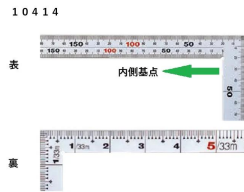

- ・表/外目盛：25cm・表/内目盛：なし
- ・裏/外目盛：8寸・表/内目盛：なし

メーカー販売価格（税抜）：¥4,660

販売価格（税抜）：¥3,049

価格は商品情報 PDF ダウンロード時のものです。

価格は商品本体のみの価格です。別途送料・手数料等がかかります。

発送予定日（目安）はサイトの商品ページをご確認ください。

お支払い方法ははかり商店のご利用ガイドをご確認ください。

重厚でがっしりした、厚手の幅広タイプです。鉄工・土木工事に適しています。

表面の光の反射を抑えたシルバー仕上げ(艶消し加工)を全面に施しました。

。

厚さ：2mm

幅：20mm

表面処理：全面シルバー仕上げ

メートルと尺相当の併用目盛

【用途】

- 直角測定
- 長さ測定
- ケガキ作業

画像は、目盛のイメージです。

画像は、目盛のイメージです。

画像は、直角のイメージです。

画像は、商品の使用イメージです。

仕様表

下記の仕様表は該当する型式の仕様です。同じ製品シリーズでも型式の異なる場合は別の仕様となります。

商品番号	601510414
製品コード	1 0 4 1 4
製品名	曲尺 厚手広巾 シルバー 5 0 cm/ 1 尺 6 寸 併用目盛 5 段目盛
形状	角部：同厚・厚手 竿部：同厚・厚手
表目盛・長枝	外目盛：5 0 cm 内目盛：4 5 cm
表目盛・短枝	外目盛：2 5 cm 内目盛：なし
裏目盛・長枝	外目盛：1 尺 6 寸 内目盛：なし
裏目盛・短枝	外目盛：8 寸 内目盛：なし
直角度	1 0 0 mmにつき 0.1 mm以下
長さの許容差	± 0.2 mm
長枝サイズ	長さ 5 2 0 × 巾 2 0 × 厚さ 2.0 mm
短枝サイズ	長さ 2 6 0 × 巾 2 0 × 厚さ 2.0 mm
製品質量	2 4 0 g
材質	ステンレス
包装形態	ビニールケース
JANコード	49 60910 10414 3

機能一覧

下記の機能はこの商品シリーズの機能です。オプション追加時のものも含まれます。詳しくはお問い合わせください。

長さ測定	艶消し加工	エッチング加工	併用目盛	赤字記入
両面目盛	内目盛内側基点	一般校正可能		

商品情報はQRコードからもご確認頂けます