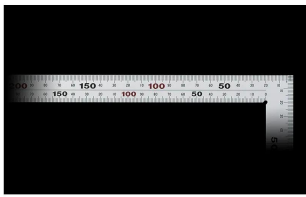

画像は、商品イメージです。

画像は、商品イメージです。
シンワ測定株式会社

シンワ測定(株)

光の反射を抑えた艶消し加工を施し、重厚でがっしりしたタイプ

10414：曲尺 厚手広巾 シルバー
50cm/1尺6寸 併用目盛
5段目盛：赤数字入

長枝

- ・表/外目盛：50cm・表/内目盛：4.5cm
- ・裏/外目盛：1尺6寸・表/内目盛：なし

短枝

- ・表/外目盛：25cm・表/内目盛：なし
- ・裏/外目盛：8寸・表/内目盛：なし

メーカー販売価格(税抜)：¥4,660

販売価格(税抜)：¥3,049

価格は商品情報 PDF ダウンロード時のものです。

価格は商品本体のみの価格です。別途送料・手数料等がかかります。

発送予定日(目安)はサイトの商品ページをご確認ください。

お支払い方法ははかり商店のご利用ガイドをご確認ください。

重厚でがっしりした、厚手の幅広タイプです。鉄工・土木工事に適しています。

表面の光の反射を抑えたシルバー仕上げ(艶消し加工)を全面に施しました。

厚さ：2mm

幅：20mm

表面処理：全面シルバー仕上げ

メートルと尺相当の併用目盛

【用途】

- 直角測定
- 長さ測定
- ケガキ作業

画像は、目盛のイメージです。
シンワ測定株式会社

画像は、目盛のイメージです。
シンワ測定株式会社

画像は、直角のイメージです。
シンワ測定株式会社

画像は、商品の使用イメージです。
シンワ測定株式会社

仕様表

下記の仕様表は該当する型式の仕様です。同じ製品シリーズでも型式の異なる場合は別の仕様となります。

商品番号	601510414
製品コード	1 0 4 1 4
製品名	曲尺 厚手広巾 シルバー 5 0 cm/ 1 尺 6 寸 併用目盛 5 段目盛
形状	角部：同厚・厚手 竿部：同厚・厚手
表目盛・長枝	外目盛：5 0 cm 内目盛：4 5 cm
表目盛・短枝	外目盛：2 5 cm 内目盛：なし
裏目盛・長枝	外目盛：1 尺 6 寸 内目盛：なし
裏目盛・短枝	外目盛：8 寸 内目盛：なし
直角度	1 0 0 mmにつき 0.1 mm以下
長さの許容差	± 0.2 mm
長枝サイズ	長さ 5 2 0 × 巾 2 0 × 厚さ 2.0 mm
短枝サイズ	長さ 2 6 0 × 巾 2 0 × 厚さ 2.0 mm
製品質量	2 4 0 g
材質	ステンレス
包装形態	ビニールケース
JANコード	49 60910 10414 3