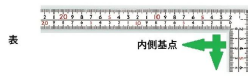

### 【用途】

直角測定

長さ測定

ケガキ作業

画像は、目盛のイメージです。

11161・11160

表

内側基点

裏

内側基点

画像は、目盛のイメージです。

画像は、直角のイメージです。

ホワイト

暗い現場でも見やすい白地黒目盛です。はがれにくいハードコーティング仕様です(目盛は印刷仕様です)。

画像は、表面仕上のイメージです。

画像は、商品の使用イメージです。

## 仕様表

下記の仕様表は該当する型式の仕様です。同じ製品シリーズでも型式の異なる場合は別の仕様となります。

商品番号	601511161
製品コード	1 1 1 6 1
製品名	曲尺 厚手広巾 ホワイト 5 0 cm 表裏同目 8 段目盛
形状	角部：同厚・厚手 竿部：同厚・厚手
表目盛・長枝	外目盛：5 0 cm 内目盛：4 5 cm
表目盛・短枝	外目盛：2 5 cm 内目盛：2 0 cm
裏目盛・長枝	外目盛：5 0 cm 内目盛：4 5 cm
裏目盛・短枝	外目盛：2 5 cm 内目盛：2 0 cm
直角度	1 0 0 mmにつき 0.1 mm以下
長さの許容差	± 0.4 mm
長枝サイズ	長さ 5 2 0 × 巾 2 0 × 厚さ 2.0 mm
短枝サイズ	長さ 2 6 0 × 巾 2 0 × 厚さ 2.0 mm
製品質量	2 4 2 g
材質	ステンレス
包装形態	ビニールケース
JANコード	49 60910 11161 5