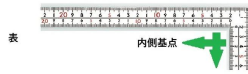

・表/外目盛：25cm・表/内目盛：20cm
・裏/外目盛：25cm・裏/内目盛：20cm

メーカー販売価格(税抜)：¥5,300

販売価格(税抜)：¥3,322

価格は商品情報 PDF ダウンロード時のものです。

価格は商品本体のみの価格です。別途送料・手数料等がかかります。

発送予定日(目安)はサイトの商品ページをご確認ください。

お支払い方法ははかり商店のご利用ガイドをご確認ください。

重厚でがっしりした、厚手の幅広タイプです。鉄工・土木工事に適しています。

焼付塗装の白地に黒色目盛で見やすくなっています。

厚さ：2mm

幅：20mm

はがれにくいハードコーティング仕様

目盛：印刷仕様

【用途】

直角測定

長さ測定

ケガキ作業

画像は、目盛のイメージです。

11161・11160

表

内側基点

裏

内側基点

画像は、目盛のイメージです。

画像は、直角のイメージです。

ホワイト

暗い現場でも見やすい白地黒目盛です。はがれにくいハードコーティング仕様です(目盛は印刷仕様です)。

画像は、表面仕上のイメージです。

画像は、商品の使用イメージです。

仕様表

下記の仕様表は該当する型式の仕様です。同じ製品シリーズでも型式の異なる場合は別の仕様となります。

商品番号	601511161
製品コード	1 1 1 6 1
製品名	曲尺 厚手広巾 ホワイト 5 0 cm 表裏同目 8 段目盛
形状	角部：同厚・厚手 竿部：同厚・厚手
表目盛・長枝	外目盛：5 0 cm 内目盛：4 5 cm
表目盛・短枝	外目盛：2 5 cm 内目盛：2 0 cm
裏目盛・長枝	外目盛：5 0 cm 内目盛：4 5 cm
裏目盛・短枝	外目盛：2 5 cm 内目盛：2 0 cm
直角度	1 0 0 mmにつき 0.1 mm以下
長さの許容差	± 0.4 mm
長枝サイズ	長さ 5 2 0 × 巾 2 0 × 厚さ 2.0 mm
短枝サイズ	長さ 2 6 0 × 巾 2 0 × 厚さ 2.0 mm
製品質量	2 4 2 g
材質	ステンレス
包装形態	ビニールケース
JANコード	49 60910 11161 5