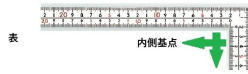

- ・表/外目盛：25cm・表/内目盛：20cm
- ・裏/外目盛：25cm・裏/内目盛：20cm

メーカー販売価格(税抜)：¥4,810

販売価格(税抜)：¥3,322

価格は商品情報 PDF ダウンロード時のものです。

価格は商品本体のみの価格です。別途送料・手数料等がかかります。

発送予定日(目安)はサイトの商品ページをご確認ください。

お支払い方法ははかり商店のご利用ガイドをご確認ください。

重厚でがっしりした、厚手の幅広タイプです。鉄工・土木工事に適しています。

焼付塗装の白地に黒色目盛で見やすくなっています。

厚さ：2mm

幅：20mm

はがれにくいハードコーティング仕様

目盛：印刷仕様

【用途】

- 直角測定
- 長さ測定
- ケガキ作業

画像は、目盛のイメージです。

11161・11160

表

内側基点

裏

内側基点

画像は、目盛のイメージです。

画像は、直角のイメージです。

ホワイト

暗い現場でも見やすい白地黒目盛です。はがれにくいハードコーティング仕様です(目盛は印刷仕様です)。

画像は、表面仕上のイメージです。

画像は、商品の使用イメージです。

仕様表

下記の仕様表は該当する型式の仕様です。同じ製品シリーズでも型式の異なる場合は別の仕様となります。

商品番号	601511161
製品コード	1 1 1 6 1
製品名	曲尺 厚手広巾 ホワイト 5 0 cm 表裏同目 8 段目盛
形状	角部：同厚・厚手 竿部：同厚・厚手
表目盛・長枝	外目盛：5 0 cm 内目盛：4 5 cm
表目盛・短枝	外目盛：2 5 cm 内目盛：2 0 cm
裏目盛・長枝	外目盛：5 0 cm 内目盛：4 5 cm
裏目盛・短枝	外目盛：2 5 cm 内目盛：2 0 cm
直角度	1 0 0 mmにつき0.1 mm以下
長さの許容差	± 0.4 mm
長枝サイズ	長さ5 2 0 ×巾2 0 ×厚さ2.0 mm
短枝サイズ	長さ2 6 0 ×巾2 0 ×厚さ2.0 mm
製品質量	2 4 2 g
材質	ステンレス
包装形態	ビニールケース
J A Nコード	49 60910 11161 5