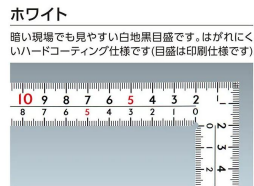

重厚でがっしりした、厚手の幅広タイプです。鉄工・土木工事に適しています。

焼付塗装の白地に黒色目盛で見やすくなっています。

厚さ : 2mm

幅 : 20mm

はがれにくいハードコーティング仕様

目盛 : 印刷仕様

【用途】

直角測定

長さ測定

ケガキ作業

画像は、目盛のイメージです。

11161・11160

表

内側基点

裏

内側基点

画像は、目盛のイメージです。

画像は、直角のイメージです。

ホワイト

暗い現場でも見やすい白地黒目盛です。はがれにくいハードコーティング仕様です(目盛は印刷仕様です)。

画像は、表面仕上のイメージです。

画像は、商品の使用イメージです。

仕様表

下記の仕様表は該当する型式の仕様です。同じ製品シリーズでも型式の異なる場合は別の仕様となります。

商品番号	601511161
製品コード	1 1 1 6 1
製品名	曲尺 厚手広巾 ホワイト 5 0 cm 表裏同目 8 段目盛
形状	角部：同厚・厚手 竿部：同厚・厚手
表目盛・長枝	外目盛：5 0 cm 内目盛：4 5 cm
表目盛・短枝	外目盛：2 5 cm 内目盛：2 0 cm
裏目盛・長枝	外目盛：5 0 cm 内目盛：4 5 cm
裏目盛・短枝	外目盛：2 5 cm 内目盛：2 0 cm
直角度	1 0 0 mmにつき 0.1 mm以下
長さの許容差	± 0.4 mm
長枝サイズ	長さ 5 2 0 × 巾 2 0 × 厚さ 2.0 mm
短枝サイズ	長さ 2 6 0 × 巾 2 0 × 厚さ 2.0 mm
製品質量	2 4 2 g
材質	ステンレス
包装形態	ビニールケース
JANコード	49 60910 11161 5