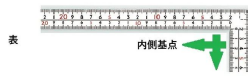

長さ測定

ケガキ作業

画像は、目盛のイメージです。

11161・11160

表

内側基点

裏

内側基点

画像は、目盛のイメージです。

画像は、直角のイメージです。

ホワイト

暗い現場でも見やすい白地黒目盛です。はがれにくいハードコーティング仕様です(目盛は印刷仕様です)。

画像は、表面仕上のイメージです。

画像は、商品の使用イメージです。

仕様表

下記の仕様表は該当する型式の仕様です。同じ製品シリーズでも型式の異なる場合は別の仕様となります。

商品番号	601511161
製品コード	1 1 1 6 1
製品名	曲尺 厚手広巾 ホワイト 5 0 cm 表裏同目 8 段目盛
形状	角部：同厚・厚手 竿部：同厚・厚手
表目盛・長枝	外目盛：5 0 cm 内目盛：4 5 cm
表目盛・短枝	外目盛：2 5 cm 内目盛：2 0 cm
裏目盛・長枝	外目盛：5 0 cm 内目盛：4 5 cm
裏目盛・短枝	外目盛：2 5 cm 内目盛：2 0 cm
直角度	1 0 0 mmにつき 0.1 mm以下
長さの許容差	± 0.4 mm
長枝サイズ	長さ 5 2 0 × 巾 2 0 × 厚さ 2.0 mm
短枝サイズ	長さ 2 6 0 × 巾 2 0 × 厚さ 2.0 mm
製品質量	2 4 2 g
材質	ステンレス
包装形態	ビニールケース
JANコード	49 60910 11161 5