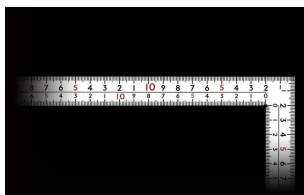

シンワ測定(株)

見やすい白地黒目盛と、重厚でがっしりしたタイプ

11160 : 曲尺 厚手広巾 ホワイト 30cm
表裏同日 8段目盛 : 赤数字入

長枝

- ・表/外目盛 : 30cm ・表/内目盛 : 25cm
- ・裏/外目盛 : 30cm ・裏/内目盛 : 25cm

短枝

- ・表/外目盛 : 15cm ・表/内目盛 : 10cm
- ・裏/外目盛 : 15cm ・裏/内目盛 : 10cm

メーカー販売価格(税抜) : ¥4,910

幅 : 20mm

はがれにくいハードコーティング仕様

目盛 : 印刷仕様

ストラップ穴付

【用途】

直角測定

長さ測定

ケガキ作業

画像は、商品イメージです。

シンワ測定株式会社
画像は、商品イメージです。

11161・11160

シンワ測定株式会社
画像は、目盛のイメージです。

シンワ測定株式会社
画像は、目盛のイメージです。

シンワ測定株式会社
画像は、直角のイメージです。

シンワ測定株式会社
画像は、表面仕上のイメージです。

シンワ測定株式会社
画像は、商品の使用イメージです。

仕様表

下記の仕様表は該当する型式の仕様です。同じ製品シリーズでも型式の異なる場合は別の仕様となります。

商品番号	601511160
製品コード	1 1 1 6 0
製品名	曲尺 厚手広巾 ホワイト 3 0 cm 表裏同目 8 段目盛
形状	角部：同厚・厚手 竿部：同厚・厚手
表目盛・長枝	外目盛：3 0 cm 内目盛：2 5 cm
表目盛・短枝	外目盛：1 5 cm 内目盛：1 0 cm
裏目盛・長枝	外目盛：3 0 cm 内目盛：2 5 cm
裏目盛・短枝	外目盛：1 5 cm 内目盛：1 0 cm
直角度	1 0 0 mmにつき 0.1 mm以下
長さの許容差	± 0.4 mm
長枝サイズ	長さ 3 2 0 × 巾 2 0 × 厚さ 2.0 mm
短枝サイズ	長さ 1 6 0 × 巾 2 0 × 厚さ 2.0 mm
製品質量	1 4 7 g
材質	ステンレス
包装形態	ビニールケース
JANコード	49 60910 11160 8