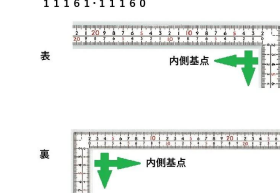

幅 : 20mm

はがれにくいハードコーティング仕様

目盛 : 印刷仕様

ストラップ穴付

【用途】

直角測定

長さ測定

ケガキ作業

画像は、商品イメージです。

シンワ測定株式会社
画像は、商品イメージです。

11161・11160

シンワ測定株式会社
画像は、目盛のイメージです。

シンワ測定株式会社
画像は、目盛のイメージです。

シンワ測定株式会社
画像は、直角のイメージです。

ホワイト
暗い現場でも見やすい白地黒目盛です。はがれにくいハードコーティング仕様です(目盛は印刷仕様です)。

シンワ測定株式会社
画像は、表面仕上のイメージです。

シンワ測定株式会社
画像は、商品の使用イメージです。

仕様表

下記の仕様表は該当する型式の仕様です。同じ製品シリーズでも型式の異なる場合は別の仕様となります。

商品番号	601511160
製品コード	1 1 1 6 0
製品名	曲尺 厚手広巾 ホワイト 3 0 cm 表裏同目 8 段目盛
形状	角部：同厚・厚手 竿部：同厚・厚手
表目盛・長枝	外目盛：3 0 cm 内目盛：2 5 cm
表目盛・短枝	外目盛：1 5 cm 内目盛：1 0 cm
裏目盛・長枝	外目盛：3 0 cm 内目盛：2 5 cm
裏目盛・短枝	外目盛：1 5 cm 内目盛：1 0 cm
直角度	1 0 0 mmにつき0.1 mm以下
長さの許容差	± 0.4 mm
長枝サイズ	長さ3 2 0 ×巾2 0 ×厚さ2.0 mm
短枝サイズ	長さ1 6 0 ×巾2 0 ×厚さ2.0 mm
製品質量	1 4 7 g
材質	ステンレス
包装形態	ビニールケース
JANコード	49 60910 11160 8

機能一覧

下記の機能はこの商品シリーズの機能です。オプション追加時のものも含まれます。詳しくはお問い合わせください。

長さ測定

赤字入

両面目盛

表裏同目

内目盛内側基点

商品情報はQRコードからもご確認頂けます