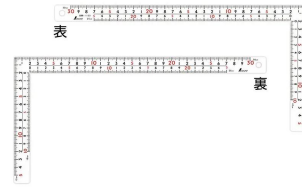

画像は、商品イメージです。

画像は、商品イメージです。

画像は、目盛のイメージです。

11161・11160

画像は、目盛のイメージです。

画像は、直角のイメージです。

画像は、表面仕上のイメージです。

画像は、商品の使用イメージです。

シンワ測定(株)

見やすい白地黒目盛と、重厚でがっしりしたタイプ

11160：曲尺 厚手広巾 ホワイト 30cm
表裏同目 8段目盛：赤数字入

長枝

・表/外目盛：30cm・表/内目盛：25cm
・裏/外目盛：30cm・裏/内目盛：25cm

短枝

・表/外目盛：15cm・表/内目盛：10cm
・裏/外目盛：15cm・裏/内目盛：10cm

メーカー販売価格(税抜)：¥4,460

幅：20mm

はがれにくいハードコーティング仕様

目盛：印刷仕様

ストラップ穴付

【用途】

直角測定

長さ測定

ケガキ作業

仕様表

下記の仕様表は該当する型式の仕様です。同じ製品シリーズでも型式の異なる場合は別の仕様となります。

商品番号	601511160
製品コード	1 1 1 6 0
製品名	曲尺 厚手広巾 ホワイト 3 0 cm 表裏同目 8 段目盛
形状	角部：同厚・厚手 竿部：同厚・厚手
表目盛・長枝	外目盛：3 0 cm 内目盛：2 5 cm
表目盛・短枝	外目盛：1 5 cm 内目盛：1 0 cm
裏目盛・長枝	外目盛：3 0 cm 内目盛：2 5 cm
裏目盛・短枝	外目盛：1 5 cm 内目盛：1 0 cm
直角度	1 0 0 mmにつき0.1 mm以下
長さの許容差	± 0.4 mm
長枝サイズ	長さ3 2 0 ×巾2 0 ×厚さ2.0 mm
短枝サイズ	長さ1 6 0 ×巾2 0 ×厚さ2.0 mm
製品質量	1 4 7 g
材質	ステンレス
包装形態	ビニールケース
JANコード	49 60910 11160 8