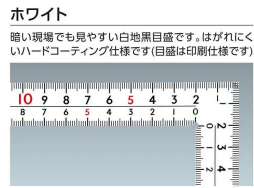

画像は、商品イメージです。

画像は、商品イメージです。

画像は、目盛のイメージです。

11161・11160

画像は、目盛のイメージです。

画像は、直角のイメージです。

画像は、表面仕上のイメージです。

画像は、商品の使用イメージです。

シンワ測定(株)

見やすい白地黒目盛と、重厚でがっしりしたタイプ

11160：曲尺 厚手広巾 ホワイト 30cm
表裏同目 8段目盛：赤数字入

長枝

・表/外目盛：30cm・表/内目盛：25cm
・裏/外目盛：30cm・裏/内目盛：25cm

短枝

・表/外目盛：15cm・表/内目盛：10cm
・裏/外目盛：15cm・裏/内目盛：10cm

メーカー販売価格(税抜)：¥4,460

幅：20mm

はがれにくいハードコーティング仕様

目盛：印刷仕様

ストラップ穴付

【用途】

直角測定

長さ測定

ケガキ作業

仕様表

下記の仕様表は該当する型式の仕様です。同じ製品シリーズでも型式の異なる場合は別の仕様となります。

商品番号	601511160
製品コード	1 1 1 6 0
製品名	曲尺 厚手広巾 ホワイト 3 0 cm 表裏同目 8 段目盛
形状	角部：同厚・厚手 竿部：同厚・厚手
表目盛・長枝	外目盛：3 0 cm 内目盛：2 5 cm
表目盛・短枝	外目盛：1 5 cm 内目盛：1 0 cm
裏目盛・長枝	外目盛：3 0 cm 内目盛：2 5 cm
裏目盛・短枝	外目盛：1 5 cm 内目盛：1 0 cm
直角度	1 0 0 mmにつき0.1 mm以下
長さの許容差	± 0.4 mm
長枝サイズ	長さ3 2 0 ×巾2 0 ×厚さ2.0 mm
短枝サイズ	長さ1 6 0 ×巾2 0 ×厚さ2.0 mm
製品質量	1 4 7 g
材質	ステンレス
包装形態	ビニールケース
JANコード	49 60910 11160 8