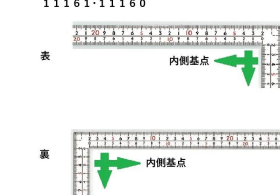

幅 : 20mm

はがれにくいハードコーティング仕様

目盛 : 印刷仕様

ストラップ穴付

【用途】

直角測定

長さ測定

ケガキ作業

画像は、商品イメージです。

シンワ測定株式会社
画像は、商品イメージです。

11161・11160

シンワ測定株式会社
画像は、目盛のイメージです。

シンワ測定株式会社
画像は、目盛のイメージです。

シンワ測定株式会社
画像は、直角のイメージです。

シンワ測定株式会社
画像は、表面仕上のイメージです。

シンワ測定株式会社
画像は、商品の使用イメージです。

仕様表

下記の仕様表は該当する型式の仕様です。同じ製品シリーズでも型式の異なる場合は別の仕様となります。

商品番号	601511160
製品コード	1 1 1 6 0
製品名	曲尺 厚手広巾 ホワイト 3 0 cm 表裏同目 8 段目盛
形状	角部：同厚・厚手 竿部：同厚・厚手
表目盛・長枝	外目盛：3 0 cm 内目盛：2 5 cm
表目盛・短枝	外目盛：1 5 cm 内目盛：1 0 cm
裏目盛・長枝	外目盛：3 0 cm 内目盛：2 5 cm
裏目盛・短枝	外目盛：1 5 cm 内目盛：1 0 cm
直角度	1 0 0 mmにつき 0.1 mm以下
長さの許容差	± 0.4 mm
長枝サイズ	長さ 3 2 0 × 巾 2 0 × 厚さ 2.0 mm
短枝サイズ	長さ 1 6 0 × 巾 2 0 × 厚さ 2.0 mm
製品質量	1 4 7 g
材質	ステンレス
包装形態	ビニールケース
JANコード	49 60910 11160 8

機能一覧

下記の機能はこの商品シリーズの機能です。オプション追加時のものも含まれます。詳しくはお問い合わせください。

長さ測定

赤字入

両面目盛

表裏同目

内目盛内側基点

商品情報はQRコードからもご確認頂けます