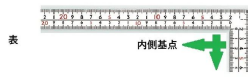

画像は、商品イメージです。

画像は、商品イメージです。

画像は、目盛のイメージです。

11161・11160

画像は、目盛のイメージです。

画像は、直角のイメージです。

画像は、表面仕上のイメージです。

画像は、商品の使用イメージです。

シンワ測定(株)

見やすい白地黒目盛と、重厚でがっしりしたタイプ

11160：曲尺 厚手広巾 ホワイト 30cm
表裏同目 8段目盛：赤数字入

長枝

・表/外目盛：30cm・表/内目盛：25cm
・裏/外目盛：30cm・裏/内目盛：25cm

短枝

・表/外目盛：15cm・表/内目盛：10cm
・裏/外目盛：15cm・裏/内目盛：10cm

メーカー販売価格(税抜)：¥4,460

幅：20mm

はがれにくいハードコーティング仕様

目盛：印刷仕様

ストラップ穴付

【用途】

直角測定

長さ測定

ケガキ作業

仕様表

下記の仕様表は該当する型式の仕様です。同じ製品シリーズでも型式の異なる場合は別の仕様となります。

商品番号	601511160
製品コード	1 1 1 6 0
製品名	曲尺 厚手広巾 ホワイト 3 0 cm 表裏同目 8 段目盛
形状	角部：同厚・厚手 竿部：同厚・厚手
表目盛・長枝	外目盛：3 0 cm 内目盛：2 5 cm
表目盛・短枝	外目盛：1 5 cm 内目盛：1 0 cm
裏目盛・長枝	外目盛：3 0 cm 内目盛：2 5 cm
裏目盛・短枝	外目盛：1 5 cm 内目盛：1 0 cm
直角度	1 0 0 mmにつき0.1 mm以下
長さの許容差	± 0.4 mm
長枝サイズ	長さ3 2 0 ×巾2 0 ×厚さ2.0 mm
短枝サイズ	長さ1 6 0 ×巾2 0 ×厚さ2.0 mm
製品質量	1 4 7 g
材質	ステンレス
包装形態	ビニールケース
JANコード	49 60910 11160 8