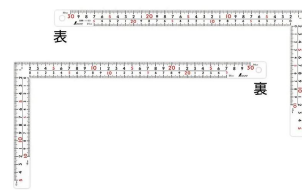

幅 : 20mm

はがれにくいハードコーティング仕様

目盛 : 印刷仕様

ストラップ穴付

【用途】

直角測定

長さ測定

ケガキ作業

画像は、商品イメージです。

シンワ測定株式会社
画像は、商品イメージです。

11161・11160

シンワ測定株式会社
画像は、目盛のイメージです。

シンワ測定株式会社
画像は、目盛のイメージです。

シンワ測定株式会社
画像は、直角のイメージです。

ホワイト
暗い現場でも見やすい白地黒目盛です。はがれにくいハードコーティング仕様です(目盛は印刷仕様です)。

シンワ測定株式会社
画像は、表面仕上のイメージです。

シンワ測定株式会社
画像は、商品の使用イメージです。

仕様表

下記の仕様表は該当する型式の仕様です。同じ製品シリーズでも型式の異なる場合は別の仕様となります。

商品番号	601511160
製品コード	1 1 1 6 0
製品名	曲尺 厚手広巾 ホワイト 3 0 cm 表裏同目 8 段目盛
形状	角部：同厚・厚手 竿部：同厚・厚手
表目盛・長枝	外目盛：3 0 cm 内目盛：2 5 cm
表目盛・短枝	外目盛：1 5 cm 内目盛：1 0 cm
裏目盛・長枝	外目盛：3 0 cm 内目盛：2 5 cm
裏目盛・短枝	外目盛：1 5 cm 内目盛：1 0 cm
直角度	1 0 0 mmにつき0.1 mm以下
長さの許容差	± 0.4 mm
長枝サイズ	長さ3 2 0 ×巾2 0 ×厚さ2.0 mm
短枝サイズ	長さ1 6 0 ×巾2 0 ×厚さ2.0 mm
製品質量	1 4 7 g
材質	ステンレス
包装形態	ビニールケース
JANコード	49 60910 11160 8

機能一覧

下記の機能はこの商品シリーズの機能です。オプション追加時のものも含まれます。詳しくはお問い合わせください。

長さ測定

赤字入

両面目盛

表裏同目

内目盛内側基点

商品情報はQRコードからもご確認頂けます