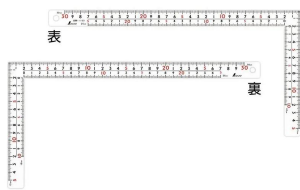

幅 : 20mm

はがれにくいハードコーティング仕様

目盛 : 印刷仕様

ストラップ穴付

【用途】

直角測定

長さ測定

ケガキ作業

画像は、商品イメージです。

シンワ測定株式会社
画像は、商品イメージです。

11161・11160

シンワ測定株式会社
画像は、目盛のイメージです。

シンワ測定株式会社
画像は、目盛のイメージです。

シンワ測定株式会社
画像は、直角のイメージです。

ホワイト
暗い現場でも見やすい白地黒目盛です。はがれにくいハードコーティング仕様です(目盛は印刷仕様です)。

シンワ測定株式会社
画像は、表面仕上のイメージです。

シンワ測定株式会社
画像は、商品の使用イメージです。

仕様表

下記の仕様表は該当する型式の仕様です。同じ製品シリーズでも型式の異なる場合は別の仕様となります。

商品番号	601511160
製品コード	1 1 1 6 0
製品名	曲尺 厚手広巾 ホワイト 3 0 cm 表裏同目 8 段目盛
形状	角部：同厚・厚手 竿部：同厚・厚手
表目盛・長枝	外目盛：3 0 cm 内目盛：2 5 cm
表目盛・短枝	外目盛：1 5 cm 内目盛：1 0 cm
裏目盛・長枝	外目盛：3 0 cm 内目盛：2 5 cm
裏目盛・短枝	外目盛：1 5 cm 内目盛：1 0 cm
直角度	1 0 0 mmにつき0.1 mm以下
長さの許容差	± 0.4 mm
長枝サイズ	長さ3 2 0 ×巾2 0 ×厚さ2.0 mm
短枝サイズ	長さ1 6 0 ×巾2 0 ×厚さ2.0 mm
製品質量	1 4 7 g
材質	ステンレス
包装形態	ビニールケース
JANコード	49 60910 11160 8

機能一覧

下記の機能はこの商品シリーズの機能です。オプション追加時のものも含まれます。詳しくはお問い合わせください。

長さ測定

赤字入

両面目盛

表裏同目

内目盛内側基点

商品情報はQRコードからもご確認頂けます