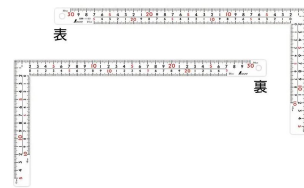

画像は、商品イメージです。

画像は、商品イメージです。

画像は、目盛のイメージです。

11161・11160

画像は、目盛のイメージです。

画像は、直角のイメージです。

画像は、表面仕上のイメージです。

画像は、商品の使用イメージです。

シンワ測定(株)

見やすい白地黒目盛と、重厚でがっしりしたタイプ

11160 : 曲尺 厚手広巾 ホワイト 30cm
表裏同目 8段目盛 : 赤数字入

長枝

・表/外目盛 : 30cm ・表/内目盛 : 25cm
・裏/外目盛 : 30cm ・裏/内目盛 : 25cm

短枝

・表/外目盛 : 15cm ・表/内目盛 : 10cm
・裏/外目盛 : 15cm ・裏/内目盛 : 10cm

メーカー販売価格(税抜) : ¥4,910

幅 : 20mm

はがれにくいハードコーティング仕様

目盛 : 印刷仕様

ストラップ穴付

【用途】

直角測定

長さ測定

ケガキ作業

仕様表

下記の仕様表は該当する型式の仕様です。同じ製品シリーズでも型式の異なる場合は別の仕様となります。

商品番号	601511160
製品コード	1 1 1 6 0
製品名	曲尺 厚手広巾 ホワイト 3 0 cm 表裏同目 8 段目盛
形状	角部：同厚・厚手 竿部：同厚・厚手
表目盛・長枝	外目盛：3 0 cm 内目盛：2 5 cm
表目盛・短枝	外目盛：1 5 cm 内目盛：1 0 cm
裏目盛・長枝	外目盛：3 0 cm 内目盛：2 5 cm
裏目盛・短枝	外目盛：1 5 cm 内目盛：1 0 cm
直角度	1 0 0 mmにつき 0.1 mm以下
長さの許容差	± 0.4 mm
長枝サイズ	長さ 3 2 0 × 巾 2 0 × 厚さ 2.0 mm
短枝サイズ	長さ 1 6 0 × 巾 2 0 × 厚さ 2.0 mm
製品質量	1 4 7 g
材質	ステンレス
包装形態	ビニールケース
JANコード	49 60910 11160 8