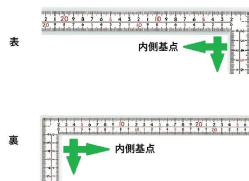

画像は、商品イメージです。

画像は、商品イメージです。

画像は、目盛のイメージです。

11161・11160

画像は、目盛のイメージです。

画像は、直角のイメージです。

画像は、表面仕上のイメージです。

画像は、商品の使用イメージです。

シンワ測定(株)

見やすい白地黒目盛と、重厚でがっしりしたタイプ

11160 : 曲尺 厚手広巾 ホワイト 30cm
表裏同目 8段目盛 : 赤数字入

長枝

・表/外目盛 : 30cm ・表/内目盛 : 25cm
・裏/外目盛 : 30cm ・裏/内目盛 : 25cm

短枝

・表/外目盛 : 15cm ・表/内目盛 : 10cm
・裏/外目盛 : 15cm ・裏/内目盛 : 10cm

メーカー販売価格(税抜) : ¥4,910

幅 : 20mm

はがれにくいハードコーティング仕様

目盛 : 印刷仕様

ストラップ穴付

【用途】

直角測定

長さ測定

ケガキ作業

仕様表

下記の仕様表は該当する型式の仕様です。同じ製品シリーズでも型式の異なる場合は別の仕様となります。

商品番号	601511160
製品コード	1 1 1 6 0
製品名	曲尺 厚手広巾 ホワイト 3 0 cm 表裏同目 8 段目盛
形状	角部：同厚・厚手 竿部：同厚・厚手
表目盛・長枝	外目盛：3 0 cm 内目盛：2 5 cm
表目盛・短枝	外目盛：1 5 cm 内目盛：1 0 cm
裏目盛・長枝	外目盛：3 0 cm 内目盛：2 5 cm
裏目盛・短枝	外目盛：1 5 cm 内目盛：1 0 cm
直角度	1 0 0 mmにつき 0.1 mm以下
長さの許容差	± 0.4 mm
長枝サイズ	長さ 3 2 0 × 巾 2 0 × 厚さ 2.0 mm
短枝サイズ	長さ 1 6 0 × 巾 2 0 × 厚さ 2.0 mm
製品質量	1 4 7 g
材質	ステンレス
包装形態	ビニールケース
JANコード	49 60910 11160 8