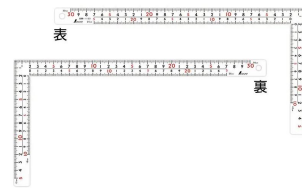

幅 : 20mm

はがれにくいハードコーティング仕様

目盛 : 印刷仕様

ストラップ穴付

【用途】

直角測定

長さ測定

ケガキ作業

画像は、商品イメージです。

シンワ測定株式会社
画像は、商品イメージです。

11161・11160

シンワ測定株式会社
画像は、目盛のイメージです。

シンワ測定株式会社
画像は、目盛のイメージです。

シンワ測定株式会社
画像は、直角のイメージです。

シンワ測定株式会社
画像は、表面仕上のイメージです。

シンワ測定株式会社
画像は、商品の使用イメージです。

仕様表

下記の仕様表は該当する型式の仕様です。同じ製品シリーズでも型式の異なる場合は別の仕様となります。

商品番号	601511160
製品コード	1 1 1 6 0
製品名	曲尺 厚手広巾 ホワイト 3 0 cm 表裏同目 8 段目盛
形状	角部：同厚・厚手 竿部：同厚・厚手
表目盛・長枝	外目盛：3 0 cm 内目盛：2 5 cm
表目盛・短枝	外目盛：1 5 cm 内目盛：1 0 cm
裏目盛・長枝	外目盛：3 0 cm 内目盛：2 5 cm
裏目盛・短枝	外目盛：1 5 cm 内目盛：1 0 cm
直角度	1 0 0 mmにつき 0.1 mm以下
長さの許容差	± 0.4 mm
長枝サイズ	長さ 3 2 0 × 巾 2 0 × 厚さ 2.0 mm
短枝サイズ	長さ 1 6 0 × 巾 2 0 × 厚さ 2.0 mm
製品質量	1 4 7 g
材質	ステンレス
包装形態	ビニールケース
JANコード	49 60910 11160 8

機能一覧

下記の機能はこの商品シリーズの機能です。オプション追加時のものも含まれます。詳しくはお問い合わせください。

長さ測定

赤字入

両面目盛

表裏同目

内目盛内側基点

商品情報はQRコードからもご確認頂けます