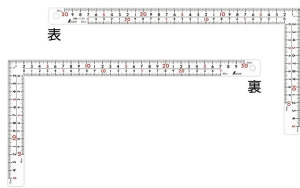

幅 : 20mm

はがれにくいハードコーティング仕様

目盛 : 印刷仕様

ストラップ穴付

【用途】

直角測定

長さ測定

ケガキ作業

画像は、商品イメージです。

シンワ測定株式会社
画像は、商品イメージです。

11161・11160

シンワ測定株式会社
画像は、目盛のイメージです。

シンワ測定株式会社
画像は、目盛のイメージです。

シンワ測定株式会社
画像は、直角のイメージです。

シンワ測定株式会社
画像は、表面仕上のイメージです。

シンワ測定株式会社
画像は、商品の使用イメージです。

仕様表

下記の仕様表は該当する型式の仕様です。同じ製品シリーズでも型式の異なる場合は別の仕様となります。

商品番号	601511160
製品コード	1 1 1 6 0
製品名	曲尺 厚手広巾 ホワイト 3 0 cm 表裏同目 8 段目盛
形状	角部：同厚・厚手 竿部：同厚・厚手
表目盛・長枝	外目盛：3 0 cm 内目盛：2 5 cm
表目盛・短枝	外目盛：1 5 cm 内目盛：1 0 cm
裏目盛・長枝	外目盛：3 0 cm 内目盛：2 5 cm
裏目盛・短枝	外目盛：1 5 cm 内目盛：1 0 cm
直角度	1 0 0 mmにつき 0.1 mm以下
長さの許容差	± 0.4 mm
長枝サイズ	長さ 3 2 0 × 巾 2 0 × 厚さ 2.0 mm
短枝サイズ	長さ 1 6 0 × 巾 2 0 × 厚さ 2.0 mm
製品質量	1 4 7 g
材質	ステンレス
包装形態	ビニールケース
JANコード	49 60910 11160 8

機能一覧

下記の機能はこの商品シリーズの機能です。オプション追加時のものも含まれます。詳しくはお問い合わせください。

長さ測定

赤字入

両面目盛

表裏同目

内目盛内側基点

商品情報はQRコードからもご確認頂けます