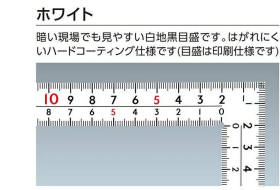

幅 : 20mm

はがれにくいハードコーティング仕様

目盛 : 印刷仕様

ストラップ穴付

【用途】

直角測定

長さ測定

ケガキ作業

画像は、商品イメージです。

シンワ測定株式会社
画像は、商品イメージです。

11161・11160

シンワ測定株式会社
画像は、目盛のイメージです。

シンワ測定株式会社
画像は、目盛のイメージです。

シンワ測定株式会社
画像は、直角のイメージです。

シンワ測定株式会社
画像は、表面仕上のイメージです。

シンワ測定株式会社
画像は、商品の使用イメージです。

仕様表

下記の仕様表は該当する型式の仕様です。同じ製品シリーズでも型式の異なる場合は別の仕様となります。

商品番号	601511160
製品コード	1 1 1 6 0
製品名	曲尺 厚手広巾 ホワイト 3 0 cm 表裏同目 8 段目盛
形状	角部：同厚・厚手 竿部：同厚・厚手
表目盛・長枝	外目盛：3 0 cm 内目盛：2 5 cm
表目盛・短枝	外目盛：1 5 cm 内目盛：1 0 cm
裏目盛・長枝	外目盛：3 0 cm 内目盛：2 5 cm
裏目盛・短枝	外目盛：1 5 cm 内目盛：1 0 cm
直角度	1 0 0 mmにつき 0.1 mm以下
長さの許容差	± 0.4 mm
長枝サイズ	長さ 3 2 0 × 巾 2 0 × 厚さ 2.0 mm
短枝サイズ	長さ 1 6 0 × 巾 2 0 × 厚さ 2.0 mm
製品質量	1 4 7 g
材質	ステンレス
包装形態	ビニールケース
JANコード	49 60910 11160 8

機能一覧

下記の機能はこの商品シリーズの機能です。オプション追加時のものも含まれます。詳しくはお問い合わせください。

長さ測定

赤字入

両面目盛

表裏同目

内目盛内側基点

商品情報はQRコードからもご確認頂けます