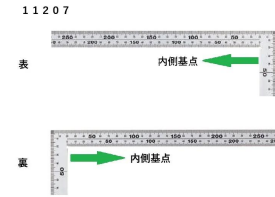

#### 長枝

- ・表/外目盛 : 50cm ・表/内目盛 : 45cm
- ・裏/外目盛 : 50cm ・裏/内目盛 : 45cm

#### 短枝

- ・表/外目盛 : 25cm ・表/内目盛 : なし
- ・裏/外目盛 : 25cm ・裏/内目盛 : なし

メーカー販売価格(税抜) : ¥4,280

**販売価格(税抜) : ¥2,889**

価格は商品情報 PDF ダウンロード時のものです。

価格は商品本体のみの価格です。別途送料・手数料等がかかります。

発送予定日(目安)はサイトの商品ページをご確認ください。

お支払い方法ははかり商店のご利用ガイドをご確認ください。

#### 【用途】

- 直角測定
- 長さ測定
- ケガキ作業

画像は、目盛のイメージです。

画像は、目盛のイメージです。

画像は、直角のイメージです。

画像は、商品の使用イメージです。

## 仕様表

下記の仕様表は該当する型式の仕様です。同じ製品シリーズでも型式の異なる場合は別の仕様となります。

商品番号	601511207
製品コード	1 1 2 0 7
製品名	曲尺 厚手広巾 ステン 5 0 cm 表裏同目 6 段目盛
形状	角部：同厚・厚手 竿部：同厚・厚手
表目盛・長枝	外目盛：5 0 cm 内目盛：4 5 cm
表目盛・短枝	外目盛：2 5 cm 内目盛：なし
裏目盛・長枝	外目盛：5 0 cm 内目盛：4 5 cm
裏目盛・短枝	外目盛：2 5 cm 内目盛：なし
直角度	1 0 0 mmにつき 0.1 mm以下
長さの許容差	± 0.2 mm
長枝サイズ	長さ 5 2 0 × 巾 2 0 × 厚さ 2.0 mm
短枝サイズ	長さ 2 6 0 × 巾 2 0 × 厚さ 2.0 mm
製品質量	2 4 0 g
材質	ステンレス
包装形態	ビニールケース
J A Nコード	49 60910 11207 0