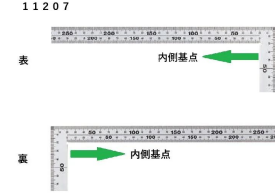

- ・表/外目盛 : 25cm ・表/内目盛 : なし
- ・裏/外目盛 : 25cm ・裏/内目盛 : なし

メーカー販売価格(税抜) : ¥4,280

販売価格(税抜) : ¥2,889

価格は商品情報 PDF ダウンロード時のものです。

価格は商品本体のみの価格です。別途送料・手数料等がかかります。

発送予定日(目安)はサイトの商品ページをご確認ください。

お支払い方法ははかり商店のご利用ガイドをご確認ください。

重厚でがっしりした、厚手の幅広タイプです。鉄工・土木工事に適しています。

表面処理は、ステンレス生地そのまま、シルバー仕上げと比べ表面仕上げの工程が少ない分、価格は低く抑えられています。

厚さ : 2mm

幅 : 20mm

JIS適合品

一般校正の校正証明書発行可能

【用途】

- 直角測定
- 長さ測定
- ケガキ作業

画像は、目盛のイメージです。

画像は、目盛のイメージです。

画像は、直角のイメージです。

画像は、商品の使用イメージです。

仕様表

下記の仕様表は該当する型式の仕様です。同じ製品シリーズでも型式の異なる場合は別の仕様となります。

商品番号	601511207
製品コード	1 1 2 0 7
製品名	曲尺 厚手広巾 ステン 5 0 cm 表裏同目 6 段目盛
形状	角部：同厚・厚手 竿部：同厚・厚手
表目盛・長枝	外目盛：5 0 cm 内目盛：4 5 cm
表目盛・短枝	外目盛：2 5 cm 内目盛：なし
裏目盛・長枝	外目盛：5 0 cm 内目盛：4 5 cm
裏目盛・短枝	外目盛：2 5 cm 内目盛：なし
直角度	1 0 0 mmにつき0.1 mm以下
長さの許容差	± 0.2 mm
長枝サイズ	長さ5 2 0 ×巾2 0 ×厚さ2.0 mm
短枝サイズ	長さ2 6 0 ×巾2 0 ×厚さ2.0 mm
製品質量	2 4 0 g
材質	ステンレス
包装形態	ビニールケース
J A Nコード	49 60910 11207 0

機能一覧

下記の機能はこの商品シリーズの機能です。オプション追加時のものも含まれます。詳しくはお問い合わせください。

長さ測定

エッチング加工

両面目盛

J I S 適合品

内目盛内側基点

一般校正可能