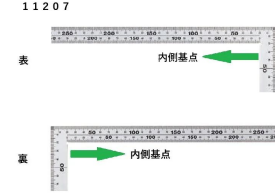

- ・表/外目盛 : 25cm ・表/内目盛 : なし
- ・裏/外目盛 : 25cm ・裏/内目盛 : なし

メーカー販売価格(税抜) : ¥3,890

販売価格(税抜) : ¥2,889

価格は商品情報PDFダウンロード時のものです。

価格は商品本体のみの価格です。別途送料・手数料等がかかります。

発送予定日(目安)はサイトの商品ページをご確認ください。

お支払い方法ははかり商店のご利用ガイドをご確認ください。

重厚でがっしりした、厚手の幅広タイプです。鉄工・土木工事に適しています。

表面処理は、ステンレス生地そのまま、シルバー仕上げと比べ表面仕上げの工程が少ない分、価格は低く抑えられています。

厚さ : 2mm

幅 : 20mm

JIS適合品

一般校正の校正証明書発行可能

【用途】

- 直角測定
- 長さ測定
- ケガキ作業

画像は、目盛のイメージです。

画像は、目盛のイメージです。

画像は、直角のイメージです。

画像は、商品の使用イメージです。

仕様表

下記の仕様表は該当する型式の仕様です。同じ製品シリーズでも型式の異なる場合は別の仕様となります。

商品番号	601511207
製品コード	1 1 2 0 7
製品名	曲尺 厚手広巾 ステン 5 0 cm 表裏同目 6 段目盛
形状	角部：同厚・厚手 竿部：同厚・厚手
表目盛・長枝	外目盛：5 0 cm 内目盛：4 5 cm
表目盛・短枝	外目盛：2 5 cm 内目盛：なし
裏目盛・長枝	外目盛：5 0 cm 内目盛：4 5 cm
裏目盛・短枝	外目盛：2 5 cm 内目盛：なし
直角度	1 0 0 mmにつき 0.1 mm以下
長さの許容差	± 0.2 mm
長枝サイズ	長さ 5 2 0 × 巾 2 0 × 厚さ 2.0 mm
短枝サイズ	長さ 2 6 0 × 巾 2 0 × 厚さ 2.0 mm
製品質量	2 4 0 g
材質	ステンレス
包装形態	ビニールケース
JANコード	49 60910 11207 0

機能一覧

下記の機能はこの商品シリーズの機能です。オプション追加時のものも含まれます。詳しくはお問い合わせください。

長さ測定

エッチング加工

両面目盛

JIS適合品

内目盛内側基点

一般校正可能