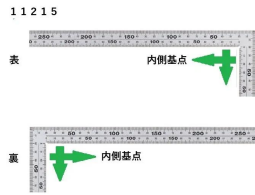

#### 長枝

- ・表/外目盛 : 30cm ・表/内目盛 : 25cm
- ・裏/外目盛 : 30cm ・裏/内目盛 : 25cm

#### 短枝

- ・表/外目盛 : 15cm ・表/内目盛 : 10cm
- ・裏/外目盛 : 15cm ・裏/内目盛 : 10cm

メーカー販売価格(税抜) : ¥3,540

**販売価格(税抜) : ¥2,725**

価格は商品情報 PDF ダウンロード時のものです。

価格は商品本体のみの価格です。別途送料・手数料等がかかります。

発送予定日(目安)はサイトの商品ページをご確認ください。

お支払い方法ははかり商店のご利用ガイドをご確認ください。

重厚でがっしりした、厚手の幅広タイプです。鉄工・土木工事に適しています。

- 厚さ : 2mm
- 幅 : 20mm
- ストラップ穴付
- JIS適合品
- 一般校正の校正証明書発行可能

#### 【用途】

- 直角測定
- 長さ測定
- ケガキ作業

画像は、目盛のイメージです。

画像は、目盛のイメージです。

画像は、直角のイメージです。

画像は、商品の使用イメージです。