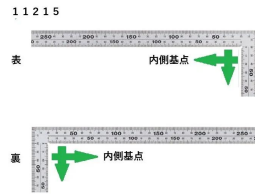

- ・表/外目盛 : 15cm ・表/内目盛 : 10cm
- ・裏/外目盛 : 15cm ・裏/内目盛 : 10cm

メーカー販売価格(税抜) : ¥3,900

販売価格(税抜) : ¥2,725

価格は商品情報 PDF ダウンロード時のものです。

価格は商品本体のみの価格です。別途送料・手数料等がかかります。

発送予定日(目安)はサイトの商品ページをご確認ください。

お支払い方法ははかり商店のご利用ガイドをご確認ください。

重厚でがっしりした、厚手の幅広タイプです。鉄工・土木工事に適しています。

厚さ : 2mm

幅 : 20mm

ストラップ穴付

JIS適合品

一般校正の校正証明書発行可能

【用途】

直角測定

長さ測定

ケガキ作業

画像は、目盛のイメージです。

画像は、目盛のイメージです。

画像は、直角のイメージです。

画像は、商品の使用イメージです。

仕様表

下記の仕様表は該当する型式の仕様です。同じ製品シリーズでも型式の異なる場合は別の仕様となります。

商品番号	601511215
製品コード	1 1 2 1 5
製品名	曲尺 厚手広巾 ステン 3 0 cm 表裏同目 8 段目盛
形状	角部：同厚・厚手 竿部：同厚・厚手
表目盛・長枝	外目盛：3 0 cm 内目盛：2 5 cm
表目盛・短枝	外目盛：1 5 cm 内目盛：1 0 cm
裏目盛・長枝	外目盛：3 0 cm 内目盛：2 5 cm
裏目盛・短枝	外目盛：1 5 cm 内目盛：1 0 cm
直角度	1 0 0 mmにつき0.1 mm以下
長さの許容差	± 0.2 mm
長枝サイズ	長さ3 2 0 ×巾2 0 ×厚さ2.0 mm
短枝サイズ	長さ1 6 0 ×巾2 0 ×厚さ2.0 mm
製品質量	1 4 4 g
材質	ステンレス
包装形態	ビニールケース
J A Nコード	49 60910 11215 5