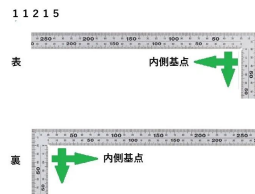

- ・表/外目盛 : 15cm ・表/内目盛 : 10cm
- ・裏/外目盛 : 15cm ・裏/内目盛 : 10cm

メーカー販売価格(税抜) : ¥3,900

販売価格(税抜) : ¥2,725

価格は商品情報 PDF ダウンロード時のものです。

価格は商品本体のみの価格です。別途送料・手数料等がかかります。

発送予定日(目安)はサイトの商品ページをご確認ください。

お支払い方法ははかり商店のご利用ガイドをご確認ください。

重厚でがっしりした、厚手の幅広タイプです。鉄工・土木工事に適しています。

厚さ : 2mm

幅 : 20mm

ストラップ穴付

JIS適合品

一般校正の校正証明書発行可能

【用途】

直角測定

長さ測定

ケガキ作業

画像は、目盛のイメージです。

画像は、目盛のイメージです。

画像は、直角のイメージです。

画像は、商品の使用イメージです。

仕様表

下記の仕様表は該当する型式の仕様です。同じ製品シリーズでも型式の異なる場合は別の仕様となります。

商品番号	601511215
製品コード	1 1 2 1 5
製品名	曲尺 厚手広巾 ステン 3 0 cm 表裏同目 8 段目盛
形状	角部：同厚・厚手 竿部：同厚・厚手
表目盛・長枝	外目盛：3 0 cm 内目盛：2 5 cm
表目盛・短枝	外目盛：1 5 cm 内目盛：1 0 cm
裏目盛・長枝	外目盛：3 0 cm 内目盛：2 5 cm
裏目盛・短枝	外目盛：1 5 cm 内目盛：1 0 cm
直角度	1 0 0 mmにつき 0.1 mm以下
長さの許容差	± 0.2 mm
長枝サイズ	長さ 3 2 0 × 巾 2 0 × 厚さ 2.0 mm
短枝サイズ	長さ 1 6 0 × 巾 2 0 × 厚さ 2.0 mm
製品質量	1 4 4 g
材質	ステンレス
包装形態	ビニールケース
J A Nコード	49 60910 11215 5