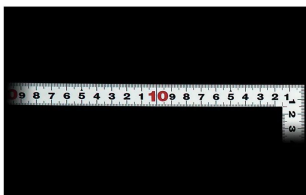

画像は、商品イメージです。

画像は、商品イメージです。

画像は、目盛のイメージです。

10032・10297

画像は、目盛のイメージです。

画像は、直角のイメージです。

画像は、商品の使用イメージです。

## シンワ測定(株)

材料にピッタリと当たりケガキやすく、また、光の反射を抑えた艶消し加工を施しました。

10032：曲尺 平びたシルバー 50cm  
表裏同日：JIS適合品・十二支付・赤字入

長枝

- ・表/外目盛：50cm・表/内目盛：45cm
- ・裏/外目盛：50cm・裏/内目盛：45cm

短枝

- ・表/外目盛：25cm・表/内目盛：20cm
- ・裏/外目盛：25cm・裏/内目盛：20cm

メーカー販売価格(税抜)：¥3,610

**販売価格(税抜)：¥2,602**

価格は商品情報 PDF ダウンロード時のものです。

価格は商品本体のみの価格です。別途送料・手数料等がかかります。

発送予定日(目安)はサイトの商品ページをご確認ください。

お支払い方法ははかり商店のご利用ガイドをご確認ください。

シンワの曲尺「平びたシルバー」は、竿と角が共に薄く平たいので細かい材料にもピッタリと張り付き、ケガキやすくなっています。表面の光の反射を抑えたシルバー仕上げ(艶消し加工)を全面に施しました。また、熱処理により、強度と適度な弾性をもたせています。

## 仕様表

下記の仕様表は該当する型式の仕様です。同じ製品シリーズでも型式の異なる場合は別の仕様となります。

商品番号	601510032
製品コード	1 0 0 3 2
製品名	曲尺 平びた シルバー 5 0 cm 表裏同目
形状	角部：同厚 竿部：平
表目盛・長枝	外目盛：5 0 cm 内目盛：4 5 cm
表目盛・短枝	外目盛：2 5 cm 内目盛：2 0 cm
裏目盛・長枝	外目盛：5 0 cm 内目盛：4 5 cm
裏目盛・短枝	外目盛：2 5 cm 内目盛：2 0 cm
直角度	1 0 0 mmにつき0.1 mm以下
長さの許容差	± 0.2 mm
長枝サイズ	長さ5 2 0 × 巾1 5 × 厚さ1.0 mm
短枝サイズ	長さ2 6 0 × 巾1 5 × 厚さ1.0 mm
製品質量	8 7 g
材質	ステンレス
包装形態	ビニールケース
J A Nコード	49 60910 10032 9