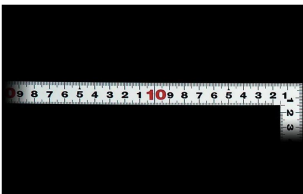

### 長枝

- ・表/外目盛：30cm・表/内目盛：30cm
- ・裏/外目盛：30cm・裏/内目盛：30cm

### 短枝

- ・表/外目盛：15cm・表/内目盛：10cm
- ・裏/外目盛：15cm・裏/内目盛：10cm

メーカー販売価格(税抜)：¥3,360

**販売価格(税抜)：¥2,494**

価格は商品情報 PDF ダウンロード時のものです。

価格は商品本体のみの価格です。別途送料・手数料等がかかります。

発送予定日(目安)はサイトの商品ページをご確認ください。

お支払い方法ははかり商店のご利用ガイドをご確認ください。

### 【用途】

- 各種墨付け
- 直角・長さ測定
- ケガキ作業

十二支のご指定が可能です。ご指定が無い場合は、何かしらの干支が付きます。

ご指定された干支の在庫がない場合は、納期未定となりますのでご注意ください。

ご要望の方は、お問い合わせをお願い致します。

シノワ 測定株式会社  
画像は、目盛のイメージです。

シノワ 測定株式会社  
画像は、目盛のイメージです。

シノワ 測定株式会社  
画像は、直角のイメージです。

## 仕様表

下記の仕様表は該当する型式の仕様です。同じ製品シリーズでも型式の異なる場合は別の仕様となります。

商品番号	601510297
製品コード	1 0 2 9 7
製品名	曲尺 平びた シルバー 3 0 cm 表裏同目
形状	角部：同厚 竿部：平
表目盛・長枝	外目盛：3 0 cm 内目盛：3 0 cm
表目盛・短枝	外目盛：1 5 cm 内目盛：1 0 cm
裏目盛・長枝	外目盛：3 0 cm 内目盛：3 0 cm
裏目盛・短枝	外目盛：1 5 cm 内目盛：1 0 cm
直角度	1 0 0 mmにつき0.1 mm以下
長さの許容差	± 0.2 mm
長枝サイズ	長さ3 2 0 × 巾1 5 × 厚さ1.0 mm
短枝サイズ	長さ1 6 0 × 巾1 5 × 厚さ1.0 mm
製品質量	5 5 g
材質	ステンレス
包装形態	ビニールケース
J A Nコード	49 60910 10297 2