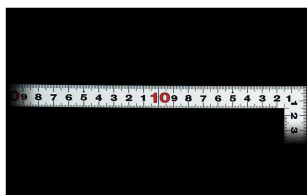

画像は、商品イメージです。

画像は、商品イメージです。

シンワ測定(株)

材料にピッタリと当たりケガキやすく、また、光の反射を抑えた艶消し加工を施しました。

10297：曲尺 平びたシルバー 30cm
表裏同日：JIS適合品・十二支付・赤字入

長枝

- ・表/外目盛：30cm・表/内目盛：30cm
- ・裏/外目盛：30cm・裏/内目盛：30cm

短枝

- ・表/外目盛：15cm・表/内目盛：10cm
- ・裏/外目盛：15cm・裏/内目盛：10cm

メーカー販売価格(税抜)：¥3,360

販売価格(税抜)：¥2,494

価格は商品情報 PDF ダウンロード時のものです。

価格は商品本体のみの価格です。別途送料・手数料等がかかります。

発送予定日(目安)はサイトの商品ページをご確認ください。

お支払い方法ははかり商店のご利用ガイドをご確認ください。

シンワの曲尺「平びたシルバー」は、竿と角が共に薄く平たいので細かい材料にもピッタリと張り付き、ケガキやすくなっています。表面の光の反射を抑えたシルバー仕上げ(艶消し加工)を全面に施しました。また、熱処理により、強度と適度な弾性をもたせています。

外側基点の内目盛付

- 表面処理：全面シルバー仕上げ
- 強度と適度な弾性を持たせる熱処理
- 一般校正の校正証明書発行可能

【用途】

- 各種墨付け
- 直角・長さ測定
- ケガキ作業

十二支のご指定が可能です。ご指定が無い場合は、何かしらの干支が付きます。

ご指定された干支の在庫がない場合は、納期未定となりますのでご注意ください。

ご要望の方は、お問い合わせをお願い致します。

画像は、目盛のイメージです。

画像は、目盛のイメージです。

画像は、直角のイメージです。

仕様表

下記の仕様表は該当する型式の仕様です。同じ製品シリーズでも型式の異なる場合は別の仕様となります。

商品番号	601510297
製品コード	1 0 2 9 7
製品名	曲尺 平びた シルバー 30 cm 表裏同目
形状	角部：同厚 竿部：平
表目盛・長枝	外目盛：30 cm 内目盛：30 cm
表目盛・短枝	外目盛：15 cm 内目盛：10 cm
裏目盛・長枝	外目盛：30 cm 内目盛：30 cm
裏目盛・短枝	外目盛：15 cm 内目盛：10 cm
直角度	100 mmにつき0.1 mm以下
長さの許容差	±0.2 mm
長枝サイズ	長さ320×巾15×厚さ1.0 mm
短枝サイズ	長さ160×巾15×厚さ1.0 mm
製品質量	55 g
材質	ステンレス
包装形態	ビニールケース
JANコード	49 60910 10297 2