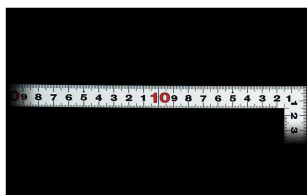

### 長枝

- ・表/外目盛：30cm・表/内目盛：30cm
- ・裏/外目盛：30cm・裏/内目盛：30cm

### 短枝

- ・表/外目盛：15cm・表/内目盛：10cm
- ・裏/外目盛：15cm・裏/内目盛：10cm

メーカー販売価格(税抜)：¥3,360

**販売価格(税抜)：¥2,494**

価格は商品情報 PDF ダウンロード時のものです。

価格は商品本体のみの価格です。別途送料・手数料等がかかります。

発送予定日(目安)はサイトの商品ページをご確認ください。

お支払い方法ははかり商店のご利用ガイドをご確認ください。

### 【用途】

- 各種墨付け
- 直角・長さ測定
- ケガキ作業

十二支のご指定が可能です。ご指定が無い場合は、何かしらの干支が付きます。

ご指定された干支の在庫がない場合は、納期未定となりますのでご注意ください。

ご要望の方は、お問い合わせをお願い致します。

画像は、目盛のイメージです。

画像は、目盛のイメージです。

画像は、直角のイメージです。

## 仕様表

下記の仕様表は該当する型式の仕様です。同じ製品シリーズでも型式の異なる場合は別の仕様となります。

商品番号	601510297
製品コード	1 0 2 9 7
製品名	曲尺 平びた シルバー 30cm 表裏同目
形状	角部：同厚 竿部：平
表目盛・長枝	外目盛：30cm 内目盛：30cm
表目盛・短枝	外目盛：15cm 内目盛：10cm
裏目盛・長枝	外目盛：30cm 内目盛：30cm
裏目盛・短枝	外目盛：15cm 内目盛：10cm
直角度	100mmにつき0.1mm以下
長さの許容差	±0.2mm
長枝サイズ	長さ320×巾15×厚さ1.0mm
短枝サイズ	長さ160×巾15×厚さ1.0mm
製品質量	55g
材質	ステンレス
包装形態	ビニールケース
JANコード	49 60910 10297 2