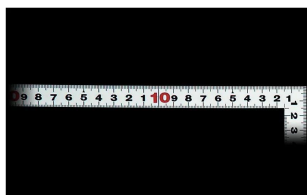

画像は、商品イメージです。

画像は、商品イメージです。

シンワ測定(株)

材料にピッタリと当たりケガキやすく、また、光の反射を抑えた艶消し加工を施しました。

10297：曲尺 平びたシルバー 30cm
表裏同日：JIS適合品・十二支付・赤字入

長枝

- ・表/外目盛：30cm・表/内目盛：30cm
- ・裏/外目盛：30cm・裏/内目盛：30cm

短枝

- ・表/外目盛：15cm・表/内目盛：10cm
- ・裏/外目盛：15cm・裏/内目盛：10cm

メーカー販売価格(税抜)：¥3,050

販売価格(税抜)：¥2,494

価格は商品情報 PDF ダウンロード時のものです。

価格は商品本体のみの価格です。別途送料・手数料等がかかります。

発送予定日(目安)はサイトの商品ページをご確認ください。

お支払い方法ははかり商店のご利用ガイドをご確認ください。

シンワの曲尺「平びたシルバー」は、竿と角が共に薄く平たいので細かい材料にもピッタリと張り付き、ケガキやすくなっています。表面の光の反射を抑えたシルバー仕上げ(艶消し加工)を全面に施しました。また、熱処理により、強度と適度な弾性をもたせています。

外側基点の内目盛付

- 表面処理：全面シルバー仕上げ
- 強度と適度な弾性を持たせる熱処理
- 一般校正の校正証明書発行可能

【用途】

- 各種墨付け
- 直角・長さ測定
- ケガキ作業

十二支のご指定が可能です。ご指定が無い場合は、何かしらの干支が付きます。

ご指定された干支の在庫がない場合は、納期未定となりますのでご注意ください。

ご要望の方は、お問い合わせをお願い致します。

画像は、目盛のイメージです。

画像は、目盛のイメージです。

画像は、直角のイメージです。

仕様表

下記の仕様表は該当する型式の仕様です。同じ製品シリーズでも型式の異なる場合は別の仕様となります。

| | |
|--------|-----------------------|
| 商品番号 | 601510297 |
| 製品コード | 1 0 2 9 7 |
| 製品名 | 曲尺 平びた シルバー 30cm 表裏同目 |
| 形状 | 角部：同厚 竿部：同厚 |
| 表目盛・長枝 | 外目盛：30cm 内目盛：30cm |
| 表目盛・短枝 | 外目盛：15cm 内目盛：10cm |
| 裏目盛・長枝 | 外目盛：30cm 内目盛：30cm |
| 裏目盛・短枝 | 外目盛：15cm 内目盛：10cm |
| 直角度 | 100mmにつき0.1mm以下 |
| 長さの許容差 | ±0.2mm |
| 長枝サイズ | 長さ320×巾15×厚さ1.0mm |
| 短枝サイズ | 長さ160×巾15×厚さ1.0mm |
| 製品質量 | 55g |
| 材質 | ステンレス |
| 包装形態 | ビニールケース |
| JANコード | 49 60910 10297 2 |