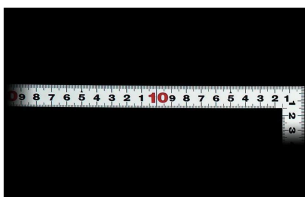

### 長枝

- ・表/外目盛：30cm・表/内目盛：30cm
- ・裏/外目盛：30cm・裏/内目盛：30cm

### 【用途】

- 各種墨付け
- 直角・長さ測定
- ケガキ作業

十二支のご指定が可能です。ご指定が無い場合は、何かしらの干支が付きます。

ご指定された干支の在庫がない場合は、納期未定となりますのでご注意ください。

ご要望の方は、お問い合わせをお願い致します。

画像は、目盛のイメージです。

画像は、目盛のイメージです。

画像は、直角のイメージです。

## 仕様表

下記の仕様表は該当する型式の仕様です。同じ製品シリーズでも型式の異なる場合は別の仕様となります。

商品番号	601510297
製品コード	1 0 2 9 7
製品名	曲尺 平びた シルバー 30cm 表裏同目
形状	角部：同厚 竿部：平
表目盛・長枝	外目盛：30cm 内目盛：30cm
表目盛・短枝	外目盛：15cm 内目盛：10cm
裏目盛・長枝	外目盛：30cm 内目盛：30cm
裏目盛・短枝	外目盛：15cm 内目盛：10cm
直角度	100mmにつき0.1mm以下
長さの許容差	±0.2mm
長枝サイズ	長さ320×巾15×厚さ1.0mm
短枝サイズ	長さ160×巾15×厚さ1.0mm
製品質量	55g
材質	ステンレス
包装形態	ビニールケース
JANコード	4960910102972