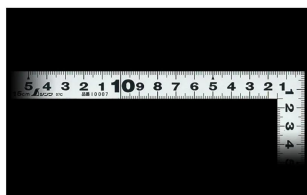

販売価格(税抜)：¥2,113

価格は商品情報 PDF ダウンロード時のものです。

価格は商品本体のみの価格です。別途送料・手数料等がかかります。

発送予定日(目安)はサイトの商品ページをご確認ください。

お支払い方法ははかり商店のご利用ガイドをご確認ください。

シンワの曲尺「平びたシルバー」は、竿と角が共に薄く平たいので細かい材料にもピッタリと張り付き、ケガキやすくなっています。表面の光の反射を抑えたシルバー仕上げ(艶消し加工)を全面に施しました。また、熱処理により、強度と適度な弾性をもたせています。

外側基点の内目盛付

表面処理：全面シルバー仕上げ

強度と適度な弾性を持たせる熱処理

腰袋に入るサイズなので持ち運びに便利

一般校正の校正証明書発行可能

【用途】

各種墨付け

直角・長さ測定

ケガキ作業

画像は、商品イメージです。

シンワ測定株式会社
画像は、商品イメージです。

シンワ測定株式会社
画像は、目盛のイメージです。

10007・11188

表

外側基点

裏

外側基点

シンワ測定株式会社
画像は、目盛のイメージです。

シンワ測定株式会社
画像は、直角のイメージです。

シンワ測定株式会社
画像は、コンパクト収納のイメージです。

シンワ測定株式会社
画像は、商品の使用イメージです。

仕様表

下記の仕様表は該当する型式の仕様です。同じ製品シリーズでも型式の異なる場合は別の仕様となります。

商品番号	601510007
製品コード	1 0 0 0 7
製品名	曲尺 平びた シルバー 1 5 cm 表裏同目
形状	角部：同厚 竿部：平
表目盛・長枝	外目盛：1 5 cm 内目盛：1 0 cm
表目盛・短枝	外目盛：7.5 cm 内目盛：7 cm
裏目盛・長枝	外目盛：1 5 cm 内目盛：1 0 cm
裏目盛・短枝	外目盛：7.5 cm 内目盛：7 cm
直角度	1 0 0 mmにつき0.1 mm以下
長さの許容差	± 0.2 mm
長枝サイズ	長さ160×巾15×厚さ1.0 mm
短枝サイズ	長さ80×巾15×厚さ1.0 mm
製品質量	2 6 g
材質	ステンレス
包装形態	ビニールケース+ヘッダ
JANコード	49 60910 10007 7