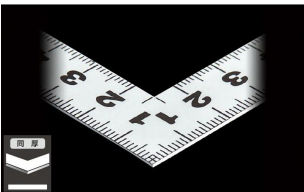

画像は、商品イメージです。

画像は、商品イメージです。

シンワ測定株式会社

シンワ測定株式会社
画像は、目盛のイメージです。

10007・11188

シンワ測定株式会社
画像は、目盛のイメージです。

シンワ測定株式会社

シンワ測定株式会社
画像は、直角のイメージです。

シンワ測定株式会社

シンワ測定株式会社
画像は、コンパクト収納のイメージです。

シンワ測定株式会社

シンワ測定株式会社
画像は、商品の使用イメージです。

シンワ測定株式会社

シンワ測定(株)

材料にピッタリと当たりケガキやすく、また、光の反射を抑えた艶消し加工を施しました。

10007：曲尺 平ぴたシルバー 15cm 表裏同目

長枝

- ・表/外目盛：15cm・表/内目盛：10cm
- ・裏/外目盛：15cm・裏/内目盛：10cm

短枝

- ・表/外目盛：7.5cm・表/内目盛：7cm
- ・裏/外目盛：7.5cm・裏/内目盛：7cm

メーカー販売価格(税抜)：¥2,470

販売価格(税抜)：¥2,113

価格は商品情報 PDF ダウンロード時のものです。

価格は商品本体のみの価格です。別途送料・手数料等がかかります。

下記の仕様表は該当する型式の仕様です。同じ製品シリーズでも型式の異なる場合は別の仕様となります。

商品番号	601510007
製品コード	1 0 0 0 7
製品名	曲尺 平びた シルバー 1 5 cm 表裏同目
形状	角部：同厚 竿部：平
表目盛・長枝	外目盛：1 5 cm 内目盛：1 0 cm
表目盛・短枝	外目盛：7.5 cm 内目盛：7 cm
裏目盛・長枝	外目盛：1 5 cm 内目盛：1 0 cm
裏目盛・短枝	外目盛：7.5 cm 内目盛：7 cm
直角度	1 0 0 mmにつき0.1 mm以下
長さの許容差	± 0.2 mm
長枝サイズ	長さ160×巾15×厚さ1.0 mm
短枝サイズ	長さ80×巾15×厚さ1.0 mm
製品質量	26g
材質	ステンレス
包装形態	ビニールケース+ヘッダ
JANコード	49 60910 10007 7