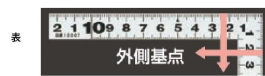

外側基点の内目盛付

表面処理：全面シルバー仕上げ

強度と適度な弾性を持たせる熱処理

腰袋に入るサイズなので持ち運びに便利

一般校正の校正証明書発行可能

【用途】

各種墨付け

直角・長さ測定

ケガキ作業

画像は、商品イメージです。

シンワ測定株式会社
画像は、商品イメージです。

シンワ測定株式会社
画像は、目盛のイメージです。

10007・11188

表

外側基点

裏

外側基点

シンワ測定株式会社
画像は、目盛のイメージです。

シンワ測定株式会社
画像は、直角のイメージです。

シンワ測定株式会社
画像は、コンパクト収納のイメージです。

シンワ測定株式会社
画像は、商品の使用イメージです。

仕様表

下記の仕様表は該当する型式の仕様です。同じ製品シリーズでも型式の異なる場合は別の仕様となります。

商品番号	601510007
製品コード	1 0 0 0 7
製品名	曲尺 平びた シルバー 1 5 cm 表裏同目
形状	角部：同厚 竿部：平
表目盛・長枝	外目盛：1 5 cm 内目盛：1 0 cm
表目盛・短枝	外目盛：7.5 cm 内目盛：7 cm
裏目盛・長枝	外目盛：1 5 cm 内目盛：1 0 cm
裏目盛・短枝	外目盛：7.5 cm 内目盛：7 cm
直角度	1 0 0 mmにつき0.1 mm以下
長さの許容差	± 0.2 mm
長枝サイズ	長さ160×巾15×厚さ1.0 mm
短枝サイズ	長さ80×巾15×厚さ1.0 mm
製品質量	2 6 g
材質	ステンレス
包装形態	ビニールケース+ヘッダ
JANコード	49 60910 10007 7

機能一覧

下記の機能はこの商品シリーズの機能です。オプション追加時のものも含まれます。詳しくはお問い合わせください。

長さ測定	艶消し加工	エッチング加工	両面目盛	表裏同目
内目盛外側基点	一般校正可能			

商品情報はQRコードからもご確認頂けます