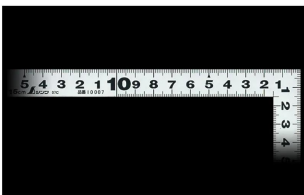

画像は、商品イメージです。

画像は、商品イメージです。

シンワ測定株式会社

シンワ測定株式会社
画像は、目盛のイメージです。

10007・11188

シンワ測定株式会社
画像は、目盛のイメージです。

シンワ測定株式会社

シンワ測定株式会社
画像は、直角のイメージです。

シンワ測定株式会社

シンワ測定株式会社
画像は、コンパクト収納のイメージです。

シンワ測定株式会社

シンワ測定株式会社
画像は、商品の使用イメージです。

シンワ測定株式会社

シンワ測定(株)

材料にピッタリと当たりケガキやすく、また、光の反射を抑えた艶消し加工を施しました。

10007：曲尺 平ぴたシルバー 15cm 表裏同目

長枝

- ・表/外目盛：15cm・表/内目盛：10cm
- ・裏/外目盛：15cm・裏/内目盛：10cm

短枝

- ・表/外目盛：7.5cm・表/内目盛：7cm
- ・裏/外目盛：7.5cm・裏/内目盛：7cm

メーカー販売価格(税抜)：¥2,470

販売価格(税抜)：¥2,113

価格は商品情報 PDF ダウンロード時のものです。

価格は商品本体のみの価格です。別途送料・手数料等がかかります。

下記の仕様表は該当する型式の仕様です。同じ製品シリーズでも型式の異なる場合は別の仕様となります。

商品番号	601510007
製品コード	1 0 0 0 7
製品名	曲尺 平びた シルバー 1 5 cm 表裏同目
形状	角部：同厚 竿部：平
表目盛・長枝	外目盛：1 5 cm 内目盛：1 0 cm
表目盛・短枝	外目盛：7.5 cm 内目盛：7 cm
裏目盛・長枝	外目盛：1 5 cm 内目盛：1 0 cm
裏目盛・短枝	外目盛：7.5 cm 内目盛：7 cm
直角度	1 0 0 mmにつき0.1 mm以下
長さの許容差	± 0.2 mm
長枝サイズ	長さ160×巾15×厚さ1.0 mm
短枝サイズ	長さ80×巾15×厚さ1.0 mm
製品質量	26g
材質	ステンレス
包装形態	ビニールケース+ヘッダ
JANコード	49 60910 10007 7