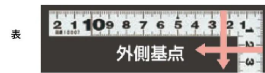

画像は、商品イメージです。

画像は、商品イメージです。

シンワ測定株式会社

シンワ測定株式会社
画像は、目盛のイメージです。

10007・11188

シンワ測定株式会社
画像は、目盛のイメージです。

シンワ測定株式会社

シンワ測定株式会社
画像は、直角のイメージです。

シンワ測定株式会社

シンワ測定株式会社
画像は、コンパクト収納のイメージです。

シンワ測定株式会社

シンワ測定株式会社
画像は、商品の使用イメージです。

シンワ測定株式会社

シンワ測定(株)

材料にピッタリと当たりケガキやすく、また、光の反射を抑えた艶消し加工を施しました。

10007：曲尺 平ぴたシルバー 15cm 表裏同目

長枝

- ・表/外目盛：15cm・表/内目盛：10cm
- ・裏/外目盛：15cm・裏/内目盛：10cm

短枝

- ・表/外目盛：7.5cm・表/内目盛：7cm
- ・裏/外目盛：7.5cm・裏/内目盛：7cm

メーカー販売価格(税抜)：¥2,470

販売価格(税抜)：¥2,113

価格は商品情報 PDF ダウンロード時のものです。

価格は商品本体のみの価格です。別途送料・手数料等がかかります。

下記の仕様表は該当する型式の仕様です。同じ製品シリーズでも型式の異なる場合は別の仕様となります。

商品番号	601510007
製品コード	1 0 0 0 7
製品名	曲尺 平びた シルバー 1 5 cm 表裏同目
形状	角部：同厚 竿部：平
表目盛・長枝	外目盛：1 5 cm 内目盛：1 0 cm
表目盛・短枝	外目盛：7.5 cm 内目盛：7 cm
裏目盛・長枝	外目盛：1 5 cm 内目盛：1 0 cm
裏目盛・短枝	外目盛：7.5 cm 内目盛：7 cm
直角度	1 0 0 mmにつき0.1 mm以下
長さの許容差	± 0.2 mm
長枝サイズ	長さ160×巾15×厚さ1.0 mm
短枝サイズ	長さ80×巾15×厚さ1.0 mm
製品質量	26g
材質	ステンレス
包装形態	ビニールケース+ヘッダ
JANコード	49 60910 10007 7