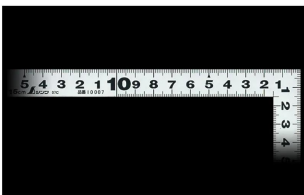

画像は、商品イメージです。

画像は、商品イメージです。

シンワ測定株式会社

シンワ測定株式会社
画像は、目盛のイメージです。

10007・11188

シンワ測定株式会社
画像は、目盛のイメージです。

シンワ測定株式会社

シンワ測定株式会社
画像は、直角のイメージです。

シンワ測定株式会社
画像は、コンパクト収納のイメージです。

シンワ測定株式会社

シンワ測定株式会社
画像は、商品の使用イメージです。

シンワ測定株式会社

シンワ測定(株)

材料にピッタリと当たりケガキやすく、また、光の反射を抑えた艶消し加工を施しました。

10007：曲尺 平びたシルバー 15cm 表裏同目

長枝

- ・表/外目盛：15cm・表/内目盛：10cm
- ・裏/外目盛：15cm・裏/内目盛：10cm

短枝

- ・表/外目盛：7.5cm・表/内目盛：7cm
- ・裏/外目盛：7.5cm・裏/内目盛：7cm

メーカー販売価格(税抜)：¥2,470

販売価格(税抜)：¥2,113

価格は商品情報 PDF ダウンロード時のものです。

価格は商品本体のみの価格です。別途送料・手数料等がかかります。

発送予定日(目安)はサイトの商品ページをご確認ください。

一般校正の校正証明書発行可能

【用途】

- 各種墨付け
- 直角・長さ測定
- ケガキ作業

仕様表

下記の仕様表は該当する型式の仕様です。同じ製品シリーズでも型式の異なる場合は別の仕様となります。

商品番号	601510007
製品コード	1 0 0 0 7
製品名	曲尺 平びた シルバー 1 5 cm 表裏同目
形状	角部：同厚 竿部：平
表目盛・長枝	外目盛：1 5 cm 内目盛：1 0 cm
表目盛・短枝	外目盛：7.5 cm 内目盛：7 cm
裏目盛・長枝	外目盛：1 5 cm 内目盛：1 0 cm
裏目盛・短枝	外目盛：7.5 cm 内目盛：7 cm
直角度	1 0 0 mmにつき0.1 mm以下
長さの許容差	± 0.2 mm
長枝サイズ	長さ160×巾15×厚さ1.0 mm
短枝サイズ	長さ80×巾15×厚さ1.0 mm
製品質量	2 6 g
材質	ステンレス
包装形態	ビニールケース+ヘッダ
JANコード	49 60910 10007 7