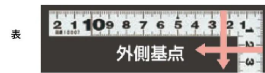

画像は、商品イメージです。

画像は、商品イメージです。

シンワ測定株式会社

シンワ測定株式会社
画像は、目盛のイメージです。

10007・11188

シンワ測定株式会社
画像は、目盛のイメージです。

シンワ測定株式会社

シンワ測定株式会社
画像は、直角のイメージです。

シンワ測定株式会社
画像は、コンパクト収納のイメージです。

シンワ測定株式会社

シンワ測定株式会社
画像は、商品の使用イメージです。

シンワ測定株式会社

シンワ測定(株)

材料にピッタリと当たりケガキやすく、また、光の反射を抑えた艶消し加工を施しました。

10007：曲尺 平びたシルバー 15cm 表裏同目

長枝

- ・表/外目盛：15cm・表/内目盛：10cm
- ・裏/外目盛：15cm・裏/内目盛：10cm

短枝

- ・表/外目盛：7.5cm・表/内目盛：7cm
- ・裏/外目盛：7.5cm・裏/内目盛：7cm

メーカー販売価格(税抜)：¥2,470

販売価格(税抜)：¥2,113

価格は商品情報 PDF ダウンロード時のものです。

価格は商品本体のみの価格です。別途送料・手数料等がかかります。

発送予定日(目安)はサイトの商品ページをご確認ください。

一般校正の校正証明書発行可能

【用途】

- 各種墨付け
- 直角・長さ測定
- ケガキ作業

仕様表

下記の仕様表は該当する型式の仕様です。同じ製品シリーズでも型式の異なる場合は別の仕様となります。

商品番号	601510007
製品コード	1 0 0 0 7
製品名	曲尺 平びた シルバー 1 5 cm 表裏同目
形状	角部：同厚 竿部：平
表目盛・長枝	外目盛：1 5 cm 内目盛：1 0 cm
表目盛・短枝	外目盛：7.5 cm 内目盛：7 cm
裏目盛・長枝	外目盛：1 5 cm 内目盛：1 0 cm
裏目盛・短枝	外目盛：7.5 cm 内目盛：7 cm
直角度	1 0 0 mmにつき0.1 mm以下
長さの許容差	± 0.2 mm
長枝サイズ	長さ160×巾15×厚さ1.0 mm
短枝サイズ	長さ80×巾15×厚さ1.0 mm
製品質量	2 6 g
材質	ステンレス
包装形態	ビニールケース+ヘッダ
JANコード	49 60910 10007 7