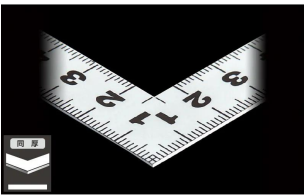

画像は、商品イメージです。

画像は、商品イメージです。

シンワ測定株式会社

シンワ測定株式会社
画像は、目盛のイメージです。

10007・11188

シンワ測定株式会社
画像は、目盛のイメージです。

シンワ測定株式会社

シンワ測定株式会社
画像は、直角のイメージです。

- ・表/外目盛：15cm・表/内目盛：10cm
- ・裏/外目盛：15cm・裏/内目盛：10cm

短枝

- ・表/外目盛：7.5cm・表/内目盛：7cm
- ・裏/外目盛：7.5cm・裏/内目盛：7cm

メーカー販売価格(税抜)：¥2,470

販売価格(税抜)：¥2,113

価格は商品情報 PDF ダウンロード時のものです。

価格は商品本体のみの価格です。別途送料・手数料等がかかります。

発送予定日(目安)はサイトの商品ページをご確認ください。

お支払い方法ははかり商店のご利用ガイドをご確認ください。

シンワの曲尺「平びたシルバー」は、竿と角が共に薄く平たいので細かい材料にもピッタリと張り付き、ケガキやすくなっています。表面の光の反射を抑えたシルバー仕上げ(艶消し加工)を全面に施しました。また、熱処理により、強度と適度な弾性をもたせています。

外側基点の内目盛付

表面処理：全面シルバー仕上げ

強度と適度な弾性を持たせる熱処理

腰袋に入るサイズなので持ち運びに便利

一般校正の校正証明書発行可能

【用途】

- 各種墨付け
- 直角・長さ測定
- ケガキ作業

仕様表

下記の仕様表は該当する型式の仕様です。同じ製品シリーズでも型式の異なる場合は別の仕様となります。

商品番号	601510007
製品コード	1 0 0 0 7
製品名	曲尺 平びた シルバー 1 5 cm 表裏同目
形状	角部：同厚 竿部：平
表目盛・長枝	外目盛：1 5 cm 内目盛：1 0 cm
表目盛・短枝	外目盛：7.5 cm 内目盛：7 cm
裏目盛・長枝	外目盛：1 5 cm 内目盛：1 0 cm
裏目盛・短枝	外目盛：7.5 cm 内目盛：7 cm
直角度	1 0 0 mmにつき0.1 mm以下
長さの許容差	± 0.2 mm
長枝サイズ	長さ160×巾15×厚さ1.0 mm
短枝サイズ	長さ80×巾15×厚さ1.0 mm
製品質量	2 6 g
材質	ステンレス
包装形態	ビニールケース+ヘッダ
JANコード	49 60910 10007 7