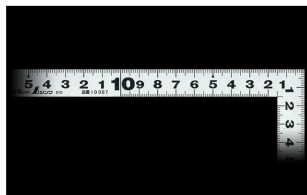

#### 長枝

- ・表/外目盛：15cm・表/内目盛：10cm
- ・裏/外目盛：15cm・裏/内目盛：10cm

#### 【用途】

各種墨付け

直角・長さ測定

ケガキ作業

画像は、商品イメージです。

シンワ測定株式会社  
画像は、商品イメージです。

シンワ測定株式会社  
画像は、目盛のイメージです。

10007・11188

表

外側基点

裏

外側基点

シンワ測定株式会社  
画像は、目盛のイメージです。

シンワ測定株式会社  
画像は、直角のイメージです。

シンワ測定株式会社  
画像は、コンパクト収納のイメージです。

シンワ測定株式会社  
画像は、商品の使用イメージです。

## 仕様表

下記の仕様表は該当する型式の仕様です。同じ製品シリーズでも型式の異なる場合は別の仕様となります。

商品番号	601510007
製品コード	1 0 0 0 7
製品名	曲尺 平びた シルバー 1 5 cm 表裏同目
形状	角部：同厚 竿部：同厚
表目盛・長枝	外目盛：1 5 cm 内目盛：1 0 cm
表目盛・短枝	外目盛：7.5 cm 内目盛：7 cm
裏目盛・長枝	外目盛：1 5 cm 内目盛：1 0 cm
裏目盛・短枝	外目盛：7.5 cm 内目盛：7 cm
直角度	1 0 0 mmにつき0.1 mm以下
長さの許容差	± 0.2 mm
長枝サイズ	長さ160×巾15×厚さ1.0 mm
短枝サイズ	長さ80×巾15×厚さ1.0 mm
製品質量	26 g
材質	ステンレス
包装形態	ビニールケース+ヘッダ
JANコード	49 60910 10007 7