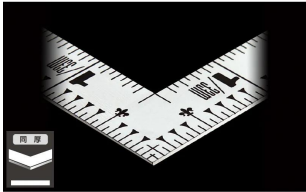

画像は、商品イメージです。

画像は、商品イメージです。

画像は、目盛のイメージです。

10592・10595・10620

画像は、目盛のイメージです。

画像は、直角のイメージです。

画像は、商品の使用イメージです。

## シンワ測定(株)

材料にピッタリと当たりケガキやすく、また、光の反射を抑えた艶消し加工を施しました。

10592：曲尺 平びたシルバー 1尺5寸  
表裏同日：十二支付・赤数字入

長枝

- ・表/外目盛：1尺5寸・表/内目盛：1尺
- ・裏/外目盛：1尺5寸・裏/内目盛：1尺

短枝

- ・表/外目盛：7.5寸・表/内目盛：7寸
- ・裏/外目盛：7.5寸・表/内目盛：7寸

メーカー販売価格(税抜)：¥3,610

**販売価格(税抜)：¥2,602**

価格は商品情報 PDF ダウンロード時のものです。

価格は商品本体のみの価格です。別途送料・手数料等がかかります。

発送予定日(目安)はサイトの商品ページをご確認ください。

お支払い方法ははかり商店のご利用ガイドをご確認ください。

シンワの曲尺「平びたシルバー」は、竿と角が共に薄く平たいので細かい材料にもピッタリと張り付き、ケガキやすくなっています。表面の光の反射を抑えたシルバー仕上げ(艶消し加工)を全面に施しました。また、熱処理により、強度と適度な弾性をもたせています。

## 仕様表

下記の仕様表は該当する型式の仕様です。同じ製品シリーズでも型式の異なる場合は別の仕様となります。

商品番号	601510592
製品コード	10592
製品名	曲尺 平びた シルバー 1尺5寸 表裏同目
形状	角部：同厚 竿部：平
表目盛・長枝	外目盛：1尺5寸 内目盛：1尺
表目盛・短枝	外目盛：7.5寸 内目盛：7寸
裏目盛・長枝	外目盛：1尺5寸 内目盛：1尺
裏目盛・短枝	外目盛：7.5寸 内目盛：7寸
直角度	100mmにつき0.1mm以下
長さの許容差	±0.2mm
長枝サイズ	長さ485×巾15×厚さ1.0mm
短枝サイズ	長さ242.5×巾15×厚さ1.0mm
製品質量	82g
材質	ステンレス
包装形態	ビニールケース
JANコード	4960910105928