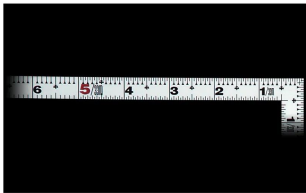

画像は、商品イメージです。

画像は、商品イメージです。

画像は、目盛のイメージです。

10592・10595・10620

画像は、目盛のイメージです。

画像は、直角のイメージです。

画像は、商品の使用イメージです。

## シンワ測定(株)

材料にピッタリと当たりケガキやすく、また、光の反射を抑えた艶消し加工を施しました。

10592：曲尺 平びたシルバー 1尺5寸  
表裏同日：十二支付・赤数字入

長枝

- ・表/外目盛：1尺5寸・表/内目盛：1尺
- ・裏/外目盛：1尺5寸・裏/内目盛：1尺

短枝

- ・表/外目盛：7.5寸・表/内目盛：7寸
- ・裏/外目盛：7.5寸・表/内目盛：7寸

メーカー販売価格(税抜)：¥3,610

**販売価格(税抜)：¥2,602**

価格は商品情報 PDF ダウンロード時のものです。

価格は商品本体のみの価格です。別途送料・手数料等がかかります。

発送予定日(目安)はサイトの商品ページをご確認ください。

お支払い方法ははかり商店のご利用ガイドをご確認ください。

シンワの曲尺「平びたシルバー」は、竿と角が共に薄く平たいので細かい材料にもピッタリと張り付き、ケガキやすくなっています。表面の光の反射を抑えたシルバー仕上げ(艶消し加工)を全面に施しました。また、熱処理により、強度と適度な弾性をもたせています。

## 仕様表

下記の仕様表は該当する型式の仕様です。同じ製品シリーズでも型式の異なる場合は別の仕様となります。

商品番号	601510592
製品コード	10592
製品名	曲尺 平びた シルバー 1尺5寸 表裏同目
形状	角部：同厚 竿部：平
表目盛・長枝	外目盛：1尺5寸 内目盛：1尺
表目盛・短枝	外目盛：7.5寸 内目盛：7寸
裏目盛・長枝	外目盛：1尺5寸 内目盛：1尺
裏目盛・短枝	外目盛：7.5寸 内目盛：7寸
直角度	100mmにつき0.1mm以下
長さの許容差	±0.2mm
長枝サイズ	長さ485×巾15×厚さ1.0mm
短枝サイズ	長さ242.5×巾15×厚さ1.0mm
製品質量	82g
材質	ステンレス
包装形態	ビニールケース
JANコード	4960910105928