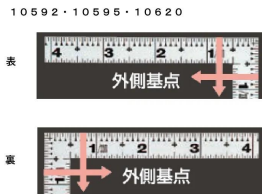

- ・表/外目盛：8寸・表/内目盛：7寸
- ・裏/外目盛：8寸・表/内目盛：7寸

メーカー販売価格(税抜)：¥3,610

販売価格(税抜)：¥2,602

価格は商品情報 PDF ダウンロード時のものです。

価格は商品本体のみの価格です。別途送料・手数料等がかかります。

発送予定日(目安)はサイトの商品ページをご確認ください。

お支払い方法ははかり商店のご利用ガイドをご確認ください。

シンワの曲尺「平びたシルバー」は、竿と角が共に薄く平たいので細かい材料にもピッタリと張り付き、ケガキやすくなっています。表面の光の反射を抑えたシルバー仕上げ(艶消し加工)を全面に施しました。また、熱処理により、強度と適度な弾性をもたせています。

外側基点の内目盛付

表面処理：全面シルバー仕上げ
強度と適度な弾性を持たせる熱処理

【用途】

- 各種墨付け
- 直角・長さ測定
- ケガキ作業

十二支のご指定が可能です。ご指定が無い場合は、何かしらの干支が付きます。

ご指定された干支の在庫がない場合は、納期未定となりますのでご注意ください。

ご要望の方は、お問い合わせをお願い致します。

画像は、目盛のイメージです。

画像は、目盛のイメージです。

画像は、直角のイメージです。

画像は、商品の使用イメージです。

仕様表

下記の仕様表は該当する型式の仕様です。同じ製品シリーズでも型式の異なる場合は別の仕様となります。

商品番号	601510595
製品コード	10595
製品名	曲尺 平びた シルバー 1尺6寸 表裏同目
形状	角部：同厚 竿部：平
表目盛・長枝	外目盛：1尺6寸 内目盛：1尺
表目盛・短枝	外目盛：8寸 内目盛：7寸
裏目盛・長枝	外目盛：1尺6寸 内目盛：1尺
裏目盛・短枝	外目盛：8寸 内目盛：7寸
直角度	100mmにつき0.1mm以下
長さの許容差	±0.2mm
長枝サイズ	長さ520×巾15×厚さ1.0mm
短枝サイズ	長さ260×巾15×厚さ1.0mm
製品質量	87g
材質	ステンレス
包装形態	ビニールケース
JANコード	4960910105959

機能一覧

下記の機能はこの商品シリーズの機能です。オプション追加時のものも含まれます。詳しくはお問い合わせください。

長さ測定	艶消し加工	エッチング加工	赤数字入	十二支付
両面目盛	表裏同目	内目盛外側基点		

商品情報はQRコードからもご確認頂けます