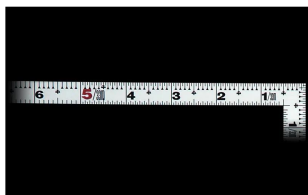

画像は、商品イメージです。

画像は、商品イメージです。

シンワ測定株式会社

シンワ測定株式会社
画像は、目盛のイメージです。

10592・10595・10620

シンワ測定株式会社
画像は、目盛のイメージです。

シンワ測定株式会社
画像は、直角のイメージです。

シンワ測定株式会社
画像は、商品の使用イメージです。

シンワ測定(株)

材料にピッタリと当たりケガキやすく、また、光の反射を抑えた艶消し加工を施しました。

10595：曲尺 平びたシルバー 1尺6寸
表裏同日：十二支付・赤数字入

長枝

- ・表/外目盛：1尺6寸・表/内目盛：1尺
- ・裏/外目盛：1尺6寸・裏/内目盛：1尺

短枝

- ・表/外目盛：8寸・表/内目盛：7寸
- ・裏/外目盛：8寸・表/内目盛：7寸

メーカー販売価格（税抜）：¥3,610

販売価格（税抜）：¥2,602

価格は商品情報 PDF ダウンロード時のものです。

価格は商品本体のみの価格です。別途送料・手数料等がかかります。

発送予定日（目安）はサイトの商品ページをご確認ください。

お支払い方法ははかり商店のご利用ガイドをご確認ください。

シンワの曲尺「平びたシルバー」は、竿と角が共に薄く平たいので細かい材料にもピッタリと張り付き、ケガキやすくなっています。表面の光の反射を抑えたシルバー仕上げ(艶消し加工)を全面に施しました。また、熱処理により、強度と適度な弾性をもたせています。

仕様表

下記の仕様表は該当する型式の仕様です。同じ製品シリーズでも型式の異なる場合は別の仕様となります。

商品番号	601510595
製品コード	10595
製品名	曲尺 平びた シルバー 1尺6寸 表裏同目
形状	角部：同厚 竿部：平
表目盛・長枝	外目盛：1尺6寸 内目盛：1尺
表目盛・短枝	外目盛：8寸 内目盛：7寸
裏目盛・長枝	外目盛：1尺6寸 内目盛：1尺
裏目盛・短枝	外目盛：8寸 内目盛：7寸
直角度	100mmにつき0.1mm以下
長さの許容差	±0.2mm
長枝サイズ	長さ520×巾15×厚さ1.0mm
短枝サイズ	長さ260×巾15×厚さ1.0mm
製品質量	87g
材質	ステンレス
包装形態	ビニールケース
JANコード	4960910105959