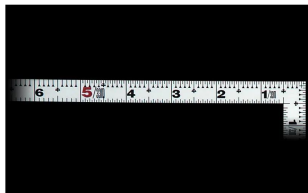

画像は、商品イメージです。

画像は、商品イメージです。

シンワ測定(株)

材料にピッタリと当たりケガキやすく、また、光の反射を抑えた艶消し加工を施しました。

10595：曲尺 平びたシルバー 1尺6寸
表裏同日：十二支付・赤数字入

長枝

- ・表/外目盛：1尺6寸・表/内目盛：1尺
- ・裏/外目盛：1尺6寸・裏/内目盛：1尺

短枝

- ・表/外目盛：8寸・表/内目盛：7寸
- ・裏/外目盛：8寸・表/内目盛：7寸

メーカー販売価格(税抜)：¥3,610

販売価格(税抜)：¥2,602

価格は商品情報 PDF ダウンロード時のものです。

価格は商品本体のみの価格です。別途送料・手数料等がかかります。

発送予定日(目安)はサイトの商品ページをご確認ください。

お支払い方法ははかり商店のご利用ガイドをご確認ください。

シンワの曲尺「平びたシルバー」は、竿と角が共に薄く平たいので細かい材料にもピッタリと張り付き、ケガキやすくなっています。表面の光の反射を抑えたシルバー仕上げ(艶消し加工)を全面に施しました。また、熱処理により、強度と適度な弾性をもたせています。

外側基点の内目盛付

表面処理：全面シルバー仕上げ
強度と適度な弾性を持たせる熱処理

【用途】

- 各種墨付け
- 直角・長さ測定
- ケガキ作業

十二支のご指定が可能です。ご指定が無い場合は、何かしらの干支が付きます。

ご指定された干支の在庫がない場合は、納期未定となりますのでご注意ください。

ご要望の方は、お問い合わせをお願い致します。

画像は、目盛のイメージです。

画像は、目盛のイメージです。

画像は、直角のイメージです。

画像は、商品の使用イメージです。

仕様表

下記の仕様表は該当する型式の仕様です。同じ製品シリーズでも型式の異なる場合は別の仕様となります。

商品番号	601510595
製品コード	10595
製品名	曲尺 平びた シルバー 1尺6寸 表裏同目
形状	角部：同厚 竿部：平
表目盛・長枝	外目盛：1尺6寸 内目盛：1尺
表目盛・短枝	外目盛：8寸 内目盛：7寸
裏目盛・長枝	外目盛：1尺6寸 内目盛：1尺
裏目盛・短枝	外目盛：8寸 内目盛：7寸
直角度	100mmにつき0.1mm以下
長さの許容差	±0.2mm
長枝サイズ	長さ520×巾15×厚さ1.0mm
短枝サイズ	長さ260×巾15×厚さ1.0mm
製品質量	87g
材質	ステンレス
包装形態	ビニールケース
JANコード	4960910105959