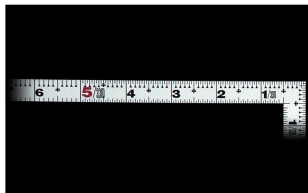

画像は、商品イメージです。

画像は、商品イメージです。

シンワ測定(株)

材料にピッタリと当たりケガキやすく、また、光の反射を抑えた艶消し加工を施しました。

10595：曲尺 平びたシルバー 1尺6寸
表裏同日：十二支付・赤数字入

長枝

- ・表/外目盛：1尺6寸・表/内目盛：1尺
- ・裏/外目盛：1尺6寸・裏/内目盛：1尺

短枝

- ・表/外目盛：8寸・表/内目盛：7寸
- ・裏/外目盛：8寸・表/内目盛：7寸

メーカー販売価格（税抜）：¥3,280

販売価格（税抜）：¥2,602

価格は商品情報 PDF ダウンロード時のものです。

価格は商品本体のみの価格です。別途送料・手数料等がかかります。

発送予定日（目安）はサイトの商品ページをご確認ください。

お支払い方法ははかり商店のご利用ガイドをご確認ください。

シンワの曲尺「平びたシルバー」は、竿と角が共に薄く平たいので細かい材料にもピッタリと張り付き、ケガキやすくなっています。表面の光の反射を抑えたシルバー仕上げ(艶消し加工)を全面に施しました。また、熱処理により、強度と適度な弾性をもたせています。

外側基点の内目盛付

表面処理：全面シルバー仕上げ

強度と適度な弾性を持たせる熱処理

【用途】

- 各種墨付け
- 直角・長さ測定
- ケガキ作業

十二支のご指定が可能です。ご指定が無い場合は、何かしらの干支が付きます。

ご指定された干支の在庫がない場合は、納期未定となりますのでご注意ください。

ご要望の方は、お問い合わせをお願い致します。

画像は、目盛のイメージです。

10592・10595・10620

画像は、目盛のイメージです。

画像は、直角のイメージです。

画像は、商品の使用イメージです。

仕様表

下記の仕様表は該当する型式の仕様です。同じ製品シリーズでも型式の異なる場合は別の仕様となります。

商品番号	601510595
製品コード	10595
製品名	曲尺 平びた シルバー 1尺6寸 表裏同目
形状	角部：同厚 竿部：同厚
表目盛・長枝	外目盛：1尺6寸 内目盛：1尺
表目盛・短枝	外目盛：8寸 内目盛：7寸
裏目盛・長枝	外目盛：1尺6寸 内目盛：1尺
裏目盛・短枝	外目盛：8寸 内目盛：7寸
直角度	100mmにつき0.1mm以下
長さの許容差	±0.2mm
長枝サイズ	長さ520×巾15×厚さ1.0mm
短枝サイズ	長さ260×巾15×厚さ1.0mm
製品質量	87g
材質	ステンレス
包装形態	ビニールケース
JANコード	4960910105959