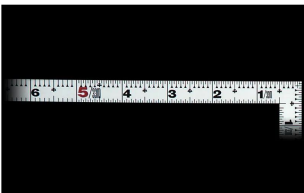

画像は、商品イメージです。

画像は、商品イメージです。

画像は、目盛のイメージです。

画像は、目盛のイメージです。

画像は、直角のイメージです。

画像は、商品の使用イメージです。

シンワ測定(株)

材料にピッタリと当たりケガキやすく、また、光の反射を抑えた艶消し加工を施しました。

10595：曲尺 平びたシルバー 1尺6寸
表裏同日：十二支付・赤数字入

長枝

- ・表/外目盛：1尺6寸・表/内目盛：1尺
- ・裏/外目盛：1尺6寸・裏/内目盛：1尺

短枝

- ・表/外目盛：8寸・表/内目盛：7寸
- ・裏/外目盛：8寸・表/内目盛：7寸

メーカー販売価格（税抜）：¥3,610

販売価格（税抜）：¥2,602

価格は商品情報 PDF ダウンロード時のものです。

価格は商品本体のみの価格です。別途送料・手数料等がかかります。

発送予定日（目安）はサイトの商品ページをご確認ください。

お支払い方法ははかり商店のご利用ガイドをご確認ください。

シンワの曲尺「平びたシルバー」は、竿と角が共に薄く平たいので細かい材料にもピッタリと張り付き、ケガキやすくなっています。表面の光の反射を抑えたシルバー仕上げ(艶消し加工)を全面に施しました。また、熱処理により、強度と適度な弾性をもたせています。

下記の仕様表は該当する型式の仕様です。同じ製品シリーズでも型式の異なる場合は別の仕様となります。

商品番号	601510595
製品コード	10595
製品名	曲尺 平びた シルバー 1尺6寸 表裏同目
形状	角部：同厚 竿部：平
表目盛・長枝	外目盛：1尺6寸 内目盛：1尺
表目盛・短枝	外目盛：8寸 内目盛：7寸
裏目盛・長枝	外目盛：1尺6寸 内目盛：1尺
裏目盛・短枝	外目盛：8寸 内目盛：7寸
直角度	100mmにつき0.1mm以下
長さの許容差	±0.2mm
長枝サイズ	長さ520×巾15×厚さ1.0mm
短枝サイズ	長さ260×巾15×厚さ1.0mm
製品質量	87g
材質	ステンレス
包装形態	ビニールケース
JANコード	4960910105959