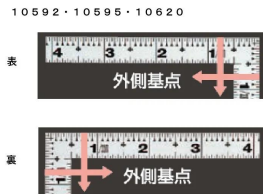

画像は、商品イメージです。

画像は、商品イメージです。

画像は、目盛のイメージです。

画像は、目盛のイメージです。

画像は、直角のイメージです。

画像は、商品の使用イメージです。

シンワ測定(株)

材料にピッタリと当たりケガキやすく、また、光の反射を抑えた艶消し加工を施しました。

10595：曲尺 平びたシルバー 1尺6寸
表裏同日：十二支付・赤数字入

長枝

- ・表/外目盛：1尺6寸・表/内目盛：1尺
- ・裏/外目盛：1尺6寸・裏/内目盛：1尺

短枝

- ・表/外目盛：8寸・表/内目盛：7寸
- ・裏/外目盛：8寸・表/内目盛：7寸

メーカー販売価格（税抜）：¥3,610

販売価格（税抜）：¥2,602

価格は商品情報 PDF ダウンロード時のものです。

価格は商品本体のみの価格です。別途送料・手数料等がかかります。

発送予定日（目安）はサイトの商品ページをご確認ください。

お支払い方法ははかり商店のご利用ガイドをご確認ください。

シンワの曲尺「平びたシルバー」は、竿と角が共に薄く平たいので細かい材料にもピッタリと張り付き、ケガキやすくなっています。表面の光の反射を抑えたシルバー仕上げ(艶消し加工)を全面に施しました。また、熱処理により、強度と適度な弾性をもたせています。

下記の仕様表は該当する型式の仕様です。同じ製品シリーズでも型式の異なる場合は別の仕様となります。

商品番号	601510595
製品コード	10595
製品名	曲尺 平びた シルバー 1尺6寸 表裏同目
形状	角部：同厚 竿部：平
表目盛・長枝	外目盛：1尺6寸 内目盛：1尺
表目盛・短枝	外目盛：8寸 内目盛：7寸
裏目盛・長枝	外目盛：1尺6寸 内目盛：1尺
裏目盛・短枝	外目盛：8寸 内目盛：7寸
直角度	100mmにつき0.1mm以下
長さの許容差	±0.2mm
長枝サイズ	長さ520×巾15×厚さ1.0mm
短枝サイズ	長さ260×巾15×厚さ1.0mm
製品質量	87g
材質	ステンレス
包装形態	ビニールケース
JANコード	4960910105959