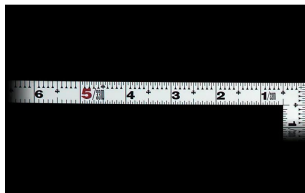

画像は、商品イメージです。

画像は、商品イメージです。

画像は、目盛のイメージです。

10592・10595・10620

画像は、目盛のイメージです。

画像は、直角のイメージです。

画像は、商品の使用イメージです。

シンワ測定(株)

材料にピッタリと当たりケガキやすく、また、光の反射を抑えた艶消し加工を施しました。

10620：曲尺 平びたシルバー 1尺
表裏同日：十二支付・赤数字入

長枝

- ・表/外目盛：1尺・表/内目盛：7寸
- ・裏/外目盛：1尺・裏/内目盛：7寸

短枝

- ・表/外目盛：5寸・表/内目盛：3寸
- ・裏/外目盛：5寸・表/内目盛：3寸

メーカー販売価格(税抜)：¥3,050

販売価格(税抜)：¥2,494

価格は商品情報 PDF ダウンロード時のものです。

価格は商品本体のみの価格です。別途送料・手数料等がかかります。

発送予定日(目安)はサイトの商品ページをご確認ください。

お支払い方法ははかり商店のご利用ガイドをご確認ください。

シンワの曲尺「平びたシルバー」は、竿と角が共に薄く平たいので細かい材料にもピッタリと張り付き、ケガキやすくなっています。表面の光の反射を抑えたシルバー仕上げ(艶消し加工)を全面に施しました。また、熱処理により、強度と適度な弾性をもたせています。

仕様表

下記の仕様表は該当する型式の仕様です。同じ製品シリーズでも型式の異なる場合は別の仕様となります。

| | |
|--------|---------------------|
| 商品番号 | 601510620 |
| 製品コード | 1 0 6 2 0 |
| 製品名 | 曲尺 平びた シルバー 1尺 表裏同目 |
| 形状 | 角部：同厚 竿部：同厚 |
| 表目盛・長枝 | 外目盛：1尺 内目盛：7寸 |
| 表目盛・短枝 | 外目盛：5寸 内目盛：3寸 |
| 裏目盛・長枝 | 外目盛：1尺 内目盛：7寸 |
| 裏目盛・短枝 | 外目盛：5寸 内目盛：3寸 |
| 直角度 | 1 0 0 mmにつき0.1 mm以下 |
| 長さの許容差 | ± 0.2 mm |
| 長枝サイズ | 長さ320×巾15×厚さ1.0 mm |
| 短枝サイズ | 長さ160×巾15×厚さ1.0 mm |
| 製品質量 | 55 g |
| 材質 | ステンレス |
| 包装形態 | ビニールケース |
| JANコード | 49 60910 10620 8 |