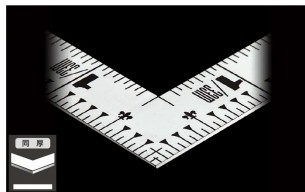

画像は、商品イメージです。

画像は、商品イメージです。

画像は、目盛のイメージです。

画像は、目盛のイメージです。

画像は、直角のイメージです。

画像は、商品の使用イメージです。

シンワ測定(株)

材料にピッタリと当たりケガキやすく、また、光の反射を抑えた艶消し加工を施しました。

10008 : 曲尺 平ぴたシルバー 5寸 表裏同目

長枝

- ・表/外目盛 : 5寸・表/内目盛 : 3寸
- ・裏/外目盛 : 5寸・裏/内目盛 : 3寸

短枝

- ・表/外目盛 : 2.5寸・表/内目盛 : 2寸
- ・裏/外目盛 : 2.5寸・表/内目盛 : 2寸

メーカー販売価格 (税抜) : ¥2,470

販売価格 (税抜) : ¥2,113

価格は商品情報 PDF ダウンロード時のものです。

価格は商品本体のみの価格です。別途送料・手数料等がかかります。

発送予定日 (目安) はサイトの商品ページをご確認ください。

お支払い方法ははかり商店のご利用ガイドをご確認ください。

シンワの曲尺「平ぴたシルバー」は、竿と角が共に薄く平たいので細かい材料にもピッタリと張り付き、ケガキやすくなっています。表面の光の反射を抑えたシルバー仕上げ(艶消し加工)を全面に施しました。また、熱処理により、強度と適度な弾性をもたせています。

外側基点の内目盛付

表面処理 : 全面シルバー仕上げ

強度と適度な弾性を持たせる熱処理

【用途】

- 各種墨付け
- 直角・長さ測定
- ケガキ作業

仕様表

下記の仕様表は該当する型式の仕様です。同じ製品シリーズでも型式の異なる場合は別の仕様となります。

商品番号	601510008
製品コード	1 0 0 0 8
製品名	曲尺 平びた シルバー 5寸 表裏同目
形状	角部：同厚 竿部：平
表目盛・長枝	外目盛：5寸 内目盛：3寸
表目盛・短枝	外目盛：2.5寸 内目盛：2寸
裏目盛・長枝	外目盛：5寸 内目盛：3寸
裏目盛・短枝	外目盛：2.5寸 内目盛：2寸
直角度	1 0 0 mmにつき0.1 mm以下
長さの許容差	± 0.2 mm
長枝サイズ	長さ160×巾15×厚さ1.0 mm
短枝サイズ	長さ80×巾15×厚さ1.0 mm
製品質量	26 g
材質	ステンレス
包装形態	ビニールケース+ヘッダ
JANコード	49 60910 10008 4