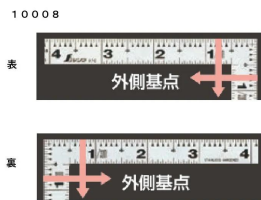

画像は、商品イメージです。

画像は、商品イメージです。

画像は、目盛のイメージです。

画像は、目盛のイメージです。

画像は、直角のイメージです。

画像は、商品の使用イメージです。

シンワ測定(株)

材料にピッタリと当たりケガキやすく、また、光の反射を抑えた艶消し加工を施しました。

10008 : 曲尺 平ぴたシルバー 5寸 表裏同目

長枝

- ・表/外目盛 : 5寸・表/内目盛 : 3寸
- ・裏/外目盛 : 5寸・裏/内目盛 : 3寸

短枝

- ・表/外目盛 : 2.5寸・表/内目盛 : 2寸
- ・裏/外目盛 : 2.5寸・表/内目盛 : 2寸

メーカー販売価格 (税抜) : ¥2,470

販売価格 (税抜) : ¥2,113

価格は商品情報 PDF ダウンロード時のものです。

価格は商品本体のみの価格です。別途送料・手数料等がかかります。

発送予定日 (目安) はサイトの商品ページをご確認ください。

お支払い方法ははかり商店のご利用ガイドをご確認ください。

シンワの曲尺「平ぴたシルバー」は、竿と角が共に薄く平たいので細かい材料にもピッタリと張り付き、ケガキやすくなっています。表面の光の反射を抑えたシルバー仕上げ(艶消し加工)を全面に施しました。また、熱処理により、強度と適度な弾性をもたせています。

外側基点の内目盛付

表面処理 : 全面シルバー仕上げ

強度と適度な弾性を持たせる熱処理

【用途】

- 各種墨付け
- 直角・長さ測定
- ケガキ作業

仕様表

下記の仕様表は該当する型式の仕様です。同じ製品シリーズでも型式の異なる場合は別の仕様となります。

商品番号	601510008
製品コード	1 0 0 0 8
製品名	曲尺 平びた シルバー 5寸 表裏同目
形状	角部：同厚 竿部：平
表目盛・長枝	外目盛：5寸 内目盛：3寸
表目盛・短枝	外目盛：2.5寸 内目盛：2寸
裏目盛・長枝	外目盛：5寸 内目盛：3寸
裏目盛・短枝	外目盛：2.5寸 内目盛：2寸
直角度	1 0 0 mmにつき0.1 mm以下
長さの許容差	± 0.2 mm
長枝サイズ	長さ160×巾15×厚さ1.0 mm
短枝サイズ	長さ80×巾15×厚さ1.0 mm
製品質量	26 g
材質	ステンレス
包装形態	ビニールケース+ヘッダ
JANコード	49 60910 10008 4