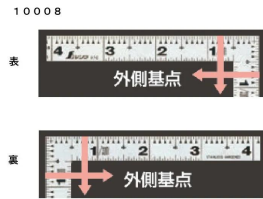

価格は商品本体のみの価格です。別途送料・手数料等がかかります。

発送予定日 (目安) はサイトの商品ページをご確認ください。

お支払い方法ははかり商店のご利用ガイドをご確認ください。

シンワの曲尺「平ぴたシルバー」は、竿と角が共に薄く平たいので細かい材料にもピッタリと張り付き、ケガキやすくなっています。表面の光の反射を抑えたシルバー仕上げ(艶消し加工)を全面に施しました。また、熱処理により、強度と適度な弾性をもたせています。

外側基点の内目盛付

表面処理 : 全面シルバー仕上げ

強度と適度な弾性を持たせる熱処理

#### 【用途】

- 各種墨付け
- 直角・長さ測定
- ケガキ作業

Shinwa 測定株式会社  
画像は、目盛のイメージです。

Shinwa 測定株式会社  
画像は、目盛のイメージです。

Shinwa 測定株式会社  
画像は、直角のイメージです。

Shinwa 測定株式会社  
画像は、商品の使用イメージです。

## 仕様表

下記の仕様表は該当する型式の仕様です。同じ製品シリーズでも型式の異なる場合は別の仕様となります。

商品番号	601510008
製品コード	1 0 0 0 8
製品名	曲尺 平びた シルバー 5寸 表裏同目
形状	角部：同厚 竿部：同厚
表目盛・長枝	外目盛：5寸 内目盛：3寸
表目盛・短枝	外目盛：2.5寸 内目盛：2寸
裏目盛・長枝	外目盛：5寸 内目盛：3寸
裏目盛・短枝	外目盛：2.5寸 内目盛：2寸
直角度	1 0 0 mmにつき0.1 mm以下
長さの許容差	± 0.2 mm
長枝サイズ	長さ160×巾15×厚さ1.0 mm
短枝サイズ	長さ80×巾15×厚さ1.0 mm
製品質量	26 g
材質	ステンレス
包装形態	ビニールケース+ヘッダ
JANコード	49 60910 10008 4