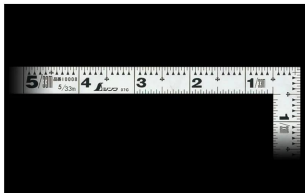

### 10008 : 曲尺 平ぴたシルバー 5寸 表裏同目

長枝

- ・表/外目盛 : 5寸・表/内目盛 : 3寸
- ・裏/外目盛 : 5寸・裏/内目盛 : 3寸

短枝

- ・表/外目盛 : 2.5寸・表/内目盛 : 2寸
- ・裏/外目盛 : 2.5寸・表/内目盛 : 2寸

メーカー販売価格 (税抜) : ¥2,240

**販売価格 (税抜) : ¥2,113**

価格は商品情報 PDF ダウンロード時のものです。

価格は商品本体のみの価格です。別途送料・手数料等がかかります。

発送予定日 (目安) はサイトの商品ページをご確認ください。

お支払い方法ははかり商店のご利用ガイドをご確認ください。

シンワの曲尺「平ぴたシルバー」は、竿と角が共に薄く平たいので細かい材料にもピッタリと張り付き、ケガキやすくなっています。表面の光の反射を抑えたシルバー仕上げ(艶消し加工)を全面に施しました。また、熱処理により、強度と適度な弾性をもたせています。

#### 【用途】

- 各種墨付け
- 直角・長さ測定
- ケガキ作業

Shinwa 測定株式会社  
画像は、目盛のイメージです。

Shinwa 測定株式会社  
画像は、目盛のイメージです。

Shinwa 測定株式会社  
画像は、直角のイメージです。

Shinwa 測定株式会社  
画像は、商品の使用イメージです。

## 仕様表

下記の仕様表は該当する型式の仕様です。同じ製品シリーズでも型式の異なる場合は別の仕様となります。

商品番号	601510008
製品コード	1 0 0 0 8
製品名	曲尺 平びた シルバー 5寸 表裏同目
形状	角部：同厚 竿部：同厚
表目盛・長枝	外目盛：5寸 内目盛：3寸
表目盛・短枝	外目盛：2.5寸 内目盛：2寸
裏目盛・長枝	外目盛：5寸 内目盛：3寸
裏目盛・短枝	外目盛：2.5寸 内目盛：2寸
直角度	1 0 0 mmにつき0.1 mm以下
長さの許容差	± 0.2 mm
長枝サイズ	長さ160×巾15×厚さ1.0 mm
短枝サイズ	長さ80×巾15×厚さ1.0 mm
製品質量	26 g
材質	ステンレス
包装形態	ビニールケース+ヘッダ
JANコード	49 60910 10008 4