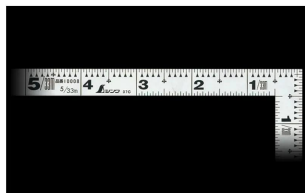

画像は、商品イメージです。

画像は、商品イメージです。

画像は、目盛のイメージです。

画像は、目盛のイメージです。

画像は、直角のイメージです。

画像は、商品の使用イメージです。

シンワ測定(株)

材料にピッタリと当たりケガキやすく、また、光の反射を抑えた艶消し加工を施しました。

10008 : 曲尺 平ぴたシルバー 5寸 表裏同目

長枝

- ・表/外目盛 : 5寸・表/内目盛 : 3寸
- ・裏/外目盛 : 5寸・裏/内目盛 : 3寸

短枝

- ・表/外目盛 : 2.5寸・表/内目盛 : 2寸
- ・裏/外目盛 : 2.5寸・表/内目盛 : 2寸

メーカー販売価格 (税抜) : ¥2,470

販売価格 (税抜) : ¥2,113

価格は商品情報 PDF ダウンロード時のものです。

価格は商品本体のみの価格です。別途送料・手数料等がかかります。

発送予定日 (目安) はサイトの商品ページをご確認ください。

お支払い方法ははかり商店のご利用ガイドをご確認ください。

シンワの曲尺「平ぴたシルバー」は、竿と角が共に薄く平たいので細かい材料にもピッタリと張り付き、ケガキやすくなっています。表面の光の反射を抑えたシルバー仕上げ(艶消し加工)を全面に施しました。また、熱処理により、強度と適度な弾性をもたせています。

外側基点の内目盛付

表面処理 : 全面シルバー仕上げ

強度と適度な弾性を持たせる熱処理

【用途】

- 各種墨付け
- 直角・長さ測定
- ケガキ作業

仕様表

下記の仕様表は該当する型式の仕様です。同じ製品シリーズでも型式の異なる場合は別の仕様となります。

商品番号	601510008
製品コード	1 0 0 0 8
製品名	曲尺 平びた シルバー 5寸 表裏同目
形状	角部：同厚 竿部：平
表目盛・長枝	外目盛：5寸 内目盛：3寸
表目盛・短枝	外目盛：2.5寸 内目盛：2寸
裏目盛・長枝	外目盛：5寸 内目盛：3寸
裏目盛・短枝	外目盛：2.5寸 内目盛：2寸
直角度	1 0 0 mmにつき0.1 mm以下
長さの許容差	± 0.2 mm
長枝サイズ	長さ160×巾15×厚さ1.0 mm
短枝サイズ	長さ80×巾15×厚さ1.0 mm
製品質量	26 g
材質	ステンレス
包装形態	ビニールケース+ヘッダ
JANコード	49 60910 10008 4