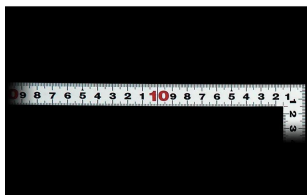

画像は、商品イメージです。

画像は、商品イメージです。

画像は、目盛のイメージです。

画像は、目盛のイメージです。

画像は、直角のイメージです。

画像は、商品の使用イメージです。

シンワ測定(株)

材料にピッタリと当たりケガキやすく、また、光の反射を抑えた艶消し加工を施しました。

10016：曲尺 平びたシルバー 50cm
裏面角目：JIS適合品・十二支付・赤字入

長枝

- ・表/外目盛：50cm・表/内目盛：45cm
- ・裏/外目盛：角目・表/内目盛：丸目/ホゾ

短枝

- ・表/外目盛：25cm・表/内目盛：20cm
- ・裏/外目盛：25cm・裏/内目盛：なし

メーカー販売価格(税抜)：¥3,610

販売価格(税抜)：¥2,602

価格は商品情報 PDF ダウンロード時のものです。

価格は商品本体のみの価格です。別途送料・手数料等がかかります。

発送予定日(目安)はサイトの商品ページをご確認ください。

お支払い方法ははかり商店のご利用ガイドをご確認ください。

シンワの曲尺「平びたシルバー」は、竿と角が共に薄く平たいので細かい材料にもピッタリと張り付き、ケガキやすくなっています。表面の光の反射を抑えたシルバー仕上げ(艶消し加工)を全面に施しました。また、熱処理により、強度と適度な弾性をもたせています。

下記の仕様表は該当する型式の仕様です。同じ製品シリーズでも型式の異なる場合は別の仕様となります。

商品番号	601510016
製品コード	1 0 0 1 6
製品名	曲尺 平びた シルバー 5 0 cm 裏面角目
形状	角部：同厚 竿部：平
表目盛・長枝	外目盛：5 0 cm 内目盛：4 5 cm
表目盛・短枝	外目盛：2 5 cm 内目盛：2 0 cm
裏目盛・長枝	外目盛：角目 内目盛：丸目/ホゾ
裏目盛・短枝	外目盛：2 5 cm 内目盛：なし
直角度	1 0 0 mmにつき0.1 mm以下
長さの許容差	± 0.2 mm
長枝サイズ	長さ5 2 0 × 巾1 5 × 厚さ1.0 mm
短枝サイズ	長さ2 6 0 × 巾1 5 × 厚さ1.0 mm
製品質量	8 7 g
材質	ステンレス
包装形態	ビニールケース
J A Nコード	49 60910 10016 9