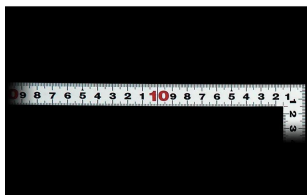

画像は、商品イメージです。

画像は、商品イメージです。

画像は、目盛のイメージです。

画像は、目盛のイメージです。

画像は、直角のイメージです。

画像は、商品の使用イメージです。

シンワ測定(株)

材料にピッタリと当たりケガキやすく、また、光の反射を抑えた艶消し加工を施しました。

10016：曲尺 平びたシルバー 50cm
裏面角目：JIS適合品・十二支付・赤字入

長枝

- ・表/外目盛：50cm・表/内目盛：45cm
- ・裏/外目盛：角目・表/内目盛：丸目/ホゾ

短枝

- ・表/外目盛：25cm・表/内目盛：20cm
- ・裏/外目盛：25cm・裏/内目盛：なし

メーカー販売価格(税抜)：¥3,610

販売価格(税抜)：¥2,602

価格は商品情報 PDF ダウンロード時のものです。

価格は商品本体のみの価格です。別途送料・手数料等がかかります。

発送予定日(目安)はサイトの商品ページをご確認ください。

お支払い方法ははかり商店のご利用ガイドをご確認ください。

シンワの曲尺「平びたシルバー」は、竿と角が共に薄く平たいので細かい材料にもピッタリと張り付き、ケガキやすくなっています。表面の光の反射を抑えたシルバー仕上げ(艶消し加工)を全面に施しました。また、熱処理により、強度と適度な弾性をもたせています。

ご要望の方は、お問い合わせをお願い致します。

仕様表

下記の仕様表は該当する型式の仕様です。同じ製品シリーズでも型式の異なる場合は別の仕様となります。

商品番号	601510016
製品コード	1 0 0 1 6
製品名	曲尺 平びた シルバー 5 0 cm 裏面角目
形状	角部：同厚 竿部：平
表目盛・長枝	外目盛：5 0 cm 内目盛：4 5 cm
表目盛・短枝	外目盛：2 5 cm 内目盛：2 0 cm
裏目盛・長枝	外目盛：角目 内目盛：丸目/ホゾ
裏目盛・短枝	外目盛：2 5 cm 内目盛：なし
直角度	1 0 0 mmにつき 0.1 mm以下
長さの許容差	± 0.2 mm
長枝サイズ	長さ 5 2 0 × 巾 1 5 × 厚さ 1.0 mm
短枝サイズ	長さ 2 6 0 × 巾 1 5 × 厚さ 1.0 mm
製品質量	8 7 g
材質	ステンレス
包装形態	ビニールケース
J A Nコード	49 60910 10016 9