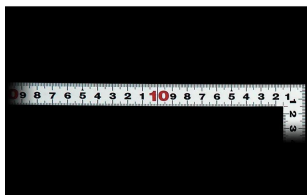

画像は、商品イメージです。

画像は、商品イメージです。

画像は、目盛のイメージです。

画像は、目盛のイメージです。

画像は、直角のイメージです。

画像は、商品の使用イメージです。

シンワ測定(株)

材料にピッタリと当たりケガキやすく、また、光の反射を抑えた艶消し加工を施しました。

10016：曲尺 平びたシルバー 50cm
裏面角目：JIS適合品・十二支付・赤字入

長枝

- ・表/外目盛：50cm・表/内目盛：45cm
- ・裏/外目盛：角目・表/内目盛：丸目/ホゾ

短枝

- ・表/外目盛：25cm・表/内目盛：20cm
- ・裏/外目盛：25cm・裏/内目盛：なし

メーカー販売価格(税抜)：¥3,610

販売価格(税抜)：¥2,602

価格は商品情報 PDF ダウンロード時のものです。

価格は商品本体のみの価格です。別途送料・手数料等がかかります。

発送予定日(目安)はサイトの商品ページをご確認ください。

お支払い方法ははかり商店のご利用ガイドをご確認ください。

シンワの曲尺「平びたシルバー」は、竿と角が共に薄く平たいので細かい材料にもピッタリと張り付き、ケガキやすくなっています。表面の光の反射を抑えたシルバー仕上げ(艶消し加工)を全面に施しました。また、熱処理により、強度と適度な弾性をもたせています。

ご要望の方は、お問い合わせをお願い致します。

仕様表

下記の仕様表は該当する型式の仕様です。同じ製品シリーズでも型式の異なる場合は別の仕様となります。

商品番号	601510016
製品コード	1 0 0 1 6
製品名	曲尺 平びた シルバー 5 0 cm 裏面角目
形状	角部：同厚 竿部：平
表目盛・長枝	外目盛：5 0 cm 内目盛：4 5 cm
表目盛・短枝	外目盛：2 5 cm 内目盛：2 0 cm
裏目盛・長枝	外目盛：角目 内目盛：丸目/ホゾ
裏目盛・短枝	外目盛：2 5 cm 内目盛：なし
直角度	1 0 0 mmにつき0.1 mm以下
長さの許容差	± 0.2 mm
長枝サイズ	長さ5 2 0 × 巾1 5 × 厚さ1.0 mm
短枝サイズ	長さ2 6 0 × 巾1 5 × 厚さ1.0 mm
製品質量	8 7 g
材質	ステンレス
包装形態	ビニールケース
J A Nコード	49 60910 10016 9