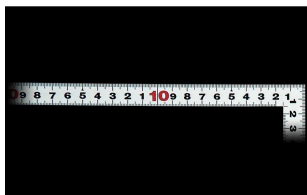

画像は、商品イメージです。

画像は、商品イメージです。

画像は、目盛のイメージです。

画像は、目盛のイメージです。

画像は、直角のイメージです。

画像は、商品の使用イメージです。

## シンワ測定(株)

材料にピッタリと当たりケガキやすく、また、光の反射を抑えた艶消し加工を施しました。

10016：曲尺 平びたシルバー 50cm  
裏面角目：JIS適合品・十二支付・赤字入

### 長枝

- ・表/外目盛：50cm・表/内目盛：45cm
- ・裏/外目盛：角目・表/内目盛：丸目/ホゾ

## 仕様表

下記の仕様表は該当する型式の仕様です。同じ製品シリーズでも型式の異なる場合は別の仕様となります。

商品番号	601510016
製品コード	1 0 0 1 6
製品名	曲尺 平びた シルバー 5 0 cm 裏面角目
形状	角部：同厚 竿部：同厚
表目盛・長枝	外目盛：5 0 cm 内目盛：4 5 cm
表目盛・短枝	外目盛：2 5 cm 内目盛：2 0 cm
裏目盛・長枝	外目盛：角目 内目盛：丸目/ホゾ
裏目盛・短枝	外目盛：2 5 cm 内目盛：なし
直角度	1 0 0 mmにつき0.1 mm以下
長さの許容差	± 0.2 mm
長枝サイズ	長さ5 2 0 × 巾1 5 × 厚さ1.0 mm
短枝サイズ	長さ2 6 0 × 巾1 5 × 厚さ1.0 mm
製品質量	8 7 g
材質	ステンレス
包装形態	ビニールケース
J A Nコード	49 60910 10016 9