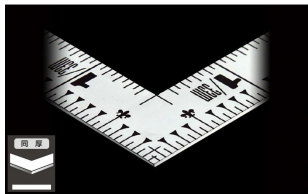

### 【用途】

- 各種墨付け
- 直角・長さ測定
- ケガキ作業

十二支のご指定が可能です。ご指定が無い場合は、何かしらの干支が付きます。

ご指定された干支の在庫がない場合は、納期未定となりますのでご注意ください。

ご要望の方は、お問い合わせをお願い致します。

ケガキ作業

画像は、目盛のイメージです。

10590・10598

画像は、目盛のイメージです。

画像は、直角のイメージです。

画像は、商品の使用イメージです。

## 仕様表

下記の仕様表は該当する型式の仕様です。同じ製品シリーズでも型式の異なる場合は別の仕様となります。

商品番号	601510590
製品コード	10590
製品名	曲尺 平びた シルバー 1尺5寸 裏面角目
形状	角部：同厚 竿部：平
表目盛・長枝	外目盛：1尺5寸 内目盛：1尺
表目盛・短枝	外目盛：7.5寸 内目盛：7寸
裏目盛・長枝	外目盛：角目 内目盛：吉凶/ホゾ
裏目盛・短枝	外目盛：7.5寸 内目盛：丸目
直角度	100mmにつき0.1mm以下
長さの許容差	±0.2mm
長枝サイズ	長さ485×巾15×厚さ1.0mm
短枝サイズ	長さ242.5×巾15×厚さ1.0mm
製品質量	82g
材質	ステンレス
包装形態	ビニールケース
JANコード	4960910105904