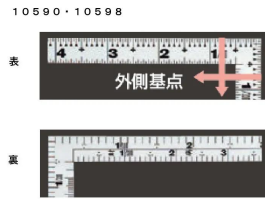

- ・表/外目盛：7.5寸・表/内目盛：7寸
- ・裏/外目盛：7.5寸・裏/内目盛：丸目

メーカー販売価格(税抜)：¥3,610

販売価格(税抜)：¥2,602

価格は商品情報 PDF ダウンロード時のものです。

価格は商品本体のみの価格です。別途送料・手数料等がかかります。

発送予定日(目安)はサイトの商品ページをご確認ください。

お支払い方法ははかり商店のご利用ガイドをご確認ください。

シンワの曲尺「平びたシルバー」は、竿と角が共に薄く平たいので細かい材料にもピッタリと張り付き、ケガキやすくなっています。表面の光の反射を抑えたシルバー仕上げ(艶消し加工)を全面に施しました。また、熱処理により、強度と適度な弾性をもたせています。

外側基点の内目盛付

表面処理：全面シルバー仕上げ

強度と適度な弾性を持たせる熱処理

【用途】

- 各種墨付け
- 直角・長さ測定
- ケガキ作業

十二支のご指定が可能です。ご指定が無い場合は、何かしらの干支が付きます。

ご指定された干支の在庫がない場合は、納期未定となりますのでご注意ください。

ご要望の方は、お問い合わせをお願い致します。

ケガキ作業

画像は、目盛のイメージです。

画像は、目盛のイメージです。

画像は、直角のイメージです。

画像は、商品の使用イメージです。

仕様表

下記の仕様表は該当する型式の仕様です。同じ製品シリーズでも型式の異なる場合は別の仕様となります。

商品番号	601510590
製品コード	10590
製品名	曲尺 平びた シルバー 1尺5寸 裏面角目
形状	角部：同厚 竿部：平
表目盛・長枝	外目盛：1尺5寸 内目盛：1尺
表目盛・短枝	外目盛：7.5寸 内目盛：7寸
裏目盛・長枝	外目盛：角目 内目盛：吉凶/ホゾ
裏目盛・短枝	外目盛：7.5寸 内目盛：丸目
直角度	100mmにつき0.1mm以下
長さの許容差	±0.2mm
長枝サイズ	長さ485×巾15×厚さ1.0mm
短枝サイズ	長さ242.5×巾15×厚さ1.0mm
製品質量	82g
材質	ステンレス
包装形態	ビニールケース
JANコード	4960910105904

機能一覧

下記の機能はこの商品シリーズの機能です。オプション追加時のものも含まれます。詳しくはお問い合わせください。

長さ測定	深さ測定	艶消し加工	エッチング加工	赤数字入
十二支付	両面目盛	角目	丸目	ほぞ穴
内目盛外側基点	内目盛端面基点			

商品情報はQRコードからもご確認頂けます