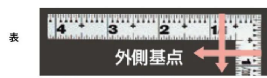

### 外側基点の内目盛付

表面処理：全面シルバー仕上げ

強度と適度な弾性を持たせる熱処理

### 【用途】

- 各種墨付け
- 直角・長さ測定
- ケガキ作業

十二支のご指定が可能です。ご指定が無い場合は、何かしらの干支が付きます。

ご指定された干支の在庫がない場合は、納期未定となりますのでご注意ください。

ご要望の方は、お問い合わせをお願い致します。

ケガキ作業

画像は、目盛のイメージです。

10590・10598

画像は、目盛のイメージです。

画像は、直角のイメージです。

画像は、商品の使用イメージです。

## 仕様表

下記の仕様表は該当する型式の仕様です。同じ製品シリーズでも型式の異なる場合は別の仕様となります。

商品番号	601510590
製品コード	10590
製品名	曲尺 平びた シルバー 1尺5寸 裏面角目
形状	角部：同厚 竿部：平
表目盛・長枝	外目盛：1尺5寸 内目盛：1尺
表目盛・短枝	外目盛：7.5寸 内目盛：7寸
裏目盛・長枝	外目盛：角目 内目盛：吉凶/ホゾ
裏目盛・短枝	外目盛：7.5寸 内目盛：丸目
直角度	100mmにつき0.1mm以下
長さの許容差	±0.2mm
長枝サイズ	長さ485×巾15×厚さ1.0mm
短枝サイズ	長さ242.5×巾15×厚さ1.0mm
製品質量	82g
材質	ステンレス
包装形態	ビニールケース
JANコード	4960910105904