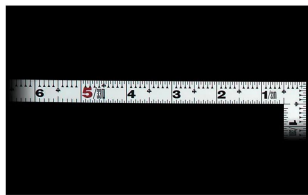

画像は、目盛のイメージです。