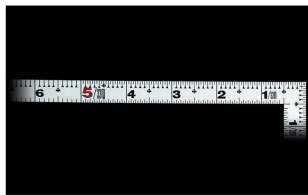

画像は、目盛のイメージです。

10590・10598