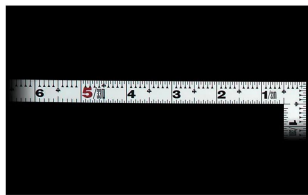

画像は、商品イメージです。

画像は、商品イメージです。

シンワ測定(株)

材料にピッタリと当たりケガキやすく、また、光の反射を抑えた艶消し加工を施しました。

10590：曲尺 平びたシルバー 1尺5寸
裏面角目：十二支付・赤数字入

長枝

- ・表/外目盛：1尺5寸・表/内目盛：1尺
- ・裏/外目盛：角目・表/内目盛：吉凶/ホゾ

短枝

- ・表/外目盛：7.5寸・表/内目盛：7寸
- ・裏/外目盛：7.5寸・裏/内目盛：丸目

メーカー販売価格（税抜）：¥3,610

販売価格（税抜）：¥2,602

価格は商品情報 PDF ダウンロード時のものです。

価格は商品本体のみの価格です。別途送料・手数料等がかかります。

発送予定日（目安）はサイトの商品ページをご確認ください。

お支払い方法ははかり商店のご利用ガイドをご確認ください。

シンワの曲尺「平びたシルバー」は、竿と角が共に薄く平たいので細かい材料にもピッタリと張り付き、ケガキやすくなっています。表面の光の反射を抑えたシルバー仕上げ(艶消し加工)を全面に施しました。また、熱処理により、強度と適度な弾性をもたせています。

外側基点の内目盛付

表面処理：全面シルバー仕上げ

強度と適度な弾性を持たせる熱処理

【用途】

- 各種墨付け
- 直角・長さ測定
- ケガキ作業

十二支のご指定が可能です。ご指定が無い場合は、何かしらの干支が付きます。

ご指定された干支の在庫がない場合は、納期未定となりますのでご注意ください。

ご要望の方は、お問い合わせをお願い致します。

ケガキ作業

画像は、目盛のイメージです。

画像は、目盛のイメージです。

画像は、直角のイメージです。

画像は、商品の使用イメージです。

仕様表

下記の仕様表は該当する型式の仕様です。同じ製品シリーズでも型式の異なる場合は別の仕様となります。

商品番号	601510590
製品コード	10590
製品名	曲尺 平びた シルバー 1尺5寸 裏面角目
形状	角部：同厚 竿部：平
表目盛・長枝	外目盛：1尺5寸 内目盛：1尺
表目盛・短枝	外目盛：7.5寸 内目盛：7寸
裏目盛・長枝	外目盛：角目 内目盛：吉凶/ホゾ
裏目盛・短枝	外目盛：7.5寸 内目盛：丸目
直角度	100mmにつき0.1mm以下
長さの許容差	±0.2mm
長枝サイズ	長さ485×巾15×厚さ1.0mm
短枝サイズ	長さ242.5×巾15×厚さ1.0mm
製品質量	82g
材質	ステンレス
包装形態	ビニールケース
JANコード	4960910105904