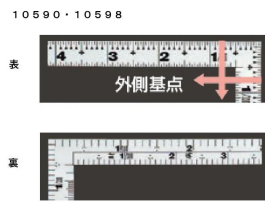

- ・表/外目盛：7.5寸・表/内目盛：7寸
- ・裏/外目盛：7.5寸・裏/内目盛：丸目

メーカー販売価格(税抜)：¥3,610

販売価格(税抜)：¥2,602

価格は商品情報 PDF ダウンロード時のものです。

価格は商品本体のみの価格です。別途送料・手数料等がかかります。

発送予定日(目安)はサイトの商品ページをご確認ください。

お支払い方法ははかり商店のご利用ガイドをご確認ください。

シンワの曲尺「平びたシルバー」は、竿と角が共に薄く平たいので細かい材料にもピッタリと張り付き、ケガキやすくなっています。表面の光の反射を抑えたシルバー仕上げ(艶消し加工)を全面に施しました。また、熱処理により、強度と適度な弾性をもたせています。

外側基点の内目盛付

表面処理：全面シルバー仕上げ

強度と適度な弾性を持たせる熱処理

【用途】

- 各種墨付け
- 直角・長さ測定
- ケガキ作業

十二支のご指定が可能です。ご指定が無い場合は、何かしらの干支が付きます。

ご指定された干支の在庫がない場合は、納期未定となりますのでご注意ください。

ご要望の方は、お問い合わせをお願い致します。

ケガキ作業

画像は、目盛のイメージです。

画像は、目盛のイメージです。

画像は、直角のイメージです。

画像は、商品の使用イメージです。

仕様表

下記の仕様表は該当する型式の仕様です。同じ製品シリーズでも型式の異なる場合は別の仕様となります。

商品番号	601510590
製品コード	10590
製品名	曲尺 平びた シルバー 1尺5寸 裏面角目
形状	角部：同厚 竿部：平
表目盛・長枝	外目盛：1尺5寸 内目盛：1尺
表目盛・短枝	外目盛：7.5寸 内目盛：7寸
裏目盛・長枝	外目盛：角目 内目盛：吉凶/ホゾ
裏目盛・短枝	外目盛：7.5寸 内目盛：丸目
直角度	100mmにつき0.1mm以下
長さの許容差	±0.2mm
長枝サイズ	長さ485×巾15×厚さ1.0mm
短枝サイズ	長さ242.5×巾15×厚さ1.0mm
製品質量	82g
材質	ステンレス
包装形態	ビニールケース
JANコード	4960910105904

機能一覧

下記の機能はこの商品シリーズの機能です。オプション追加時のものも含まれます。詳しくはお問い合わせください。

長さ測定	深さ測定	艶消し加工	エッチング加工	赤数字入
十二支付	両面目盛	角目	丸目	ほぞ穴
内目盛外側基点	内目盛端面基点			

商品情報はQRコードからもご確認頂けます