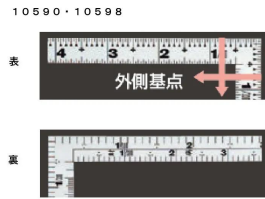

- ・表/外目盛：7.5寸・表/内目盛：7寸
- ・裏/外目盛：7.5寸・裏/内目盛：丸目

メーカー販売価格（税抜）：¥3,610

販売価格（税抜）：¥2,602

価格は商品情報 PDF ダウンロード時のものです。

価格は商品本体のみの価格です。別途送料・手数料等がかかります。

発送予定日（目安）はサイトの商品ページをご確認ください。

お支払い方法ははかり商店のご利用ガイドをご確認ください。

シンワの曲尺「平びたシルバー」は、竿と角が共に薄く平たいので細かい材料にもピッタリと張り付き、ケガキやすくなっています。表面の光の反射を抑えたシルバー仕上げ(艶消し加工)を全面に施しました。また、熱処理により、強度と適度な弾性をもたせています。

外側基点の内目盛付

表面処理：全面シルバー仕上げ

強度と適度な弾性を持たせる熱処理

【用途】

- 各種墨付け
- 直角・長さ測定
- ケガキ作業

十二支のご指定が可能です。ご指定が無い場合は、何かしらの干支が付きます。

ご指定された干支の在庫がない場合は、納期未定となりますのでご注意ください。

ご要望の方は、お問い合わせをお願い致します。

ケガキ作業

画像は、目盛のイメージです。

画像は、目盛のイメージです。

画像は、直角のイメージです。

画像は、商品の使用イメージです。

仕様表

下記の仕様表は該当する型式の仕様です。同じ製品シリーズでも型式の異なる場合は別の仕様となります。

商品番号	601510590
製品コード	10590
製品名	曲尺 平びた シルバー 1尺5寸 裏面角目
形状	角部：同厚 竿部：平
表目盛・長枝	外目盛：1尺5寸 内目盛：1尺
表目盛・短枝	外目盛：7.5寸 内目盛：7寸
裏目盛・長枝	外目盛：角目 内目盛：吉凶/ホゾ
裏目盛・短枝	外目盛：7.5寸 内目盛：丸目
直角度	100mmにつき0.1mm以下
長さの許容差	±0.2mm
長枝サイズ	長さ485×巾15×厚さ1.0mm
短枝サイズ	長さ242.5×巾15×厚さ1.0mm
製品質量	82g
材質	ステンレス
包装形態	ビニールケース
JANコード	4960910105904

機能一覧

下記の機能はこの商品シリーズの機能です。オプション追加時のものも含まれます。詳しくはお問い合わせください。

長さ測定	深さ測定	艶消し加工	エッチング加工	赤数字入
十二支付	両面目盛	角目	丸目	ほぞ穴
内目盛外側基点	内目盛端面基点			

商品情報はQRコードからもご確認頂けます