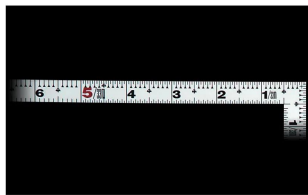

画像は、商品イメージです。

画像は、商品イメージです。

シンワ測定(株)

材料にピッタリと当たりケガキやすく、また、光の反射を抑えた艶消し加工を施しました。

**10590：曲尺 平びたシルバー 1尺5寸
裏面角目：十二支付・赤数字入**

長枝

- ・表/外目盛：1尺5寸・表/内目盛：1尺
- ・裏/外目盛：角目・表/内目盛：吉凶/ホゾ

短枝

- ・表/外目盛：7.5寸・表/内目盛：7寸
- ・裏/外目盛：7.5寸・裏/内目盛：丸目

メーカー販売価格(税抜)：¥3,610

販売価格(税抜)：¥2,602

価格は商品情報 PDF ダウンロード時のものです。

価格は商品本体のみの価格です。別途送料・手数料等がかかります。

発送予定日(目安)はサイトの商品ページをご確認ください。

お支払い方法ははかり商店のご利用ガイドをご確認ください。

シンワの曲尺「平びたシルバー」は、竿と角が共に薄く平たいので細かい材料にもピッタリと張り付き、ケガキやすくなっています。表面の光の反射を抑えたシルバー仕上げ(艶消し加工)を全面に施しました。また、熱処理により、強度と適度な弾性をもたせています。

外側基点の内目盛付

表面処理：全面シルバー仕上げ

強度と適度な弾性を持たせる熱処理

【用途】

- 各種墨付け
- 直角・長さ測定
- ケガキ作業

十二支のご指定が可能です。ご指定が無い場合は、何かしらの干支が付きます。

ご指定された干支の在庫がない場合は、納期未定となりますのでご注意ください。

ご要望の方は、お問い合わせをお願い致します。

ケガキ作業

画像は、目盛のイメージです。

画像は、目盛のイメージです。

画像は、直角のイメージです。

画像は、商品の使用イメージです。

仕様表

下記の仕様表は該当する型式の仕様です。同じ製品シリーズでも型式の異なる場合は別の仕様となります。

商品番号	601510590
製品コード	10590
製品名	曲尺 平びた シルバー 1尺5寸 裏面角目
形状	角部：同厚 竿部：平
表目盛・長枝	外目盛：1尺5寸 内目盛：1尺
表目盛・短枝	外目盛：7.5寸 内目盛：7寸
裏目盛・長枝	外目盛：角目 内目盛：吉凶/ホゾ
裏目盛・短枝	外目盛：7.5寸 内目盛：丸目
直角度	100mmにつき0.1mm以下
長さの許容差	±0.2mm
長枝サイズ	長さ485×巾15×厚さ1.0mm
短枝サイズ	長さ242.5×巾15×厚さ1.0mm
製品質量	82g
材質	ステンレス
包装形態	ビニールケース
JANコード	4960910105904