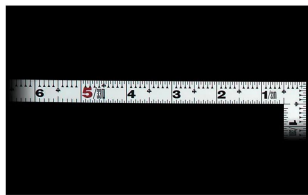

画像は、商品イメージです。

画像は、商品イメージです。

シンワ測定(株)

材料にピッタリと当たりケガキやすく、また、光の反射を抑えた艶消し加工を施しました。

10590：曲尺 平びたシルバー 1尺5寸
裏面角目：十二支付・赤数字入

長枝

- ・表/外目盛：1尺5寸・表/内目盛：1尺
- ・裏/外目盛：角目・表/内目盛：吉凶/ホゾ

短枝

- ・表/外目盛：7.5寸・表/内目盛：7寸
- ・裏/外目盛：7.5寸・裏/内目盛：丸目

メーカー販売価格(税抜)：¥3,610

販売価格(税抜)：¥2,602

価格は商品情報 PDF ダウンロード時のものです。

価格は商品本体のみの価格です。別途送料・手数料等がかかります。

発送予定日(目安)はサイトの商品ページをご確認ください。

お支払い方法ははかり商店のご利用ガイドをご確認ください。

シンワの曲尺「平びたシルバー」は、竿と角が共に薄く平たいので細かい材料にもピッタリと張り付き、ケガキやすくなっています。表面の光の反射を抑えたシルバー仕上げ(艶消し加工)を全面に施しました。また、熱処理により、強度と適度な弾性をもたせています。

外側基点の内目盛付

表面処理：全面シルバー仕上げ

強度と適度な弾性を持たせる熱処理

【用途】

- 各種墨付け
- 直角・長さ測定
- ケガキ作業

十二支のご指定が可能です。ご指定が無い場合は、何かしらの干支が付きます。

ご指定された干支の在庫がない場合は、納期未定となりますのでご注意ください。

ご要望の方は、お問い合わせをお願い致します。

ケガキ作業

画像は、目盛のイメージです。

画像は、目盛のイメージです。

画像は、直角のイメージです。

画像は、商品の使用イメージです。

仕様表

下記の仕様表は該当する型式の仕様です。同じ製品シリーズでも型式の異なる場合は別の仕様となります。

商品番号	601510590
製品コード	10590
製品名	曲尺 平びた シルバー 1尺5寸 裏面角目
形状	角部：同厚 竿部：平
表目盛・長枝	外目盛：1尺5寸 内目盛：1尺
表目盛・短枝	外目盛：7.5寸 内目盛：7寸
裏目盛・長枝	外目盛：角目 内目盛：吉凶/ホゾ
裏目盛・短枝	外目盛：7.5寸 内目盛：丸目
直角度	100mmにつき0.1mm以下
長さの許容差	±0.2mm
長枝サイズ	長さ485×巾15×厚さ1.0mm
短枝サイズ	長さ242.5×巾15×厚さ1.0mm
製品質量	82g
材質	ステンレス
包装形態	ビニールケース
JANコード	4960910105904