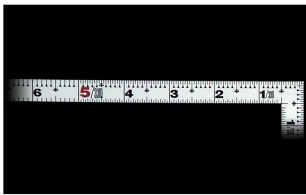

画像は、商品イメージです。

画像は、商品イメージです。

シンワ測定株式会社

画像は、目盛のイメージです。

シンワ測定株式会社

10590・10598

画像は、目盛のイメージです。

シンワ測定株式会社

画像は、直角のイメージです。

シンワ測定株式会社

画像は、商品の使用イメージです。

シンワ測定株式会社

シンワ測定(株)

材料にピッタリと当たりケガキやすく、また、光の反射を抑えた艶消し加工を施しました。

10598：曲尺 平びたシルバー 1尺6寸
裏面角目：十二支付・赤数字入

長枝

- ・表/外目盛：1尺6寸・表/内目盛：1尺
- ・裏/外目盛：角目・表/内目盛：吉凶/ホゾ

短枝

- ・表/外目盛：8寸・表/内目盛：7寸
- ・裏/外目盛：8寸・裏/内目盛：丸目

メーカー販売価格(税抜)：¥3,610

販売価格(税抜)：¥2,602

価格は商品情報 PDF ダウンロード時のものです。

価格は商品本体のみの価格です。別途送料・手数料等がかかります。

発送予定日(目安)はサイトの商品ページをご確認ください。

十二支のご指定が可能です。ご指定が無い場合は、何かしらの干支が付きます。

ご指定された干支の在庫がない場合は、納期未定となりますのでご注意ください。

ご要望の方は、お問い合わせをお願い致します。

仕様表

下記の仕様表は該当する型式の仕様です。同じ製品シリーズでも型式の異なる場合は別の仕様となります。

商品番号	601510598
製品コード	10598
製品名	曲尺 平びた シルバー 1尺6寸 裏面角目
形状	角部：同厚 竿部：平
表目盛・長枝	外目盛：1尺6寸 内目盛：1尺
表目盛・短枝	外目盛：8寸 内目盛：7寸
裏目盛・長枝	外目盛：角目 内目盛：吉凶/ホゾ
裏目盛・短枝	外目盛：8寸 内目盛：丸目
直角度	100mmにつき0.1mm以下
長さの許容差	±0.2mm
長枝サイズ	長さ520×巾15×厚さ1.0mm
短枝サイズ	長さ260×巾15×厚さ1.0mm
製品質量	87g
材質	ステンレス
包装形態	ビニールケース
JANコード	4960910105980