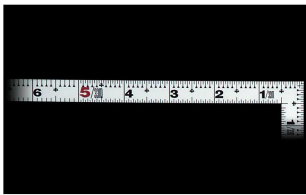

画像は、商品イメージです。

画像は、商品イメージです。

シンワ測定(株)

材料にピッタリと当たりケガキやすく、また、光の反射を抑えた艶消し加工を施しました。

**10598：曲尺 平びたシルバー 1尺6寸
裏面角目：十二支付・赤数字入**

長枝

- ・表/外目盛：1尺6寸・表/内目盛：1尺
- ・裏/外目盛：角目・表/内目盛：吉凶/ホゾ

短枝

- ・表/外目盛：8寸・表/内目盛：7寸
- ・裏/外目盛：8寸・裏/内目盛：丸目

メーカー販売価格（税抜）：¥3,280

販売価格（税抜）：¥2,602

価格は商品情報 PDF ダウンロード時のものです。

価格は商品本体のみの価格です。別途送料・手数料等がかかります。

発送予定日（目安）はサイトの商品ページをご確認ください。

お支払い方法ははかり商店のご利用ガイドをご確認ください。

シンワの曲尺「平びたシルバー」は、竿と角が共に薄く平たいので細かい材料にもピッタリと張り付き、ケガキやすくなっています。表面の光の反射を抑えたシルバー仕上げ(艶消し加工)を全面に施しました。また、熱処理により、強度と適度な弾性をもたせています。

外側基点の内目盛付

表面処理：全面シルバー仕上げ

強度と適度な弾性を持たせる熱処理

【用途】

- 各種墨付け
- 直角・長さ測定
- ケガキ作業

十二支のご指定が可能です。ご指定が無い場合は、何かしらの干支が付きます。

ご指定された干支の在庫がない場合は、納期未定となりますのでご注意ください。

ご要望の方は、お問い合わせをお願い致します。

画像は、目盛のイメージです。

10590・10598

画像は、目盛のイメージです。

画像は、直角のイメージです。

画像は、商品の使用イメージです。

仕様表

下記の仕様表は該当する型式の仕様です。同じ製品シリーズでも型式の異なる場合は別の仕様となります。

商品番号	601510598
製品コード	10598
製品名	曲尺 平びた シルバー 1尺6寸 裏面角目
形状	角部：同厚 竿部：同厚
表目盛・長枝	外目盛：1尺6寸 内目盛：1尺
表目盛・短枝	外目盛：8寸 内目盛：7寸
裏目盛・長枝	外目盛：角目 内目盛：吉凶/ホゾ
裏目盛・短枝	外目盛：8寸 内目盛：丸目
直角度	100mmにつき0.1mm以下
長さの許容差	±0.2mm
長枝サイズ	長さ520×巾15×厚さ1.0mm
短枝サイズ	長さ260×巾15×厚さ1.0mm
製品質量	87g
材質	ステンレス
包装形態	ビニールケース
JANコード	4960910105980