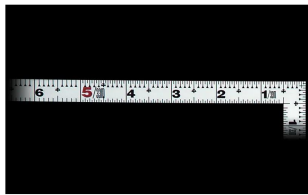

画像は、商品イメージです。

画像は、商品イメージです。

シンワ測定(株)

材料にピッタリと当たりケガキやすく、また、光の反射を抑えた艶消し加工を施しました。

10598：曲尺 平びたシルバー 1尺6寸
裏面角目：十二支付・赤数字入

長枝

- ・表/外目盛：1尺6寸・表/内目盛：1尺
- ・裏/外目盛：角目・表/内目盛：吉凶/ホゾ

短枝

- ・表/外目盛：8寸・表/内目盛：7寸
- ・裏/外目盛：8寸・裏/内目盛：丸目

メーカー販売価格（税抜）：¥3,610

販売価格（税抜）：¥2,602

価格は商品情報 PDF ダウンロード時のものです。

価格は商品本体のみの価格です。別途送料・手数料等がかかります。

発送予定日（目安）はサイトの商品ページをご確認ください。

お支払い方法ははかり商店のご利用ガイドをご確認ください。

シンワの曲尺「平びたシルバー」は、竿と角が共に薄く平たいので細かい材料にもピッタリと張り付き、ケガキやすくなっています。表面の光の反射を抑えたシルバー仕上げ(艶消し加工)を全面に施しました。また、熱処理により、強度と適度な弾性をもたせています。

外側基点の内目盛付

表面処理：全面シルバー仕上げ

強度と適度な弾性を持たせる熱処理

【用途】

- 各種墨付け
- 直角・長さ測定
- ケガキ作業

十二支のご指定が可能です。ご指定が無い場合は、何かしらの干支が付きます。

ご指定された干支の在庫がない場合は、納期未定となりますのでご注意ください。

ご要望の方は、お問い合わせをお願い致します。

画像は、目盛のイメージです。

10590・10598

画像は、目盛のイメージです。

画像は、直角のイメージです。

画像は、商品の使用イメージです。

仕様表

下記の仕様表は該当する型式の仕様です。同じ製品シリーズでも型式の異なる場合は別の仕様となります。

商品番号	601510598
製品コード	10598
製品名	曲尺 平びた シルバー 1尺6寸 裏面角目
形状	角部：同厚 竿部：平
表目盛・長枝	外目盛：1尺6寸 内目盛：1尺
表目盛・短枝	外目盛：8寸 内目盛：7寸
裏目盛・長枝	外目盛：角目 内目盛：吉凶/ホゾ
裏目盛・短枝	外目盛：8寸 内目盛：丸目
直角度	100mmにつき0.1mm以下
長さの許容差	±0.2mm
長枝サイズ	長さ520×巾15×厚さ1.0mm
短枝サイズ	長さ260×巾15×厚さ1.0mm
製品質量	87g
材質	ステンレス
包装形態	ビニールケース
JANコード	4960910105980