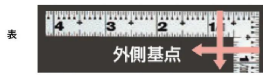

画像は、商品イメージです。

画像は、商品イメージです。

画像は、目盛のイメージです。

10590・10598

画像は、目盛のイメージです。

画像は、直角のイメージです。

画像は、商品の使用イメージです。

シンワ測定(株)

材料にピッタリと当たりケガキやすく、また、光の反射を抑えた艶消し加工を施しました。

10598：曲尺 平びたシルバー 1尺6寸
裏面角目：十二支付・赤数字入

長枝

- ・表/外目盛：1尺6寸・表/内目盛：1尺
- ・裏/外目盛：角目・表/内目盛：吉凶/ホゾ

短枝

- ・表/外目盛：8寸・表/内目盛：7寸
- ・裏/外目盛：8寸・裏/内目盛：丸目

メーカー販売価格（税抜）：¥3,610

販売価格（税抜）：¥2,602

価格は商品情報 PDF ダウンロード時のものです。

価格は商品本体のみの価格です。別途送料・手数料等がかかります。

発送予定日（目安）はサイトの商品ページをご確認ください。

お支払い方法ははかり商店のご利用ガイドをご確認ください。

シンワの曲尺「平びたシルバー」は、竿と角が共に薄く平たいので細かい材料にもピッタリと張り付き、ケガキやすくなっています。表面の光の反射を抑えたシルバー仕上げ(艶消し加工)を全面に施しました。また、熱処理により、強度と適度な弾性をもたせています。

仕様表

下記の仕様表は該当する型式の仕様です。同じ製品シリーズでも型式の異なる場合は別の仕様となります。

商品番号	601510598
製品コード	10598
製品名	曲尺 平びた シルバー 1尺6寸 裏面角目
形状	角部：同厚 竿部：平
表目盛・長枝	外目盛：1尺6寸 内目盛：1尺
表目盛・短枝	外目盛：8寸 内目盛：7寸
裏目盛・長枝	外目盛：角目 内目盛：吉凶/ホゾ
裏目盛・短枝	外目盛：8寸 内目盛：丸目
直角度	100mmにつき0.1mm以下
長さの許容差	±0.2mm
長枝サイズ	長さ520×巾15×厚さ1.0mm
短枝サイズ	長さ260×巾15×厚さ1.0mm
製品質量	87g
材質	ステンレス
包装形態	ビニールケース
JANコード	4960910105980