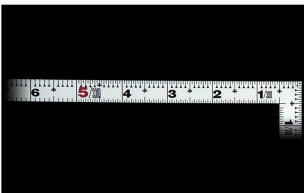

画像は、商品イメージです。

画像は、商品イメージです。

画像は、目盛のイメージです。

10590・10598

画像は、目盛のイメージです。

画像は、直角のイメージです。

画像は、商品の使用イメージです。

シンワ測定(株)

材料にピッタリと当たりケガキやすく、また、光の反射を抑えた艶消し加工を施しました。

10598：曲尺 平びたシルバー 1尺6寸
裏面角目：十二支付・赤数字入

長枝

- ・表/外目盛：1尺6寸・表/内目盛：1尺
- ・裏/外目盛：角目・表/内目盛：吉凶/ホゾ

短枝

- ・表/外目盛：8寸・表/内目盛：7寸
- ・裏/外目盛：8寸・裏/内目盛：丸目

メーカー販売価格（税抜）：¥3,610

販売価格（税抜）：¥2,602

価格は商品情報 PDF ダウンロード時のものです。

価格は商品本体のみの価格です。別途送料・手数料等がかかります。

発送予定日（目安）はサイトの商品ページをご確認ください。

お支払い方法ははかり商店のご利用ガイドをご確認ください。

シンワの曲尺「平びたシルバー」は、竿と角が共に薄く平たいので細かい材料にもピッタリと張り付き、ケガキやすくなっています。表面の光の反射を抑えたシルバー仕上げ(艶消し加工)を全面に施しました。また、熱処理により、強度と適度な弾性をもたせています。

仕様表

下記の仕様表は該当する型式の仕様です。同じ製品シリーズでも型式の異なる場合は別の仕様となります。

商品番号	601510598
製品コード	10598
製品名	曲尺 平びた シルバー 1尺6寸 裏面角目
形状	角部：同厚 竿部：平
表目盛・長枝	外目盛：1尺6寸 内目盛：1尺
表目盛・短枝	外目盛：8寸 内目盛：7寸
裏目盛・長枝	外目盛：角目 内目盛：吉凶/ホゾ
裏目盛・短枝	外目盛：8寸 内目盛：丸目
直角度	100mmにつき0.1mm以下
長さの許容差	±0.2mm
長枝サイズ	長さ520×巾15×厚さ1.0mm
短枝サイズ	長さ260×巾15×厚さ1.0mm
製品質量	87g
材質	ステンレス
包装形態	ビニールケース
JANコード	4960910105980