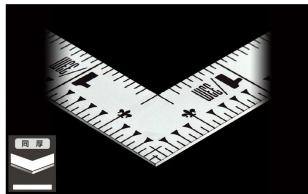

画像は、商品イメージです。

画像は、商品イメージです。

シンワ測定(株)

材料にピッタリと当たりケガキやすく、また、光の反射を抑えた艶消し加工を施しました。

10598：曲尺 平びたシルバー 1尺6寸
裏面角目：十二支付・赤数字入

長枝

- ・表/外目盛：1尺6寸・表/内目盛：1尺
- ・裏/外目盛：角目・表/内目盛：吉凶/ホゾ

短枝

- ・表/外目盛：8寸・表/内目盛：7寸
- ・裏/外目盛：8寸・裏/内目盛：丸目

メーカー販売価格（税抜）：¥3,610

販売価格（税抜）：¥2,602

価格は商品情報 PDF ダウンロード時のものです。

価格は商品本体のみの価格です。別途送料・手数料等がかかります。

発送予定日（目安）はサイトの商品ページをご確認ください。

お支払い方法ははかり商店のご利用ガイドをご確認ください。

シンワの曲尺「平びたシルバー」は、竿と角が共に薄く平たいので細かい材料にもピッタリと張り付き、ケガキやすくなっています。表面の光の反射を抑えたシルバー仕上げ(艶消し加工)を全面に施しました。また、熱処理により、強度と適度な弾性をもたせています。

外側基点の内目盛付

表面処理：全面シルバー仕上げ

強度と適度な弾性を持たせる熱処理

【用途】

- 各種墨付け
- 直角・長さ測定
- ケガキ作業

十二支のご指定が可能です。ご指定が無い場合は、何かしらの干支が付きます。

ご指定された干支の在庫がない場合は、納期未定となりますのでご注意ください。

ご要望の方は、お問い合わせをお願い致します。

画像は、目盛のイメージです。

10590・10598

画像は、目盛のイメージです。

画像は、直角のイメージです。

画像は、商品の使用イメージです。

仕様表

下記の仕様表は該当する型式の仕様です。同じ製品シリーズでも型式の異なる場合は別の仕様となります。

商品番号	601510598
製品コード	10598
製品名	曲尺 平びた シルバー 1尺6寸 裏面角目
形状	角部：同厚 竿部：平
表目盛・長枝	外目盛：1尺6寸 内目盛：1尺
表目盛・短枝	外目盛：8寸 内目盛：7寸
裏目盛・長枝	外目盛：角目 内目盛：吉凶/ホゾ
裏目盛・短枝	外目盛：8寸 内目盛：丸目
直角度	100mmにつき0.1mm以下
長さの許容差	±0.2mm
長枝サイズ	長さ520×巾15×厚さ1.0mm
短枝サイズ	長さ260×巾15×厚さ1.0mm
製品質量	87g
材質	ステンレス
包装形態	ビニールケース
JANコード	4960910105980