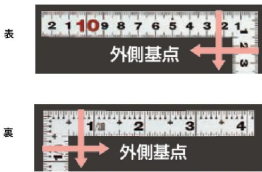

画像は、商品イメージです。

画像は、商品表面のイメージです。

画像は、商品裏面のイメージです。

画像は、目盛のイメージです。

10044・10033・10047

画像は、目盛のイメージです。

画像は、直角のイメージです。

画像は、商品の使用イメージです。

シンワ測定(株)

材料にピッタリと当たりケガキやすく、また、光の反射を抑えた艶消し加工を施しました。

10044：曲尺 平ぴた シルバー
50cm/1尺5寸
併用目盛：十二支付・赤数字入

長枝

・表/外目盛：50cm・表/内目盛：42cm
・裏/外目盛：1尺5寸・裏/内目盛：1尺

短枝

・表/外目盛：25cm・表/内目盛：20cm
・裏/外目盛：7.5寸・裏/内目盛：7寸

メーカー販売価格(税抜)：¥3,280

販売価格(税抜)：¥2,602

価格は商品情報 PDF ダウンロード時のものです。

価格は商品本体のみの価格です。別途送料・手数料等がかかります。

発送予定日(目安)はサイトの商品ページをご確認ください。

お支払い方法ははかり商店のご利用ガイドをご確認ください。

シンワの曲尺「平ぴたシルバー」は、竿と角が共に薄く平たいので細かい材料にもピッタリと張り付き、ケガキやすくなっています。表面の光の反射を抑えたシルバー仕上げ(艶消し加工)を全面に施しました。また、熱処理により、強度と適度な弾性をもたせています。

ケガキ作業

十二支のご指定が可能です。ご指定が無い場合は、何かしらの干支が付きます。

ご指定された干支の在庫がない場合は、納期未定となりますのでご注意ください。

ご要望の方は、お問い合わせをお願い致します。

仕様表

下記の仕様表は該当する型式の仕様です。同じ製品シリーズでも型式の異なる場合は別の仕様となります。

商品番号	601510044
製品コード	1 0 0 4 4
製品名	曲尺 平びた シルバー 5 0 cm/ 1 尺 5 寸 併用目盛
形状	角部：同厚 竿部：同厚
表目盛・長枝	外目盛：5 0 cm 内目盛：4 2 cm
表目盛・短枝	外目盛：2 5 cm 内目盛：2 0 cm
裏目盛・長枝	外目盛：1 尺 5 寸 内目盛：1 尺
裏目盛・短枝	外目盛：7.5 寸 内目盛：7 寸
直角度	1 0 0 mmにつき 0.1 mm以下
長さの許容差	± 0.2 mm
長枝サイズ	長さ 5 2 0 × 巾 1 5 × 厚さ 1.0 mm
短枝サイズ	長さ 2 6 0 × 巾 1 5 × 厚さ 1.0 mm
製品質量	8 7 g
材質	ステンレス
包装形態	ビニールケース
JANコード	49 60910 10044 2