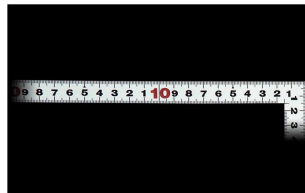

メーカー販売価格(税抜) : ¥3,610

**販売価格(税抜) : ¥2,602**

価格は商品情報 PDF ダウンロード時のものです。

価格は商品本体のみの価格です。別途送料・手数料等がかかります。

発送予定日(目安)はサイトの商品ページをご確認ください。

お支払い方法ははかり商店のご利用ガイドをご確認ください。

シンワの曲尺「平ぴたシルバー」は、竿と角が共に薄く平たいので細かい材料にもピッタリと張り付き、ケガキやすくなっています。表面の光の反射を抑えたシルバー仕上げ(艶消し加工)を全面に施しました。また、熱処理により、強度と適度な弾性をもたせています。

外側基点の内目盛付

- 表面処理 : 全面シルバー仕上げ
- 強度と適度な弾性を持たせる熱処理
- メートルと尺相当の併用目盛
- 一般校正の校正証明書発行可能

【用途】

- 各種墨付け
- 直角・長さ測定
- ケガキ作業

十二支のご指定が可能です。ご指定が無い場合は、何かしらの干支が付きます。

ご指定された干支の在庫がない場合は、納期未定となりますのでご注意ください。

ご要望の方は、お問い合わせをお願い致します。

画像は、商品イメージです。

画像は、商品表面のイメージです。

画像は、商品裏面のイメージです。

画像は、目盛のイメージです。

10044・10033・10047

画像は、目盛のイメージです。

画像は、直角のイメージです。

画像は、商品の使用イメージです。

## 仕様表

下記の仕様表は該当する型式の仕様です。同じ製品シリーズでも型式の異なる場合は別の仕様となります。

商品番号	601510044
製品コード	1 0 0 4 4
製品名	曲尺 平びた シルバー 5 0 cm/ 1 尺 5 寸 併用目盛
形状	角部：同厚 竿部：平
表目盛・長枝	外目盛：5 0 cm 内目盛：4 2 cm
表目盛・短枝	外目盛：2 5 cm 内目盛：2 0 cm
裏目盛・長枝	外目盛：1 尺 5 寸 内目盛：1 尺
裏目盛・短枝	外目盛：7.5 寸 内目盛：7 寸
直角度	1 0 0 mmにつき 0.1 mm以下
長さの許容差	± 0.2 mm
長枝サイズ	長さ 5 2 0 × 巾 1 5 × 厚さ 1.0 mm
短枝サイズ	長さ 2 6 0 × 巾 1 5 × 厚さ 1.0 mm
製品質量	8 7 g
材質	ステンレス
包装形態	ビニールケース
JANコード	49 60910 10044 2