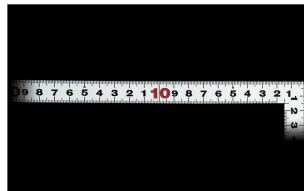

販売価格(税抜)：¥2,602

価格は商品情報 PDF ダウンロード時のものです。

価格は商品本体のみの価格です。別途送料・手数料等がかかります。

発送予定日(目安)はサイトの商品ページをご確認ください。

お支払い方法ははかり商店のご利用ガイドをご確認ください。

シンワの曲尺「平ぴたシルバー」は、竿と角が共に薄く平たいので細かい材料にもピッタリと張り付き、ケガキやすくなっています。表面の光の反射を抑えたシルバー仕上げ(艶消し加工)を全面に施しました。また、熱処理により、強度と適度な弾性をもたせています。

外側基点の内目盛付

- 表面処理：全面シルバー仕上げ
- 強度と適度な弾性を持たせる熱処理
- メートルと尺相当の併用目盛
- 一般校正の校正証明書発行可能

【用途】

- 各種墨付け
- 直角・長さ測定
- ケガキ作業

十二支のご指定が可能です。ご指定が無い場合は、何かしらの干支が付きます。

ご指定された干支の在庫がない場合は、納期未定となりますのでご注意ください。

ご要望の方は、お問い合わせをお願い致します。

画像は、商品イメージです。

画像は、商品表面のイメージです。

画像は、商品裏面のイメージです。

画像は、目盛のイメージです。

10044・10033・10047

画像は、目盛のイメージです。

画像は、直角のイメージです。

画像は、商品の使用イメージです。

仕様表

下記の仕様表は該当する型式の仕様です。同じ製品シリーズでも型式の異なる場合は別の仕様となります。

商品番号	601510044
製品コード	1 0 0 4 4
製品名	曲尺 平びた シルバー 5 0 cm/ 1 尺 5 寸 併用目盛
形状	角部：同厚 竿部：平
表目盛・長枝	外目盛：5 0 cm 内目盛：4 2 cm
表目盛・短枝	外目盛：2 5 cm 内目盛：2 0 cm
裏目盛・長枝	外目盛：1 尺 5 寸 内目盛：1 尺
裏目盛・短枝	外目盛：7.5 寸 内目盛：7 寸
直角度	1 0 0 mmにつき 0.1 mm以下
長さの許容差	± 0.2 mm
長枝サイズ	長さ 5 2 0 × 巾 1 5 × 厚さ 1.0 mm
短枝サイズ	長さ 2 6 0 × 巾 1 5 × 厚さ 1.0 mm
製品質量	8 7 g
材質	ステンレス
包装形態	ビニールケース
JANコード	49 60910 10044 2