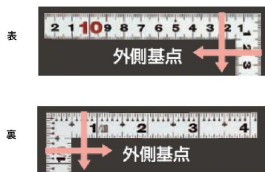

外側基点の内目盛付

- 表面処理 : 全面シルバー仕上げ
- 強度と適度な弾性を持たせる熱処理
- メートルと尺相当の併用目盛
- 一般校正の校正証明書発行可能

【用途】

- 各種墨付け
- 直角・長さ測定
- ケガキ作業

十二支のご指定が可能です。ご指定が無い場合は、何かしらの干支が付きます。

ご指定された干支の在庫がない場合は、納期未定となりますのでご注意ください。

ご要望の方は、お問い合わせをお願い致します。

画像は、商品イメージです。

画像は、商品表面のイメージです。

画像は、商品裏面のイメージです。

画像は、目盛のイメージです。

10044・10033・10047

画像は、目盛のイメージです。

画像は、直角のイメージです。

画像は、商品の使用イメージです。

## 仕様表

下記の仕様表は該当する型式の仕様です。同じ製品シリーズでも型式の異なる場合は別の仕様となります。

商品番号	601510044
製品コード	1 0 0 4 4
製品名	曲尺 平びた シルバー 5 0 cm/ 1 尺 5 寸 併用目盛
形状	角部：同厚 竿部：平
表目盛・長枝	外目盛：5 0 cm 内目盛：4 2 cm
表目盛・短枝	外目盛：2 5 cm 内目盛：2 0 cm
裏目盛・長枝	外目盛：1 尺 5 寸 内目盛：1 尺
裏目盛・短枝	外目盛：7.5 寸 内目盛：7 寸
直角度	1 0 0 mmにつき 0.1 mm以下
長さの許容差	± 0.2 mm
長枝サイズ	長さ 5 2 0 × 巾 1 5 × 厚さ 1.0 mm
短枝サイズ	長さ 2 6 0 × 巾 1 5 × 厚さ 1.0 mm
製品質量	8 7 g
材質	ステンレス
包装形態	ビニールケース
JANコード	49 60910 10044 2

## 機能一覧

下記の機能はこの商品シリーズの機能です。オプション追加時のものも含まれます。詳しくはお問い合わせください。

長さ測定	艶消し加工	エッチング加工	併用目盛	赤字入
十二支付	両面目盛	内目盛外側基点	一般校正可能	

商品情報はQRコードからもご確認頂けます