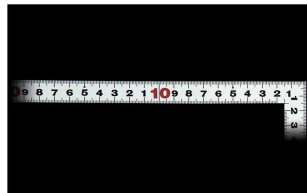

画像は、商品イメージです。

画像は、商品表面のイメージです。

画像は、商品裏面のイメージです。

画像は、目盛のイメージです。

10044・10033・10047

画像は、目盛のイメージです。

画像は、直角のイメージです。

画像は、商品の使用イメージです。

シンワ測定(株)

材料にピッタリと当たりケガキやすく、また、光の反射を抑えた艶消し加工を施しました。

10044：曲尺 平ぴた シルバー
50cm/1尺5寸
併用目盛：十二支付・赤数字入

長枝

・表/外目盛：50cm・表/内目盛：42cm
・裏/外目盛：1尺5寸・裏/内目盛：1尺

短枝

・表/外目盛：25cm・表/内目盛：20cm
・裏/外目盛：7.5寸・裏/内目盛：7寸

メーカー販売価格(税抜)：¥3,280

販売価格(税抜)：¥2,602

価格は商品情報 PDF ダウンロード時のものです。

価格は商品本体のみの価格です。別途送料・手数料等がかかります。

発送予定日(目安)はサイトの商品ページをご確認ください。

お支払い方法ははかり商店のご利用ガイドをご確認ください。

シンワの曲尺「平ぴたシルバー」は、竿と角が共に薄く平たいので細かい材料にもピッタリと張り付き、ケガキやすくなっています。表面の光の反射を抑えたシルバー仕上げ(艶消し加工)を全面に施しました。また、熱処理により、強度と適度な弾性をもたせています。

ケガキ作業

十二支のご指定が可能です。ご指定が無い場合は、何かしらの干支が付きます。

ご指定された干支の在庫がない場合は、納期未定となりますのでご注意ください。

ご要望の方は、お問い合わせをお願い致します。

仕様表

下記の仕様表は該当する型式の仕様です。同じ製品シリーズでも型式の異なる場合は別の仕様となります。

商品番号	601510044
製品コード	1 0 0 4 4
製品名	曲尺 平びた シルバー 5 0 cm/ 1 尺 5 寸 併用目盛
形状	角部：同厚 竿部：同厚
表目盛・長枝	外目盛：5 0 cm 内目盛：4 2 cm
表目盛・短枝	外目盛：2 5 cm 内目盛：2 0 cm
裏目盛・長枝	外目盛：1 尺 5 寸 内目盛：1 尺
裏目盛・短枝	外目盛：7.5 寸 内目盛：7 寸
直角度	1 0 0 mmにつき 0.1 mm以下
長さの許容差	± 0.2 mm
長枝サイズ	長さ 5 2 0 × 巾 1 5 × 厚さ 1.0 mm
短枝サイズ	長さ 2 6 0 × 巾 1 5 × 厚さ 1.0 mm
製品質量	8 7 g
材質	ステンレス
包装形態	ビニールケース
JANコード	49 60910 10044 2