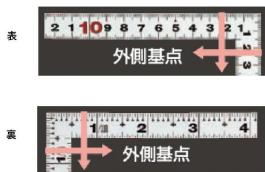

画像は、商品イメージです。

画像は、商品表面のイメージです。

画像は、商品裏面のイメージです。

画像は、目盛のイメージです。

10044・10033・10047

画像は、目盛のイメージです。

画像は、直角のイメージです。

画像は、商品の使用イメージです。

## シンワ測定(株)

材料にピッタリと当たりケガキやすく、また、光の反射を抑えた艶消し加工を施しました。

10033：曲尺 平ぴた シルバー  
50cm/1尺6寸  
併用目盛：十二支付・赤数字入

長枝

・表/外目盛：50cm・表/内目盛：42cm  
・裏/外目盛：1尺6寸・裏/内目盛：1尺

短枝

・表/外目盛：25cm・表/内目盛：20cm  
・裏/外目盛：8寸・裏/内目盛：7寸

メーカー販売価格(税抜)：¥3,610

**販売価格(税抜)：¥2,602**

価格は商品情報 PDF ダウンロード時のものです。

価格は商品本体のみの価格です。別途送料・手数料等がかかります。

発送予定日(目安)はサイトの商品ページをご確認ください。

お支払い方法ははかり商店のご利用ガイドをご確認ください。

シンワの曲尺「平ぴたシルバー」は、竿と角が共に薄く平たいので細かい材料にもピッタリと張り付き、ケガキやすくなっています。表面の光の反射を抑えたシルバー仕上げ(艶消し加工)を全面に施しました。また、熱処理により、強度と適度な弾性をもたせています。

## 仕様表

下記の仕様表は該当する型式の仕様です。同じ製品シリーズでも型式の異なる場合は別の仕様となります。

商品番号	601510033
製品コード	1 0 0 3 3
製品名	曲尺 平びた シルバー 5 0 cm/ 1 尺 6 寸 併用目盛
形状	角部：同厚 竿部：平
表目盛・長枝	外目盛：5 0 cm 内目盛：4 2 cm
表目盛・短枝	外目盛：2 5 cm 内目盛：2 0 cm
裏目盛・長枝	外目盛：1 尺 6 寸 内目盛：1 尺
裏目盛・短枝	外目盛：8 寸 内目盛：7 寸
直角度	1 0 0 mmにつき 0.1 mm以下
長さの許容差	± 0.2 mm
長枝サイズ	長さ 5 2 0 × 巾 1 5 × 厚さ 1.0 mm
短枝サイズ	長さ 2 6 0 × 巾 1 5 × 厚さ 1.0 mm
製品質量	8 7 g
材質	ステンレス
包装形態	ビニールケース
JANコード	49 60910 10033 6