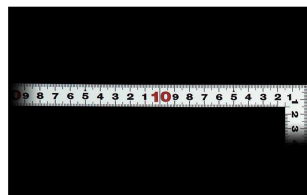

画像は、商品イメージです。

画像は、商品表面のイメージです。

画像は、商品裏面のイメージです。

画像は、目盛のイメージです。

10044・10033・10047

画像は、目盛のイメージです。

画像は、直角のイメージです。

画像は、商品の使用イメージです。

## シンワ測定(株)

材料にピッタリと当たりケガキやすく、また、光の反射を抑えた艶消し加工を施しました。

10033：曲尺 平ぴた シルバー  
50cm/1尺6寸  
併用目盛：十二支付・赤数字入

長枝

・表/外目盛：50cm・表/内目盛：42cm  
・裏/外目盛：1尺6寸・裏/内目盛：1尺

短枝

・表/外目盛：25cm・表/内目盛：20cm  
・裏/外目盛：8寸・裏/内目盛：7寸

メーカー販売価格(税抜)：¥3,610

**販売価格(税抜)：¥2,602**

価格は商品情報 PDF ダウンロード時のものです。

価格は商品本体のみの価格です。別途送料・手数料等がかかります。

発送予定日(目安)はサイトの商品ページをご確認ください。

お支払い方法ははかり商店のご利用ガイドをご確認ください。

シンワの曲尺「平ぴたシルバー」は、竿と角が共に薄く平たいので細かい材料にもピッタリと張り付き、ケガキやすくなっています。表面の光の反射を抑えたシルバー仕上げ(艶消し加工)を全面に施しました。また、熱処理により、強度と適度な弾性をもたせています。

## 仕様表

下記の仕様表は該当する型式の仕様です。同じ製品シリーズでも型式の異なる場合は別の仕様となります。

商品番号	601510033
製品コード	1 0 0 3 3
製品名	曲尺 平びた シルバー 5 0 cm/ 1 尺 6 寸 併用目盛
形状	角部：同厚 竿部：平
表目盛・長枝	外目盛：5 0 cm 内目盛：4 2 cm
表目盛・短枝	外目盛：2 5 cm 内目盛：2 0 cm
裏目盛・長枝	外目盛：1 尺 6 寸 内目盛：1 尺
裏目盛・短枝	外目盛：8 寸 内目盛：7 寸
直角度	1 0 0 mmにつき 0.1 mm以下
長さの許容差	± 0.2 mm
長枝サイズ	長さ 5 2 0 × 巾 1 5 × 厚さ 1.0 mm
短枝サイズ	長さ 2 6 0 × 巾 1 5 × 厚さ 1.0 mm
製品質量	8 7 g
材質	ステンレス
包装形態	ビニールケース
JANコード	49 60910 10033 6