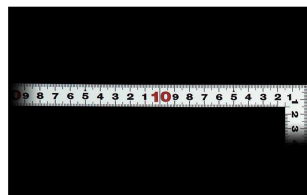

画像は、商品イメージです。

画像は、商品表面のイメージです。

画像は、商品裏面のイメージです。

画像は、目盛のイメージです。

10044・10033・10047

画像は、目盛のイメージです。

画像は、直角のイメージです。

画像は、商品の使用イメージです。

## シンワ測定(株)

材料にピッタリと当たりケガキやすく、また、光の反射を抑えた艶消し加工を施しました。

10033：曲尺 平ぴた シルバー  
50cm/1尺6寸  
併用目盛：十二支付・赤字入

長枝

・表/外目盛：50cm・表/内目盛：42cm  
・裏/外目盛：1尺6寸・裏/内目盛：1尺

短枝

・表/外目盛：25cm・表/内目盛：20cm  
・裏/外目盛：8寸・裏/内目盛：7寸

メーカー販売価格(税抜)：¥3,610

**販売価格(税抜)：¥2,602**

価格は商品情報 PDF ダウンロード時のものです。

価格は商品本体のみの価格です。別途送料・手数料等がかかります。

発送予定日(目安)はサイトの商品ページをご確認ください。

お支払い方法ははかり商店のご利用ガイドをご確認ください。

シンワの曲尺「平ぴたシルバー」は、竿と角が共に薄く平たいので細かい材料にもピッタリと張り付き、ケガキやすくなっています。表面の光の反射を抑えたシルバー仕上げ(艶消し加工)を全面に施しました。また、熱処理により、強度と適度な弾性をもたせています。

## 仕様表

下記の仕様表は該当する型式の仕様です。同じ製品シリーズでも型式の異なる場合は別の仕様となります。

商品番号	601510033
製品コード	1 0 0 3 3
製品名	曲尺 平びた シルバー 5 0 cm/ 1 尺 6 寸 併用目盛
形状	角部：同厚 竿部：平
表目盛・長枝	外目盛：5 0 cm 内目盛：4 2 cm
表目盛・短枝	外目盛：2 5 cm 内目盛：2 0 cm
裏目盛・長枝	外目盛：1 尺 6 寸 内目盛：1 尺
裏目盛・短枝	外目盛：8 寸 内目盛：7 寸
直角度	1 0 0 mmにつき 0.1 mm以下
長さの許容差	± 0.2 mm
長枝サイズ	長さ 5 2 0 × 巾 1 5 × 厚さ 1.0 mm
短枝サイズ	長さ 2 6 0 × 巾 1 5 × 厚さ 1.0 mm
製品質量	8 7 g
材質	ステンレス
包装形態	ビニールケース
JANコード	49 60910 10033 6