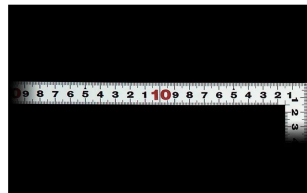

販売価格(税抜)：¥2,602

価格は商品情報PDFダウンロード時のものです。

価格は商品本体のみの価格です。別途送料・手数料等がかかります。

発送予定日(目安)はサイトの商品ページをご確認ください。

お支払い方法ははかり商店のご利用ガイドをご確認ください。

シンワの曲尺「平ぴたシルバー」は、竿と角が共に薄く平たいので細かい材料にもピッタリと張り付き、ケガキやすくなっています。表面の光の反射を抑えたシルバー仕上げ(艶消し加工)を全面に施しました。また、熱処理により、強度と適度な弾性をもたせています。

外側基点の内目盛付

- 表面処理：全面シルバー仕上げ
- 強度と適度な弾性を持たせる熱処理
- メートルと尺相当の併用目盛
- 一般校正の校正証明書発行可能

【用途】

- 各種墨付け
- 直角・長さ測定
- ケガキ作業

十二支のご指定が可能です。ご指定が無い場合は、何かしらの干支が付きます。

ご指定された干支の在庫がない場合は、納期未定となりますのでご注意ください。

ご要望の方は、お問い合わせをお願い致します。

画像は、商品イメージです。

画像は、商品表面のイメージです。

画像は、商品裏面のイメージです。

画像は、目盛のイメージです。

10044・10033・10047

画像は、目盛のイメージです。

画像は、直角のイメージです。

画像は、商品の使用イメージです。

仕様表

下記の仕様表は該当する型式の仕様です。同じ製品シリーズでも型式の異なる場合は別の仕様となります。

商品番号	601510033
製品コード	1 0 0 3 3
製品名	曲尺 平びた シルバー 5 0 cm/ 1 尺 6 寸 併用目盛
形状	角部：同厚 竿部：同厚
表目盛・長枝	外目盛：5 0 cm 内目盛：4 2 cm
表目盛・短枝	外目盛：2 5 cm 内目盛：2 0 cm
裏目盛・長枝	外目盛：1 尺 6 寸 内目盛：1 尺
裏目盛・短枝	外目盛：8 寸 内目盛：7 寸
直角度	1 0 0 mmにつき 0.1 mm以下
長さの許容差	± 0.2 mm
長枝サイズ	長さ 5 2 0 × 巾 1 5 × 厚さ 1.0 mm
短枝サイズ	長さ 2 6 0 × 巾 1 5 × 厚さ 1.0 mm
製品質量	8 7 g
材質	ステンレス
包装形態	ビニールケース
JANコード	49 60910 10033 6