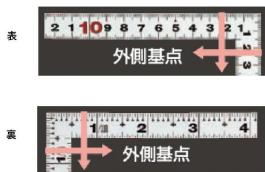

画像は、商品イメージです。

画像は、商品表面のイメージです。

画像は、商品裏面のイメージです。

画像は、目盛のイメージです。

10044・10033・10047

画像は、目盛のイメージです。

画像は、直角のイメージです。

画像は、商品の使用イメージです。

## シンワ測定(株)

材料にピッタリと当たりケガキやすく、また、光の反射を抑えた艶消し加工を施しました。

10033：曲尺 平ぴた シルバー  
50cm/1尺6寸  
併用目盛：十二支付・赤字入

長枝

・表/外目盛：50cm・表/内目盛：42cm  
・裏/外目盛：1尺6寸・裏/内目盛：1尺

短枝

・表/外目盛：25cm・表/内目盛：20cm  
・裏/外目盛：8寸・裏/内目盛：7寸

メーカー販売価格(税抜)：¥3,610

**販売価格(税抜)：¥2,602**

価格は商品情報 PDF ダウンロード時のものです。

価格は商品本体のみの価格です。別途送料・手数料等がかかります。

発送予定日(目安)はサイトの商品ページをご確認ください。

お支払い方法ははかり商店のご利用ガイドをご確認ください。

シンワの曲尺「平ぴたシルバー」は、竿と角が共に薄く平たいので細かい材料にもピッタリと張り付き、ケガキやすくなっています。表面の光の反射を抑えたシルバー仕上げ(艶消し加工)を全面に施しました。また、熱処理により、強度と適度な弾性をもたせています。

## 仕様表

下記の仕様表は該当する型式の仕様です。同じ製品シリーズでも型式の異なる場合は別の仕様となります。

商品番号	601510033
製品コード	1 0 0 3 3
製品名	曲尺 平びた シルバー 5 0 cm/ 1 尺 6 寸 併用目盛
形状	角部：同厚 竿部：平
表目盛・長枝	外目盛：5 0 cm 内目盛：4 2 cm
表目盛・短枝	外目盛：2 5 cm 内目盛：2 0 cm
裏目盛・長枝	外目盛：1 尺 6 寸 内目盛：1 尺
裏目盛・短枝	外目盛：8 寸 内目盛：7 寸
直角度	1 0 0 mmにつき 0.1 mm以下
長さの許容差	± 0.2 mm
長枝サイズ	長さ 5 2 0 × 巾 1 5 × 厚さ 1.0 mm
短枝サイズ	長さ 2 6 0 × 巾 1 5 × 厚さ 1.0 mm
製品質量	8 7 g
材質	ステンレス
包装形態	ビニールケース
JANコード	49 60910 10033 6