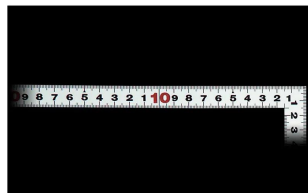

販売価格(税抜)：¥2,494

価格は商品情報 PDF ダウンロード時のものです。

価格は商品本体のみの価格です。別途送料・手数料等がかかります。

発送予定日(目安)はサイトの商品ページをご確認ください。

お支払い方法ははかり商店のご利用ガイドをご確認ください。

シンワの曲尺「平びたシルバー」は、竿と角が共に薄く平たいので細かい材料にもピッタリと張り付き、ケガキやすくなっています。表面の光の反射を抑えたシルバー仕上げ(艶消し加工)を全面に施しました。また、熱処理により、強度と適度な弾性をもたせています。

外側基点の内目盛付

- 表面処理：全面シルバー仕上げ
- 強度と適度な弾性を持たせる熱処理
- メートルと尺相当の併用目盛
- 一般校正の校正証明書発行可能

【用途】

- 各種墨付け
- 直角・長さ測定
- ケガキ作業

十二支のご指定が可能です。ご指定が無い場合は、何かしらの干支が付きます。

ご指定された干支の在庫がない場合は、納期未定となりますのでご注意ください。

ご要望の方は、お問い合わせをお願い致します。

画像は、商品イメージです。

シンワ測定株式会社
画像は、商品表面のイメージです。

シンワ測定株式会社
画像は、商品裏面のイメージです。

シンワ測定株式会社
画像は、目盛のイメージです。

10044・10033・10047

シンワ測定株式会社
画像は、目盛のイメージです。

シンワ測定株式会社
画像は、直角のイメージです。

シンワ測定株式会社
画像は、商品の使用イメージです。

仕様表

下記の仕様表は該当する型式の仕様です。同じ製品シリーズでも型式の異なる場合は別の仕様となります。

商品番号	601510047
製品コード	1 0 0 4 7
製品名	曲尺 平びた シルバー 3 0 cm/ 1 尺 併用目盛
形状	角部：同厚 竿部：平
表目盛・長枝	外目盛：3 0 cm 内目盛：3 0 cm
表目盛・短枝	外目盛：1 5 cm 内目盛：1 0 cm
裏目盛・長枝	外目盛：1 尺 内目盛：7 寸
裏目盛・短枝	外目盛：5 寸 内目盛：3 寸
直角度	1 0 0 mmにつき 0.1 mm以下
長さの許容差	± 0.2 mm
長枝サイズ	長さ 3 2 0 × 巾 1 5 × 厚さ 1.0 mm
短枝サイズ	長さ 1 6 0 × 巾 1 5 × 厚さ 1.0 mm
製品質量	5 5 g
材質	ステンレス
包装形態	ビニールケース
JANコード	49 60910 10047 3