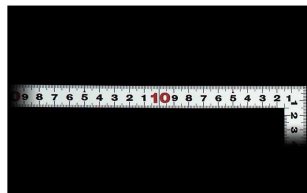

販売価格(税抜)：¥2,494

価格は商品情報 PDF ダウンロード時のものです。

価格は商品本体のみの価格です。別途送料・手数料等がかかります。

発送予定日(目安)はサイトの商品ページをご確認ください。

お支払い方法ははかり商店のご利用ガイドをご確認ください。

シンワの曲尺「平ぴたシルバー」は、竿と角が共に薄く平たいので細かい材料にもピッタリと張り付き、ケガキやすくなっています。表面の光の反射を抑えたシルバー仕上げ(艶消し加工)を全面に施しました。また、熱処理により、強度と適度な弾性をもたせています。

外側基点の内目盛付

- 表面処理：全面シルバー仕上げ
- 強度と適度な弾性を持たせる熱処理
- メートルと尺相当の併用目盛
- 一般校正の校正証明書発行可能

【用途】

- 各種墨付け
- 直角・長さ測定
- ケガキ作業

十二支のご指定が可能です。ご指定が無い場合は、何かしらの干支が付きます。

ご指定された干支の在庫がない場合は、納期未定となりますのでご注意ください。

ご要望の方は、お問い合わせをお願い致します。

画像は、商品イメージです。

シンワ測定株式会社
画像は、商品表面のイメージです。

シンワ測定株式会社
画像は、商品裏面のイメージです。

シンワ測定株式会社
画像は、目盛のイメージです。

10044・10033・10047

シンワ測定株式会社
画像は、目盛のイメージです。

シンワ測定株式会社
画像は、直角のイメージです。

シンワ測定株式会社
画像は、商品の使用イメージです。

仕様表

下記の仕様表は該当する型式の仕様です。同じ製品シリーズでも型式の異なる場合は別の仕様となります。

商品番号	601510047
製品コード	1 0 0 4 7
製品名	曲尺 平びた シルバー 3 0 cm/ 1 尺 併用目盛
形状	角部：同厚 竿部：平
表目盛・長枝	外目盛：3 0 cm 内目盛：3 0 cm
表目盛・短枝	外目盛：1 5 cm 内目盛：1 0 cm
裏目盛・長枝	外目盛：1 尺 内目盛：7 寸
裏目盛・短枝	外目盛：5 寸 内目盛：3 寸
直角度	1 0 0 mmにつき 0.1 mm以下
長さの許容差	± 0.2 mm
長枝サイズ	長さ 3 2 0 × 巾 1 5 × 厚さ 1.0 mm
短枝サイズ	長さ 1 6 0 × 巾 1 5 × 厚さ 1.0 mm
製品質量	5 5 g
材質	ステンレス
包装形態	ビニールケース
JANコード	49 60910 10047 3