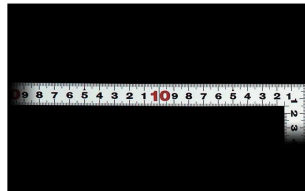

販売価格(税抜)：¥2,494

価格は商品情報 PDF ダウンロード時のものです。

価格は商品本体のみの価格です。別途送料・手数料等がかかります。

発送予定日(目安)はサイトの商品ページをご確認ください。

お支払い方法ははかり商店のご利用ガイドをご確認ください。

シンワの曲尺「平びたシルバー」は、竿と角が共に薄く平たいので細かい材料にもピッタリと張り付き、ケガキやすくなっています。表面の光の反射を抑えたシルバー仕上げ(艶消し加工)を全面に施しました。また、熱処理により、強度と適度な弾性をもたせています。

外側基点の内目盛付

- 表面処理：全面シルバー仕上げ
- 強度と適度な弾性を持たせる熱処理
- メートルと尺相当の併用目盛
- 一般校正の校正証明書発行可能

【用途】

- 各種墨付け
- 直角・長さ測定
- ケガキ作業

十二支のご指定が可能です。ご指定が無い場合は、何かしらの干支が付きます。

ご指定された干支の在庫がない場合は、納期未定となりますのでご注意ください。

ご要望の方は、お問い合わせをお願い致します。

画像は、商品イメージです。

シンワ測定株式会社
画像は、商品表面のイメージです。

シンワ測定株式会社
画像は、商品裏面のイメージです。

シンワ測定株式会社
画像は、目盛のイメージです。

10044・10033・10047

シンワ測定株式会社
画像は、目盛のイメージです。

シンワ測定株式会社
画像は、直角のイメージです。

シンワ測定株式会社
画像は、商品の使用イメージです。

仕様表

下記の仕様表は該当する型式の仕様です。同じ製品シリーズでも型式の異なる場合は別の仕様となります。

商品番号	601510047
製品コード	1 0 0 4 7
製品名	曲尺 平びた シルバー 3 0 cm/ 1 尺 併用目盛
形状	角部：同厚 竿部：同厚
表目盛・長枝	外目盛：3 0 cm 内目盛：3 0 cm
表目盛・短枝	外目盛：1 5 cm 内目盛：1 0 cm
裏目盛・長枝	外目盛：1 尺 内目盛：7 寸
裏目盛・短枝	外目盛：5 寸 内目盛：3 寸
直角度	1 0 0 mmにつき 0.1 mm以下
長さの許容差	± 0.2 mm
長枝サイズ	長さ 3 2 0 × 巾 1 5 × 厚さ 1.0 mm
短枝サイズ	長さ 1 6 0 × 巾 1 5 × 厚さ 1.0 mm
製品質量	5 5 g
材質	ステンレス
包装形態	ビニールケース
JANコード	49 60910 10047 3