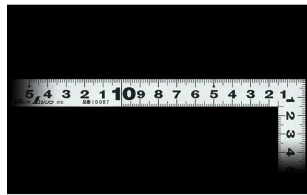

画像は、商品イメージです。

画像は、商品表面のイメージです。

画像は、商品裏面のイメージです。

画像は、目盛のイメージです。

10037

画像は、目盛のイメージです。

画像は、直角のイメージです。

画像は、商品の使用イメージです。

シンワ測定(株)

材料にピッタリと当たりケガキやすく、また、光の反射を抑えた艶消し加工を施しました。

10037：曲尺 平びたシルバー 15cm/5寸 併用目盛

長枝

- ・表/外目盛：15cm・表/内目盛：10cm
- ・裏/外目盛：5寸・裏/内目盛：3寸

短枝

- ・表/外目盛：7.5cm・表/内目盛：7cm
- ・裏/外目盛：2.5寸・裏/内目盛：2寸

メーカー販売価格(税抜)：¥2,470

販売価格(税抜)：¥2,113

価格は商品情報 PDF ダウンロード時のものです。

価格は商品本体のみの価格です。別途送料・手数料等がかかります。

発送予定日(目安)はサイトの商品ページをご確認ください。

お支払い方法ははかり商店のご利用ガイドをご確認ください。

シンワの曲尺「平びたシルバー」は、竿と角が共に薄く平たいので細かい材料にもピッタリと張り付き、ケガキやすくなっています。表面の光の反射を抑えたシルバー仕上げ(艶消し加工)を全面に施しました。また、熱処理により、強度と適度な弾性をもたせています。

ご指定された干支の在庫がない場合は、納期未定となりますのでご注意ください。

ご要望の方は、お問い合わせをお願い致します。

仕様表

下記の仕様表は該当する型式の仕様です。同じ製品シリーズでも型式の異なる場合は別の仕様となります。

商品番号	601510037
製品コード	1 0 0 3 7
製品名	曲尺 平びた シルバー 3 0 cm/ 1 尺 併用目盛
形状	角部：同厚 竿部：平
表目盛・長枝	外目盛：1 5 cm 内目盛：1 0 cm
表目盛・短枝	外目盛：7.5 cm 内目盛：7 cm
裏目盛・長枝	外目盛：5 寸 内目盛：3 寸
裏目盛・短枝	外目盛：2.5 寸 内目盛：2 寸
直角度	1 0 0 mmにつき0.1 mm以下
長さの許容差	± 0.2 mm
長枝サイズ	長さ160×巾15×厚さ1.0 mm
短枝サイズ	長さ80×巾15×厚さ1.0 mm
製品質量	26 g
材質	ステンレス
包装形態	ビニールケース+ヘッダ
JANコード	49 60910 10037 4