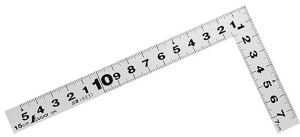

販売価格(税抜)：¥2,113

価格は商品情報 PDF ダウンロード時のものです。

価格は商品本体のみの価格です。別途送料・手数料等がかかります。

発送予定日(目安)はサイトの商品ページをご確認ください。

お支払い方法ははかり商店のご利用ガイドをご確認ください。

シンワの曲尺「平びたシルバー」は、竿と角が共に薄く平たいので細かい材料にもピッタリと張り付き、ケガキやすくなっています。表面の光の反射を抑えたシルバー仕上げ(艶消し加工)を全面に施しました。また、熱処理により、強度と適度な弾性をもたせています。

外側基点の内目盛付

- 表面処理：全面シルバー仕上げ
- 強度と適度な弾性を持たせる熱処理
- メートルと尺相当の併用目盛
- 一般校正の校正証明書発行可能

【用途】

- 各種墨付け
- 直角・長さ測定
- ケガキ作業

十二支のご指定が可能です。ご指定が無い場合は、何かしらの干支が付きます。

ご指定された干支の在庫がない場合は、納期未定となりますのでご注意ください。

ご要望の方は、お問い合わせをお願い致します。

画像は、商品イメージです。

シンワ測定株式会社
画像は、商品表面のイメージです。

シンワ測定株式会社
画像は、商品裏面のイメージです。

シンワ測定株式会社
画像は、目盛のイメージです。

10037

シンワ測定株式会社
画像は、目盛のイメージです。

シンワ測定株式会社
画像は、直角のイメージです。

シンワ測定株式会社
画像は、商品の使用イメージです。

仕様表

下記の仕様表は該当する型式の仕様です。同じ製品シリーズでも型式の異なる場合は別の仕様となります。

商品番号	601510037
製品コード	1 0 0 3 7
製品名	曲尺 平びた シルバー 3 0 cm/ 1 尺 併用目盛
形状	角部：同厚 竿部：同厚
表目盛・長枝	外目盛：1 5 cm 内目盛：1 0 cm
表目盛・短枝	外目盛：7.5 cm 内目盛：7 cm
裏目盛・長枝	外目盛：5 寸 内目盛：3 寸
裏目盛・短枝	外目盛：2.5 寸 内目盛：2 寸
直角度	1 0 0 mmにつき0.1 mm以下
長さの許容差	± 0.2 mm
長枝サイズ	長さ160×巾15×厚さ1.0 mm
短枝サイズ	長さ80×巾15×厚さ1.0 mm
製品質量	26 g
材質	ステンレス
包装形態	ビニールケース+ヘッダ
JANコード	49 60910 10037 4