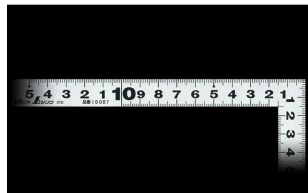

#### 長枝

- ・表/外目盛：15cm・表/内目盛：10cm
- ・裏/外目盛：5寸・裏/内目盛：3寸

#### 【用途】

- 各種墨付け
- 直角・長さ測定
- ケガキ作業

十二支のご指定が可能です。ご指定が無い場合は、何かしらの干支が付きます。

ご指定された干支の在庫がない場合は、納期未定となりますのでご注意ください。

ご要望の方は、お問い合わせをお願い致します。

画像は、商品裏面のイメージです。

画像は、目盛のイメージです。

10037

画像は、目盛のイメージです。

画像は、直角のイメージです。

画像は、商品の使用イメージです。

## 仕様表

下記の仕様表は該当する型式の仕様です。同じ製品シリーズでも型式の異なる場合は別の仕様となります。

|        |                              |
|--------|------------------------------|
| 商品番号   | 601510037                    |
| 製品コード  | 1 0 0 3 7                    |
| 製品名    | 曲尺 平びた シルバー 3 0 cm/ 1 尺 併用目盛 |
| 形状     | 角部：同厚<br>竿部：平                |
| 表目盛・長枝 | 外目盛：1 5 cm<br>内目盛：1 0 cm     |
| 表目盛・短枝 | 外目盛：7.5 cm<br>内目盛：7 cm       |
| 裏目盛・長枝 | 外目盛：5 寸<br>内目盛：3 寸           |
| 裏目盛・短枝 | 外目盛：2.5 寸<br>内目盛：2 寸         |
| 直角度    | 1 0 0 mmにつき0.1 mm以下          |
| 長さの許容差 | ± 0.2 mm                     |
| 長枝サイズ  | 長さ160 × 巾15 × 厚さ1.0 mm       |
| 短枝サイズ  | 長さ80 × 巾15 × 厚さ1.0 mm        |
| 製品質量   | 2 6 g                        |
| 材質     | ステンレス                        |
| 包装形態   | ビニールケース + ヘッド                |
| JANコード | 49 60910 10037 4             |