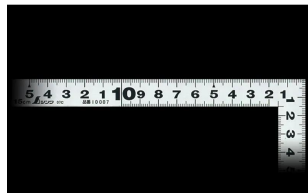

販売価格(税抜)：¥2,113

価格は商品情報 PDF ダウンロード時のものです。

価格は商品本体のみの価格です。別途送料・手数料等がかかります。

発送予定日(目安)はサイトの商品ページをご確認ください。

お支払い方法ははかり商店のご利用ガイドをご確認ください。

シンワの曲尺「平びたシルバー」は、竿と角が共に薄く平たいので細かい材料にもピッタリと張り付き、ケガキやすくなっています。表面の光の反射を抑えたシルバー仕上げ(艶消し加工)を全面に施しました。また、熱処理により、強度と適度な弾性をもたせています。

外側基点の内目盛付

- 表面処理：全面シルバー仕上げ
- 強度と適度な弾性を持たせる熱処理
- メートルと尺相当の併用目盛
- 一般校正の校正証明書発行可能

【用途】

- 各種墨付け
- 直角・長さ測定
- ケガキ作業

十二支のご指定が可能です。ご指定が無い場合は、何かしらの干支が付きます。

ご指定された干支の在庫がない場合は、納期未定となりますのでご注意ください。

ご要望の方は、お問い合わせをお願い致します。

画像は、商品イメージです。

シンワ測定株式会社
画像は、商品表面のイメージです。

シンワ測定株式会社
画像は、商品裏面のイメージです。

シンワ測定株式会社
画像は、目盛のイメージです。

10037

シンワ測定株式会社
画像は、目盛のイメージです。

シンワ測定株式会社
画像は、直角のイメージです。

シンワ測定株式会社
画像は、商品の使用イメージです。

仕様表

下記の仕様表は該当する型式の仕様です。同じ製品シリーズでも型式の異なる場合は別の仕様となります。

商品番号	601510037
製品コード	1 0 0 3 7
製品名	曲尺 平びた シルバー 3 0 cm/ 1 尺 併用目盛
形状	角部：同厚 竿部：同厚
表目盛・長枝	外目盛：1 5 cm 内目盛：1 0 cm
表目盛・短枝	外目盛：7.5 cm 内目盛：7 cm
裏目盛・長枝	外目盛：5 寸 内目盛：3 寸
裏目盛・短枝	外目盛：2.5 寸 内目盛：2 寸
直角度	1 0 0 mmにつき0.1 mm以下
長さの許容差	± 0.2 mm
長枝サイズ	長さ160×巾15×厚さ1.0 mm
短枝サイズ	長さ80×巾15×厚さ1.0 mm
製品質量	26 g
材質	ステンレス
包装形態	ビニールケース+ヘッダ
JANコード	49 60910 10037 4