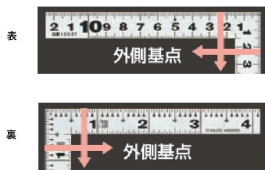

#### 外側基点の内目盛付

- 表面処理：全面シルバー仕上げ
- 強度と適度な弾性を持たせる熱処理
- メートルと尺相当の併用目盛
- 一般校正の校正証明書発行可能

#### 【用途】

- 各種墨付け
- 直角・長さ測定
- ケガキ作業

十二支のご指定が可能です。ご指定が無い場合は、何かしらの干支が付きます。

ご指定された干支の在庫がない場合は、納期未定となりますのでご注意ください。

ご要望の方は、お問い合わせをお願い致します。

画像は、商品裏面のイメージです。

画像は、目盛のイメージです。

10037

画像は、目盛のイメージです。

画像は、直角のイメージです。

画像は、商品の使用イメージです。

## 仕様表

下記の仕様表は該当する型式の仕様です。同じ製品シリーズでも型式の異なる場合は別の仕様となります。

|        |                              |
|--------|------------------------------|
| 商品番号   | 601510037                    |
| 製品コード  | 1 0 0 3 7                    |
| 製品名    | 曲尺 平びた シルバー 3 0 cm/ 1 尺 併用目盛 |
| 形状     | 角部：同厚<br>竿部：平                |
| 表目盛・長枝 | 外目盛：1 5 cm<br>内目盛：1 0 cm     |
| 表目盛・短枝 | 外目盛：7.5 cm<br>内目盛：7 cm       |
| 裏目盛・長枝 | 外目盛：5 寸<br>内目盛：3 寸           |
| 裏目盛・短枝 | 外目盛：2.5 寸<br>内目盛：2 寸         |
| 直角度    | 1 0 0 mmにつき0.1 mm以下          |
| 長さの許容差 | ± 0.2 mm                     |
| 長枝サイズ  | 長さ160 × 巾15 × 厚さ1.0 mm       |
| 短枝サイズ  | 長さ80 × 巾15 × 厚さ1.0 mm        |
| 製品質量   | 2 6 g                        |
| 材質     | ステンレス                        |
| 包装形態   | ビニールケース + ヘッド                |
| JANコード | 49 60910 10037 4             |