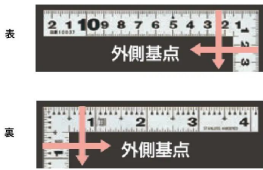

画像は、商品イメージです。

画像は、商品表面のイメージです。

画像は、商品裏面のイメージです。

画像は、目盛のイメージです。

10037

画像は、目盛のイメージです。

画像は、直角のイメージです。

画像は、商品の使用イメージです。

シンワ測定(株)

材料にピッタリと当たりケガキやすく、また、光の反射を抑えた艶消し加工を施しました。

10037：曲尺 平びたシルバー 15cm/5寸 併用目盛

長枝

- ・表/外目盛：15cm・表/内目盛：10cm
- ・裏/外目盛：5寸・裏/内目盛：3寸

短枝

- ・表/外目盛：7.5cm・表/内目盛：7cm
- ・裏/外目盛：2.5寸・裏/内目盛：2寸

メーカー販売価格(税抜)：¥2,470

販売価格(税抜)：¥2,113

価格は商品情報 PDF ダウンロード時のものです。

価格は商品本体のみの価格です。別途送料・手数料等がかかります。

発送予定日(目安)はサイトの商品ページをご確認ください。

お支払い方法ははかり商店のご利用ガイドをご確認ください。

シンワの曲尺「平びたシルバー」は、竿と角が共に薄く平たいので細かい材料にもピッタリと張り付き、ケガキやすくなっています。表面の光の反射を抑えたシルバー仕上げ(艶消し加工)を全面に施しました。また、熱処理により、強度と適度な弾性をもたせています。

ご指定された干支の在庫がない場合は、納期未定となりますのでご注意ください。

ご要望の方は、お問い合わせをお願い致します。

仕様表

下記の仕様表は該当する型式の仕様です。同じ製品シリーズでも型式の異なる場合は別の仕様となります。

商品番号	601510037
製品コード	1 0 0 3 7
製品名	曲尺 平びた シルバー 3 0 cm/ 1 尺 併用目盛
形状	角部：同厚 竿部：平
表目盛・長枝	外目盛：1 5 cm 内目盛：1 0 cm
表目盛・短枝	外目盛：7.5 cm 内目盛：7 cm
裏目盛・長枝	外目盛：5 寸 内目盛：3 寸
裏目盛・短枝	外目盛：2.5 寸 内目盛：2 寸
直角度	1 0 0 mmにつき0.1 mm以下
長さの許容差	± 0.2 mm
長枝サイズ	長さ160×巾15×厚さ1.0 mm
短枝サイズ	長さ80×巾15×厚さ1.0 mm
製品質量	26 g
材質	ステンレス
包装形態	ビニールケース+ヘッダ
JANコード	49 60910 10037 4