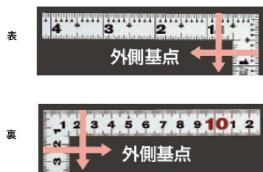

画像は、商品イメージです。

画像は、商品表面のイメージです。

画像は、商品裏面のイメージです。

画像は、目盛のイメージです。

10045・10046・10048

画像は、目盛のイメージです。

画像は、直角のイメージです。

画像は、商品の使用イメージです。

シンワ測定(株)

材料にピッタリと当たりケガキやすく、また、光の反射を抑えた艶消し加工を施しました。

10045：曲尺 平ぴた シルバー
1尺5寸/50cm
併用目盛：十二支付・赤字入

長枝

- ・表/外目盛：1尺5寸・表/内目盛：1尺
- ・裏/外目盛：50cm・裏/内目盛：42cm

短枝

- ・表/外目盛：7.5寸・表/内目盛：7寸
- ・裏/外目盛：25cm・表/内目盛：20cm

メーカー販売価格(税抜)：¥3,610

販売価格(税抜)：¥2,602

価格は商品情報PDFダウンロード時のものです。

価格は商品本体のみの価格です。別途送料・手数料等がかかります。

発送予定日(目安)はサイトの商品ページをご確認ください。

お支払い方法ははかり商店のご利用ガイドをご確認ください。

シンワの曲尺「平ぴたシルバー」は、竿と角が共に薄く平たいので細かい材料にもピッタリと張り付き、ケガキやすくなっています。表面の光の反射を抑えたシルバー仕上げ(艶消し加工)を全面に施しました。また、熱処理により、強度と適度な弾性をもたせています。

仕様表

下記の仕様表は該当する型式の仕様です。同じ製品シリーズでも型式の異なる場合は別の仕様となります。

商品番号	601510045
製品コード	1 0 0 4 5
製品名	曲尺 平びた シルバー 1尺5寸/5.0cm 併用目盛
形状	角部：同厚 竿部：平
表目盛・長枝	外目盛：1尺5寸 内目盛：1尺
表目盛・短枝	外目盛：7.5寸 内目盛：7寸
裏目盛・長枝	外目盛：5.0cm 内目盛：4.2cm
裏目盛・短枝	外目盛：2.5cm 内目盛：2.0cm
直角度	100mmにつき0.1mm以下
長さの許容差	±0.2mm
長枝サイズ	長さ520×巾15×厚さ1.0mm
短枝サイズ	長さ260×巾15×厚さ1.0mm
製品質量	87g
材質	ステンレス
包装形態	ビニールケース
JANコード	49 60910 10045 9