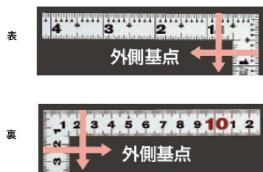

画像は、商品イメージです。

画像は、商品表面のイメージです。

画像は、商品裏面のイメージです。

画像は、目盛のイメージです。

10045・10046・10048

画像は、目盛のイメージです。

画像は、直角のイメージです。

画像は、商品の使用イメージです。

シンワ測定(株)

材料にピッタリと当たりケガキやすく、また、光の反射を抑えた艶消し加工を施しました。

10045：曲尺 平ぴた シルバー
1尺5寸/50cm
併用目盛：十二支付・赤字入

長枝

・表/外目盛：1尺5寸・表/内目盛：1尺
・裏/外目盛：50cm・裏/内目盛：42cm

短枝

・表/外目盛：7.5寸・表/内目盛：7寸
・裏/外目盛：25cm・表/内目盛：20cm

メーカー販売価格(税抜)：¥3,610

販売価格(税抜)：¥2,602

価格は商品情報PDFダウンロード時のものです。

価格は商品本体のみの価格です。別途送料・手数料等がかかります。

発送予定日(目安)はサイトの商品ページをご確認ください。

お支払い方法ははかり商店のご利用ガイドをご確認ください。

シンワの曲尺「平ぴたシルバー」は、竿と角が共に薄く平たいので細かい材料にもピッタリと張り付き、ケガキやすくなっています。表面の光の反射を抑えたシルバー仕上げ(艶消し加工)を全面に施しました。また、熱処理により、強度と適度な弾性をもたせています。

ケガキ作業

十二支のご指定が可能です。ご指定が無い場合は、何かしらの干支が付きます。

ご指定された干支の在庫がない場合は、納期未定となりますのでご注意ください。

ご要望の方は、お問い合わせをお願い致します。

仕様表

下記の仕様表は該当する型式の仕様です。同じ製品シリーズでも型式の異なる場合は別の仕様となります。

商品番号	601510045
製品コード	1 0 0 4 5
製品名	曲尺 平びた シルバー 1尺5寸/5.0cm 併用目盛
形状	角部：同厚 竿部：平
表目盛・長枝	外目盛：1尺5寸 内目盛：1尺
表目盛・短枝	外目盛：7.5寸 内目盛：7寸
裏目盛・長枝	外目盛：5.0cm 内目盛：4.2cm
裏目盛・短枝	外目盛：2.5cm 内目盛：2.0cm
直角度	100mmにつき0.1mm以下
長さの許容差	±0.2mm
長枝サイズ	長さ520×巾15×厚さ1.0mm
短枝サイズ	長さ260×巾15×厚さ1.0mm
製品質量	87g
材質	ステンレス
包装形態	ビニールケース
JANコード	49 60910 10045 9