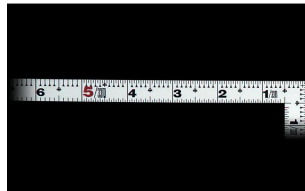

画像は、商品イメージです。

画像は、商品表面のイメージです。

画像は、商品裏面のイメージです。

画像は、目盛のイメージです。

10045・10046・10048

画像は、目盛のイメージです。

画像は、直角のイメージです。

画像は、商品の使用イメージです。

## シンワ測定(株)

材料にピッタリと当たりケガキやすく、また、光の反射を抑えた艶消し加工を施しました。

10045：曲尺 平ぴた シルバー  
1尺5寸/50cm  
併用目盛：十二支付・赤字入

長枝

・表/外目盛：1尺5寸・表/内目盛：1尺  
・裏/外目盛：50cm・裏/内目盛：42cm

短枝

・表/外目盛：7.5寸・表/内目盛：7寸  
・裏/外目盛：25cm・表/内目盛：20cm

メーカー販売価格(税抜)：¥3,610

**販売価格(税抜)：¥2,602**

価格は商品情報PDFダウンロード時のものです。

価格は商品本体のみの価格です。別途送料・手数料等がかかります。

発送予定日(目安)はサイトの商品ページをご確認ください。

お支払い方法ははかり商店のご利用ガイドをご確認ください。

シンワの曲尺「平ぴたシルバー」は、竿と角が共に薄く平たいので細かい材料にもピッタリと張り付き、ケガキやすくなっています。表面の光の反射を抑えたシルバー仕上げ(艶消し加工)を全面に施しました。また、熱処理により、強度と適度な弾性をもたせています。

## 仕様表

下記の仕様表は該当する型式の仕様です。同じ製品シリーズでも型式の異なる場合は別の仕様となります。

商品番号	601510045
製品コード	1 0 0 4 5
製品名	曲尺 平びた シルバー 1尺5寸/5.0cm 併用目盛
形状	角部：同厚 竿部：平
表目盛・長枝	外目盛：1尺5寸 内目盛：1尺
表目盛・短枝	外目盛：7.5寸 内目盛：7寸
裏目盛・長枝	外目盛：5.0cm 内目盛：4.2cm
裏目盛・短枝	外目盛：2.5cm 内目盛：2.0cm
直角度	100mmにつき0.1mm以下
長さの許容差	±0.2mm
長枝サイズ	長さ520×巾15×厚さ1.0mm
短枝サイズ	長さ260×巾15×厚さ1.0mm
製品質量	87g
材質	ステンレス
包装形態	ビニールケース
JANコード	49 60910 10045 9