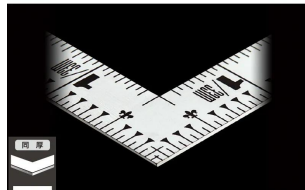

画像は、商品イメージです。

画像は、商品表面のイメージです。

画像は、商品裏面のイメージです。

画像は、目盛のイメージです。

10045・10046・10048

画像は、目盛のイメージです。

画像は、直角のイメージです。

画像は、商品の使用イメージです。

## シンワ測定(株)

材料にピッタリと当たりケガキやすく、また、光の反射を抑えた艶消し加工を施しました。

10045：曲尺 平ぴた シルバー  
1尺5寸/50cm  
併用目盛：十二支付・赤字入

長枝

・表/外目盛：1尺5寸・表/内目盛：1尺  
・裏/外目盛：50cm・裏/内目盛：42cm

短枝

・表/外目盛：7.5寸・表/内目盛：7寸  
・裏/外目盛：25cm・表/内目盛：20cm

メーカー販売価格(税抜)：¥3,610

**販売価格(税抜)：¥2,602**

価格は商品情報PDFダウンロード時のものです。

価格は商品本体のみの価格です。別途送料・手数料等がかかります。

発送予定日(目安)はサイトの商品ページをご確認ください。

お支払い方法ははかり商店のご利用ガイドをご確認ください。

シンワの曲尺「平ぴたシルバー」は、竿と角が共に薄く平たいので細かい材料にもピッタリと張り付き、ケガキやすくなっています。表面の光の反射を抑えたシルバー仕上げ(艶消し加工)を全面に施しました。また、熱処理により、強度と適度な弾性をもたせています。

## 仕様表

下記の仕様表は該当する型式の仕様です。同じ製品シリーズでも型式の異なる場合は別の仕様となります。

商品番号	601510045
製品コード	1 0 0 4 5
製品名	曲尺 平びた シルバー 1尺5寸/5.0cm 併用目盛
形状	角部：同厚 竿部：平
表目盛・長枝	外目盛：1尺5寸 内目盛：1尺
表目盛・短枝	外目盛：7.5寸 内目盛：7寸
裏目盛・長枝	外目盛：5.0cm 内目盛：4.2cm
裏目盛・短枝	外目盛：2.5cm 内目盛：2.0cm
直角度	100mmにつき0.1mm以下
長さの許容差	±0.2mm
長枝サイズ	長さ520×巾15×厚さ1.0mm
短枝サイズ	長さ260×巾15×厚さ1.0mm
製品質量	87g
材質	ステンレス
包装形態	ビニールケース
JANコード	49 60910 10045 9