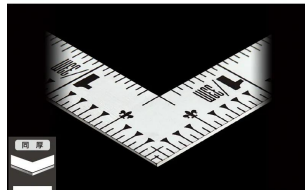

画像は、商品イメージです。

画像は、商品表面のイメージです。

画像は、商品裏面のイメージです。

画像は、目盛のイメージです。

10045・10046・10048

画像は、目盛のイメージです。

画像は、直角のイメージです。

画像は、商品の使用イメージです。

シンワ測定(株)

材料にピッタリと当たりケガキやすく、また、光の反射を抑えた艶消し加工を施しました。

10045：曲尺 平ぴた シルバー
1尺5寸/50cm
併用目盛：十二支付・赤字入

長枝

・表/外目盛：1尺5寸・表/内目盛：1尺
・裏/外目盛：50cm・裏/内目盛：42cm

短枝

・表/外目盛：7.5寸・表/内目盛：7寸
・裏/外目盛：25cm・表/内目盛：20cm

メーカー販売価格(税抜)：¥3,280

販売価格(税抜)：¥2,602

価格は商品情報PDFダウンロード時のものです。

価格は商品本体のみの価格です。別途送料・手数料等がかかります。

発送予定日(目安)はサイトの商品ページをご確認ください。

お支払い方法ははかり商店のご利用ガイドをご確認ください。

シンワの曲尺「平ぴたシルバー」は、竿と角が共に薄く平たいので細かい材料にもピッタリと張り付き、ケガキやすくなっています。表面の光の反射を抑えたシルバー仕上げ(艶消し加工)を全面に施しました。また、熱処理により、強度と適度な弾性をもたせています。

下記の仕様表は該当する型式の仕様です。同じ製品シリーズでも型式の異なる場合は別の仕様となります。

商品番号	601510045
製品コード	1 0 0 4 5
製品名	曲尺 平びた シルバー 1尺5寸/5.0cm 併用目盛
形状	角部：同厚 竿部：同厚
表目盛・長枝	外目盛：1尺5寸 内目盛：1尺
表目盛・短枝	外目盛：7.5寸 内目盛：7寸
裏目盛・長枝	外目盛：5.0cm 内目盛：4.2cm
裏目盛・短枝	外目盛：2.5cm 内目盛：2.0cm
直角度	100mmにつき0.1mm以下
長さの許容差	±0.2mm
長枝サイズ	長さ520×巾15×厚さ1.0mm
短枝サイズ	長さ260×巾15×厚さ1.0mm
製品質量	87g
材質	ステンレス
包装形態	ビニールケース
JANコード	49 60910 10045 9