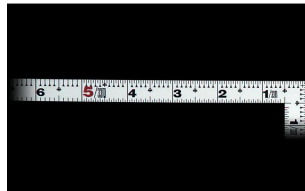

画像は、商品イメージです。

画像は、商品表面のイメージです。

画像は、商品裏面のイメージです。

画像は、目盛のイメージです。

10045・10046・10048

画像は、目盛のイメージです。

画像は、直角のイメージです。

画像は、商品の使用イメージです。

シンワ測定(株)

材料にピッタリと当たりケガキやすく、また、光の反射を抑えた艶消し加工を施しました。

10045：曲尺 平ぴた シルバー
1尺5寸/50cm
併用目盛：十二支付・赤字入

長枝

- ・表/外目盛：1尺5寸・表/内目盛：1尺
- ・裏/外目盛：50cm・裏/内目盛：42cm

短枝

- ・表/外目盛：7.5寸・表/内目盛：7寸
- ・裏/外目盛：25cm・表/内目盛：20cm

メーカー販売価格(税抜)：¥3,610

販売価格(税抜)：¥2,602

価格は商品情報PDFダウンロード時のものです。

価格は商品本体のみの価格です。別途送料・手数料等がかかります。

発送予定日(目安)はサイトの商品ページをご確認ください。

お支払い方法ははかり商店のご利用ガイドをご確認ください。

シンワの曲尺「平ぴたシルバー」は、竿と角が共に薄く平たいので細かい材料にもピッタリと張り付き、ケガキやすくなっています。表面の光の反射を抑えたシルバー仕上げ(艶消し加工)を全面に施しました。また、熱処理により、強度と適度な弾性をもたせています。

仕様表

下記の仕様表は該当する型式の仕様です。同じ製品シリーズでも型式の異なる場合は別の仕様となります。

商品番号	601510045
製品コード	1 0 0 4 5
製品名	曲尺 平びた シルバー 1尺5寸/5.0cm 併用目盛
形状	角部：同厚 竿部：平
表目盛・長枝	外目盛：1尺5寸 内目盛：1尺
表目盛・短枝	外目盛：7.5寸 内目盛：7寸
裏目盛・長枝	外目盛：5.0cm 内目盛：4.2cm
裏目盛・短枝	外目盛：2.5cm 内目盛：2.0cm
直角度	100mmにつき0.1mm以下
長さの許容差	±0.2mm
長枝サイズ	長さ520×巾15×厚さ1.0mm
短枝サイズ	長さ260×巾15×厚さ1.0mm
製品質量	87g
材質	ステンレス
包装形態	ビニールケース
JANコード	49 60910 10045 9