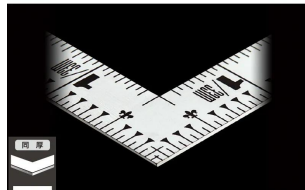

画像は、商品イメージです。

画像は、商品表面のイメージです。

画像は、商品裏面のイメージです。

画像は、目盛のイメージです。

10045・10046・10048

画像は、目盛のイメージです。

画像は、直角のイメージです。

画像は、商品の使用イメージです。

シンワ測定(株)

材料にピッタリと当たりケガキやすく、また、光の反射を抑えた艶消し加工を施しました。

10045：曲尺 平ぴた シルバー
1尺5寸/50cm
併用目盛：十二支付・赤字入

長枝

- ・表/外目盛：1尺5寸・表/内目盛：1尺
- ・裏/外目盛：50cm・裏/内目盛：42cm

短枝

- ・表/外目盛：7.5寸・表/内目盛：7寸
- ・裏/外目盛：25cm・表/内目盛：20cm

メーカー販売価格(税抜)：¥3,610

販売価格(税抜)：¥2,602

価格は商品情報PDFダウンロード時のものです。

価格は商品本体のみの価格です。別途送料・手数料等がかかります。

発送予定日(目安)はサイトの商品ページをご確認ください。

お支払い方法ははかり商店のご利用ガイドをご確認ください。

シンワの曲尺「平ぴたシルバー」は、竿と角が共に薄く平たいので細かい材料にもピッタリと張り付き、ケガキやすくなっています。表面の光の反射を抑えたシルバー仕上げ(艶消し加工)を全面に施しました。また、熱処理により、強度と適度な弾性をもたせています。

仕様表

下記の仕様表は該当する型式の仕様です。同じ製品シリーズでも型式の異なる場合は別の仕様となります。

商品番号	601510045
製品コード	1 0 0 4 5
製品名	曲尺 平びた シルバー 1尺5寸/5.0cm 併用目盛
形状	角部：同厚 竿部：平
表目盛・長枝	外目盛：1尺5寸 内目盛：1尺
表目盛・短枝	外目盛：7.5寸 内目盛：7寸
裏目盛・長枝	外目盛：5.0cm 内目盛：4.2cm
裏目盛・短枝	外目盛：2.5cm 内目盛：2.0cm
直角度	100mmにつき0.1mm以下
長さの許容差	±0.2mm
長枝サイズ	長さ520×巾15×厚さ1.0mm
短枝サイズ	長さ260×巾15×厚さ1.0mm
製品質量	87g
材質	ステンレス
包装形態	ビニールケース
JANコード	49 60910 10045 9