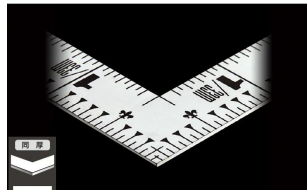

画像は、商品イメージです。

画像は、商品表面のイメージです。

画像は、商品裏面のイメージです。

画像は、目盛のイメージです。

10045・10046・10048

画像は、目盛のイメージです。

画像は、直角のイメージです。

画像は、商品の使用イメージです。

シンワ測定(株)

材料にピッタリと当たりケガキやすく、また、光の反射を抑えた艶消し加工を施しました。

10045：曲尺 平ぴた シルバー
1尺5寸/50cm
併用目盛：十二支付・赤字入

長枝

・表/外目盛：1尺5寸・表/内目盛：1尺
・裏/外目盛：50cm・裏/内目盛：42cm

短枝

・表/外目盛：7.5寸・表/内目盛：7寸
・裏/外目盛：25cm・表/内目盛：20cm

メーカー販売価格(税抜)：¥3,610

販売価格(税抜)：¥2,602

価格は商品情報PDFダウンロード時のものです。

価格は商品本体のみの価格です。別途送料・手数料等がかかります。

発送予定日(目安)はサイトの商品ページをご確認ください。

お支払い方法ははかり商店のご利用ガイドをご確認ください。

シンワの曲尺「平ぴたシルバー」は、竿と角が共に薄く平たいので細かい材料にもピッタリと張り付き、ケガキやすくなっています。表面の光の反射を抑えたシルバー仕上げ(艶消し加工)を全面に施しました。また、熱処理により、強度と適度な弾性をもたせています。

ケガキ作業

十二支のご指定が可能です。ご指定が無い場合は、何かしらの干支が付きます。

ご指定された干支の在庫がない場合は、納期未定となりますのでご注意ください。

ご要望の方は、お問い合わせをお願い致します。

仕様表

下記の仕様表は該当する型式の仕様です。同じ製品シリーズでも型式の異なる場合は別の仕様となります。

商品番号	601510045
製品コード	1 0 0 4 5
製品名	曲尺 平びた シルバー 1尺5寸/5.0cm 併用目盛
形状	角部：同厚 竿部：平
表目盛・長枝	外目盛：1尺5寸 内目盛：1尺
表目盛・短枝	外目盛：7.5寸 内目盛：7寸
裏目盛・長枝	外目盛：5.0cm 内目盛：4.2cm
裏目盛・短枝	外目盛：2.5cm 内目盛：2.0cm
直角度	100mmにつき0.1mm以下
長さの許容差	±0.2mm
長枝サイズ	長さ520×巾15×厚さ1.0mm
短枝サイズ	長さ260×巾15×厚さ1.0mm
製品質量	87g
材質	ステンレス
包装形態	ビニールケース
JANコード	49 60910 10045 9