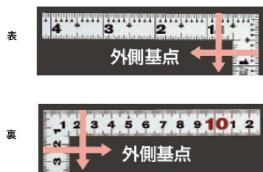

画像は、商品イメージです。

画像は、商品表面のイメージです。

画像は、商品裏面のイメージです。

画像は、目盛のイメージです。

10045・10046・10048

画像は、目盛のイメージです。

画像は、直角のイメージです。

画像は、商品の使用イメージです。

## シンワ測定(株)

材料にピッタリと当たりケガキやすく、また、光の反射を抑えた艶消し加工を施しました。

10045：曲尺 平ぴた シルバー  
1尺5寸/50cm  
併用目盛：十二支付・赤字入

長枝

・表/外目盛：1尺5寸・表/内目盛：1尺  
・裏/外目盛：50cm・裏/内目盛：42cm

短枝

・表/外目盛：7.5寸・表/内目盛：7寸  
・裏/外目盛：25cm・表/内目盛：20cm

メーカー販売価格(税抜)：¥3,610

**販売価格(税抜)：¥2,602**

価格は商品情報PDFダウンロード時のものです。

価格は商品本体のみの価格です。別途送料・手数料等がかかります。

発送予定日(目安)はサイトの商品ページをご確認ください。

お支払い方法ははかり商店のご利用ガイドをご確認ください。

シンワの曲尺「平ぴたシルバー」は、竿と角が共に薄く平たいので細かい材料にもピッタリと張り付き、ケガキやすくなっています。表面の光の反射を抑えたシルバー仕上げ(艶消し加工)を全面に施しました。また、熱処理により、強度と適度な弾性をもたせています。

## 仕様表

下記の仕様表は該当する型式の仕様です。同じ製品シリーズでも型式の異なる場合は別の仕様となります。

商品番号	601510045
製品コード	1 0 0 4 5
製品名	曲尺 平びた シルバー 1尺5寸/5.0cm 併用目盛
形状	角部：同厚 竿部：平
表目盛・長枝	外目盛：1尺5寸 内目盛：1尺
表目盛・短枝	外目盛：7.5寸 内目盛：7寸
裏目盛・長枝	外目盛：5.0cm 内目盛：4.2cm
裏目盛・短枝	外目盛：2.5cm 内目盛：2.0cm
直角度	100mmにつき0.1mm以下
長さの許容差	±0.2mm
長枝サイズ	長さ520×巾15×厚さ1.0mm
短枝サイズ	長さ260×巾15×厚さ1.0mm
製品質量	87g
材質	ステンレス
包装形態	ビニールケース
JANコード	49 60910 10045 9