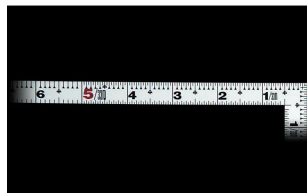

画像は、商品イメージです。

画像は、商品表面のイメージです。

画像は、商品裏面のイメージです。

画像は、目盛のイメージです。

10045・10046・10048

画像は、目盛のイメージです。

画像は、直角のイメージです。

画像は、商品の使用イメージです。

シンワ測定(株)

材料にピッタリと当たりケガキやすく、また、光の反射を抑えた艶消し加工を施しました。

10045：曲尺 平ぴた シルバー
1尺5寸/50cm
併用目盛：十二支付・赤字入

長枝

・表/外目盛：1尺5寸・表/内目盛：1尺
・裏/外目盛：50cm・裏/内目盛：42cm

短枝

・表/外目盛：7.5寸・表/内目盛：7寸
・裏/外目盛：25cm・表/内目盛：20cm

メーカー販売価格(税抜)：¥3,610

販売価格(税抜)：¥2,602

価格は商品情報PDFダウンロード時のものです。

価格は商品本体のみの価格です。別途送料・手数料等がかかります。

発送予定日(目安)はサイトの商品ページをご確認ください。

お支払い方法ははかり商店のご利用ガイドをご確認ください。

シンワの曲尺「平ぴたシルバー」は、竿と角が共に薄く平たいので細かい材料にもピッタリと張り付き、ケガキやすくなっています。表面の光の反射を抑えたシルバー仕上げ(艶消し加工)を全面に施しました。また、熱処理により、強度と適度な弾性をもたせています。

ケガキ作業

十二支のご指定が可能です。ご指定が無い場合は、何かしらの干支が付きます。

ご指定された干支の在庫がない場合は、納期未定となりますのでご注意ください。

ご要望の方は、お問い合わせをお願い致します。

仕様表

下記の仕様表は該当する型式の仕様です。同じ製品シリーズでも型式の異なる場合は別の仕様となります。

商品番号	601510045
製品コード	1 0 0 4 5
製品名	曲尺 平びた シルバー 1尺5寸/5.0cm 併用目盛
形状	角部：同厚 竿部：平
表目盛・長枝	外目盛：1尺5寸 内目盛：1尺
表目盛・短枝	外目盛：7.5寸 内目盛：7寸
裏目盛・長枝	外目盛：5.0cm 内目盛：4.2cm
裏目盛・短枝	外目盛：2.5cm 内目盛：2.0cm
直角度	100mmにつき0.1mm以下
長さの許容差	±0.2mm
長枝サイズ	長さ520×巾15×厚さ1.0mm
短枝サイズ	長さ260×巾15×厚さ1.0mm
製品質量	87g
材質	ステンレス
包装形態	ビニールケース
JANコード	49 60910 10045 9