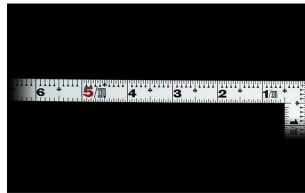

画像は、商品イメージです。

画像は、商品表面のイメージです。

画像は、商品裏面のイメージです。

画像は、目盛のイメージです。

10045・10046・10048

画像は、目盛のイメージです。

画像は、直角のイメージです。

画像は、商品の使用イメージです。

シンワ測定(株)

材料にピッタリと当たりケガキやすく、また、光の反射を抑えた艶消し加工を施しました。

10045：曲尺 平ぴた シルバー
1尺5寸/50cm
併用目盛：十二支付・赤字入

長枝

・表/外目盛：1尺5寸・表/内目盛：1尺
・裏/外目盛：50cm・裏/内目盛：42cm

短枝

・表/外目盛：7.5寸・表/内目盛：7寸
・裏/外目盛：25cm・表/内目盛：20cm

メーカー販売価格(税抜)：¥3,280

販売価格(税抜)：¥2,602

価格は商品情報PDFダウンロード時のものです。

価格は商品本体のみの価格です。別途送料・手数料等がかかります。

発送予定日(目安)はサイトの商品ページをご確認ください。

お支払い方法ははかり商店のご利用ガイドをご確認ください。

シンワの曲尺「平ぴたシルバー」は、竿と角が共に薄く平たいので細かい材料にもピッタリと張り付き、ケガキやすくなっています。表面の光の反射を抑えたシルバー仕上げ(艶消し加工)を全面に施しました。また、熱処理により、強度と適度な弾性をもたせています。

下記の仕様表は該当する型式の仕様です。同じ製品シリーズでも型式の異なる場合は別の仕様となります。

商品番号	601510045
製品コード	1 0 0 4 5
製品名	曲尺 平びた シルバー 1尺5寸/5.0cm 併用目盛
形状	角部：同厚 竿部：同厚
表目盛・長枝	外目盛：1尺5寸 内目盛：1尺
表目盛・短枝	外目盛：7.5寸 内目盛：7寸
裏目盛・長枝	外目盛：5.0cm 内目盛：4.2cm
裏目盛・短枝	外目盛：2.5cm 内目盛：2.0cm
直角度	100mmにつき0.1mm以下
長さの許容差	±0.2mm
長枝サイズ	長さ520×巾15×厚さ1.0mm
短枝サイズ	長さ260×巾15×厚さ1.0mm
製品質量	87g
材質	ステンレス
包装形態	ビニールケース
JANコード	49 60910 10045 9