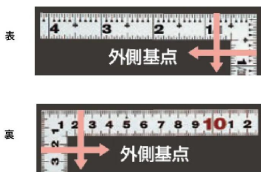

画像は、商品イメージです。

画像は、商品表面のイメージです。

画像は、商品裏面のイメージです。

画像は、目盛のイメージです。

10045・10046・10048

画像は、目盛のイメージです。

画像は、直角のイメージです。

画像は、商品の使用イメージです。

シンワ測定(株)

材料にピッタリと当たりケガキやすく、また、光の反射を抑えた艶消し加工を施しました。

10045：曲尺 平ぴた シルバー
1尺5寸/50cm
併用目盛：十二支付・赤字入

長枝

・表/外目盛：1尺5寸・表/内目盛：1尺
・裏/外目盛：50cm・裏/内目盛：42cm

短枝

・表/外目盛：7.5寸・表/内目盛：7寸
・裏/外目盛：25cm・表/内目盛：20cm

メーカー販売価格(税抜)：¥3,280

販売価格(税抜)：¥2,602

価格は商品情報PDFダウンロード時のものです。

価格は商品本体のみの価格です。別途送料・手数料等がかかります。

発送予定日(目安)はサイトの商品ページをご確認ください。

お支払い方法ははかり商店のご利用ガイドをご確認ください。

シンワの曲尺「平ぴたシルバー」は、竿と角が共に薄く平たいので細かい材料にもピッタリと張り付き、ケガキやすくなっています。表面の光の反射を抑えたシルバー仕上げ(艶消し加工)を全面に施しました。また、熱処理により、強度と適度な弾性をもたせています。

下記の仕様表は該当する型式の仕様です。同じ製品シリーズでも型式の異なる場合は別の仕様となります。

商品番号	601510045
製品コード	1 0 0 4 5
製品名	曲尺 平びた シルバー 1尺5寸/5.0cm 併用目盛
形状	角部：同厚 竿部：同厚
表目盛・長枝	外目盛：1尺5寸 内目盛：1尺
表目盛・短枝	外目盛：7.5寸 内目盛：7寸
裏目盛・長枝	外目盛：5.0cm 内目盛：4.2cm
裏目盛・短枝	外目盛：2.5cm 内目盛：2.0cm
直角度	100mmにつき0.1mm以下
長さの許容差	±0.2mm
長枝サイズ	長さ520×巾15×厚さ1.0mm
短枝サイズ	長さ260×巾15×厚さ1.0mm
製品質量	87g
材質	ステンレス
包装形態	ビニールケース
JANコード	49 60910 10045 9