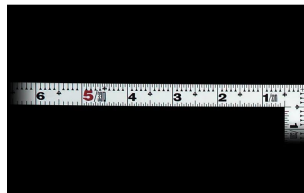

販売価格(税抜)：¥2,602

価格は商品情報PDFダウンロード時のものです。

価格は商品本体のみの価格です。別途送料・手数料等がかかります。

発送予定日(目安)はサイトの商品ページをご確認ください。

お支払い方法ははかり商店のご利用ガイドをご確認ください。

シンワの曲尺「平ぴたシルバー」は、竿と角が共に薄く平たいので細かい材料にもピッタリと張り付き、ケガキやすくなっています。表面の光の反射を抑えたシルバー仕上げ(艶消し加工)を全面に施しました。また、熱処理により、強度と適度な弾性をもたせています。

外側基点の内目盛付

- 表面処理：全面シルバー仕上げ
- 強度と適度な弾性を持たせる熱処理
- メートルと尺相当の併用目盛
- 一般校正の校正証明書発行可能

【用途】

- 各種墨付け
- 直角・長さ測定
- ケガキ作業

十二支のご指定が可能です。ご指定が無い場合は、何かしらの干支が付きます。

ご指定された干支の在庫がない場合は、納期未定となりますのでご注意ください。

ご要望の方は、お問い合わせをお願い致します。

画像は、商品イメージです。

画像は、商品表面のイメージです。

画像は、商品裏面のイメージです。

画像は、目盛のイメージです。

10045・10046・10048

画像は、目盛のイメージです。

画像は、直角のイメージです。

画像は、商品の使用イメージです。

仕様表

下記の仕様表は該当する型式の仕様です。同じ製品シリーズでも型式の異なる場合は別の仕様となります。

商品番号	601510046
製品コード	1 0 0 4 6
製品名	曲尺 平びた シルバー 1尺6寸/5.0cm 併用目盛
形状	角部：同厚 竿部：平
表目盛・長枝	外目盛：1尺6寸 内目盛：1尺
表目盛・短枝	外目盛：8寸 内目盛：7寸
裏目盛・長枝	外目盛：5.0cm 内目盛：4.0cm
裏目盛・短枝	外目盛：2.5cm 内目盛：2.0cm
直角度	100mmにつき0.1mm以下
長さの許容差	±0.2mm
長枝サイズ	長さ520×巾15×厚さ1.0mm
短枝サイズ	長さ260×巾15×厚さ1.0mm
製品質量	87g
材質	ステンレス
包装形態	ビニールケース
JANコード	49 60910 10046 6