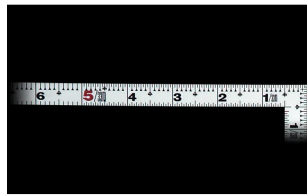

画像は、商品イメージです。

画像は、商品表面のイメージです。

画像は、商品裏面のイメージです。

画像は、目盛のイメージです。

10045・10046・10048

画像は、目盛のイメージです。

画像は、直角のイメージです。

画像は、商品の使用イメージです。

シンワ測定(株)

材料にピッタリと当たりケガキやすく、また、光の反射を抑えた艶消し加工を施しました。

10046：曲尺 平ぴた シルバー
1尺6寸/50cm
併用目盛：十二支付・赤数字入

長枝

- ・表/外目盛：1尺6寸・表/内目盛：1尺
- ・裏/外目盛：50cm・裏/内目盛：40cm

短枝

- ・表/外目盛：8寸・表/内目盛：7寸
- ・裏/外目盛：25cm・裏/内目盛：20cm

メーカー販売価格(税抜)：¥3,610

販売価格(税抜)：¥2,602

価格は商品情報 PDF ダウンロード時のものです。

価格は商品本体のみの価格です。別途送料・手数料等がかかります。

発送予定日(目安)はサイトの商品ページをご確認ください。

お支払い方法ははかり商店のご利用ガイドをご確認ください。

シンワの曲尺「平ぴたシルバー」は、竿と角が共に薄く平たいので細かい材料にもピッタリと張り付き、ケガキやすくなっています。表面の光の反射を抑えたシルバー仕上げ(艶消し加工)を全面に施しました。また、熱処理により、強度と適度な弾性をもたせています。

ケガキ作業

十二支のご指定が可能です。ご指定が無い場合は、何かしらの干支が付きます。

ご指定された干支の在庫がない場合は、納期未定となりますのでご注意ください。

ご要望の方は、お問い合わせをお願い致します。

仕様表

下記の仕様表は該当する型式の仕様です。同じ製品シリーズでも型式の異なる場合は別の仕様となります。

商品番号	601510046
製品コード	1 0 0 4 6
製品名	曲尺 平びた シルバー 1尺6寸/5.0cm 併用目盛
形状	角部：同厚 竿部：平
表目盛・長枝	外目盛：1尺6寸 内目盛：1尺
表目盛・短枝	外目盛：8寸 内目盛：7寸
裏目盛・長枝	外目盛：5.0cm 内目盛：4.0cm
裏目盛・短枝	外目盛：2.5cm 内目盛：2.0cm
直角度	1000mmにつき0.1mm以下
長さの許容差	±0.2mm
長枝サイズ	長さ520×巾15×厚さ1.0mm
短枝サイズ	長さ260×巾15×厚さ1.0mm
製品質量	87g
材質	ステンレス
包装形態	ビニールケース
JANコード	49 60910 10046 6