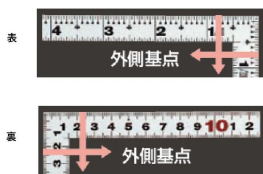

外側基点の内目盛付

- 表面処理：全面シルバー仕上げ
- 強度と適度な弾性を持たせる熱処理
- メートルと尺相当の併用目盛
- 一般校正の校正証明書発行可能

【用途】

- 各種墨付け
- 直角・長さ測定
- ケガキ作業

十二支のご指定が可能です。ご指定が無い場合は、何かしらの干支が付きます。

ご指定された干支の在庫がない場合は、納期未定となりますのでご注意ください。

ご要望の方は、お問い合わせをお願い致します。

画像は、商品イメージです。

画像は、商品表面のイメージです。

画像は、商品裏面のイメージです。

画像は、目盛のイメージです。

10045・10046・10048

画像は、目盛のイメージです。

画像は、直角のイメージです。

画像は、商品の使用イメージです。

仕様表

下記の仕様表は該当する型式の仕様です。同じ製品シリーズでも型式の異なる場合は別の仕様となります。

商品番号	601510046
製品コード	1 0 0 4 6
製品名	曲尺 平びた シルバー 1尺6寸/5.0cm 併用目盛
形状	角部：同厚 竿部：平
表目盛・長枝	外目盛：1尺6寸 内目盛：1尺
表目盛・短枝	外目盛：8寸 内目盛：7寸
裏目盛・長枝	外目盛：5.0cm 内目盛：4.0cm
裏目盛・短枝	外目盛：2.5cm 内目盛：2.0cm
直角度	100mmにつき0.1mm以下
長さの許容差	±0.2mm
長枝サイズ	長さ520×巾15×厚さ1.0mm
短枝サイズ	長さ260×巾15×厚さ1.0mm
製品質量	87g
材質	ステンレス
包装形態	ビニールケース
JANコード	49 60910 10046 6

機能一覧

下記の機能はこの商品シリーズの機能です。オプション追加時のものも含まれます。詳しくはお問い合わせください。

長さ測定	艶消し加工	エッチング加工	併用目盛	赤字入
十二支付	両面目盛	内目盛外側基点	一般校正可能	

商品情報はQRコードからもご確認頂けます