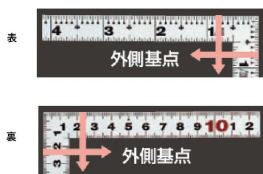

外側基点の内目盛付

- 表面処理：全面シルバー仕上げ
- 強度と適度な弾性を持たせる熱処理
- メートルと尺相当の併用目盛
- 一般校正の校正証明書発行可能

【用途】

- 各種墨付け
- 直角・長さ測定
- ケガキ作業

十二支のご指定が可能です。ご指定が無い場合は、何かしらの干支が付きます。

ご指定された干支の在庫がない場合は、納期未定となりますのでご注意ください。

ご要望の方は、お問い合わせをお願い致します。

画像は、商品イメージです。

画像は、商品表面のイメージです。

画像は、商品裏面のイメージです。

画像は、目盛のイメージです。

10045・10046・10048

画像は、目盛のイメージです。

画像は、直角のイメージです。

画像は、商品の使用イメージです。

## 仕様表

下記の仕様表は該当する型式の仕様です。同じ製品シリーズでも型式の異なる場合は別の仕様となります。

商品番号	601510046
製品コード	1 0 0 4 6
製品名	曲尺 平びた シルバー 1尺6寸/5.0cm 併用目盛
形状	角部：同厚 竿部：同厚
表目盛・長枝	外目盛：1尺6寸 内目盛：1尺
表目盛・短枝	外目盛：8寸 内目盛：7寸
裏目盛・長枝	外目盛：5.0cm 内目盛：4.0cm
裏目盛・短枝	外目盛：2.5cm 内目盛：2.0cm
直角度	1000mmにつき0.1mm以下
長さの許容差	±0.2mm
長枝サイズ	長さ520×巾15×厚さ1.0mm
短枝サイズ	長さ260×巾15×厚さ1.0mm
製品質量	87g
材質	ステンレス
包装形態	ビニールケース
JANコード	49 60910 10046 6

## 機能一覧

下記の機能はこの商品シリーズの機能です。オプション追加時のものも含まれます。詳しくはお問い合わせください。

長さ測定	艶消し加工	エッチング加工	併用目盛	赤字入
十二支付	両面目盛	内目盛外側基点	一般校正可能	

商品情報はQRコードからもご確認頂けます