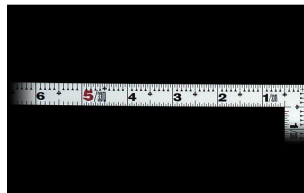

**販売価格(税抜)：¥2,602**

価格は商品情報PDFダウンロード時のものです。

価格は商品本体のみの価格です。別途送料・手数料等がかかります。

発送予定日(目安)はサイトの商品ページをご確認ください。

お支払い方法ははかり商店のご利用ガイドをご確認ください。

シンワの曲尺「平ぴたシルバー」は、竿と角が共に薄く平たいので細かい材料にもピッタリと張り付き、ケガキやすくなっています。表面の光の反射を抑えたシルバー仕上げ(艶消し加工)を全面に施しました。また、熱処理により、強度と適度な弾性をもたせています。

外側基点の内目盛付

- 表面処理：全面シルバー仕上げ
- 強度と適度な弾性を持たせる熱処理
- メートルと尺相当の併用目盛
- 一般校正の校正証明書発行可能

【用途】

- 各種墨付け
- 直角・長さ測定
- ケガキ作業

十二支のご指定が可能です。ご指定が無い場合は、何かしらの干支が付きます。

ご指定された干支の在庫がない場合は、納期未定となりますのでご注意ください。

ご要望の方は、お問い合わせをお願い致します。

画像は、商品イメージです。

画像は、商品表面のイメージです。

画像は、商品裏面のイメージです。

画像は、目盛のイメージです。

10045・10046・10048

画像は、目盛のイメージです。

画像は、直角のイメージです。

画像は、商品の使用イメージです。

## 仕様表

下記の仕様表は該当する型式の仕様です。同じ製品シリーズでも型式の異なる場合は別の仕様となります。

商品番号	601510046
製品コード	1 0 0 4 6
製品名	曲尺 平びた シルバー 1尺6寸/5.0cm 併用目盛
形状	角部：同厚 竿部：同厚
表目盛・長枝	外目盛：1尺6寸 内目盛：1尺
表目盛・短枝	外目盛：8寸 内目盛：7寸
裏目盛・長枝	外目盛：5.0cm 内目盛：4.0cm
裏目盛・短枝	外目盛：2.5cm 内目盛：2.0cm
直角度	1000mmにつき0.1mm以下
長さの許容差	±0.2mm
長枝サイズ	長さ520×巾15×厚さ1.0mm
短枝サイズ	長さ260×巾15×厚さ1.0mm
製品質量	87g
材質	ステンレス
包装形態	ビニールケース
JANコード	49 60910 10046 6