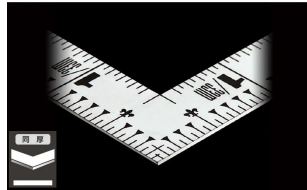

画像は、商品イメージです。

画像は、商品表面のイメージです。

画像は、商品裏面のイメージです。

画像は、目盛のイメージです。

10045・10046・10048

画像は、目盛のイメージです。

画像は、直角のイメージです。

画像は、商品の使用イメージです。

シンワ測定(株)

材料にピッタリと当たりケガキやすく、また、光の反射を抑えた艶消し加工を施しました。

10046：曲尺 平ぴた シルバー
1尺6寸/50cm
併用目盛：十二支付・赤数字入

長枝

- ・表/外目盛：1尺6寸・表/内目盛：1尺
- ・裏/外目盛：50cm・裏/内目盛：40cm

短枝

- ・表/外目盛：8寸・表/内目盛：7寸
- ・裏/外目盛：25cm・裏/内目盛：20cm

メーカー販売価格(税抜)：¥3,610

販売価格(税抜)：¥2,602

価格は商品情報 PDF ダウンロード時のものです。

価格は商品本体のみの価格です。別途送料・手数料等がかかります。

発送予定日(目安)はサイトの商品ページをご確認ください。

お支払い方法ははかり商店のご利用ガイドをご確認ください。

シンワの曲尺「平ぴたシルバー」は、竿と角が共に薄く平たいので細かい材料にもピッタリと張り付き、ケガキやすくなっています。表面の光の反射を抑えたシルバー仕上げ(艶消し加工)を全面に施しました。また、熱処理により、強度と適度な弾性をもたせています。

ケガキ作業

十二支のご指定が可能です。ご指定が無い場合は、何かしらの干支が付きます。

ご指定された干支の在庫がない場合は、納期未定となりますのでご注意ください。

ご要望の方は、お問い合わせをお願い致します。

仕様表

下記の仕様表は該当する型式の仕様です。同じ製品シリーズでも型式の異なる場合は別の仕様となります。

商品番号	601510046
製品コード	1 0 0 4 6
製品名	曲尺 平びた シルバー 1尺6寸/5.0cm 併用目盛
形状	角部：同厚 竿部：平
表目盛・長枝	外目盛：1尺6寸 内目盛：1尺
表目盛・短枝	外目盛：8寸 内目盛：7寸
裏目盛・長枝	外目盛：5.0cm 内目盛：4.0cm
裏目盛・短枝	外目盛：2.5cm 内目盛：2.0cm
直角度	1000mmにつき0.1mm以下
長さの許容差	±0.2mm
長枝サイズ	長さ520×巾15×厚さ1.0mm
短枝サイズ	長さ260×巾15×厚さ1.0mm
製品質量	87g
材質	ステンレス
包装形態	ビニールケース
JANコード	49 60910 10046 6