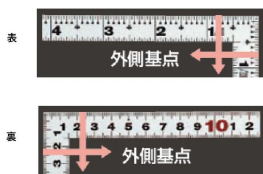

外側基点の内目盛付

- 表面処理：全面シルバー仕上げ
- 強度と適度な弾性を持たせる熱処理
- メートルと尺相当の併用目盛
- 一般校正の校正証明書発行可能

【用途】

- 各種墨付け
- 直角・長さ測定
- ケガキ作業

十二支のご指定が可能です。ご指定が無い場合は、何かしらの干支が付きます。

ご指定された干支の在庫がない場合は、納期未定となりますのでご注意ください。

ご要望の方は、お問い合わせをお願い致します。

画像は、商品イメージです。

画像は、商品表面のイメージです。

画像は、商品裏面のイメージです。

画像は、目盛のイメージです。

10045・10046・10048

画像は、目盛のイメージです。

画像は、直角のイメージです。

画像は、商品の使用イメージです。

仕様表

下記の仕様表は該当する型式の仕様です。同じ製品シリーズでも型式の異なる場合は別の仕様となります。

商品番号	601510046
製品コード	1 0 0 4 6
製品名	曲尺 平びた シルバー 1尺6寸/5.0cm 併用目盛
形状	角部：同厚 竿部：平
表目盛・長枝	外目盛：1尺6寸 内目盛：1尺
表目盛・短枝	外目盛：8寸 内目盛：7寸
裏目盛・長枝	外目盛：5.0cm 内目盛：4.0cm
裏目盛・短枝	外目盛：2.5cm 内目盛：2.0cm
直角度	100mmにつき0.1mm以下
長さの許容差	±0.2mm
長枝サイズ	長さ520×巾15×厚さ1.0mm
短枝サイズ	長さ260×巾15×厚さ1.0mm
製品質量	87g
材質	ステンレス
包装形態	ビニールケース
JANコード	49 60910 10046 6

機能一覧

下記の機能はこの商品シリーズの機能です。オプション追加時のものも含まれます。詳しくはお問い合わせください。

長さ測定	艶消し加工	エッチング加工	併用目盛	赤数字入
十二支付	両面目盛	内目盛外側基点	一般校正可能	

商品情報はQRコードからもご確認頂けます