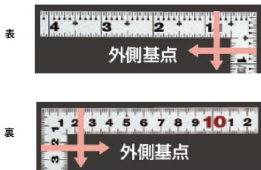

画像は、商品イメージです。

画像は、商品表面のイメージです。

画像は、商品裏面のイメージです。

画像は、目盛のイメージです。

10045・10046・10048

画像は、目盛のイメージです。

画像は、直角のイメージです。

画像は、商品の使用イメージです。

シンワ測定(株)

材料にピッタリと当たりケガキやすく、また、光の反射を抑えた艶消し加工を施しました。

10046：曲尺 平ぴた シルバー
1尺6寸/50cm
併用目盛：十二支付・赤数字入

長枝

- ・表/外目盛：1尺6寸・表/内目盛：1尺
- ・裏/外目盛：50cm・裏/内目盛：40cm

短枝

- ・表/外目盛：8寸・表/内目盛：7寸
- ・裏/外目盛：25cm・裏/内目盛：20cm

メーカー販売価格(税抜)：¥3,610

販売価格(税抜)：¥2,602

価格は商品情報 PDF ダウンロード時のものです。

価格は商品本体のみの価格です。別途送料・手数料等がかかります。

発送予定日(目安)はサイトの商品ページをご確認ください。

お支払い方法ははかり商店のご利用ガイドをご確認ください。

シンワの曲尺「平ぴたシルバー」は、竿と角が共に薄く平たいので細かい材料にもピッタリと張り付き、ケガキやすくなっています。表面の光の反射を抑えたシルバー仕上げ(艶消し加工)を全面に施しました。また、熱処理により、強度と適度な弾性をもたせています。

ケガキ作業

十二支のご指定が可能です。ご指定が無い場合は、何かしらの干支が付きます。

ご指定された干支の在庫がない場合は、納期未定となりますのでご注意ください。

ご要望の方は、お問い合わせをお願い致します。

仕様表

下記の仕様表は該当する型式の仕様です。同じ製品シリーズでも型式の異なる場合は別の仕様となります。

商品番号	601510046
製品コード	1 0 0 4 6
製品名	曲尺 平びた シルバー 1尺6寸/5.0cm 併用目盛
形状	角部：同厚 竿部：平
表目盛・長枝	外目盛：1尺6寸 内目盛：1尺
表目盛・短枝	外目盛：8寸 内目盛：7寸
裏目盛・長枝	外目盛：5.0cm 内目盛：4.0cm
裏目盛・短枝	外目盛：2.5cm 内目盛：2.0cm
直角度	1000mmにつき0.1mm以下
長さの許容差	±0.2mm
長枝サイズ	長さ520×巾15×厚さ1.0mm
短枝サイズ	長さ260×巾15×厚さ1.0mm
製品質量	87g
材質	ステンレス
包装形態	ビニールケース
JANコード	49 60910 10046 6