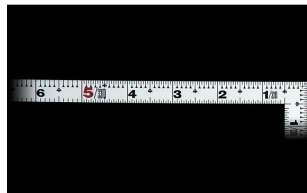

## シンワ測定(株)

材料にピッタリと当たりケガキやすく、また、光の反射を抑えた艶消し加工を施しました。

10048 : 曲尺 平びたシルバー

1尺/30cm 併用目盛 : 十二支付・赤数字入

長枝

- ・表/外目盛 : 1尺・表/内目盛 : 7寸
- ・裏/外目盛 : 30cm・裏/内目盛 : 30cm

短枝

- ・表/外目盛 : 5寸・表/内目盛 : 3寸
- ・裏/外目盛 : 15cm・裏/内目盛 : 10cm

### 【用途】

- 各種墨付け
- 直角・長さ測定
- ケガキ作業

十二支のご指定が可能です。ご指定が無い場合は、何かしらの干支が付きます。

ご指定された干支の在庫がない場合は、納期未定となりますのでご注意ください。

ご要望の方は、お問い合わせをお願い致します。

画像は、商品裏面のイメージです。

画像は、目盛のイメージです。

10045・10046・10048

画像は、目盛のイメージです。

画像は、直角のイメージです。

画像は、商品の使用イメージです。

## 仕様表

下記の仕様表は該当する型式の仕様です。同じ製品シリーズでも型式の異なる場合は別の仕様となります。

商品番号	601510048
製品コード	1 0 0 4 8
製品名	曲尺 平びた シルバー 1尺/30cm 併用目盛
形状	角部：同厚 竿部：平
表目盛・長枝	外目盛：1尺 内目盛：7寸
表目盛・短枝	外目盛：5寸 内目盛：3寸
裏目盛・長枝	外目盛：30cm 内目盛：30cm
裏目盛・短枝	外目盛：15cm 内目盛：10cm
直角度	100mmにつき0.1mm以下
長さの許容差	±0.2mm
長枝サイズ	長さ320×巾15×厚さ1.0mm
短枝サイズ	長さ160×巾15×厚さ1.0mm
製品質量	55g
材質	ステンレス
包装形態	ビニールケース
JANコード	49 60910 10048 0