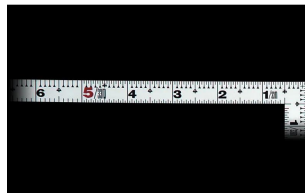

メーカー販売価格 (税抜) : ¥3,360

販売価格 (税抜) : ¥2,494

価格は商品情報 PDF ダウンロード時のものです。

価格は商品本体のみの価格です。別途送料・手数料等がかかります。

発送予定日 (目安) はサイトの商品ページをご確認ください。

お支払い方法ははかり商店のご利用ガイドをご確認ください。

シンワの曲尺「平びたシルバー」は、竿と角が共に薄く平たいので細かい材料にもピッタリと張り付き、ケガキやすくなっています。表面の光の反射を抑えたシルバー仕上げ(艶消し加工)を全面に施しました。また、熱処理により、強度と適度な弾性をもたせています。

外側基点の内目盛付

- 表面処理 : 全面シルバー仕上げ
- 強度と適度な弾性を持たせる熱処理
- メートルと尺相当の併用目盛
- 一般校正の校正証明書発行可能

【用途】

- 各種墨付け
- 直角・長さ測定
- ケガキ作業

十二支のご指定が可能です。ご指定が無い場合は、何かしらの干支が付きます。

ご指定された干支の在庫がない場合は、納期未定となりますのでご注意ください。

ご要望の方は、お問い合わせをお願い致します。

画像は、商品イメージです。

シンワ測定株式会社
画像は、商品表面のイメージです。

シンワ測定株式会社
画像は、商品裏面のイメージです。

シンワ測定株式会社
画像は、目盛のイメージです。

10045・10046・10048

シンワ測定株式会社
画像は、目盛のイメージです。

シンワ測定株式会社
画像は、直角のイメージです。

シンワ測定株式会社
画像は、商品の使用イメージです。

仕様表

下記の仕様表は該当する型式の仕様です。同じ製品シリーズでも型式の異なる場合は別の仕様となります。

商品番号	601510048
製品コード	1 0 0 4 8
製品名	曲尺 平びた シルバー 1尺/30cm 併用目盛
形状	角部：同厚 竿部：平
表目盛・長枝	外目盛：1尺 内目盛：7寸
表目盛・短枝	外目盛：5寸 内目盛：3寸
裏目盛・長枝	外目盛：30cm 内目盛：30cm
裏目盛・短枝	外目盛：15cm 内目盛：10cm
直角度	100mmにつき0.1mm以下
長さの許容差	±0.2mm
長枝サイズ	長さ320×巾15×厚さ1.0mm
短枝サイズ	長さ160×巾15×厚さ1.0mm
製品質量	55g
材質	ステンレス
包装形態	ビニールケース
JANコード	49 60910 10048 0