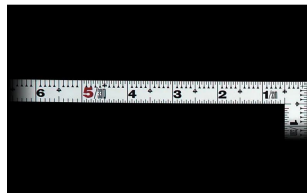

画像は、商品イメージです。

画像は、商品表面のイメージです。

画像は、商品裏面のイメージです。

画像は、目盛のイメージです。

10045・10046・10048

画像は、目盛のイメージです。

画像は、直角のイメージです。

画像は、商品の使用イメージです。

シンワ測定(株)

材料にピッタリと当たりケガキやすく、また、光の反射を抑えた艶消し加工を施しました。

10048：曲尺 平びたシルバー

1尺/30cm 併用目盛：十二支付・赤数字入

長枝

- ・表/外目盛：1尺・表/内目盛：7寸
- ・裏/外目盛：30cm・裏/内目盛：30cm

短枝

- ・表/外目盛：5寸・表/内目盛：3寸
- ・裏/外目盛：15cm・裏/内目盛：10cm

メーカー販売価格(税抜)：¥3,360

販売価格(税抜)：¥2,494

価格は商品情報 PDF ダウンロード時のものです。

価格は商品本体のみの価格です。別途送料・手数料等がかかります。

発送予定日(目安)はサイトの商品ページをご確認ください。

お支払い方法ははかり商店のご利用ガイドをご確認ください。

シンワの曲尺「平びたシルバー」は、竿と角が共に薄く平たいので細かい材料にもピッタリと張り付き、ケガキやすくなっています。表面の光の反射を抑えたシルバー仕上げ(艶消し加工)を全面に施しました。また、熱処理により、強度と適度な弾性をもたせています。

ケガキ作業

十二支のご指定が可能です。ご指定が無い場合は、何かしらの干支が付きます。

ご指定された干支の在庫がない場合は、納期未定となりますのでご注意ください。

ご要望の方は、お問い合わせをお願い致します。

仕様表

下記の仕様表は該当する型式の仕様です。同じ製品シリーズでも型式の異なる場合は別の仕様となります。

商品番号	601510048
製品コード	1 0 0 4 8
製品名	曲尺 平びた シルバー 1尺/30cm 併用目盛
形状	角部：同厚 竿部：平
表目盛・長枝	外目盛：1尺 内目盛：7寸
表目盛・短枝	外目盛：5寸 内目盛：3寸
裏目盛・長枝	外目盛：30cm 内目盛：30cm
裏目盛・短枝	外目盛：15cm 内目盛：10cm
直角度	100mmにつき0.1mm以下
長さの許容差	±0.2mm
長枝サイズ	長さ320×巾15×厚さ1.0mm
短枝サイズ	長さ160×巾15×厚さ1.0mm
製品質量	55g
材質	ステンレス
包装形態	ビニールケース
JANコード	49 60910 10048 0