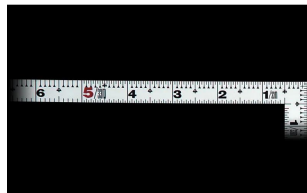

画像は、商品イメージです。

画像は、商品表面のイメージです。

画像は、商品裏面のイメージです。

画像は、目盛のイメージです。

10045・10046・10048

画像は、目盛のイメージです。

画像は、直角のイメージです。

画像は、商品の使用イメージです。

シンワ測定(株)

材料にピッタリと当たりケガキやすく、また、光の反射を抑えた艶消し加工を施しました。

10048：曲尺 平びたシルバー

1尺/30cm 併用目盛：十二支付・赤数字入

長枝

- ・表/外目盛：1尺・表/内目盛：7寸
- ・裏/外目盛：30cm・裏/内目盛：30cm

短枝

- ・表/外目盛：5寸・表/内目盛：3寸
- ・裏/外目盛：15cm・裏/内目盛：10cm

メーカー販売価格(税抜)：¥3,050

販売価格(税抜)：¥2,494

価格は商品情報 PDF ダウンロード時のものです。

価格は商品本体のみの価格です。別途送料・手数料等がかかります。

発送予定日(目安)はサイトの商品ページをご確認ください。

お支払い方法ははかり商店のご利用ガイドをご確認ください。

シンワの曲尺「平びたシルバー」は、竿と角が共に薄く平たいので細かい材料にもピッタリと張り付き、ケガキやすくなっています。表面の光の反射を抑えたシルバー仕上げ(艶消し加工)を全面に施しました。また、熱処理により、強度と適度な弾性をもたせています。

ご指定された干支の在庫がない場合は、納期未定となりますのでご注意ください。

ご要望の方は、お問い合わせをお願い致します。

仕様表

下記の仕様表は該当する型式の仕様です。同じ製品シリーズでも型式の異なる場合は別の仕様となります。

商品番号	601510048
製品コード	10048
製品名	曲尺 平びた シルバー 1尺/30cm 併用目盛
形状	角部：同厚 竿部：同厚
表目盛・長枝	外目盛：1尺 内目盛：7寸
表目盛・短枝	外目盛：5寸 内目盛：3寸
裏目盛・長枝	外目盛：30cm 内目盛：30cm
裏目盛・短枝	外目盛：15cm 内目盛：10cm
直角度	100mmにつき0.1mm以下
長さの許容差	±0.2mm
長枝サイズ	長さ320×巾15×厚さ1.0mm
短枝サイズ	長さ160×巾15×厚さ1.0mm
製品質量	55g
材質	ステンレス
包装形態	ビニールケース
JANコード	4960910100480