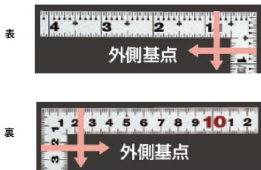

画像は、商品イメージです。

画像は、商品表面のイメージです。

画像は、商品裏面のイメージです。

画像は、目盛のイメージです。

10045・10046・10048

画像は、目盛のイメージです。

画像は、直角のイメージです。

画像は、商品の使用イメージです。

シンワ測定(株)

材料にピッタリと当たりケガキやすく、また、光の反射を抑えた艶消し加工を施しました。

10048：曲尺 平びたシルバー

1尺/30cm 併用目盛：十二支付・赤数字入

長枝

- ・表/外目盛：1尺・表/内目盛：7寸
- ・裏/外目盛：30cm・裏/内目盛：30cm

短枝

- ・表/外目盛：5寸・表/内目盛：3寸
- ・裏/外目盛：15cm・裏/内目盛：10cm

メーカー販売価格(税抜)：¥3,360

販売価格(税抜)：¥2,494

価格は商品情報 PDF ダウンロード時のものです。

価格は商品本体のみの価格です。別途送料・手数料等がかかります。

発送予定日(目安)はサイトの商品ページをご確認ください。

お支払い方法ははかり商店のご利用ガイドをご確認ください。

シンワの曲尺「平びたシルバー」は、竿と角が共に薄く平たいので細かい材料にもピッタリと張り付き、ケガキやすくなっています。表面の光の反射を抑えたシルバー仕上げ(艶消し加工)を全面に施しました。また、熱処理により、強度と適度な弾性をもたせています。

ケガキ作業

十二支のご指定が可能です。ご指定が無い場合は、何かしらの干支が付きます。

ご指定された干支の在庫がない場合は、納期未定となりますのでご注意ください。

ご要望の方は、お問い合わせをお願い致します。

仕様表

下記の仕様表は該当する型式の仕様です。同じ製品シリーズでも型式の異なる場合は別の仕様となります。

商品番号	601510048
製品コード	1 0 0 4 8
製品名	曲尺 平びた シルバー 1尺/30cm 併用目盛
形状	角部：同厚 竿部：平
表目盛・長枝	外目盛：1尺 内目盛：7寸
表目盛・短枝	外目盛：5寸 内目盛：3寸
裏目盛・長枝	外目盛：30cm 内目盛：30cm
裏目盛・短枝	外目盛：15cm 内目盛：10cm
直角度	100mmにつき0.1mm以下
長さの許容差	±0.2mm
長枝サイズ	長さ320×巾15×厚さ1.0mm
短枝サイズ	長さ160×巾15×厚さ1.0mm
製品質量	55g
材質	ステンレス
包装形態	ビニールケース
JANコード	49 60910 10048 0