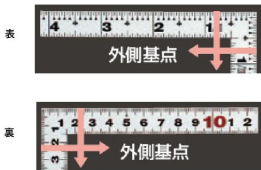

画像は、商品イメージです。

画像は、商品表面のイメージです。

画像は、商品裏面のイメージです。

画像は、目盛のイメージです。

10045・10046・10048

画像は、目盛のイメージです。

画像は、直角のイメージです。

画像は、商品の使用イメージです。

シンワ測定(株)

材料にピッタリと当たりケガキやすく、また、光の反射を抑えた艶消し加工を施しました。

10048：曲尺 平びたシルバー

1尺/30cm 併用目盛：十二支付・赤数字入

長枝

- ・表/外目盛：1尺・表/内目盛：7寸
- ・裏/外目盛：30cm・裏/内目盛：30cm

短枝

- ・表/外目盛：5寸・表/内目盛：3寸
- ・裏/外目盛：15cm・裏/内目盛：10cm

メーカー販売価格(税抜)：¥3,050

販売価格(税抜)：¥2,494

価格は商品情報 PDF ダウンロード時のものです。

価格は商品本体のみの価格です。別途送料・手数料等がかかります。

発送予定日(目安)はサイトの商品ページをご確認ください。

お支払い方法ははかり商店のご利用ガイドをご確認ください。

シンワの曲尺「平びたシルバー」は、竿と角が共に薄く平たいので細かい材料にもピッタリと張り付き、ケガキやすくなっています。表面の光の反射を抑えたシルバー仕上げ(艶消し加工)を全面に施しました。また、熱処理により、強度と適度な弾性をもたせています。

ご指定された干支の在庫がない場合は、納期未定となりますのでご注意ください。

ご要望の方は、お問い合わせをお願い致します。

仕様表

下記の仕様表は該当する型式の仕様です。同じ製品シリーズでも型式の異なる場合は別の仕様となります。

商品番号	601510048
製品コード	10048
製品名	曲尺 平びた シルバー 1尺/30cm 併用目盛
形状	角部：同厚 竿部：同厚
表目盛・長枝	外目盛：1尺 内目盛：7寸
表目盛・短枝	外目盛：5寸 内目盛：3寸
裏目盛・長枝	外目盛：30cm 内目盛：30cm
裏目盛・短枝	外目盛：15cm 内目盛：10cm
直角度	100mmにつき0.1mm以下
長さの許容差	±0.2mm
長枝サイズ	長さ320×巾15×厚さ1.0mm
短枝サイズ	長さ160×巾15×厚さ1.0mm
製品質量	55g
材質	ステンレス
包装形態	ビニールケース
JANコード	4960910100480