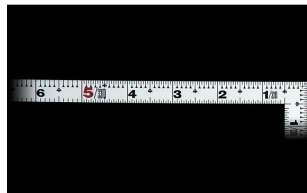

画像は、商品イメージです。

画像は、商品表面のイメージです。

シンワ測定(株)

材料にピッタリと当たりケガキやすく、また、光の反射を抑えた艶消し加工を施しました。

10048 : 曲尺 平びたシルバー

1尺/30cm 併用目盛 : 十二支付・赤数字入

長枝

- ・表/外目盛 : 1尺・表/内目盛 : 7寸
- ・裏/外目盛 : 30cm・裏/内目盛 : 30cm

シンワの曲尺「平びたシルバー」は、竿と角が共に薄く平たいので細かい材料にもピッタリと張り付き、ケガキやすくなっています。表面の光の反射を抑えたシルバー仕上げ(艶消し加工)を全面に施しました。また、熱処理により、強度と適度な弾性をもたせています。

外側基点の内目盛付

- 表面処理 : 全面シルバー仕上げ
- 強度と適度な弾性を持たせる熱処理
- メートルと尺相当の併用目盛
- 一般校正の校正証明書発行可能

【用途】

- 各種墨付け
- 直角・長さ測定
- ケガキ作業

十二支のご指定が可能です。ご指定が無い場合は、何かしらの干支が付きます。

ご指定された干支の在庫がない場合は、納期未定となりますのでご注意ください。

ご要望の方は、お問い合わせをお願い致します。

画像は、商品裏面のイメージです。

画像は、目盛のイメージです。

10045・10046・10048

画像は、目盛のイメージです。

画像は、直角のイメージです。

画像は、商品の使用イメージです。

仕様表

下記の仕様表は該当する型式の仕様です。同じ製品シリーズでも型式の異なる場合は別の仕様となります。

商品番号	601510048
製品コード	1 0 0 4 8
製品名	曲尺 平びた シルバー 1尺/30cm 併用目盛
形状	角部：同厚 竿部：平
表目盛・長枝	外目盛：1尺 内目盛：7寸
表目盛・短枝	外目盛：5寸 内目盛：3寸
裏目盛・長枝	外目盛：30cm 内目盛：30cm
裏目盛・短枝	外目盛：15cm 内目盛：10cm
直角度	100mmにつき0.1mm以下
長さの許容差	±0.2mm
長枝サイズ	長さ320×巾15×厚さ1.0mm
短枝サイズ	長さ160×巾15×厚さ1.0mm
製品質量	55g
材質	ステンレス
包装形態	ビニールケース
JANコード	49 60910 10048 0