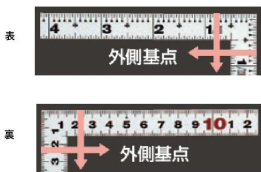

シンワの曲尺「平びたシルバー」は、竿と角が共に薄く平たいので細かい材料にもピッタリと張り付き、ケガキやすくなっています。表面の光の反射を抑えたシルバー仕上げ(艶消し加工)を全面に施しました。また、熱処理により、強度と適度な弾性をもたせています。

外側基点の内目盛付

- 表面処理 : 全面シルバー仕上げ
- 強度と適度な弾性を持たせる熱処理
- メートルと尺相当の併用目盛
- 一般校正の校正証明書発行可能

【用途】

- 各種墨付け
- 直角・長さ測定
- ケガキ作業

十二支のご指定が可能です。ご指定が無い場合は、何かしらの干支が付きます。

ご指定された干支の在庫がない場合は、納期未定となりますのでご注意ください。

ご要望の方は、お問い合わせをお願い致します。

画像は、商品裏面のイメージです。

画像は、目盛のイメージです。

10045・10046・10048

画像は、目盛のイメージです。

画像は、直角のイメージです。

画像は、商品の使用イメージです。

仕様表

下記の仕様表は該当する型式の仕様です。同じ製品シリーズでも型式の異なる場合は別の仕様となります。

商品番号	601510048
製品コード	1 0 0 4 8
製品名	曲尺 平びた シルバー 1尺/30cm 併用目盛
形状	角部：同厚 竿部：平
表目盛・長枝	外目盛：1尺 内目盛：7寸
表目盛・短枝	外目盛：5寸 内目盛：3寸
裏目盛・長枝	外目盛：30cm 内目盛：30cm
裏目盛・短枝	外目盛：15cm 内目盛：10cm
直角度	100mmにつき0.1mm以下
長さの許容差	±0.2mm
長枝サイズ	長さ320×巾15×厚さ1.0mm
短枝サイズ	長さ160×巾15×厚さ1.0mm
製品質量	55g
材質	ステンレス
包装形態	ビニールケース
JANコード	49 60910 10048 0

機能一覧

下記の機能はこの商品シリーズの機能です。オプション追加時のものも含まれます。詳しくはお問い合わせください。

長さ測定	艶消し加工	エッチング加工	併用目盛	赤字入
十二支付	両面目盛	内目盛外側基点	一般校正可能	

商品情報はQRコードからもご確認頂けます