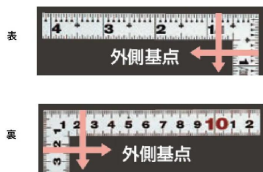

外側基点の内目盛付

- 表面処理 : 全面シルバー仕上げ
- 強度と適度な弾性を持たせる熱処理
- メートルと尺相当の併用目盛
- 一般校正の校正証明書発行可能

【用途】

- 各種墨付け
- 直角・長さ測定
- ケガキ作業

十二支のご指定が可能です。ご指定が無い場合は、何かしらの干支が付きます。

ご指定された干支の在庫がない場合は、納期未定となりますのでご注意ください。

ご要望の方は、お問い合わせをお願い致します。

画像は、商品イメージです。

シンワ測定株式会社
画像は、商品表面のイメージです。

シンワ測定株式会社
画像は、商品裏面のイメージです。

シンワ測定株式会社
画像は、目盛のイメージです。

10045・10046・10048

シンワ測定株式会社
画像は、目盛のイメージです。

シンワ測定株式会社
画像は、直角のイメージです。

シンワ測定株式会社
画像は、商品の使用イメージです。

仕様表

下記の仕様表は該当する型式の仕様です。同じ製品シリーズでも型式の異なる場合は別の仕様となります。

商品番号	601510048
製品コード	1 0 0 4 8
製品名	曲尺 平びた シルバー 1尺/30cm 併用目盛
形状	角部：同厚 竿部：平
表目盛・長枝	外目盛：1尺 内目盛：7寸
表目盛・短枝	外目盛：5寸 内目盛：3寸
裏目盛・長枝	外目盛：30cm 内目盛：30cm
裏目盛・短枝	外目盛：15cm 内目盛：10cm
直角度	100mmにつき0.1mm以下
長さの許容差	±0.2mm
長枝サイズ	長さ320×巾15×厚さ1.0mm
短枝サイズ	長さ160×巾15×厚さ1.0mm
製品質量	55g
材質	ステンレス
包装形態	ビニールケース
JANコード	49 60910 10048 0

機能一覧

下記の機能はこの商品シリーズの機能です。オプション追加時のものも含まれます。詳しくはお問い合わせください。

長さ測定	艶消し加工	エッチング加工	併用目盛	赤字入
十二支付	両面目盛	内目盛外側基点	一般校正可能	

商品情報はQRコードからもご確認頂けます