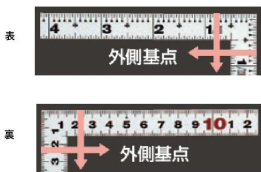

外側基点の内目盛付

- 表面処理 : 全面シルバー仕上げ
- 強度と適度な弾性を持たせる熱処理
- メートルと尺相当の併用目盛
- 一般校正の校正証明書発行可能

### 【用途】

- 各種墨付け
- 直角・長さ測定
- ケガキ作業

十二支のご指定が可能です。ご指定が無い場合は、何かしらの干支が付きます。

ご指定された干支の在庫がない場合は、納期未定となりますのでご注意ください。

ご要望の方は、お問い合わせをお願い致します。

画像は、商品裏面のイメージです。

画像は、目盛のイメージです。

10045・10046・10048

画像は、目盛のイメージです。

画像は、直角のイメージです。

画像は、商品の使用イメージです。

## 仕様表

下記の仕様表は該当する型式の仕様です。同じ製品シリーズでも型式の異なる場合は別の仕様となります。

商品番号	601510048
製品コード	1 0 0 4 8
製品名	曲尺 平びた シルバー 1尺/30cm 併用目盛
形状	角部：同厚 竿部：平
表目盛・長枝	外目盛：1尺 内目盛：7寸
表目盛・短枝	外目盛：5寸 内目盛：3寸
裏目盛・長枝	外目盛：30cm 内目盛：30cm
裏目盛・短枝	外目盛：15cm 内目盛：10cm
直角度	100mmにつき0.1mm以下
長さの許容差	±0.2mm
長枝サイズ	長さ320×巾15×厚さ1.0mm
短枝サイズ	長さ160×巾15×厚さ1.0mm
製品質量	55g
材質	ステンレス
包装形態	ビニールケース
JANコード	49 60910 10048 0