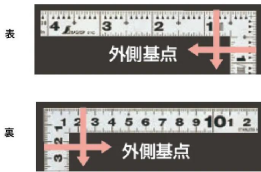

画像は、商品イメージです。

画像は、商品表面のイメージです。

画像は、商品裏面のイメージです。

画像は、目盛のイメージです。

10038

画像は、目盛のイメージです。

画像は、直角のイメージです。

画像は、商品の使用イメージです。

## シンワ測定(株)

材料にピッタリと当たりケガキやすく、また、光の反射を抑えた艶消し加工を施しました。

#### 長枝

- ・表/外目盛 : 5寸・表/内目盛 : 3寸
- ・裏/外目盛 : 1.5cm・裏/内目盛 : 10cm

## 仕様表

下記の仕様表は該当する型式の仕様です。同じ製品シリーズでも型式の異なる場合は別の仕様となります。

商品番号	601510038
製品コード	1 0 0 3 8
製品名	曲尺 平びた シルバー 5寸/15cm 併用目盛
形状	角部：同厚 竿部：同厚
表目盛・長枝	外目盛：5寸 内目盛：3寸
表目盛・短枝	外目盛：2.5寸 内目盛：2寸
裏目盛・長枝	外目盛：15cm 内目盛：10cm
裏目盛・短枝	外目盛：7.5cm 内目盛：7cm
直角度	100mmにつき0.1mm以下
長さの許容差	±0.2mm
長枝サイズ	長さ160×巾15×厚さ1.0mm
短枝サイズ	長さ80×巾15×厚さ1.0mm
製品質量	26g
材質	ステンレス
包装形態	ビニールケース+ヘッダ
JANコード	49 60910 10038 1