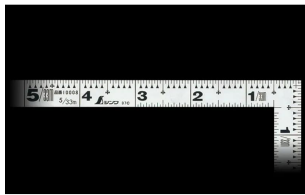

画像は、商品イメージです。

画像は、商品表面のイメージです。

画像は、商品裏面のイメージです。

画像は、目盛のイメージです。

10038

画像は、目盛のイメージです。

画像は、直角のイメージです。

画像は、商品の使用イメージです。

### 10038 : 曲尺 平びたシルバー 5寸/15cm 併用目盛

#### 長枝

- ・表/外目盛 : 5寸・表/内目盛 : 3寸
- ・裏/外目盛 : 1.5cm・裏/内目盛 : 10cm

## 仕様表

下記の仕様表は該当する型式の仕様です。同じ製品シリーズでも型式の異なる場合は別の仕様となります。

商品番号	601510038
製品コード	1 0 0 3 8
製品名	曲尺 平びた シルバー 5寸/15cm 併用目盛
形状	角部：同厚 竿部：同厚
表目盛・長枝	外目盛：5寸 内目盛：3寸
表目盛・短枝	外目盛：2.5寸 内目盛：2寸
裏目盛・長枝	外目盛：15cm 内目盛：10cm
裏目盛・短枝	外目盛：7.5cm 内目盛：7cm
直角度	100mmにつき0.1mm以下
長さの許容差	±0.2mm
長枝サイズ	長さ160×巾15×厚さ1.0mm
短枝サイズ	長さ80×巾15×厚さ1.0mm
製品質量	26g
材質	ステンレス
包装形態	ビニールケース+ヘッダ
JANコード	49 60910 10038 1