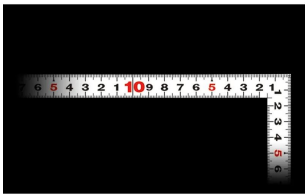

画像は、商品イメージです。

画像は、商品イメージです。

シンワ測定(株)

見やすい白地黒目盛

11172 : 曲尺 平びた ホワイト 50cm
表裏同目 : 赤数字入

長枝

- ・表/外目盛 : 50cm ・表/内目盛 : 45cm
- ・裏/外目盛 : 50cm ・裏/内目盛 : 45cm

短枝

竿と角が共に薄く平たいので細かい材料にもピッタリと張り付き、ケガキやすくなっています。

焼付塗装の白地に黒色目盛で見やすくなっています。また、熱処理により、強度と適度な弾性をもたせています。

外側基点の内目盛付

はがれにくいハードコーティング仕様

強度と適度な弾性を持たせる熱処理

材料や腰袋を傷めない角丸形状

【用途】

- 各種墨付け
- 直角測定
- 長さ測定
- ケガキ作業

画像は、目盛のイメージです。

11172・11171

表

裏

画像は、目盛のイメージです。

画像は、直角のイメージです。

画像は、商品の使用イメージです。

仕様表

下記の仕様表は該当する型式の仕様です。同じ製品シリーズでも型式の異なる場合は別の仕様となります。

商品番号	601511172
製品コード	1 1 1 7 2
製品名	曲尺 平びた ホワイト 5 0 cm 表裏同目
形状	角部：同厚 竿部：平
表目盛・長枝	外目盛：5 0 cm 内目盛：4 5 cm
表目盛・短枝	外目盛：2 5 cm 内目盛：2 0 cm
裏目盛・長枝	外目盛：角目 内目盛：丸目/ホゾ
裏目盛・短枝	外目盛：2 5 cm 内目盛：なし
直角度	1 0 0 mmにつき0.1 mm以下
長さの許容差	± 0.4 mm
長枝サイズ	長さ5 2 0 × 巾1 5 × 厚さ1 mm
短枝サイズ	長さ2 6 0 × 巾1 5 × 厚さ1 mm
製品質量	9 0 g
材質	ステンレス
包装形態	ビニールケース
JANコード	49 60910 11172 1