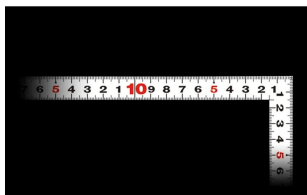

画像は、商品イメージです。

画像は、商品イメージです。

シンワ測定(株)

見やすい白地黒目盛

11172 : 曲尺 平びた ホワイト 50cm
表裏同日 : 赤数字入

長枝

- ・表/外目盛 : 50cm ・表/内目盛 : 45cm
- ・裏/外目盛 : 50cm ・裏/内目盛 : 45cm

短枝

竿と角が共に薄く平たいので細かい材料にもピッタリと張り付き、ケガキやすくなっています。

焼付塗装の白地に黒色目盛で見やすくなっています。また、熱処理により、強度と適度な弾性をもたせています。

外側基点の内目盛付

はがれにくいハードコーティング仕様

強度と適度な弾性を持たせる熱処理

材料や腰袋を傷めない角丸形状

【用途】

- 各種墨付け
- 直角測定
- 長さ測定
- ケガキ作業

画像は、目盛のイメージです。

11172・11171

表

裏

画像は、目盛のイメージです。

画像は、直角のイメージです。

画像は、商品の使用イメージです。

仕様表

下記の仕様表は該当する型式の仕様です。同じ製品シリーズでも型式の異なる場合は別の仕様となります。

商品番号	601511172
製品コード	1 1 1 7 2
製品名	曲尺 平びた ホワイト 5 0 cm 表裏同目
形状	角部：同厚 竿部：平
表目盛・長枝	外目盛：5 0 cm 内目盛：4 5 cm
表目盛・短枝	外目盛：2 5 cm 内目盛：2 0 cm
裏目盛・長枝	外目盛：角目 内目盛：丸目/ホゾ
裏目盛・短枝	外目盛：2 5 cm 内目盛：なし
直角度	1 0 0 mmにつき0.1 mm以下
長さの許容差	± 0.4 mm
長枝サイズ	長さ5 2 0 × 巾1 5 × 厚さ1 mm
短枝サイズ	長さ2 6 0 × 巾1 5 × 厚さ1 mm
製品質量	9 0 g
材質	ステンレス
包装形態	ビニールケース
JANコード	49 60910 11172 1