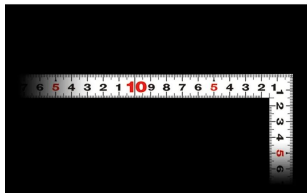

#### 長枝

・表/外目盛 : 50cm ・表/内目盛 : 45cm  
・裏/外目盛 : 50cm ・裏/内目盛 : 45cm

#### 【用途】

各種墨付け

直角測定

長さ測定

ケガキ作業

画像は、商品イメージです。

画像は、商品イメージです。

シンワ測定株式会社

シンワ測定株式会社  
画像は、目盛のイメージです。

11172・11171

表 外側基点

裏 外側基点

シンワ測定株式会社  
画像は、目盛のイメージです。

シンワ測定株式会社  
画像は、直角のイメージです。

シンワ測定株式会社  
画像は、商品の使用イメージです。

## 仕様表

下記の仕様表は該当する型式の仕様です。同じ製品シリーズでも型式の異なる場合は別の仕様となります。

商品番号	601511172
製品コード	1 1 1 7 2
製品名	曲尺 平びた ホワイト 5 0 cm 表裏同目
形状	角部：同厚 竿部：同厚
表目盛・長枝	外目盛：5 0 cm 内目盛：4 5 cm
表目盛・短枝	外目盛：2 5 cm 内目盛：2 0 cm
裏目盛・長枝	外目盛：角目 内目盛：丸目/ホゾ
裏目盛・短枝	外目盛：2 5 cm 内目盛：なし
直角度	1 0 0 mmにつき0.1 mm以下
長さの許容差	± 0.4 mm
長枝サイズ	長さ5 2 0 × 巾1 5 × 厚さ1 mm
短枝サイズ	長さ2 6 0 × 巾1 5 × 厚さ1 mm
製品質量	9 0 g
材質	ステンレス
包装形態	ビニールケース
JANコード	49 60910 11172 1