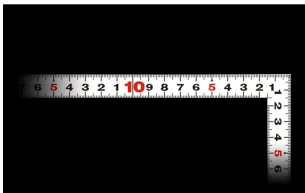

画像は、商品イメージです。

画像は、商品イメージです。

シンワ測定(株)

見やすい白地黒目盛

11172 : 曲尺 平びた ホワイト 50cm
表裏同目 : 赤数字入

長枝

- ・表/外目盛 : 50cm ・表/内目盛 : 45cm
- ・裏/外目盛 : 50cm ・裏/内目盛 : 45cm

短枝

竿と角が共に薄く平たいので細かい材料にもピッタリと張り付き、ケガキやすくなっています。

焼付塗装の白地に黒色目盛で見やすくなっています。また、熱処理により、強度と適度な弾性をもたせています。

外側基点の内目盛付

はがれにくいハードコーティング仕様

強度と適度な弾性を持たせる熱処理

材料や腰袋を傷めない角丸形状

【用途】

- 各種墨付け
- 直角測定
- 長さ測定
- ケガキ作業

画像は、目盛のイメージです。

11172・11171

表

外側基点

裏

外側基点

画像は、目盛のイメージです。

画像は、直角のイメージです。

画像は、商品の使用イメージです。

仕様表

下記の仕様表は該当する型式の仕様です。同じ製品シリーズでも型式の異なる場合は別の仕様となります。

商品番号	601511172
製品コード	1 1 1 7 2
製品名	曲尺 平びた ホワイト 5 0 cm 表裏同目
形状	角部：同厚 竿部：平
表目盛・長枝	外目盛：5 0 cm 内目盛：4 5 cm
表目盛・短枝	外目盛：2 5 cm 内目盛：2 0 cm
裏目盛・長枝	外目盛：角目 内目盛：丸目/ホゾ
裏目盛・短枝	外目盛：2 5 cm 内目盛：なし
直角度	1 0 0 mmにつき0.1 mm以下
長さの許容差	± 0.4 mm
長枝サイズ	長さ5 2 0 × 巾1 5 × 厚さ1 mm
短枝サイズ	長さ2 6 0 × 巾1 5 × 厚さ1 mm
製品質量	9 0 g
材質	ステンレス
包装形態	ビニールケース
JANコード	49 60910 11172 1