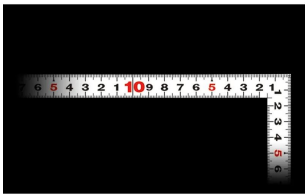

画像は、商品イメージです。

画像は、商品イメージです。

シンワ測定(株)

見やすい白地黒目盛

11172 : 曲尺 平びた ホワイト 50cm
表裏同日 : 赤数字入

長枝

- ・表/外目盛 : 50cm ・表/内目盛 : 45cm
- ・裏/外目盛 : 50cm ・裏/内目盛 : 45cm

短枝

竿と角が共に薄く平たいので細かい材料にもピッタリと張り付き、ケガキやすくなっています。

焼付塗装の白地に黒色目盛で見やすくなっています。また、熱処理により、強度と適度な弾性をもたせています。

外側基点の内目盛付

はがれにくいハードコーティング仕様

強度と適度な弾性を持たせる熱処理

材料や腰袋を傷めない角丸形状

【用途】

- 各種墨付け
- 直角測定
- 長さ測定
- ケガキ作業

画像は、目盛のイメージです。

11172・11171

表 外側基点

裏 外側基点

画像は、目盛のイメージです。

画像は、直角のイメージです。

画像は、商品の使用イメージです。

仕様表

下記の仕様表は該当する型式の仕様です。同じ製品シリーズでも型式の異なる場合は別の仕様となります。

商品番号	601511172
製品コード	1 1 1 7 2
製品名	曲尺 平びた ホワイト 5 0 cm 表裏同目
形状	角部：同厚 竿部：平
表目盛・長枝	外目盛：5 0 cm 内目盛：4 5 cm
表目盛・短枝	外目盛：2 5 cm 内目盛：2 0 cm
裏目盛・長枝	外目盛：角目 内目盛：丸目/ホゾ
裏目盛・短枝	外目盛：2 5 cm 内目盛：なし
直角度	1 0 0 mmにつき0.1 mm以下
長さの許容差	± 0.4 mm
長枝サイズ	長さ5 2 0 × 巾1 5 × 厚さ1 mm
短枝サイズ	長さ2 6 0 × 巾1 5 × 厚さ1 mm
製品質量	9 0 g
材質	ステンレス
包装形態	ビニールケース
JANコード	49 60910 11172 1