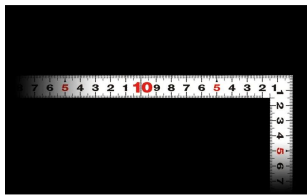

画像は、商品イメージです。

画像は、商品イメージです。

画像は、目盛のイメージです。

11172-11171

表 外側基点

裏 外側基点

画像は、目盛のイメージです。

画像は、直角のイメージです。

画像は、商品の使用イメージです。

シンワ測定(株)

見やすい白地黒目盛

11171 : 曲尺 平びた ホワイト 30cm
表裏同目 : 赤数字入

長枝

- ・表/外目盛 : 30cm ・表/内目盛 : 30cm
- ・裏/外目盛 : 30cm ・裏/内目盛 : 30cm

短枝

- ・表/外目盛 : 15cm ・表/内目盛 : 10cm
- ・裏/外目盛 : 15cm ・裏/内目盛 : 10cm

外側基点の内目盛付

はがれにくいハードコーティング仕様

強度と適度な弾性を持たせる熱処理

材料や腰袋を傷めない角丸形状

【用途】

- 各種墨付け
- 直角測定
- 長さ測定
- ケガキ作業

仕様表

下記の仕様表は該当する型式の仕様です。同じ製品シリーズでも型式の異なる場合は別の仕様となります。

商品番号	601511171
製品コード	1 1 1 7 1
製品名	曲尺 平びた ホワイト 3 0 cm 表裏同目
形状	角部：同厚 竿部：平
表目盛・長枝	外目盛：3 0 cm 内目盛：3 0 cm
表目盛・短枝	外目盛：1 5 cm 内目盛：1 0 cm
裏目盛・長枝	外目盛：3 0 cm 内目盛：3 0 cm
裏目盛・短枝	外目盛：1 5 cm 内目盛：1 0 cm
直角度	1 0 0 mmにつき0.1 mm以下
長さの許容差	± 0.3 mm
長枝サイズ	長さ3 2 0 × 巾1 5 × 厚さ1 mm
短枝サイズ	長さ1 6 0 × 巾1 5 × 厚さ1 mm
製品質量	5 4 g
材質	ステンレス
包装形態	ビニールケース
J A Nコード	49 60910 11171 4