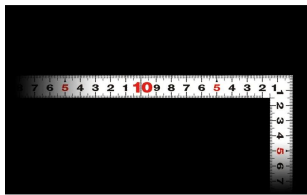

シンワ測定(株)

見やすい白地黒目盛

11171 : 曲尺 平びた ホワイト 30cm
表裏同日 : 赤数字入

長枝

- ・表/外目盛 : 30cm ・表/内目盛 : 30cm
- ・裏/外目盛 : 30cm ・裏/内目盛 : 30cm

短枝

- ・表/外目盛 : 15cm ・表/内目盛 : 10cm
- ・裏/外目盛 : 15cm ・裏/内目盛 : 10cm

メーカー販売価格(税抜) : ¥4,180

外側基点の内目盛付

はがれにくいハードコーティング仕様

強度と適度な弾性を持たせる熱処理

材料や腰袋を傷めない角丸形状

【用途】

- 各種墨付け
- 直角測定
- 長さ測定
- ケガキ作業

画像は、商品イメージです。

シンワ測定株式会社
画像は、商品イメージです。

シンワ測定株式会社
画像は、目盛のイメージです。

11172・11171

表

裏

シンワ測定株式会社
画像は、目盛のイメージです。

シンワ測定株式会社
画像は、直角のイメージです。

シンワ測定株式会社
画像は、商品の使用イメージです。

仕様表

下記の仕様表は該当する型式の仕様です。同じ製品シリーズでも型式の異なる場合は別の仕様となります。

商品番号	601511171
製品コード	1 1 1 7 1
製品名	曲尺 平びた ホワイト 3 0 cm 表裏同目
形状	角部：同厚 竿部：平
表目盛・長枝	外目盛：3 0 cm 内目盛：3 0 cm
表目盛・短枝	外目盛：1 5 cm 内目盛：1 0 cm
裏目盛・長枝	外目盛：3 0 cm 内目盛：3 0 cm
裏目盛・短枝	外目盛：1 5 cm 内目盛：1 0 cm
直角度	1 0 0 mmにつき0.1 mm以下
長さの許容差	± 0.3 mm
長枝サイズ	長さ3 2 0 × 巾1 5 × 厚さ1 mm
短枝サイズ	長さ1 6 0 × 巾1 5 × 厚さ1 mm
製品質量	5 4 g
材質	ステンレス
包装形態	ビニールケース
JANコード	49 60910 11171 4