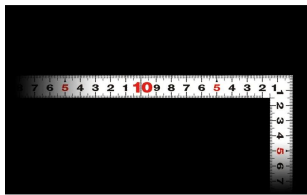

#### 長枝

- ・表/外目盛 : 30cm ・表/内目盛 : 30cm
- ・裏/外目盛 : 30cm ・裏/内目盛 : 30cm

#### 【用途】

- 各種墨付け
- 直角測定
- 長さ測定
- ケガキ作業

画像は、商品イメージです。

画像は、商品イメージです。

画像は、目盛のイメージです。

11172・11171

表 外側基点

裏 外側基点

画像は、目盛のイメージです。

画像は、直角のイメージです。

画像は、商品の使用イメージです。

## 仕様表

下記の仕様表は該当する型式の仕様です。同じ製品シリーズでも型式の異なる場合は別の仕様となります。

商品番号	601511171
製品コード	1 1 1 7 1
製品名	曲尺 平びた ホワイト 30cm 表裏同目
形状	角部：同厚 竿部：平
表目盛・長枝	外目盛：30cm 内目盛：30cm
表目盛・短枝	外目盛：15cm 内目盛：10cm
裏目盛・長枝	外目盛：30cm 内目盛：30cm
裏目盛・短枝	外目盛：15cm 内目盛：10cm
直角度	100mmにつき0.1mm以下
長さの許容差	±0.3mm
長枝サイズ	長さ320×巾15×厚さ1mm
短枝サイズ	長さ160×巾15×厚さ1mm
製品質量	54g
材質	ステンレス
包装形態	ビニールケース
JANコード	4960910111714