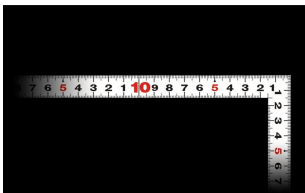

画像は、商品イメージです。

画像は、商品イメージです。

シンワ測定(株)

見やすい白地黒目盛

11171 : 曲尺 平びた ホワイト 30cm
表裏同目 : 赤数字入

長枝

- ・表/外目盛 : 30cm ・表/内目盛 : 30cm
- ・裏/外目盛 : 30cm ・裏/内目盛 : 30cm

短枝

竿と角が共に薄く平たいので細かい材料にもピッタリと張り付き、ケガキやすくなっています。

焼付塗装の白地に黒色目盛で見やすくなっています。また、熱処理により、強度と適度な弾性をもたせています。

外側基点の内目盛付

はがれにくいハードコーティング仕様

強度と適度な弾性を持たせる熱処理

材料や腰袋を傷めない角丸形状

【用途】

- 各種墨付け
- 直角測定
- 長さ測定
- ケガキ作業

画像は、目盛のイメージです。

11172・11171

表 外側基点

裏 外側基点

画像は、目盛のイメージです。

画像は、直角のイメージです。

画像は、商品の使用イメージです。

仕様表

下記の仕様表は該当する型式の仕様です。同じ製品シリーズでも型式の異なる場合は別の仕様となります。

商品番号	601511171
製品コード	1 1 1 7 1
製品名	曲尺 平びた ホワイト 30cm 表裏同目
形状	角部：同厚 竿部：同厚
表目盛・長枝	外目盛：30cm 内目盛：30cm
表目盛・短枝	外目盛：15cm 内目盛：10cm
裏目盛・長枝	外目盛：30cm 内目盛：30cm
裏目盛・短枝	外目盛：15cm 内目盛：10cm
直角度	100mmにつき0.1mm以下
長さの許容差	±0.3mm
長枝サイズ	長さ320×巾15×厚さ1mm
短枝サイズ	長さ160×巾15×厚さ1mm
製品質量	54g
材質	ステンレス
包装形態	ビニールケース
JANコード	4960910111714