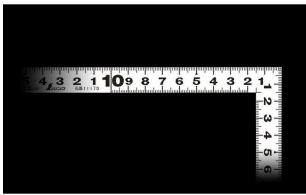

画像は、商品イメージです。

画像は、商品イメージです。

11170・11189

表

外側基点

裏

外側基点

画像は、目盛のイメージです。

画像は、目盛のイメージです。

画像は、直角のイメージです。

画像は、商品の使用イメージです。

シンワ測定(株)

見やすい白地黒目盛

11170 : 曲尺 平ぴた ホワイト 15cm 表裏同目

長枝

- ・表/外目盛 : 15cm ・表/内目盛 : 10cm
- ・裏/外目盛 : 15cm ・裏/内目盛 : 10cm

短枝

- ・表/外目盛 : 7.5cm ・表/内目盛 : 7cm
- ・裏/外目盛 : 7.5cm ・裏/内目盛 : 7cm

メーカー販売価格(税抜) : ¥2,820

販売価格(税抜) : ¥2,385

価格は商品情報 PDF ダウンロード時のものです。

価格は商品本体のみの価格です。別途送料・手数料等がかかります。

発送予定日(目安)はサイトの商品ページをご確認ください。

お支払い方法ははかり商店のご利用ガイドをご確認ください。

仕様表

下記の仕様表は該当する型式の仕様です。同じ製品シリーズでも型式の異なる場合は別の仕様となります。

商品番号	601511170
製品コード	1 1 1 7 0
製品名	曲尺 平びた ホワイト 15 cm 表裏同目
形状	角部：同厚 竿部：同厚
表目盛・長枝	外目盛：15 cm 内目盛：10 cm
表目盛・短枝	外目盛：7.5 cm 内目盛：7 cm
裏目盛・長枝	外目盛：15 cm 内目盛：10 cm
裏目盛・短枝	外目盛：7.5 cm 内目盛：7 cm
直角度	100 mmにつき0.1 mm以下
長さの許容差	±0.3 mm
長枝サイズ	長さ160×巾15×厚さ1 mm
短枝サイズ	長さ80×巾15×厚さ1 mm
製品質量	26 g
材質	ステンレス
包装形態	ビニールケース+ヘッダ
JANコード	49 60910 11170 7