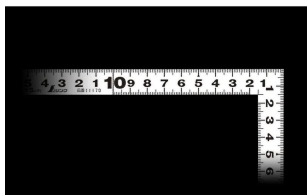

シンワ測定(株)

見やすい白地黒目盛

11170 : 曲尺 平ぴた ホワイト 15cm 表裏同目

長枝

- ・表/外目盛 : 15cm ・表/内目盛 : 10cm
- ・裏/外目盛 : 15cm ・裏/内目盛 : 10cm

短枝

- ・表/外目盛 : 7.5cm ・表/内目盛 : 7cm
- ・裏/外目盛 : 7.5cm ・裏/内目盛 : 7cm

メーカー販売価格(税抜) : ¥3,110

外側基点の内目盛付

はがれにくいハードコーティング仕様

強度と適度な弾性を持たせる熱処理

材料や腰袋を傷めない角丸形状

【用途】

- 各種墨付け
- 直角測定
- 長さ測定
- ケガキ作業

画像は、商品イメージです。

シンワ測定株式会社
画像は、商品イメージです。

11170・11189

シンワ測定株式会社
画像は、目盛のイメージです。

表

裏

シンワ測定株式会社
画像は、目盛のイメージです。

シンワ測定株式会社
画像は、直角のイメージです。

シンワ測定株式会社
画像は、商品の使用イメージです。

仕様表

下記の仕様表は該当する型式の仕様です。同じ製品シリーズでも型式の異なる場合は別の仕様となります。

商品番号	601511170
製品コード	1 1 1 7 0
製品名	曲尺 平びた ホワイト 1 5 cm 表裏同目
形状	角部：同厚 竿部：平
表目盛・長枝	外目盛：1 5 cm 内目盛：1 0 cm
表目盛・短枝	外目盛：7. 5 cm 内目盛：7 cm
裏目盛・長枝	外目盛：1 5 cm 内目盛：1 0 cm
裏目盛・短枝	外目盛：7. 5 cm 内目盛：7 cm
直角度	1 0 0 mmにつき0. 1 mm以下
長さの許容差	± 0. 3 mm
長枝サイズ	長さ1 6 0 × 巾1 5 × 厚さ1 mm
短枝サイズ	長さ8 0 × 巾1 5 × 厚さ1 mm
製品質量	2 6 g
材質	ステンレス
包装形態	ビニールケース+ヘッダ
JANコード	49 60910 11170 7