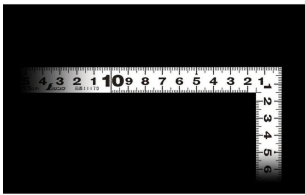

画像は、商品イメージです。

画像は、商品イメージです。

11170・11189

画像は、目盛のイメージです。

画像は、目盛のイメージです。

画像は、直角のイメージです。

画像は、商品の使用イメージです。

シンワ測定(株)

見やすい白地黒目盛

11170 : 曲尺 平ぴた ホワイト 15cm 表裏同目

長枝

- ・表/外目盛 : 15cm ・表/内目盛 : 10cm
- ・裏/外目盛 : 15cm ・裏/内目盛 : 10cm

短枝

- ・表/外目盛 : 7.5cm ・表/内目盛 : 7cm
- ・裏/外目盛 : 7.5cm ・裏/内目盛 : 7cm

メーカー販売価格(税抜) : ¥3,110

販売価格(税抜) : ¥2,386

外側基点の内目盛付

はがれにくいハードコーティング仕様

強度と適度な弾性を持たせる熱処理

材料や腰袋を傷めない角丸形状

【用途】

- 各種墨付け
- 直角測定
- 長さ測定
- ケガキ作業

仕様表

下記の仕様表は該当する型式の仕様です。同じ製品シリーズでも型式の異なる場合は別の仕様となります。

商品番号	601511170
製品コード	1 1 1 7 0
製品名	曲尺 平びた ホワイト 1 5 cm 表裏同目
形状	角部：同厚 竿部：平
表目盛・長枝	外目盛：1 5 cm 内目盛：1 0 cm
表目盛・短枝	外目盛：7. 5 cm 内目盛：7 cm
裏目盛・長枝	外目盛：1 5 cm 内目盛：1 0 cm
裏目盛・短枝	外目盛：7. 5 cm 内目盛：7 cm
直角度	1 0 0 mmにつき0. 1 mm以下
長さの許容差	± 0. 3 mm
長枝サイズ	長さ1 6 0 ×巾1 5 ×厚さ1 mm
短枝サイズ	長さ8 0 ×巾1 5 ×厚さ1 mm
製品質量	2 6 g
材質	ステンレス
包装形態	ビニールケース+ヘッダ
JANコード	49 60910 11170 7