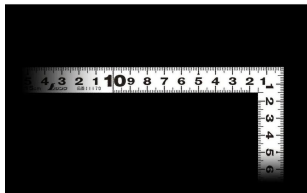

シンワ測定(株)

見やすい白地黒目盛

11170 : 曲尺 平ぴた ホワイト 15cm 表裏同目

長枝

- ・表/外目盛 : 15cm ・表/内目盛 : 10cm
- ・裏/外目盛 : 15cm ・裏/内目盛 : 10cm

短枝

- ・表/外目盛 : 7.5cm ・表/内目盛 : 7cm
- ・裏/外目盛 : 7.5cm ・裏/内目盛 : 7cm

メーカー販売価格(税抜) : ¥3,110

外側基点の内目盛付

はがれにくいハードコーティング仕様

強度と適度な弾性を持たせる熱処理

材料や腰袋を傷めない角丸形状

【用途】

- 各種墨付け
- 直角測定
- 長さ測定
- ケガキ作業

画像は、商品イメージです。

シンワ測定株式会社
画像は、商品イメージです。

11170・11189

シンワ測定株式会社
画像は、目盛のイメージです。

表

裏

シンワ測定株式会社
画像は、目盛のイメージです。

シンワ測定株式会社
画像は、直角のイメージです。

シンワ測定株式会社
画像は、商品の使用イメージです。

仕様表

下記の仕様表は該当する型式の仕様です。同じ製品シリーズでも型式の異なる場合は別の仕様となります。

| | |
|--------|--------------------------|
| 商品番号 | 601511170 |
| 製品コード | 1 1 1 7 0 |
| 製品名 | 曲尺 平びた ホワイト 1 5 cm 表裏同目 |
| 形状 | 角部：同厚 竿部：平 |
| 表目盛・長枝 | 外目盛：1 5 cm 内目盛：1 0 cm |
| 表目盛・短枝 | 外目盛：7.5 cm 内目盛：7 cm |
| 裏目盛・長枝 | 外目盛：1 5 cm 内目盛：1 0 cm |
| 裏目盛・短枝 | 外目盛：7.5 cm 内目盛：7 cm |
| 直角度 | 1 0 0 mmにつき0.1 mm以下 |
| 長さの許容差 | ± 0.3 mm |
| 長枝サイズ | 長さ160×巾15×厚さ1 mm |
| 短枝サイズ | 長さ80×巾15×厚さ1 mm |
| 製品質量 | 2 6 g |
| 材質 | ステンレス |
| 包装形態 | ビニールケース+ヘッダ |
| JANコード | 49 60910 11170 7 |