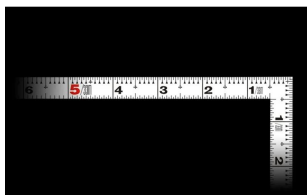

シンワ測定(株)

見やすい白地黒目盛

11175 : 曲尺 平びた ホワイト 1尺5寸
表裏同目 : 赤数字入

長枝

- ・表/外目盛 : 1尺5寸・表/内目盛 : 1尺
- ・裏/外目盛 : 1尺5寸・裏/内目盛 : 1尺

短枝

- ・表/外目盛 : 7.5寸・表/内目盛 : 7寸
- ・裏/外目盛 : 7.5寸・表/内目盛 : 7寸

メーカー販売価格(税抜) : ¥4,030

外側基点の内目盛付

はがれにくいハードコーティング仕様

強度と適度な弾性を持たせる熱処理

材料や腰袋を傷めない角丸形状

【用途】

- 各種墨付け
- 直角測定
- 長さ測定
- ケガキ作業

画像は、商品イメージです。

シンワ測定株式会社
画像は、商品イメージです。

シンワ測定株式会社
画像は、目盛のイメージです。

11175・11176・11174

表

裏

シンワ測定株式会社
画像は、目盛のイメージです。

シンワ測定株式会社
画像は、直角のイメージです。

シンワ測定株式会社
画像は、商品の使用イメージです。

仕様表

下記の仕様表は該当する型式の仕様です。同じ製品シリーズでも型式の異なる場合は別の仕様となります。

商品番号	601511175
製品コード	1 1 1 7 5
製品名	曲尺 平びた シルバー 1尺5寸 表裏同目
形状	角部：同厚 竿部：同厚
表目盛・長枝	外目盛：1尺5寸 内目盛：1尺
表目盛・短枝	外目盛：7.5寸 内目盛：7寸
裏目盛・長枝	外目盛：1尺5寸 内目盛：1尺
裏目盛・短枝	外目盛：7.5寸 内目盛：7寸
直角度	1 0 0 mmにつき0.1 mm以下
長さの許容差	± 0.4 mm
長枝サイズ	長さ 4 8 5 × 巾 1 5 × 厚さ 1 mm
短枝サイズ	長さ 2 4 2.5 × 巾 1 5 × 厚さ 1 mm
製品質量	85g
材質	ステンレス
包装形態	ビニールケース
JANコード	49 60910 11175 2