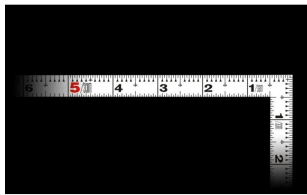

シンワ測定(株)

見やすい白地黒目盛

11175 : 曲尺 平びた ホワイト 1尺5寸
表裏同目 : 赤数字入

長枝

- ・表/外目盛 : 1尺5寸・表/内目盛 : 1尺
- ・裏/外目盛 : 1尺5寸・裏/内目盛 : 1尺

短枝

- ・表/外目盛 : 7.5寸・表/内目盛 : 7寸
- ・裏/外目盛 : 7.5寸・表/内目盛 : 7寸

メーカー販売価格(税抜) : ¥4,440

外側基点の内目盛付

はがれにくいハードコーティング仕様

強度と適度な弾性を持たせる熱処理

材料や腰袋を傷めない角丸形状

【用途】

- 各種墨付け
- 直角測定
- 長さ測定
- ケガキ作業

画像は、商品イメージです。

シンワ測定株式会社
画像は、商品イメージです。

シンワ測定株式会社
画像は、目盛のイメージです。

11175・11176・11174

シンワ測定株式会社
画像は、目盛のイメージです。

シンワ測定株式会社
画像は、直角のイメージです。

シンワ測定株式会社
画像は、商品の使用イメージです。

仕様表

下記の仕様表は該当する型式の仕様です。同じ製品シリーズでも型式の異なる場合は別の仕様となります。

商品番号	601511175
製品コード	1 1 1 7 5
製品名	曲尺 平びた シルバー 1尺5寸 表裏同目
形状	角部：同厚 竿部：平
表目盛・長枝	外目盛：1尺5寸 内目盛：1尺
表目盛・短枝	外目盛：7.5寸 内目盛：7寸
裏目盛・長枝	外目盛：1尺5寸 内目盛：1尺
裏目盛・短枝	外目盛：7.5寸 内目盛：7寸
直角度	1 0 0 mmにつき0.1 mm以下
長さの許容差	± 0.4 mm
長枝サイズ	長さ 4 8 5 × 巾 1 5 × 厚さ 1 mm
短枝サイズ	長さ 2 4 2.5 × 巾 1 5 × 厚さ 1 mm
製品質量	8 5g
材質	ステンレス
包装形態	ビニールケース
JANコード	49 60910 11175 2

機能一覧

下記の機能はこの商品シリーズの機能です。オプション追加時のものも含まれます。詳しくはお問い合わせください。

長さ測定

赤字入

両面目盛

表裏同目

内目盛外側基点

商品情報はQRコードからもご確認頂けます