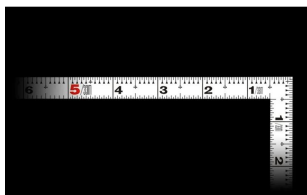

#### 長枝

- ・表/外目盛 : 1尺5寸・表/内目盛 : 1尺
- ・裏/外目盛 : 1尺5寸・裏/内目盛 : 1尺

#### 【用途】

- 各種墨付け
- 直角測定
- 長さ測定
- ケガキ作業

画像は、商品イメージです。

画像は、商品イメージです。

画像は、目盛のイメージです。

11175・11176・11174

表

裏

画像は、目盛のイメージです。

画像は、直角のイメージです。

画像は、商品の使用イメージです。

## 仕様表

下記の仕様表は該当する型式の仕様です。同じ製品シリーズでも型式の異なる場合は別の仕様となります。

商品番号	601511175
製品コード	1 1 1 7 5
製品名	曲尺 平びた シルバー 1尺5寸 表裏同目
形状	角部：同厚 竿部：平
表目盛・長枝	外目盛：1尺5寸 内目盛：1尺
表目盛・短枝	外目盛：7.5寸 内目盛：7寸
裏目盛・長枝	外目盛：1尺5寸 内目盛：1尺
裏目盛・短枝	外目盛：7.5寸 内目盛：7寸
直角度	1 0 0 mmにつき0.1 mm以下
長さの許容差	± 0.4 mm
長枝サイズ	長さ 4 8 5 × 巾 1 5 × 厚さ 1 mm
短枝サイズ	長さ 2 4 2.5 × 巾 1 5 × 厚さ 1 mm
製品質量	8 5g
材質	ステンレス
包装形態	ビニールケース
JANコード	49 60910 11175 2