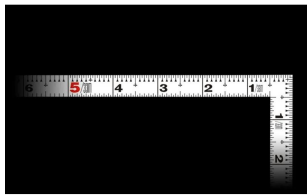

#### 長枝

- ・表/外目盛 : 1尺5寸・表/内目盛 : 1尺
- ・裏/外目盛 : 1尺5寸・裏/内目盛 : 1尺

#### 【用途】

- 各種墨付け
- 直角測定
- 長さ測定
- ケガキ作業

画像は、商品イメージです。

画像は、商品イメージです。

画像は、目盛のイメージです。

11175・11176・11174

画像は、目盛のイメージです。

画像は、直角のイメージです。

画像は、商品の使用イメージです。

## 仕様表

下記の仕様表は該当する型式の仕様です。同じ製品シリーズでも型式の異なる場合は別の仕様となります。

商品番号	601511175
製品コード	1 1 1 7 5
製品名	曲尺 平びた シルバー 1尺5寸 表裏同目
形状	角部：同厚 竿部：平
表目盛・長枝	外目盛：1尺5寸 内目盛：1尺
表目盛・短枝	外目盛：7.5寸 内目盛：7寸
裏目盛・長枝	外目盛：1尺5寸 内目盛：1尺
裏目盛・短枝	外目盛：7.5寸 内目盛：7寸
直角度	1 0 0 mmにつき0.1 mm以下
長さの許容差	± 0.4 mm
長枝サイズ	長さ 4 8 5 × 巾 1 5 × 厚さ 1 mm
短枝サイズ	長さ 2 4 2.5 × 巾 1 5 × 厚さ 1 mm
製品質量	8 5g
材質	ステンレス
包装形態	ビニールケース
JANコード	49 60910 11175 2