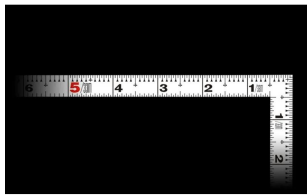

画像は、目盛のイメージです。

11175・11176・11174