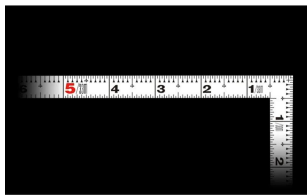

- ・表/外目盛 : 8寸・表/内目盛 : 7寸
- ・裏/外目盛 : 8寸・表/内目盛 : 7寸

メーカー販売価格(税抜) : ¥4,030

販売価格(税抜) : ¥2,955

価格は商品情報 PDF ダウンロード時のものです。

価格は商品本体のみの価格です。別途送料・手数料等がかかります。

発送予定日(目安)はサイトの商品ページをご確認ください。

お支払い方法ははかり商店のご利用ガイドをご確認ください。

竿と角が共に薄く平たいので細かい材料にもピッタリと張り付き、ケガキやすくなっています。

焼付塗装の白地に黒色目盛で見やすくなっています。また、熱処理により、強度と適度な弾性をもたせています。

外側基点の内目盛付

はがれにくいハードコーティング仕様

強度と適度な弾性を持たせる熱処理

材料や腰袋を傷めない角丸形状

【用途】

- 各種墨付け
- 直角測定
- 長さ測定
- ケガキ作業

画像は、目盛のイメージです。

11175・11176・11174

表 外側基点

裏 外側基点

画像は、目盛のイメージです。

画像は、直角のイメージです。

画像は、商品の使用イメージです。

仕様表

下記の仕様表は該当する型式の仕様です。同じ製品シリーズでも型式の異なる場合は別の仕様となります。

商品番号	601511176
製品コード	1 1 1 7 6
製品名	曲尺 平びた ホワイト 1尺6寸 表裏同目
形状	角部：同厚 竿部：同厚
表目盛・長枝	外目盛：1尺6寸 内目盛：1尺3寸
表目盛・短枝	外目盛：8寸 内目盛：7寸
裏目盛・長枝	外目盛：1尺6寸 内目盛：1尺3寸
裏目盛・短枝	外目盛：8寸 内目盛：7寸
直角度	100mmにつき0.1mm以下
長さの許容差	±0.4mm
長枝サイズ	長さ520×巾15×厚さ1mm
短枝サイズ	長さ260×巾15×厚さ1mm
製品質量	90g
材質	ステンレス
包装形態	ビニールケース
JANコード	49 60910 11176 9