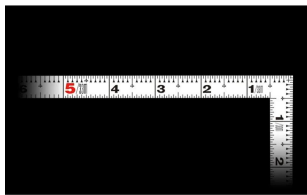

#### 長枝

- ・表/外目盛 : 1尺6寸・表/内目盛 : 1尺3寸
- ・裏/外目盛 : 1尺6寸・裏/内目盛 : 1尺3寸

#### 外側基点の内目盛付

はがれにくいハードコーティング仕様

強度と適度な弾性を持たせる熱処理

材料や腰袋を傷めない角丸形状

#### 【用途】

- 各種墨付け
- 直角測定
- 長さ測定
- ケガキ作業

画像は、目盛のイメージです。

11175・11176・11174

表 外側基点

裏 外側基点

画像は、目盛のイメージです。

画像は、直角のイメージです。

## 仕様表

下記の仕様表は該当する型式の仕様です。同じ製品シリーズでも型式の異なる場合は別の仕様となります。

商品番号	601511176
製品コード	1 1 1 7 6
製品名	曲尺 平びた ホワイト 1尺6寸 表裏同目
形状	角部：同厚 竿部：平
表目盛・長枝	外目盛：1尺6寸 内目盛：1尺3寸
表目盛・短枝	外目盛：8寸 内目盛：7寸
裏目盛・長枝	外目盛：1尺6寸 内目盛：1尺3寸
裏目盛・短枝	外目盛：8寸 内目盛：7寸
直角度	1 0 0 mmにつき0.1 mm以下
長さの許容差	± 0.4 mm
長枝サイズ	長さ520×巾15×厚さ1 mm
短枝サイズ	長さ260×巾15×厚さ1 mm
製品質量	90 g
材質	ステンレス
包装形態	ビニールケース
JANコード	49 60910 11176 9