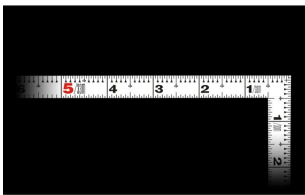

- ・表/外目盛 : 8寸・表/内目盛 : 7寸
- ・裏/外目盛 : 8寸・表/内目盛 : 7寸

メーカー販売価格(税抜) : ¥4,440

販売価格(税抜) : ¥2,955

価格は商品情報 PDF ダウンロード時のものです。

価格は商品本体のみの価格です。別途送料・手数料等がかかります。

発送予定日(目安)はサイトの商品ページをご確認ください。

お支払い方法ははかり商店のご利用ガイドをご確認ください。

竿と角が共に薄く平たいので細かい材料にもピッタリと張り付き、ケガキやすくなっています。

焼付塗装の白地に黒色目盛で見やすくなっています。また、熱処理により、強度と適度な弾性をもたせています。

外側基点の内目盛付

はがれにくいハードコーティング仕様

強度と適度な弾性を持たせる熱処理

材料や腰袋を傷めない角丸形状

【用途】

- 各種墨付け
- 直角測定
- 長さ測定
- ケガキ作業

画像は、目盛のイメージです。

11175・11176・11174

表 外側基点

裏 外側基点

画像は、目盛のイメージです。

画像は、直角のイメージです。

画像は、商品の使用イメージです。

仕様表

下記の仕様表は該当する型式の仕様です。同じ製品シリーズでも型式の異なる場合は別の仕様となります。

商品番号	601511176
製品コード	1 1 1 7 6
製品名	曲尺 平びた ホワイト 1尺6寸 表裏同目
形状	角部：同厚 竿部：平
表目盛・長枝	外目盛：1尺6寸 内目盛：1尺3寸
表目盛・短枝	外目盛：8寸 内目盛：7寸
裏目盛・長枝	外目盛：1尺6寸 内目盛：1尺3寸
裏目盛・短枝	外目盛：8寸 内目盛：7寸
直角度	1 0 0 mmにつき0.1 mm以下
長さの許容差	± 0.4 mm
長枝サイズ	長さ520×巾15×厚さ1 mm
短枝サイズ	長さ260×巾15×厚さ1 mm
製品質量	90 g
材質	ステンレス
包装形態	ビニールケース
JANコード	49 60910 11176 9