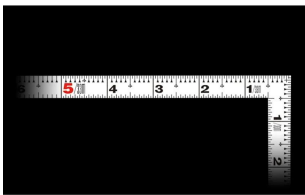

画像は、商品イメージです。

画像は、商品イメージです。

シンワ測定(株)

見やすい白地黒目盛

11176 : 曲尺 平びた ホワイト 1尺6寸
表裏同目 : 赤数字入

長枝

- ・表/外目盛 : 1尺6寸・表/内目盛 : 1尺3寸
- ・裏/外目盛 : 1尺6寸・裏/内目盛 : 1尺3寸

短枝

- ・表/外目盛 : 8寸・表/内目盛 : 7寸
- ・裏/外目盛 : 8寸・表/内目盛 : 7寸

メーカー販売価格(税抜) : ¥4,440

販売価格(税抜) : ¥2,955

価格は商品情報 PDF ダウンロード時のものです。

価格は商品本体のみの価格です。別途送料・手数料等がかかります。

発送予定日(目安)はサイトの商品ページをご確認ください。

お支払い方法ははかり商店のご利用ガイドをご確認ください。

竿と角が共に薄く平たいので細かい材料にもピッタリと張り付き、ケガキやすくなっています。

長さ測定

ケガキ作業

画像は、目盛のイメージです。

11175・11176・11174

表

裏

画像は、目盛のイメージです。

画像は、直角のイメージです。

画像は、商品の使用イメージです。

仕様表

下記の仕様表は該当する型式の仕様です。同じ製品シリーズでも型式の異なる場合は別の仕様となります。

商品番号	601511176
製品コード	1 1 1 7 6
製品名	曲尺 平びた ホワイト 1尺6寸 表裏同目
形状	角部：同厚 竿部：平
表目盛・長枝	外目盛：1尺6寸 内目盛：1尺3寸
表目盛・短枝	外目盛：8寸 内目盛：7寸
裏目盛・長枝	外目盛：1尺6寸 内目盛：1尺3寸
裏目盛・短枝	外目盛：8寸 内目盛：7寸
直角度	1 0 0 mmにつき0.1 mm以下
長さの許容差	± 0.4 mm
長枝サイズ	長さ520×巾15×厚さ1 mm
短枝サイズ	長さ260×巾15×厚さ1 mm
製品質量	90 g
材質	ステンレス
包装形態	ビニールケース
JANコード	49 60910 11176 9