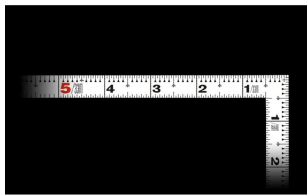

シンワ測定(株)

見やすい白地黒目盛

11174 : 曲尺 平びた ホワイト 1尺 表裏同目 : 赤数字入

長枝

- ・表/外目盛 : 1尺・表/内目盛 : 7寸
- ・裏/外目盛 : 1尺・裏/内目盛 : 7寸

短枝

- ・表/外目盛 : 5寸・表/内目盛 : 4寸
- ・裏/外目盛 : 5寸・表/内目盛 : 4寸

メーカー販売価格 (税抜) : ¥4,180

外側基点の内目盛付

はがれにくいハードコーティング仕様

強度と適度な弾性を持たせる熱処理

材料や腰袋を傷めない角丸形状

【用途】

- 各種墨付け
- 直角測定
- 長さ測定
- ケガキ作業

画像は、商品イメージです。

画像は、商品イメージです。

画像は、目盛のイメージです。

11175・11176・11174

表

裏

画像は、目盛のイメージです。

画像は、直角のイメージです。

画像は、商品の使用イメージです。

仕様表

下記の仕様表は該当する型式の仕様です。同じ製品シリーズでも型式の異なる場合は別の仕様となります。

商品番号	601511174
製品コード	1 1 1 7 4
製品名	曲尺 平びた ホワイト 1尺 表裏同目
形状	角部：同厚 竿部：平
表目盛・長枝	外目盛：1尺 内目盛：7寸
表目盛・短枝	外目盛：5寸 内目盛：4寸
裏目盛・長枝	外目盛：1尺 内目盛：7寸
裏目盛・短枝	外目盛：5寸 内目盛：4寸
直角度	1 0 0 mmにつき0.1 mm以下
長さの許容差	± 0.3 mm
長枝サイズ	長さ320×巾15×厚さ1 mm
短枝サイズ	長さ160×巾15×厚さ1 mm
製品質量	5.4 g
材質	ステンレス
包装形態	ビニールケース
JANコード	49 60910 11174 5