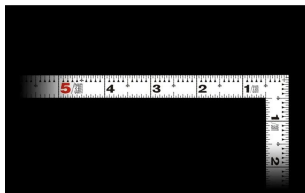

シンワ測定(株)

見やすい白地黒目盛

11174 : 曲尺 平びた ホワイト 1尺 表裏同目 : 赤数字入

長枝

- ・表/外目盛 : 1尺・表/内目盛 : 7寸
- ・裏/外目盛 : 1尺・裏/内目盛 : 7寸

短枝

- ・表/外目盛 : 5寸・表/内目盛 : 4寸
- ・裏/外目盛 : 5寸・表/内目盛 : 4寸

メーカー販売価格 (税抜) : ¥3,800

外側基点の内目盛付

はがれにくいハードコーティング仕様

強度と適度な弾性を持たせる熱処理

材料や腰袋を傷めない角丸形状

【用途】

- 各種墨付け
- 直角測定
- 長さ測定
- ケガキ作業

画像は、商品イメージです。

画像は、商品イメージです。

11175・11176・11174

画像は、目盛のイメージです。

表

裏

画像は、目盛のイメージです。

画像は、直角のイメージです。

画像は、商品の使用イメージです。

仕様表

下記の仕様表は該当する型式の仕様です。同じ製品シリーズでも型式の異なる場合は別の仕様となります。

商品番号	601511174
製品コード	1 1 1 7 4
製品名	曲尺 平びた ホワイト 1尺 表裏同目
形状	角部：同厚 竿部：同厚
表目盛・長枝	外目盛：1尺 内目盛：7寸
表目盛・短枝	外目盛：5寸 内目盛：4寸
裏目盛・長枝	外目盛：1尺 内目盛：7寸
裏目盛・短枝	外目盛：5寸 内目盛：4寸
直角度	1 0 0 mmにつき0.1 mm以下
長さの許容差	± 0.3 mm
長枝サイズ	長さ320×巾15×厚さ1 mm
短枝サイズ	長さ160×巾15×厚さ1 mm
製品質量	5.4 g
材質	ステンレス
包装形態	ビニールケース
JANコード	49 60910 11174 5