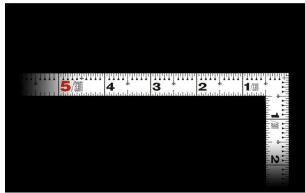

#### 長枝

- ・表/外目盛 : 1尺・表/内目盛 : 7寸
- ・裏/外目盛 : 1尺・裏/内目盛 : 7寸

#### 【用途】

- 各種墨付け
- 直角測定
- 長さ測定
- ケガキ作業

画像は、商品イメージです。

画像は、商品イメージです。

11175・11176・11174

画像は、目盛のイメージです。

表

裏

画像は、目盛のイメージです。

画像は、直角のイメージです。

画像は、商品の使用イメージです。

## 仕様表

下記の仕様表は該当する型式の仕様です。同じ製品シリーズでも型式の異なる場合は別の仕様となります。

商品番号	601511174
製品コード	1 1 1 7 4
製品名	曲尺 平びた ホワイト 1尺 表裏同目
形状	角部：同厚 竿部：平
表目盛・長枝	外目盛：1尺 内目盛：7寸
表目盛・短枝	外目盛：5寸 内目盛：4寸
裏目盛・長枝	外目盛：1尺 内目盛：7寸
裏目盛・短枝	外目盛：5寸 内目盛：4寸
直角度	1 0 0 mmにつき0.1 mm以下
長さの許容差	± 0.3 mm
長枝サイズ	長さ320×巾15×厚さ1 mm
短枝サイズ	長さ160×巾15×厚さ1 mm
製品質量	5.4 g
材質	ステンレス
包装形態	ビニールケース
JANコード	49 60910 11174 5