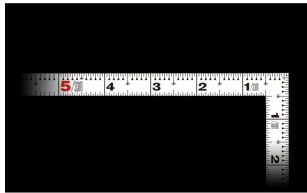

シンワ測定(株)

見やすい白地黒目盛

11174 : 曲尺 平びた ホワイト 1尺 表裏同目 : 赤数字入

長枝

- ・表/外目盛 : 1尺・表/内目盛 : 7寸
- ・裏/外目盛 : 1尺・裏/内目盛 : 7寸

短枝

- ・表/外目盛 : 5寸・表/内目盛 : 4寸
- ・裏/外目盛 : 5寸・表/内目盛 : 4寸

メーカー販売価格 (税抜) : ¥4,180

外側基点の内目盛付

はがれにくいハードコーティング仕様

強度と適度な弾性を持たせる熱処理

材料や腰袋を傷めない角丸形状

【用途】

- 各種墨付け
- 直角測定
- 長さ測定
- ケガキ作業

画像は、商品イメージです。

画像は、商品イメージです。

11175・11176・11174

画像は、目盛のイメージです。

画像は、目盛のイメージです。

画像は、直角のイメージです。

画像は、商品の使用イメージです。

仕様表

下記の仕様表は該当する型式の仕様です。同じ製品シリーズでも型式の異なる場合は別の仕様となります。

| | |
|--------|---------------------|
| 商品番号 | 601511174 |
| 製品コード | 1 1 1 7 4 |
| 製品名 | 曲尺 平びた ホワイト 1尺 表裏同目 |
| 形状 | 角部：同厚 竿部：平 |
| 表目盛・長枝 | 外目盛：1尺 内目盛：7寸 |
| 表目盛・短枝 | 外目盛：5寸 内目盛：4寸 |
| 裏目盛・長枝 | 外目盛：1尺 内目盛：7寸 |
| 裏目盛・短枝 | 外目盛：5寸 内目盛：4寸 |
| 直角度 | 1 0 0 mmにつき0.1 mm以下 |
| 長さの許容差 | ± 0.3 mm |
| 長枝サイズ | 長さ320×巾15×厚さ1mm |
| 短枝サイズ | 長さ160×巾15×厚さ1mm |
| 製品質量 | 54g |
| 材質 | ステンレス |
| 包装形態 | ビニールケース |
| JANコード | 49 60910 11174 5 |

機能一覧

下記の機能はこの商品シリーズの機能です。オプション追加時のものも含まれます。詳しくはお問い合わせください。

長さ測定

赤数字入

両面目盛

表裏同目

内目盛外側基点

商品情報はQRコードからもご確認頂けます