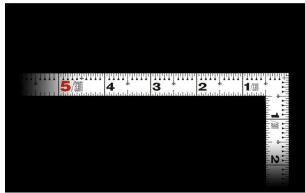

#### 長枝

- ・表/外目盛 : 1尺・表/内目盛 : 7寸
- ・裏/外目盛 : 1尺・裏/内目盛 : 7寸

#### 【用途】

- 各種墨付け
- 直角測定
- 長さ測定
- ケガキ作業

画像は、商品イメージです。

画像は、商品イメージです。

11175・11176・11174

画像は、目盛のイメージです。

画像は、目盛のイメージです。

画像は、直角のイメージです。

画像は、商品の使用イメージです。

## 仕様表

下記の仕様表は該当する型式の仕様です。同じ製品シリーズでも型式の異なる場合は別の仕様となります。

商品番号	601511174
製品コード	1 1 1 7 4
製品名	曲尺 平びた ホワイト 1尺 表裏同目
形状	角部：同厚 竿部：平
表目盛・長枝	外目盛：1尺 内目盛：7寸
表目盛・短枝	外目盛：5寸 内目盛：4寸
裏目盛・長枝	外目盛：1尺 内目盛：7寸
裏目盛・短枝	外目盛：5寸 内目盛：4寸
直角度	1 0 0 mmにつき 0.1 mm以下
長さの許容差	± 0.3 mm
長枝サイズ	長さ 3 2 0 × 巾 1 5 × 厚さ 1 mm
短枝サイズ	長さ 1 6 0 × 巾 1 5 × 厚さ 1 mm
製品質量	5 4 g
材質	ステンレス
包装形態	ビニールケース
JANコード	49 60910 11174 5