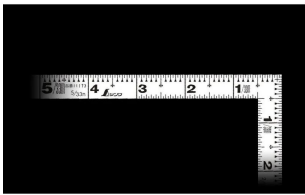

#### 外側基点の内目盛付

はがれにくいハードコーティング仕様

強度と適度な弾性を持たせる熱処理

材料や腰袋を傷めない角丸形状

#### 【用途】

各種墨付け

直角測定

長さ測定

ケガキ作業

画像は、目盛のイメージです。

11173

表

外側基点

裏

外側基点

画像は、目盛のイメージです。

画像は、直角のイメージです。

画像は、商品の使用イメージです。

## 仕様表

下記の仕様表は該当する型式の仕様です。同じ製品シリーズでも型式の異なる場合は別の仕様となります。

商品番号	601511173
製品コード	1 1 1 7 3
製品名	曲尺 平びた ホワイト 5寸 表裏同目
形状	角部：同厚 竿部：同厚
表目盛・長枝	外目盛：5寸 内目盛：3寸
表目盛・短枝	外目盛：2.5寸 内目盛：2寸
裏目盛・長枝	外目盛：5寸 内目盛：3寸
裏目盛・短枝	外目盛：2.5寸 内目盛：2寸
直角度	1 0 0 mmにつき0.1 mm以下
長さの許容差	± 0.3 mm
長枝サイズ	長さ160×巾15×厚さ1 mm
短枝サイズ	長さ80×巾15×厚さ1 mm
製品質量	26 g
材質	ステンレス
包装形態	ビニールケース+ヘッダ
JANコード	49 60910 11173 8