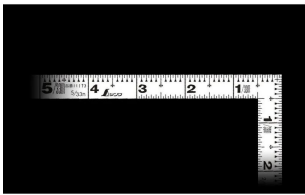

画像は、商品イメージです。

画像は、商品イメージです。

画像は、目盛のイメージです。

11173

表

外側基点

裏

外側基点

画像は、目盛のイメージです。

画像は、直角のイメージです。

画像は、商品の使用イメージです。

シンワ測定(株)

見やすい白地黒目盛

11173 : 曲尺 平ぴた ホワイト 5寸 表裏同目

長枝

- ・表/外目盛 : 5寸・表/内目盛 : 3寸
- ・裏/外目盛 : 5寸・裏/内目盛 : 3寸

短枝

- ・表/外目盛 : 2.5寸・表/内目盛 : 2寸
- ・裏/外目盛 : 2.5寸・表/内目盛 : 2寸

メーカー販売価格(税抜) : ¥3,110

販売価格(税抜) : ¥2,386

価格は商品情報 PDF ダウンロード時のものです。

価格は商品本体のみの価格です。別途送料・手数料等がかかります。

発送予定日(目安)はサイトの商品ページをご確認ください。

お支払い方法ははかり商店のご利用ガイドをご確認ください。

仕様表

下記の仕様表は該当する型式の仕様です。同じ製品シリーズでも型式の異なる場合は別の仕様となります。

商品番号	601511173
製品コード	1 1 1 7 3
製品名	曲尺 平びた ホワイト 5寸 表裏同目
形状	角部：同厚 竿部：平
表目盛・長枝	外目盛：5寸 内目盛：3寸
表目盛・短枝	外目盛：2.5寸 内目盛：2寸
裏目盛・長枝	外目盛：5寸 内目盛：3寸
裏目盛・短枝	外目盛：2.5寸 内目盛：2寸
直角度	1 0 0 mmにつき0.1 mm以下
長さの許容差	± 0.3 mm
長枝サイズ	長さ160×巾15×厚さ1 mm
短枝サイズ	長さ80×巾15×厚さ1 mm
製品質量	26 g
材質	ステンレス
包装形態	ビニールケース+ヘッダ
JANコード	49 60910 11173 8