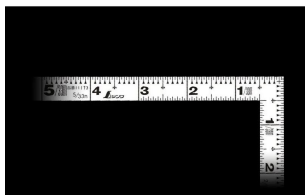

シンワ測定(株)

見やすい白地黒目盛

11173 : 曲尺 平ぴた ホワイト 5寸 表裏同目

長枝

- ・表/外目盛 : 5寸・表/内目盛 : 3寸
- ・裏/外目盛 : 5寸・裏/内目盛 : 3寸

短枝

- ・表/外目盛 : 2.5寸・表/内目盛 : 2寸
- ・裏/外目盛 : 2.5寸・表/内目盛 : 2寸

メーカー販売価格(税抜) : ¥3,110

外側基点の内目盛付

はがれにくいハードコーティング仕様

強度と適度な弾性を持たせる熱処理

材料や腰袋を傷めない角丸形状

【用途】

- 各種墨付け
- 直角測定
- 長さ測定
- ケガキ作業

画像は、商品イメージです。

シンワ測定株式会社
画像は、商品イメージです。

シンワ測定株式会社
画像は、目盛のイメージです。

11173

表

裏

シンワ測定株式会社
画像は、目盛のイメージです。

シンワ測定株式会社
画像は、直角のイメージです。

シンワ測定株式会社
画像は、商品の使用イメージです。

仕様表

下記の仕様表は該当する型式の仕様です。同じ製品シリーズでも型式の異なる場合は別の仕様となります。

商品番号	601511173
製品コード	1 1 1 7 3
製品名	曲尺 平びた ホワイト 5寸 表裏同目
形状	角部：同厚 竿部：平
表目盛・長枝	外目盛：5寸 内目盛：3寸
表目盛・短枝	外目盛：2.5寸 内目盛：2寸
裏目盛・長枝	外目盛：5寸 内目盛：3寸
裏目盛・短枝	外目盛：2.5寸 内目盛：2寸
直角度	1 0 0 mmにつき0.1 mm以下
長さの許容差	± 0.3 mm
長枝サイズ	長さ160×巾15×厚さ1 mm
短枝サイズ	長さ80×巾15×厚さ1 mm
製品質量	26 g
材質	ステンレス
包装形態	ビニールケース+ヘッダ
JANコード	49 60910 11173 8