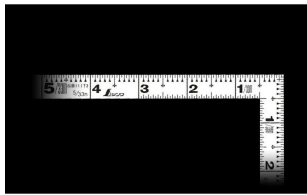

画像は、商品イメージです。

画像は、商品イメージです。

画像は、目盛のイメージです。

11173

表

外側基点

裏

外側基点

画像は、目盛のイメージです。

画像は、直角のイメージです。

画像は、商品の使用イメージです。

シンワ測定(株)

見やすい白地黒目盛

11173 : 曲尺 平ぴた ホワイト 5寸 表裏同目

長枝

- ・表/外目盛 : 5寸・表/内目盛 : 3寸
- ・裏/外目盛 : 5寸・裏/内目盛 : 3寸

短枝

- ・表/外目盛 : 2.5寸・表/内目盛 : 2寸
- ・裏/外目盛 : 2.5寸・表/内目盛 : 2寸

メーカー販売価格(税抜) : ¥3,110

販売価格(税抜) : ¥2,386

価格は商品情報 PDF ダウンロード時のものです。

価格は商品本体のみの価格です。別途送料・手数料等がかかります。

発送予定日(目安)はサイトの商品ページをご確認ください。

お支払い方法ははかり商店のご利用ガイドをご確認ください。

仕様表

下記の仕様表は該当する型式の仕様です。同じ製品シリーズでも型式の異なる場合は別の仕様となります。

商品番号	601511173
製品コード	1 1 1 7 3
製品名	曲尺 平びた ホワイト 5寸 表裏同目
形状	角部：同厚 竿部：平
表目盛・長枝	外目盛：5寸 内目盛：3寸
表目盛・短枝	外目盛：2.5寸 内目盛：2寸
裏目盛・長枝	外目盛：5寸 内目盛：3寸
裏目盛・短枝	外目盛：2.5寸 内目盛：2寸
直角度	1 0 0 mmにつき0.1 mm以下
長さの許容差	± 0.3 mm
長枝サイズ	長さ160×巾15×厚さ1 mm
短枝サイズ	長さ80×巾15×厚さ1 mm
製品質量	26 g
材質	ステンレス
包装形態	ビニールケース+ヘッダ
JANコード	49 60910 11173 8